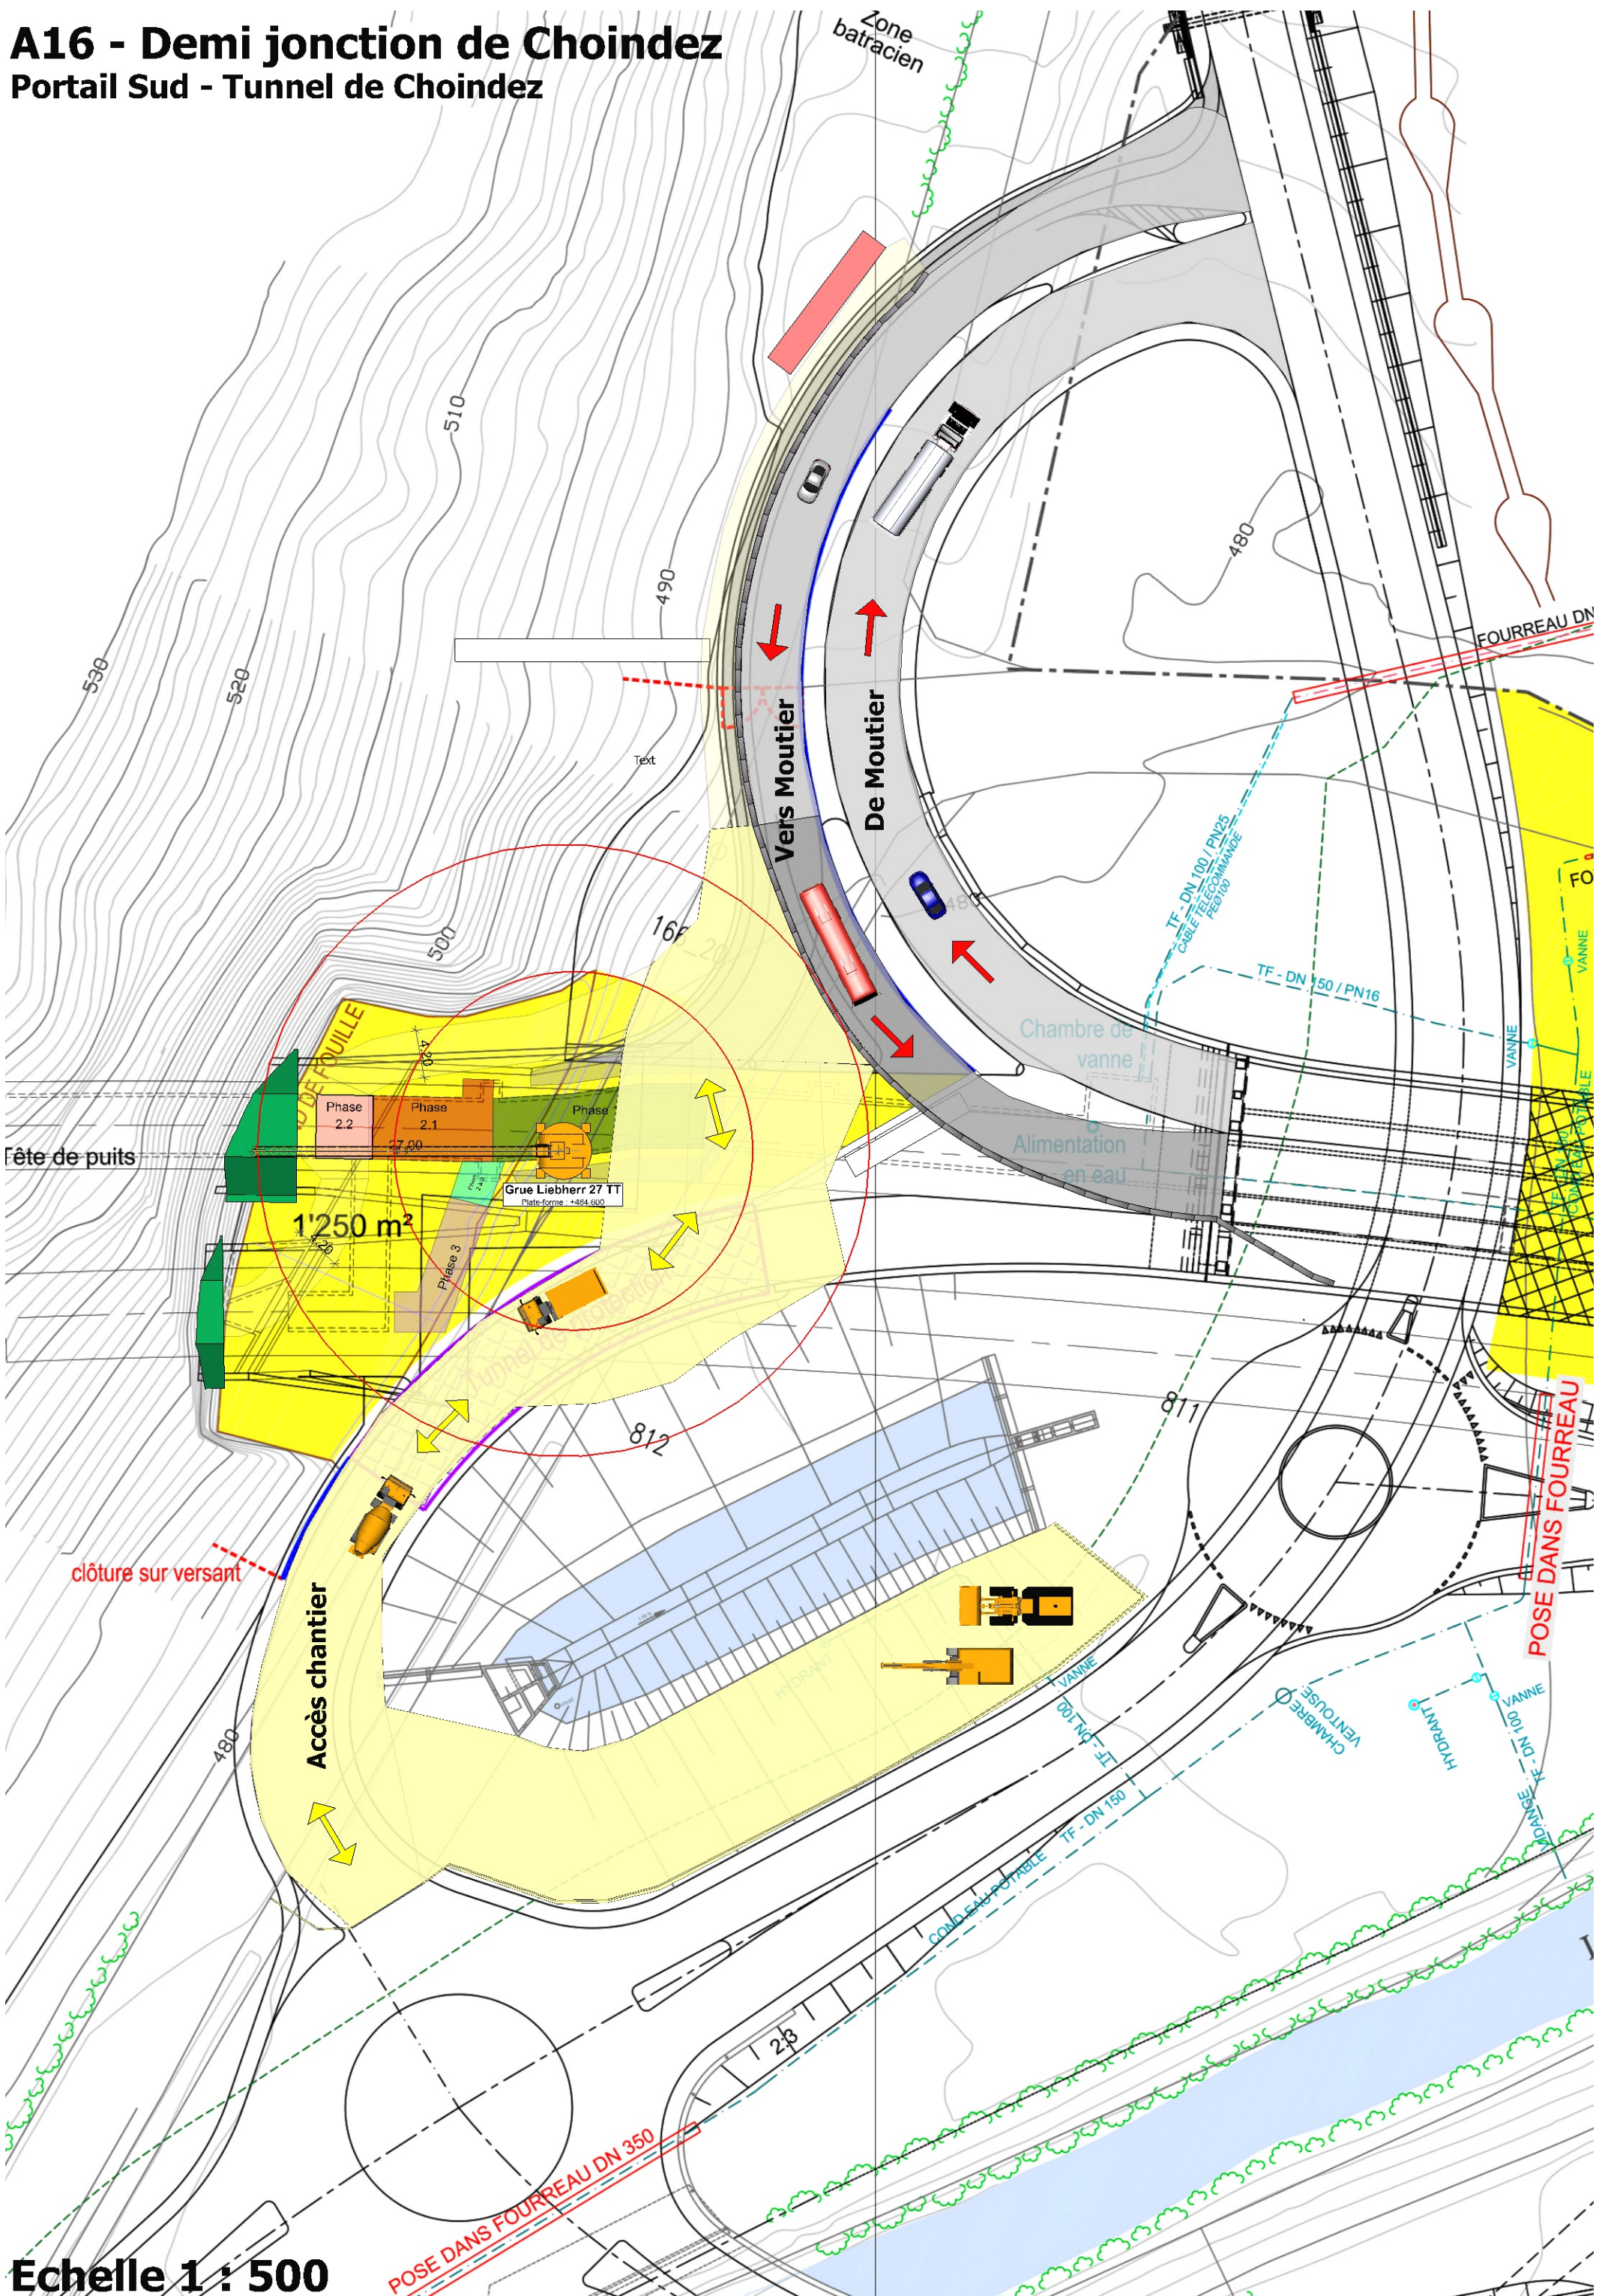

A16 - Demi jonction de Choindez

Portail Sud - Tunnel de Choindez

Echelle 1 : 500