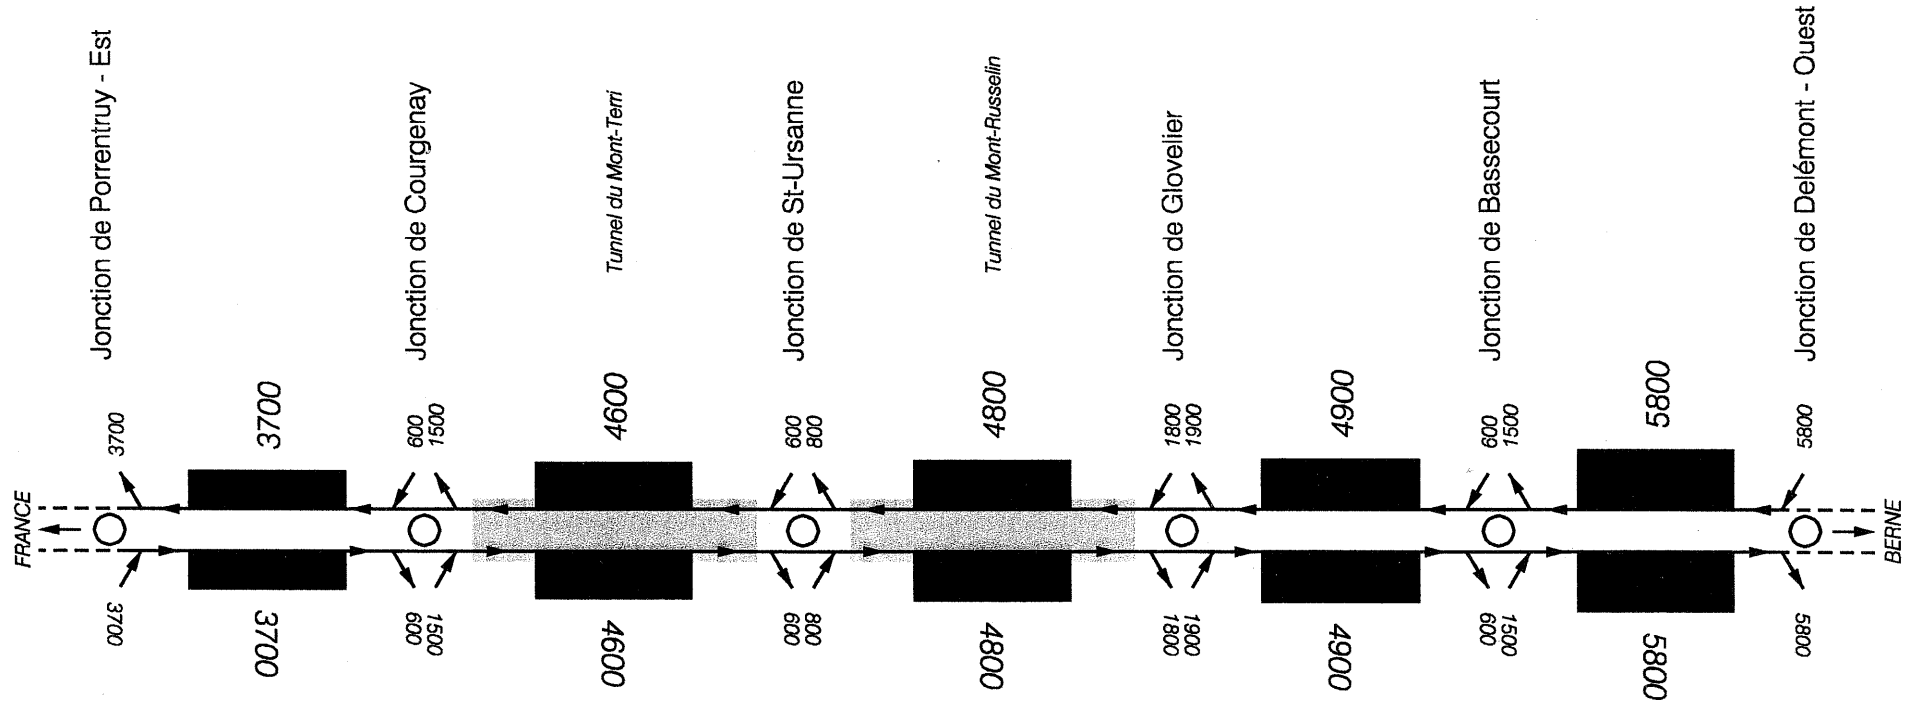

REPUBLIQUE ET CANTON DU JURA

SERVICE DES PONTS ET CHAUSSEES

TRAFIC JOURNALIER MOYEN 2000 SUR AUTOROUTE A16

Echelle :

Nombre de véhicules par jour