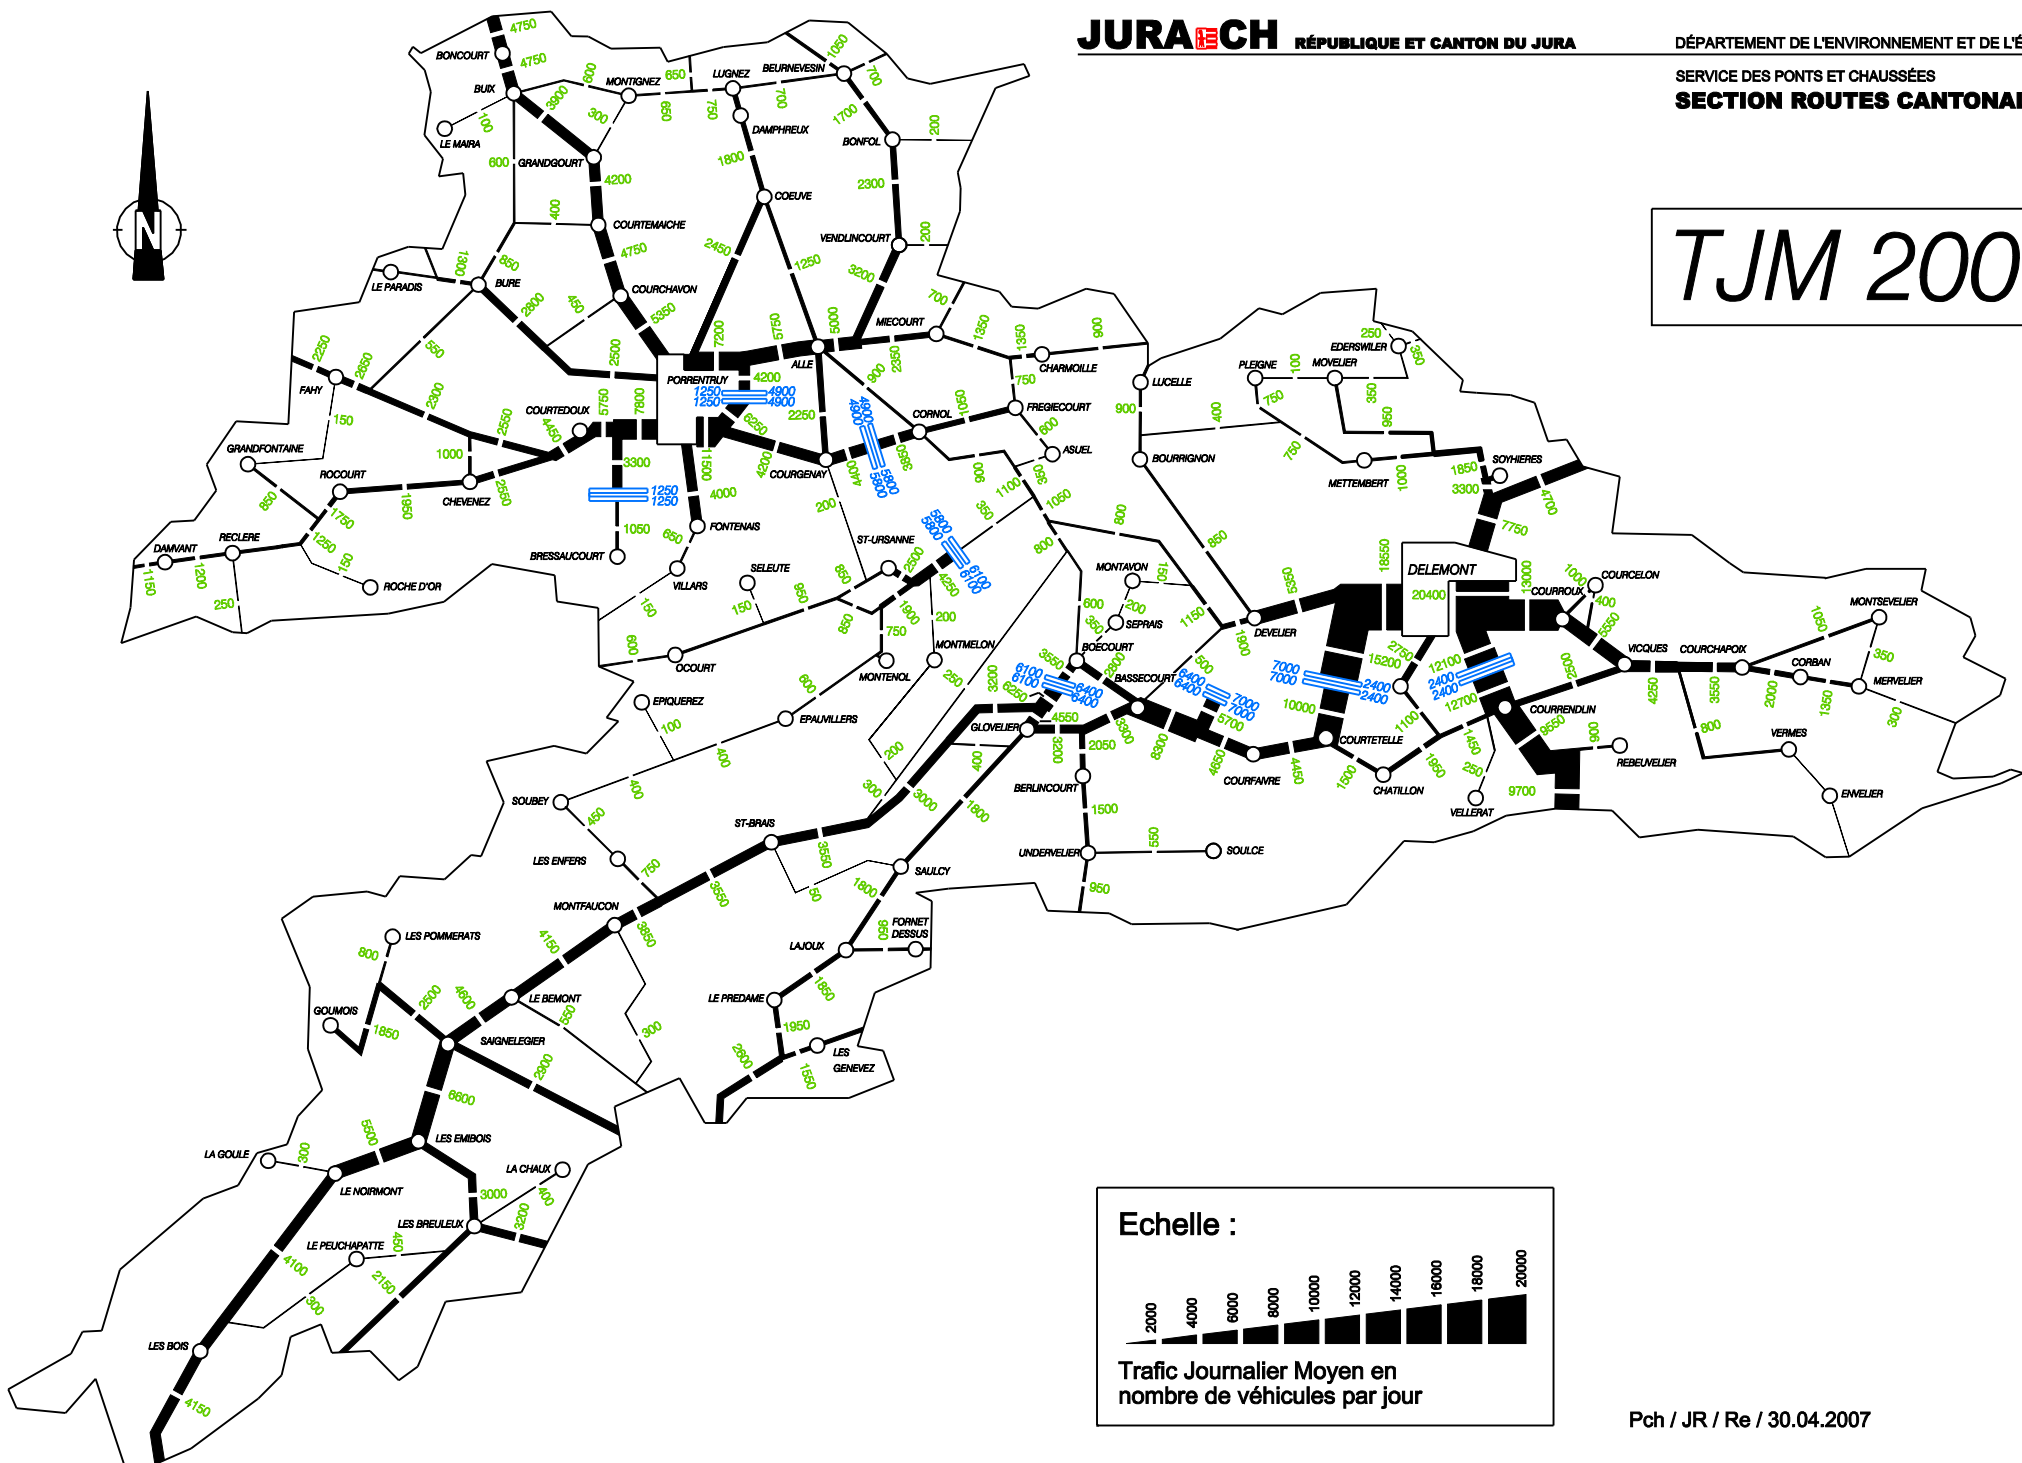

TJM 2006

Echelle :

Trafic Journalier Moyen en nombre de véhicules par jour