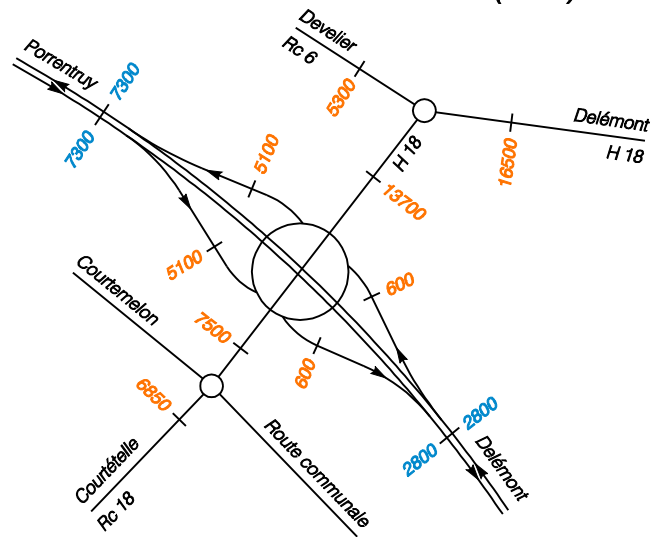

# Jonctions A16

Pch / J R / Re / 31.03.2011

1 / 2

Jonction de Boncourt (1601)

Jonction de Bure (1602)

Demi-jonction de Chevenez (1603)

Jonction de Porrentruy Ouest (1604)

Jonction de Porrentruy Est (1605)

Jonction de Courgenay (1606)

# Jonctions A16

Pch / J R / Re / 31.03.2011

2 / 2

**Jonction de St-Ursanne (1607)**

**Jonction de Glovelier (1608)**

**Jonction de Bassecourt (1609)**

**Jonction de Delémont - Ouest (1610)**

**Jonction de Delémont Est (1611)**

**Demi-jonction de Choindez (1612)**