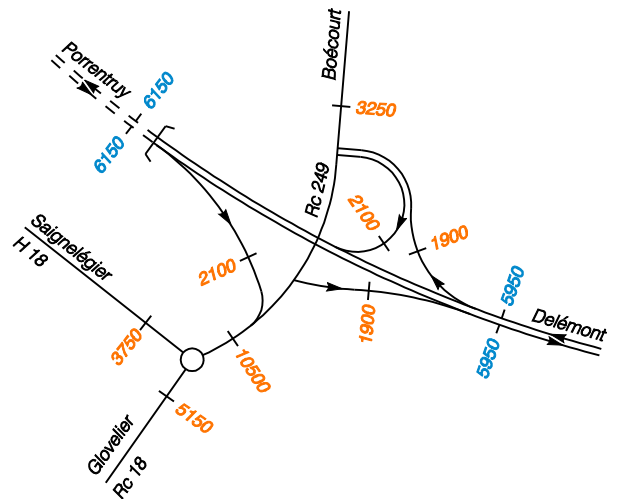

# Jonctions A16

Pch / J R / Re / 31.03.2011

1 / 2

Jonction de Boncourt (1601)

Jonction de Bure (1602)

Demi-jonction de Chevenez (1603)

Jonction de Porrentruy Ouest (1604)

Jonction de Porrentruy Est (1605)

Jonction de Courgenay (1606)

# Jonctions A16

Pch / J R / Re / 31.03.2011

2 / 2

**Jonction de St-Ursanne (1607)**

**Jonction de Glovelier (1608)**

**Jonction de Bassecourt (1609)**

**Jonction de Delémont - Ouest (1610)**

**Jonction de Delémont Est (1611)**

**Demi-jonction de Choindez (1612)**