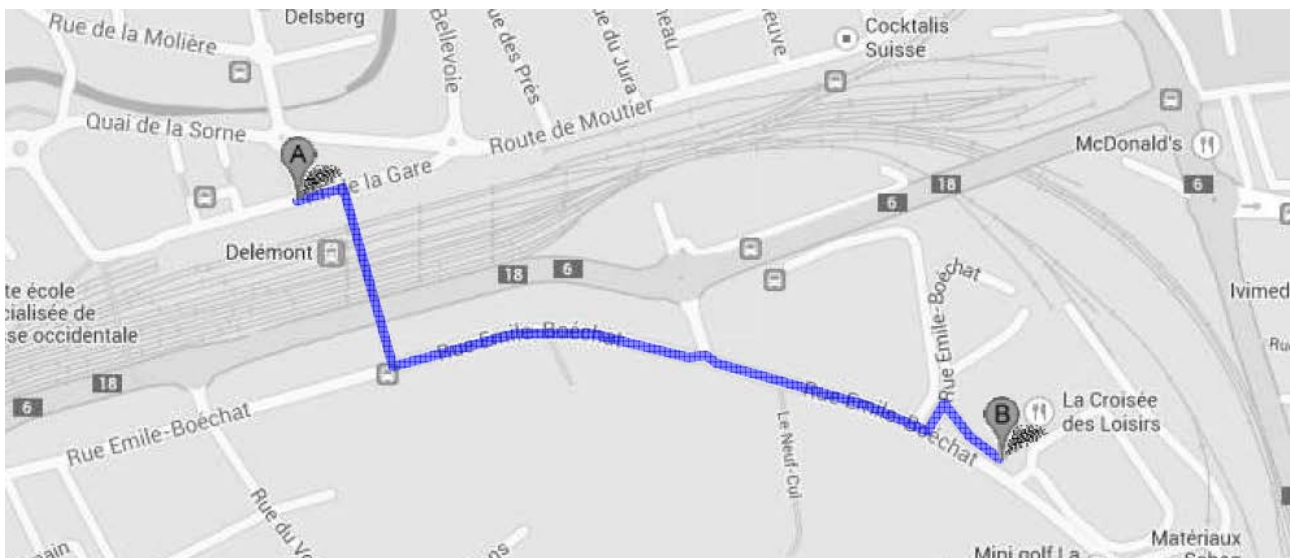

Pour vous rendre aux assises des transports publics :

- Arrivée principale des trains et bus à Delémont : 08h37.
- Sortir au sud de la gare par le passage sous-voie, tourner à gauche et marcher 300 mètres.
- Le Croisée des Loisirs se trouve à gauche de la route après le centre commercial Migros.

Nous vous recommandons d'utiliser les transports publics pour vous rendre aux assises.