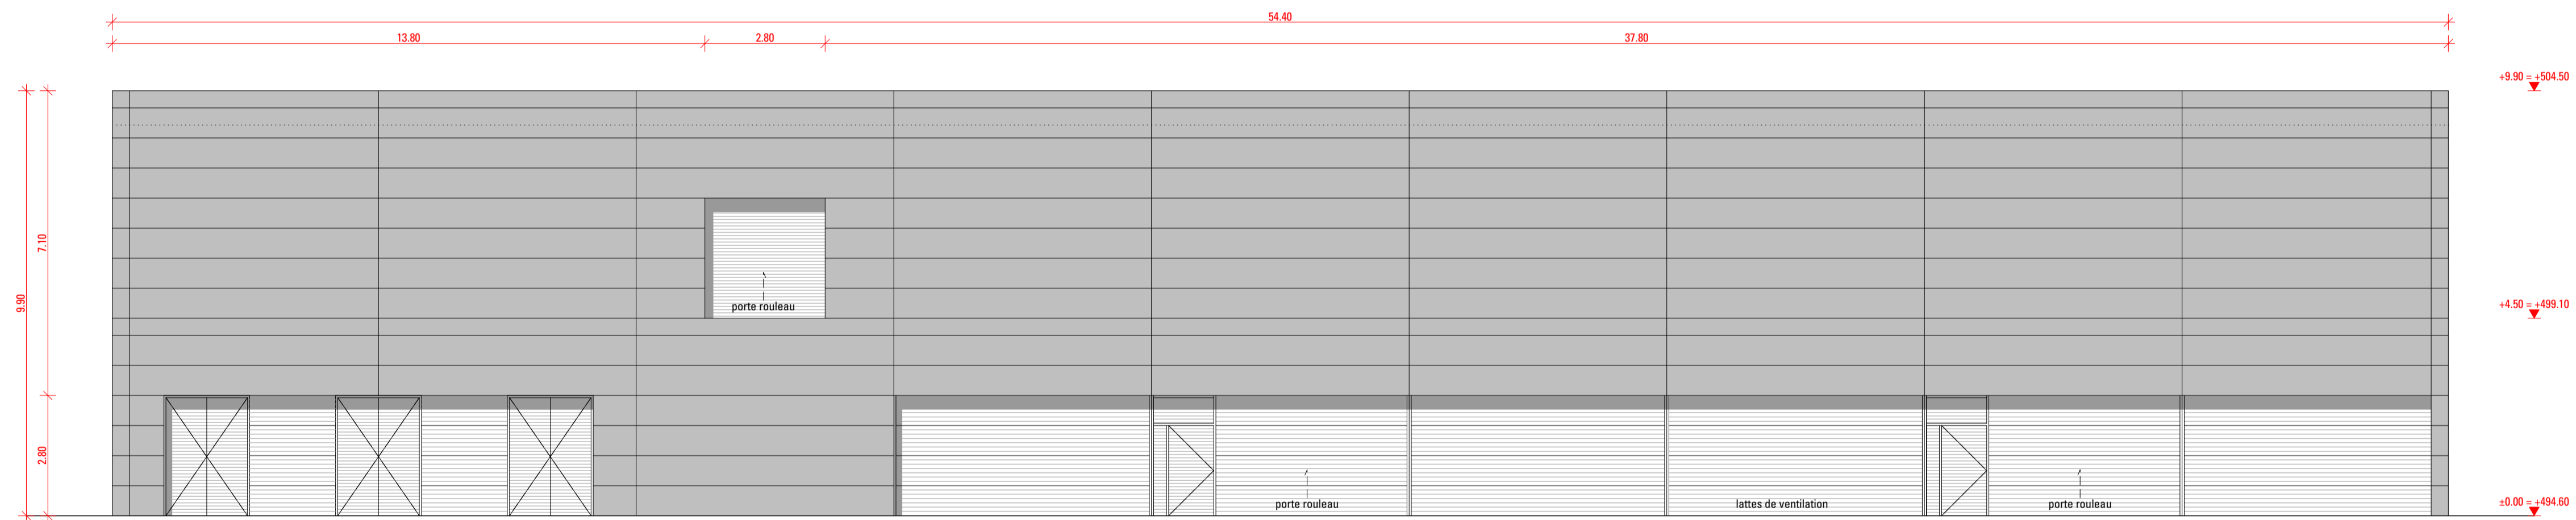

Façade Ouest

Façade Est

Façade Sud

Façade Nord

ARCHITECTES:
KURY STÄHELIN ARCHITECTES
(Delémont) SA

MAITRE DE L'OUVRAGE:
GEO ENERGIE SUISSE

FACADES

N° PARCELLE:
2138,2137,2136

31 VORPROJEKT/PROJET
Géothermie Glovelier
Route de la Raisse
2855 Glovelier

MAITRE DE L'OUVRAGE:
Geo Energie Suisse

N° PLAN:
1330-31-510

KURY STÄHELIN
Architectes
(Delémont)
SA

Rue de la
Vauche 6
2800
Delémont

T 032 421 96 60
F 032 421 96 65
info@
KURY
STAEHELIN.
ch

Echelle:
1:100

Format:
A1

Date:
12.01.14

Dessin.:
AM

Mod.:
02.05.14