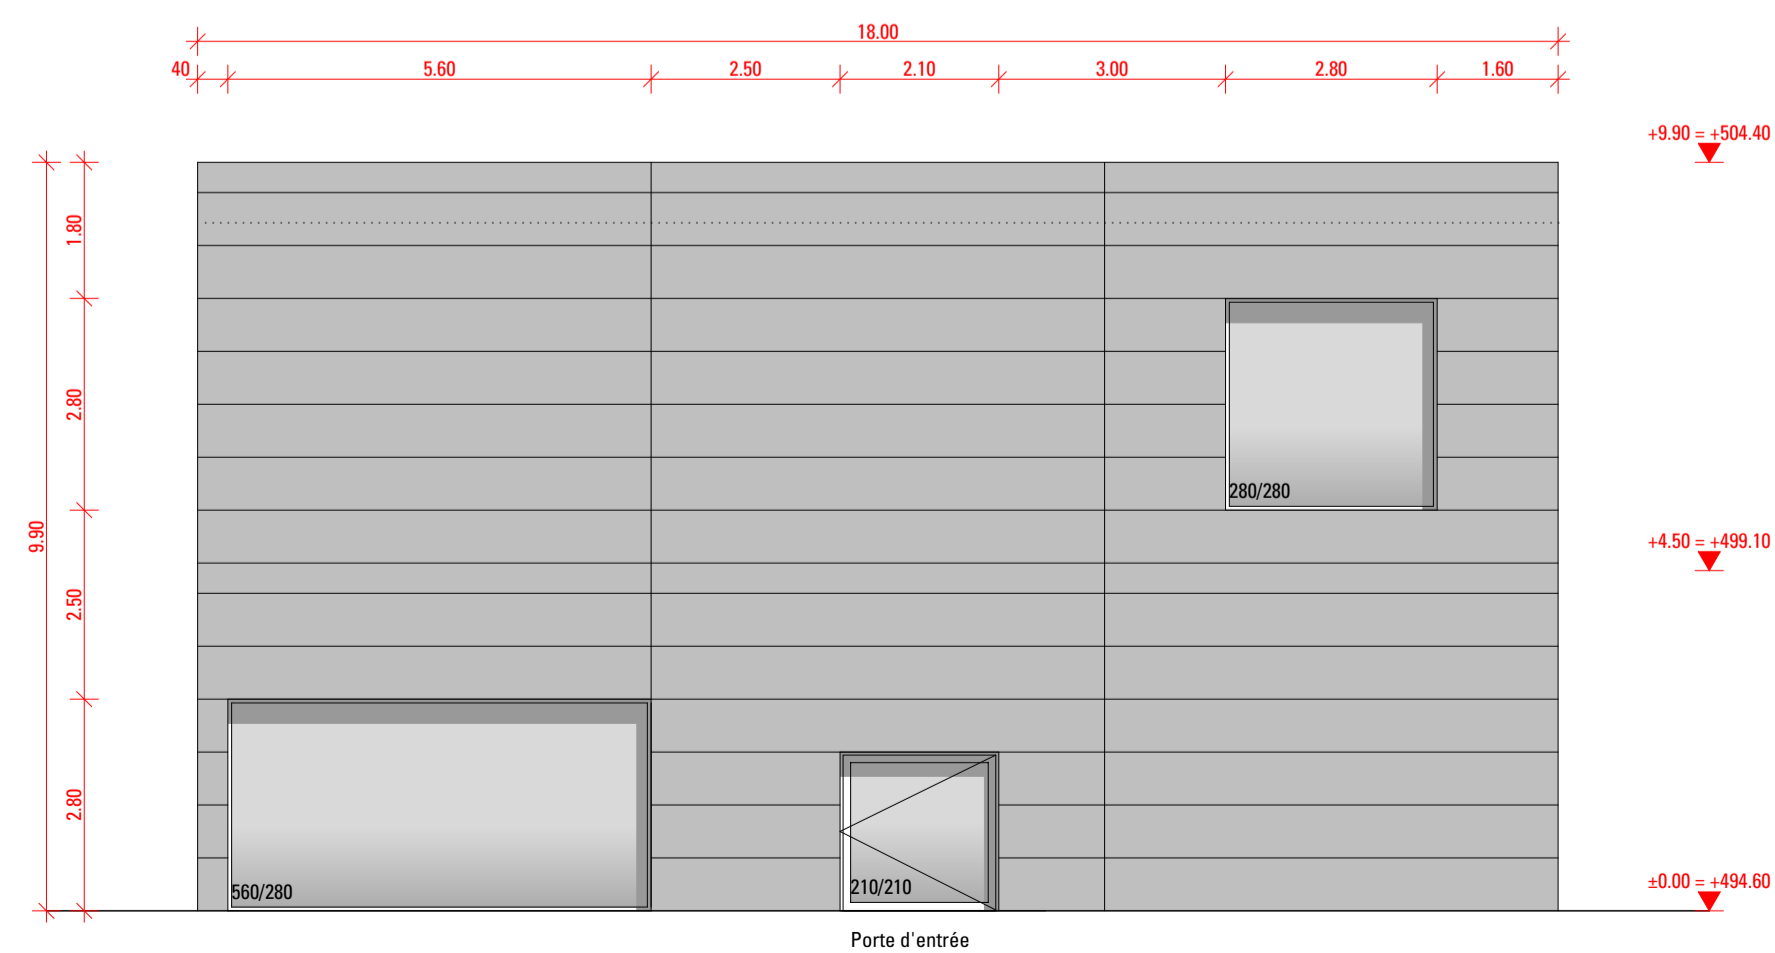

Façade Ouest

Façade Est

Façade Sud

Façade Nord

ARCHITECTES:
KURY STÄHELIN ARCHITECTES
(Delémont) SA

MAITRE DE L'OUVRAGE:
GEO ENERGIE SUISSE

FACADES

N° PARCELLE:
2138,2137,2136

31 VORPROJEKT/PROJET
Géothermie Glovelier
Route de la Raisse
2855 Glovelier

MAITRE DE L'OUVRAGE:
Geo Energie Suisse

N° PLAN:
1330-31-510

KURY STÄHELIN
Architectes
(Delémont)
SA

Rue de la
Vauche 6
2800
Delémont

T 032 421 96 60
F 032 421 96 65
info@
KURY
STAEHELIN.
ch

Echelle:
1:100

Format:
A1

Date:
12.01.14

Dessin.:
AM

Mod.:
02.05.14