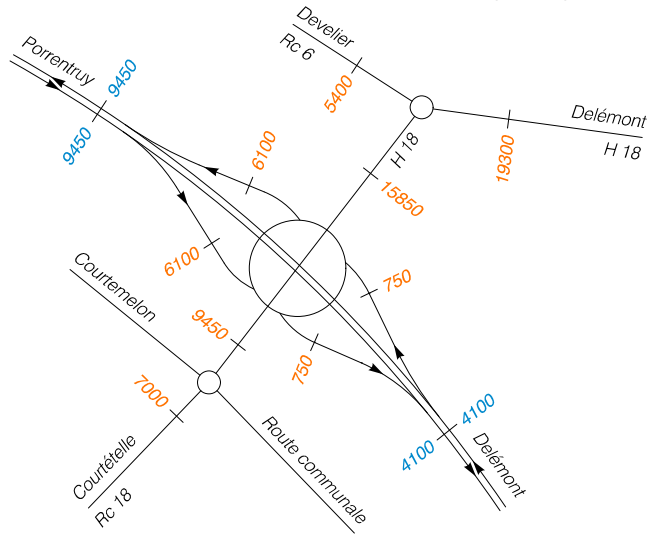

TJM 2015

Jonctions A16

SIN-SCR / JR / Re / 08.03.2016

1 / 2

Jonction de Boncourt (1601)

Jonction de Bure (1602)

Demi-jonction de Chevenez (1603)

Jonction de Porrentruy Ouest (1604)

Jonction de Porrentruy Est (1605)

Jonction de Courgenay (1606)

TJM 2015

Jonctions A16

SIN-SCR / JR / Re / 08.03.2016

2 / 2

Jonction de St-Ursanne (1607)

Jonction de Glovelier (1608)

Jonction de Bassecourt (1609)

Jonction de Delémont - Ouest (1610)

Jonction de Delémont Est (1611)

Demi-jonction de Choindez (1612)