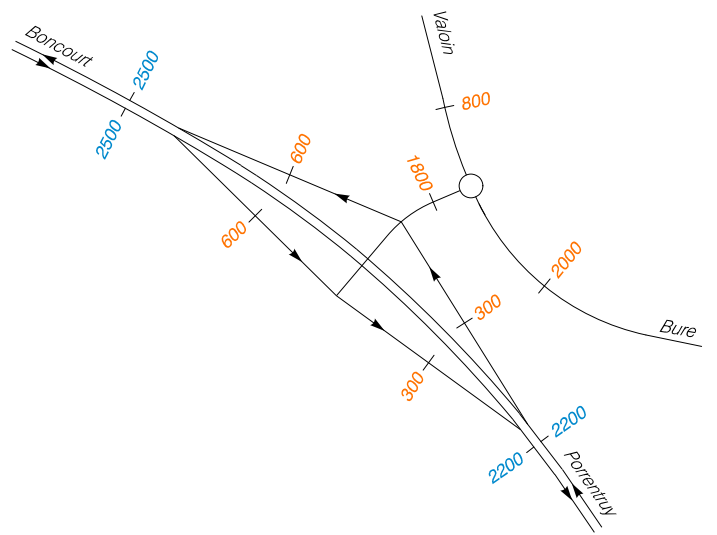

TJM 2015

Jonctions A16

SIN-SCR / JR / Re / 08.03.2016

1 / 2

Jonction de Boncourt (1601)

Jonction de Bure (1602)

Demi-jonction de Chevenez (1603)

Jonction de Porrentruy Ouest (1604)

Jonction de Porrentruy Est (1605)

Jonction de Courgenay (1606)

TJM 2015

Jonctions A16

SIN-SCR / JR / Re / 08.03.2016

2 / 2

Jonction de St-Ursanne (1607)

Jonction de Glovelier (1608)

Jonction de Bassecourt (1609)

Jonction de Delémont - Ouest (1610)

Jonction de Delémont Est (1611)

Demi-jonction de Choindez (1612)