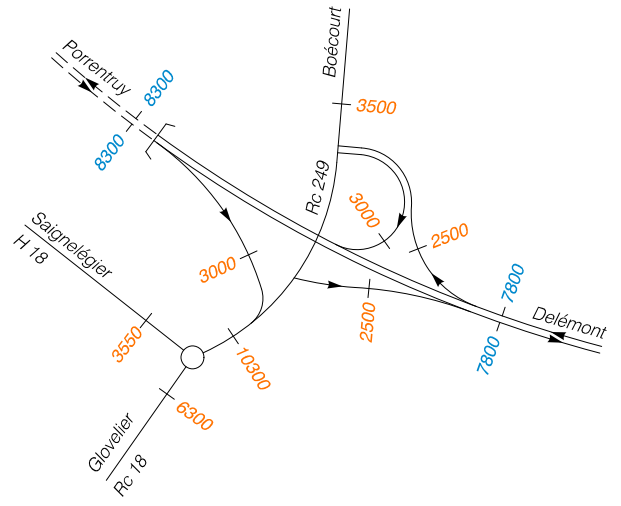

TJM 2015

Jonctions A16

SIN-SCR / JR / Re / 08.03.2016

1 / 2

Jonction de Boncourt (1601)

Jonction de Bure (1602)

Demi-jonction de Chevenez (1603)

Jonction de Porrentruy Ouest (1604)

Jonction de Porrentruy Est (1605)

Jonction de Courgenay (1606)

TJM 2015

Jonctions A16

SIN-SCR / JR / Re / 08.03.2016

2 / 2

Jonction de St-Ursanne (1607)

Jonction de Glovelier (1608)

Jonction de Bassecourt (1609)

Jonction de Delémont - Ouest (1610)

Jonction de Delémont Est (1611)

Demi-jonction de Choindez (1612)