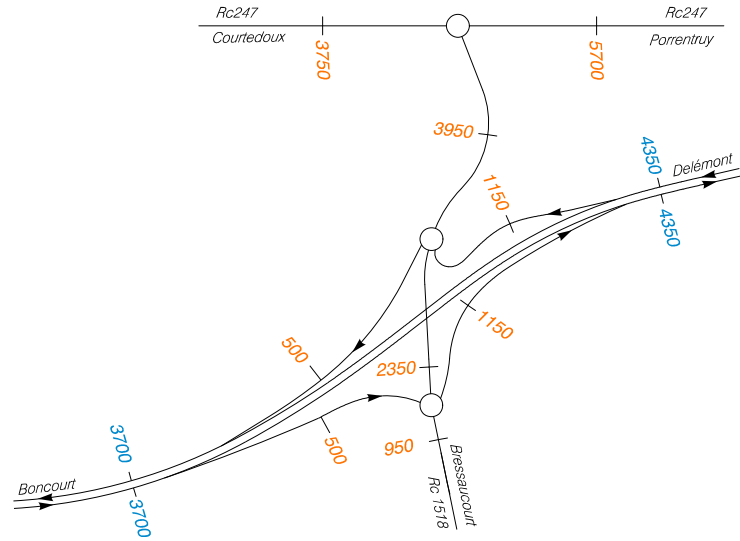

TJM 2015

Jonctions A16

SIN-SCR / JR / Re / 08.03.2016

1 / 2

Jonction de Boncourt (1601)

Jonction de Bure (1602)

Demi-jonction de Chevenez (1603)

Jonction de Porrentruy Ouest (1604)

Jonction de Porrentruy Est (1605)

Jonction de Courgenay (1606)

TJM 2015

Jonctions A16

SIN-SCR / JR / Re / 08.03.2016

2 / 2

Jonction de St-Ursanne (1607)

Jonction de Glovelier (1608)

Jonction de Bassecourt (1609)

Jonction de Delémont - Ouest (1610)

Jonction de Delémont Est (1611)

Demi-jonction de Choindez (1612)