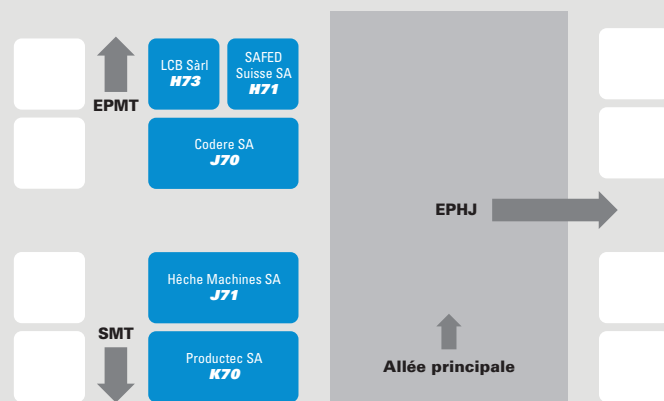

STANDS COMMUNS DU CANTON DU JURA

Secteur EPHJ

Secteur EPMT

PROMOTION ÉCONOMIQUE DU CANTON DU JURA

La Promotion économique cantonale jurassienne a pour principale mission de susciter et soutenir le développement de l'économie jurassienne, à travers la diversification, la modernisation, l'innovation d'entreprises existantes, mais aussi l'implantation et la création de nouvelles entreprises.