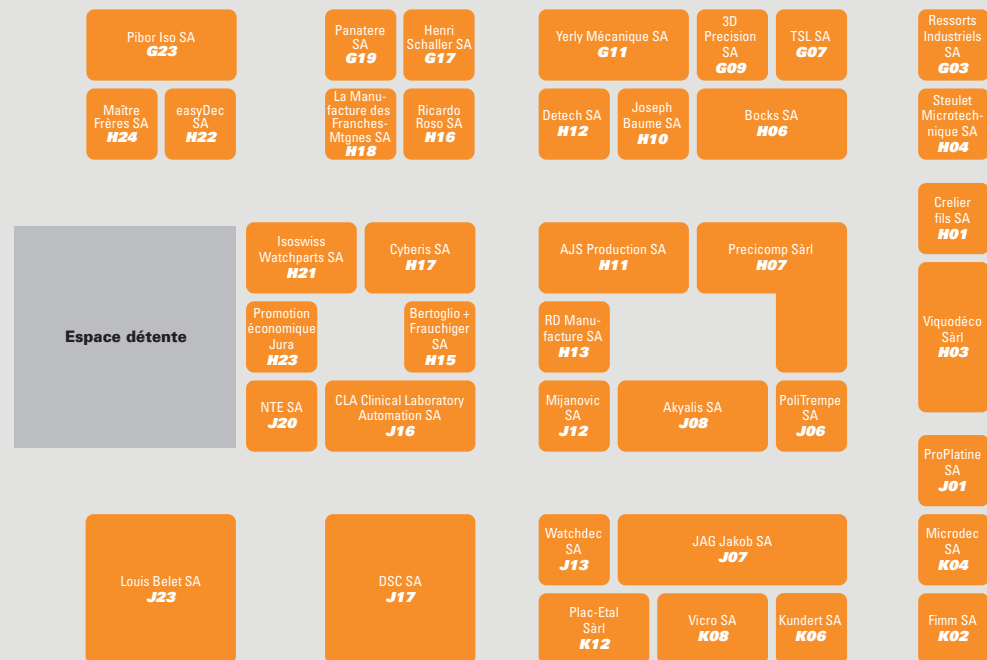

STANDS COMMUNS DU CANTON DU JURA

Secteur EPHJ

Secteur EPMT

PROMOTION ÉCONOMIQUE DU CANTON DU JURA

La Promotion économique cantonale jurassienne a pour principale mission de susciter et soutenir le développement de l'économie jurassienne, à travers la diversification, la modernisation, l'innovation d'entreprises existantes, mais aussi l'implantation et la création de nouvelles entreprises.