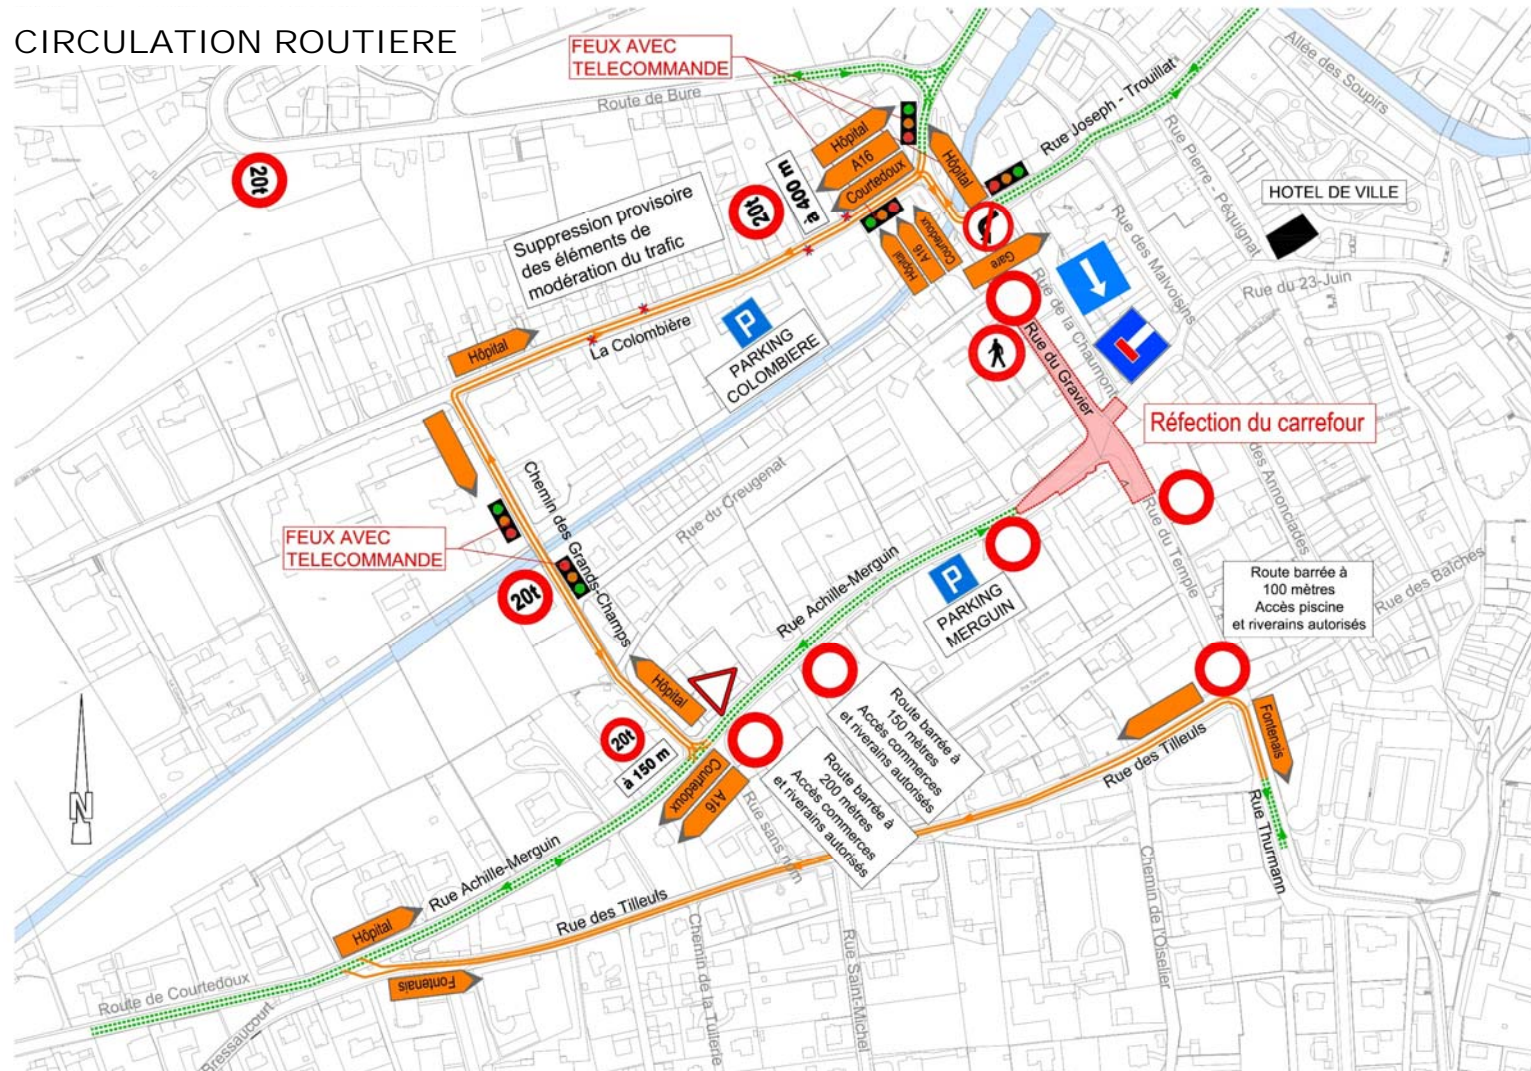

DISPOSITIONS PROVISOIRES DE CIRCULATION

Période du 5 mars au 17 août 2018

MODIFICATIONS IMPORTANTES DES REGIMES DE CIRCULATION :

CIRCULATION ROUTIERE (fermeture complète du carrefour Gravier-Merguin et rue du Gravier)

- Véhicules de moins de 20 tonnes : déviation par la rue de la Colombière
- Véhicules de plus de 20 tonnes : déviation par la A16
- Hauteur max. 3,30 mètres au Faubourg de France
- Déviation du trafic venant de Courtedoux par la rue des Tilleuls via Fontenais et la vieille ville
- Déviation du trafic venant de Courtedoux par le chemin des Grands-Champs et la Colombière via l'hôpital et la basse-ville
- Modification de circulation en vieille Ville
 - Impasse rue du 23 juin, en direction de Courtedoux

CIRCULATION ROUTIERE

ACCES PRIVES ET STATIONNEMENT

- Fermeture à la circulation, accès piétonniers maintenus pour privés

ACCES PRIVES & STATIONNEMENT

DISPOSITIONS PROVISOIRES DE CIRCULATION

Période du 5 mars au 17 août 2018

CIRCULATION TRANSPORTS PUBLICS - CAR POSTAL

- **ARRÊTS SUPPRIMÉS** : Ville / Tilleuls / Thurmann / Chenevières / Achille-Merguin.
- **NOUVEAUX ARRÊTS (PROVISOIRES)** : Planchettes (Esplanade Centre, Musée-Lycée, Chenevières) / Merguin / Colombière / Ville / Gare.
- **Ligne 71** : Gare / Saint-Germain / Allée des Soupirs / J. Trouillat / Hôpital / Bure.
- **Ligne 73** : Gare / A. Cuenin / J. Trouillat / Colombière / Grands-Champs / A. Merguin / Rte de Courtedoux / Haute-Ajoie.
- **Ligne 74** : Gare / Saint-Germain / Allée des Soupirs / J. Trouillat / Colombière / Grands-Champs / Rue sans nom / Tilleuls / Rte de Bressaucourt / Bressaucourt.
- **Ligne 75** : Gare / Rue du Jura / Planchettes / Rte de Fontenais / Fontenais.
- **Ligne 78** : Gare / A. Cuenin / J. Trouillat / Colombière / Grands-Champs / A. Merguin / Rte de Courtedoux / Fahy.
- **TUB** : Gare / Rue du Jura / Planchettes / Chenevières / Thurmann / Tilleuls / Tarascon / Mont-Terri / Oiselier / Thurmann / Chenevières / Planchettes / Rue du Jura / Gare.