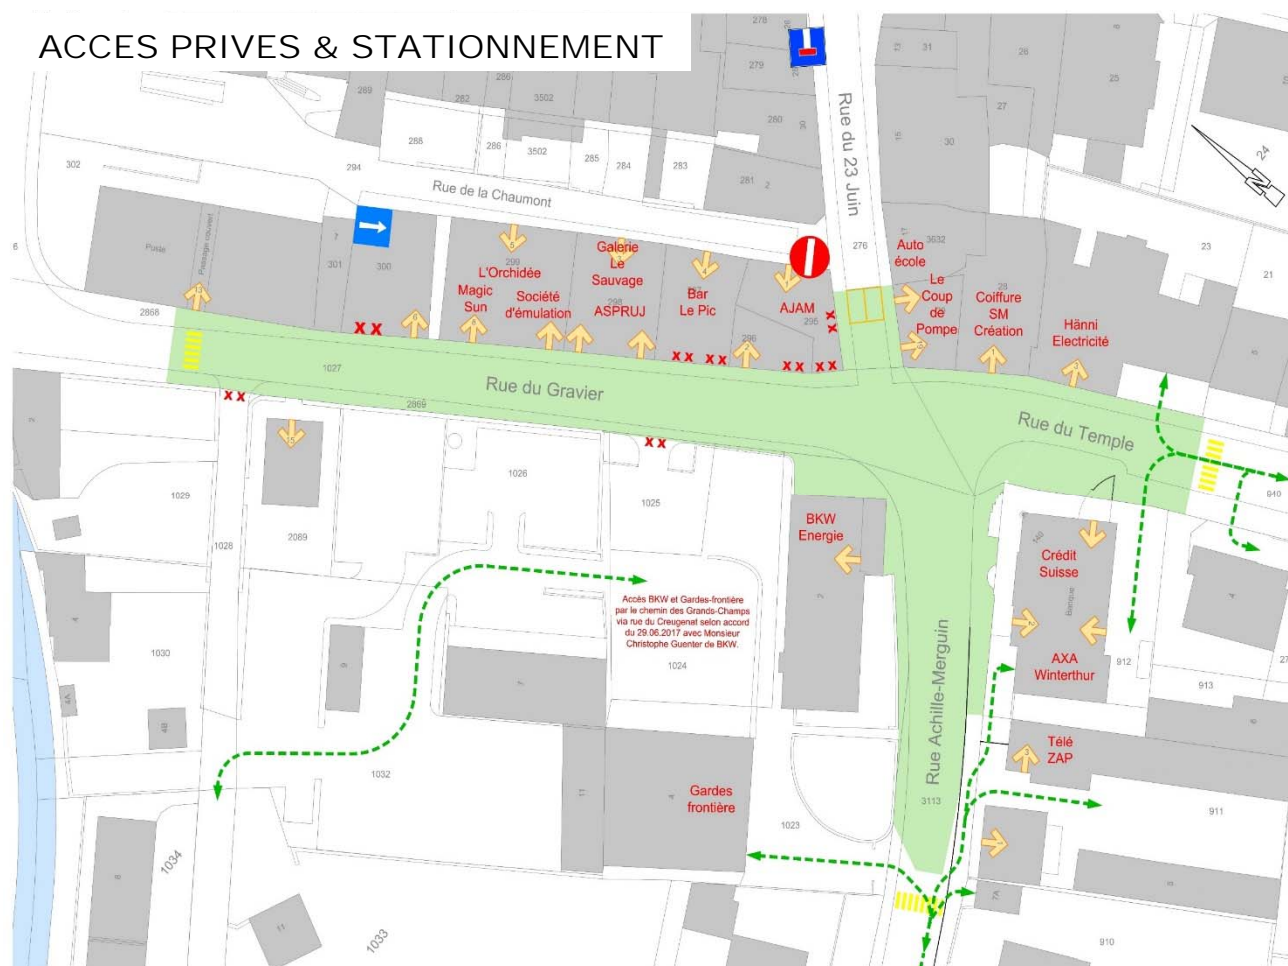

DISPOSITIONS PROVISOIRES DE CIRCULATION

Période du 5 mars au 17 août 2018

MODIFICATIONS IMPORTANTES DES REGIMES DE CIRCULATION :

CIRCULATION ROUTIERE (fermeture complète du carrefour Gravier-Merguin et rue du Gravier)

- Véhicules de moins de 20 tonnes : déviation par la rue de la Colombière
- Véhicules de plus de 20 tonnes : déviation par la A16
- Hauteur max. 3,30 mètres au Faubourg de France
- Déviation du trafic venant de Courtedoux par la rue des Tilleuls via Fontenais et la vieille ville
- Déviation du trafic venant de Courtedoux par le chemin des Grands-Champs et la Colombière via l'hôpital et la basse-ville
- Modification de circulation en vieille Ville
 - Impasse rue du 23 juin, en direction de Courtedoux

CIRCULATION ROUTIERE

ACCES PRIVES ET STATIONNEMENT

- Fermeture à la circulation, accès piétonniers maintenus pour privés

ACCES PRIVES & STATIONNEMENT

DISPOSITIONS PROVISOIRES DE CIRCULATION

Période du 5 mars au 17 août 2018

CIRCULATION TRANSPORTS PUBLICS - CAR POSTAL

- **ARRÊTS SUPPRIMÉS** : Ville / Tilleuls / Thurmann / Chenevières / Achille-Merguin.
- **NOUVEAUX ARRÊTS (PROVISOIRES)** : Planchettes (Esplanade Centre, Musée-Lycée, Chenevières) / Merguin / Colombière / Ville / Gare.
- **Ligne 71** : Gare / Saint-Germain / Allée des Soupirs / J. Trouillat / Hôpital / Bure.
- **Ligne 73** : Gare / A. Cuenin / J. Trouillat / Colombière / Grands-Champs / A. Merguin / Rte de Courtedoux / Haute-Ajoie.
- **Ligne 74** : Gare / Saint-Germain / Allée des Soupirs / J. Trouillat / Colombière / Grands-Champs / Rue sans nom / Tilleuls / Rte de Bressaucourt / Bressaucourt.
- **Ligne 75** : Gare / Rue du Jura / Planchettes / Rte de Fontenais / Fontenais.
- **Ligne 78** : Gare / A. Cuenin / J. Trouillat / Colombière / Grands-Champs / A. Merguin / Rte de Courtedoux / Fahy.
- **TUB** : Gare / Rue du Jura / Planchettes / Chenevières / Thurmann / Tilleuls / Tarascon / Mont-Terri / Oiselier / Thurmann / Chenevières / Planchettes / Rue du Jura / Gare.