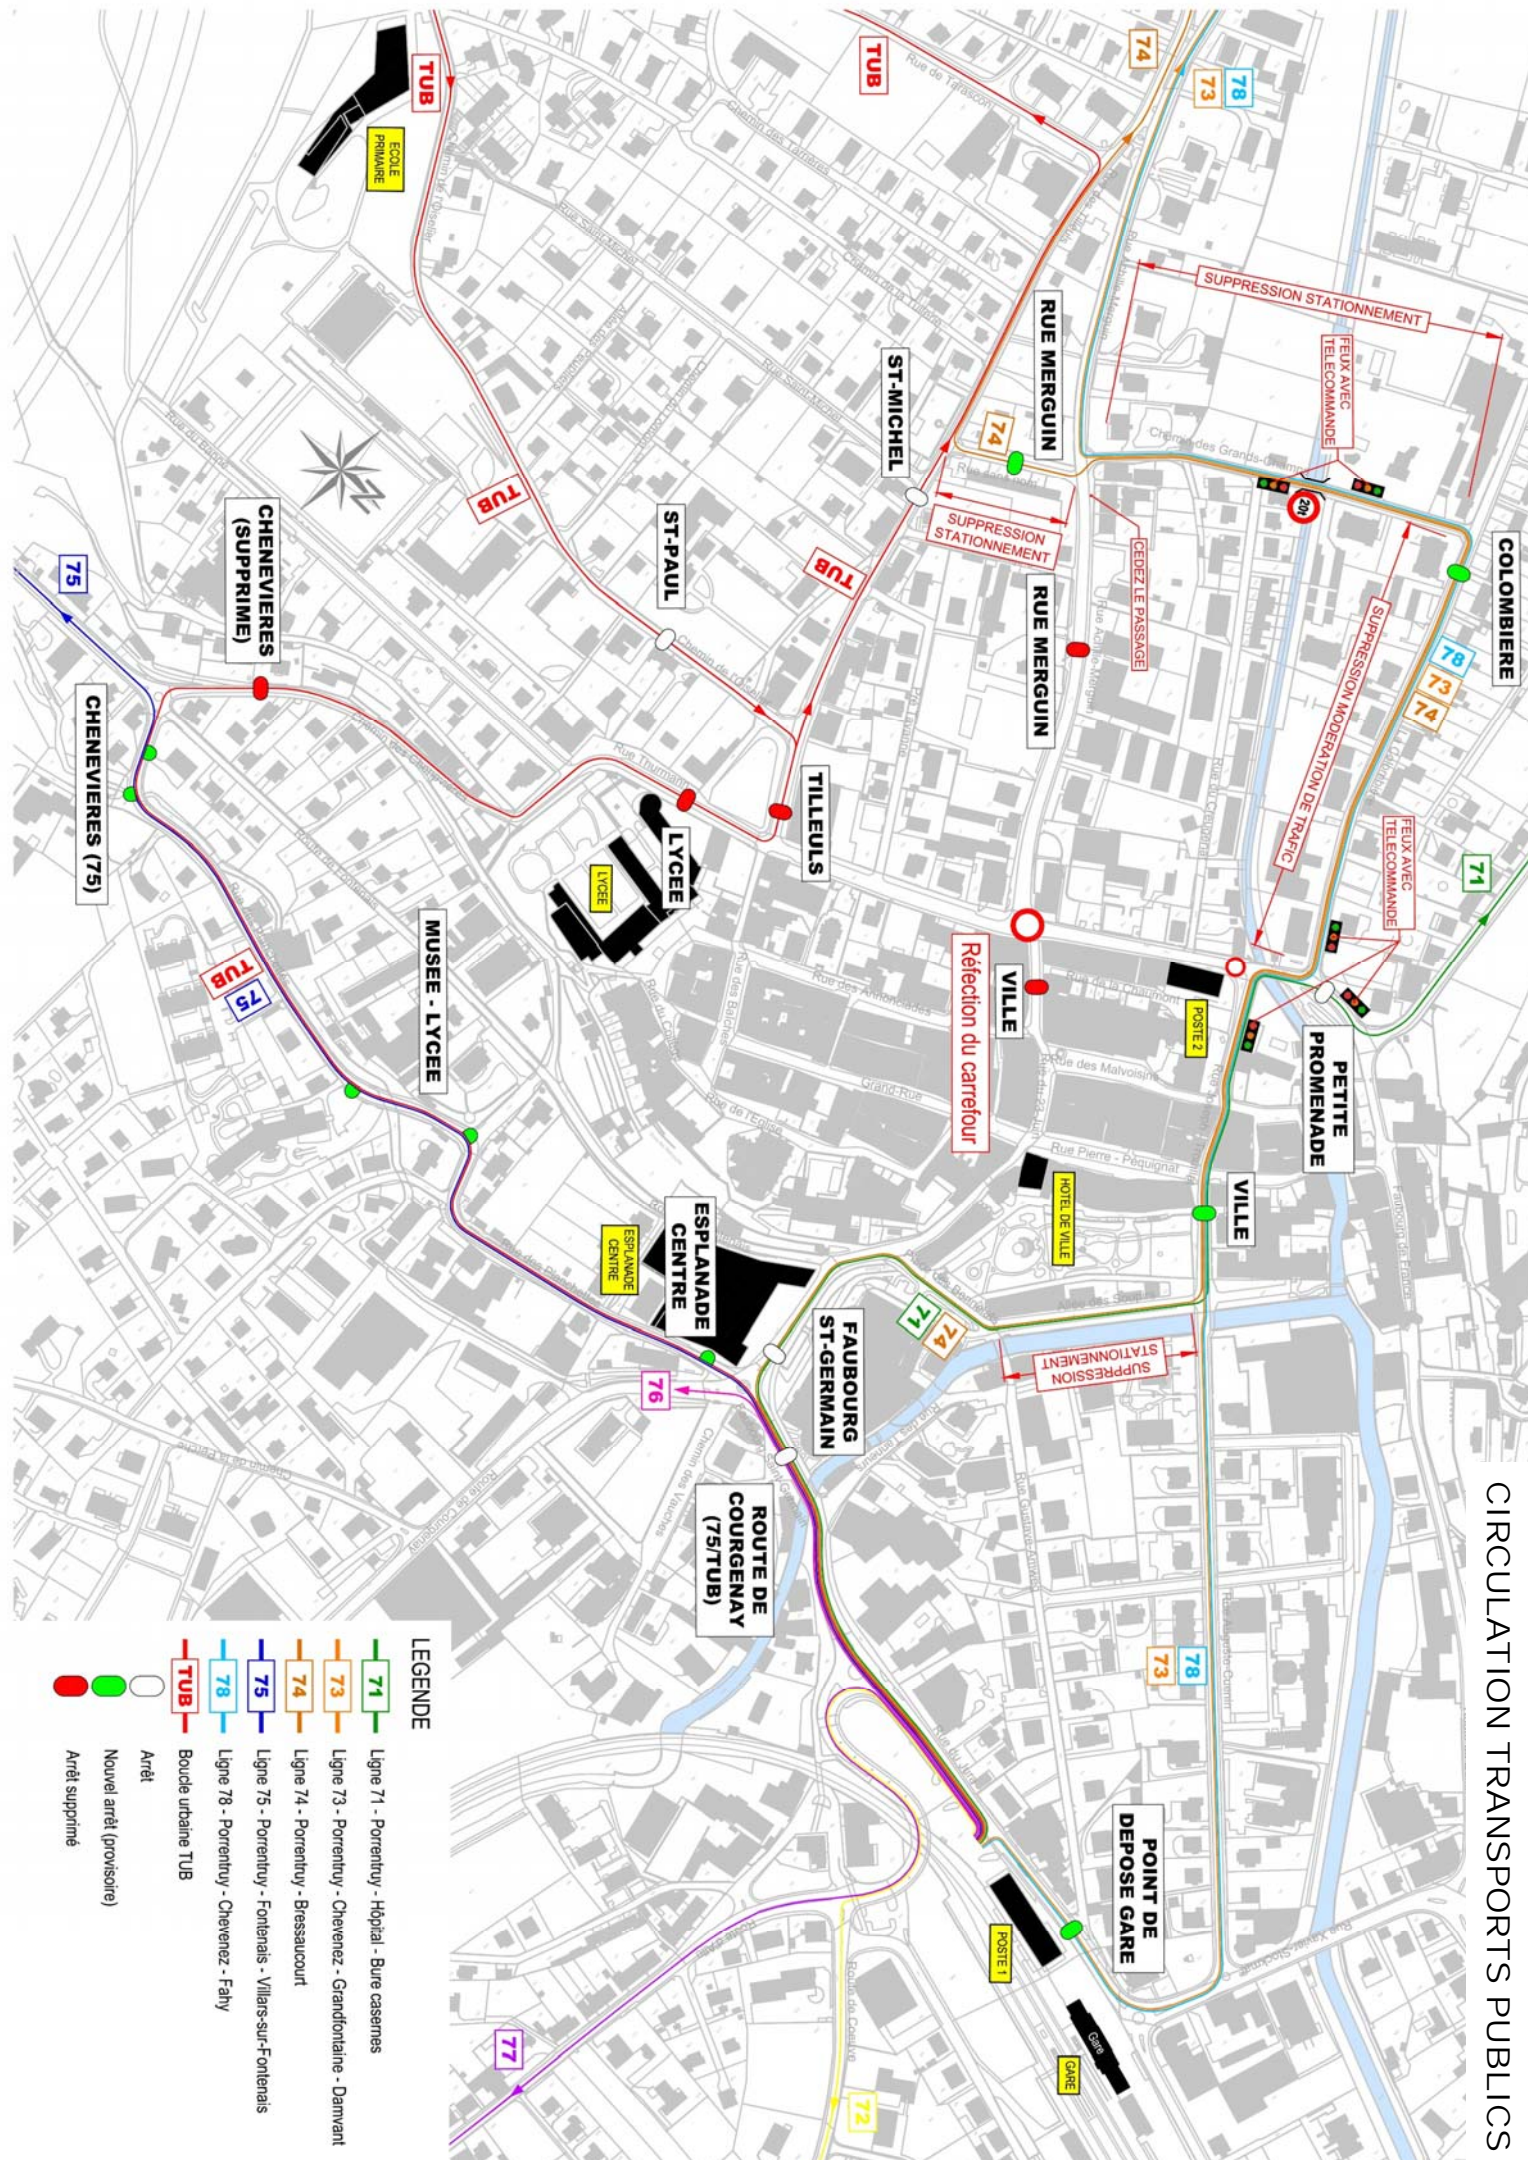

DISPOSITIONS PROVISOIRES DE CIRCULATION

Période du 5 mars au 17 août 2018

MODIFICATIONS IMPORTANTES DES REGIMES DE CIRCULATION :

CIRCULATION ROUTIERE (fermeture complète du carrefour Gravier-Merguin et rue du Gravier)

- Véhicules de moins de 20 tonnes : déviation par la rue de la Colombière
- Véhicules de plus de 20 tonnes : déviation par la A16
- Hauteur max. 3,30 mètres au Faubourg de France
- Déviation du trafic venant de Courtedoux par la rue des Tilleuls via Fontenais et la vieille ville
- Déviation du trafic venant de Courtedoux par le chemin des Grands-Champs et la Colombière via l'hôpital et la basse-ville
- Modification de circulation en vieille Ville
 - Impasse rue du 23 juin, en direction de Courtedoux

CIRCULATION ROUTIERE

ACCES PRIVES ET STATIONNEMENT

- Fermeture à la circulation, accès piétonniers maintenus pour privés

ACCES PRIVES & STATIONNEMENT

DISPOSITIONS PROVISOIRES DE CIRCULATION

Période du 5 mars au 17 août 2018

CIRCULATION TRANSPORTS PUBLICS - CAR POSTAL

- **ARRÊTS SUPPRIMÉS** : Ville / Tilleuls / Thurmann / Chenevières / Achille-Merguin.
- **NOUVEAUX ARRÊTS (PROVISOIRES)** : Planchettes (Esplanade Centre, Musée-Lycée, Chenevières) / Merguin / Colombière / Ville / Gare.
- **Ligne 71** : Gare / Saint-Germain / Allée des Soupirs / J. Trouillat / Hôpital / Bure.
- **Ligne 73** : Gare / A. Cuenin / J. Trouillat / Colombière / Grands-Champs / A. Merguin / Rte de Courtedoux / Haute-Ajoie.
- **Ligne 74** : Gare / Saint-Germain / Allée des Soupirs / J. Trouillat / Colombière / Grands-Champs / Rue sans nom / Tilleuls / Rte de Bressaucourt / Bressaucourt.
- **Ligne 75** : Gare / Rue du Jura / Planchettes / Rte de Fontenais / Fontenais.
- **Ligne 78** : Gare / A. Cuenin / J. Trouillat / Colombière / Grands-Champs / A. Merguin / Rte de Courtedoux / Fahy.
- **TUB** : Gare / Rue du Jura / Planchettes / Chenevières / Thurmann / Tilleuls / Tarascon / Mont-Terri / Oiselier / Thurmann / Chenevières / Planchettes / Rue du Jura / Gare.