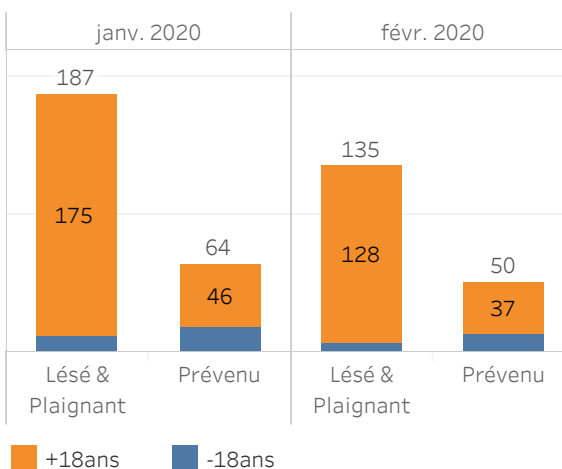

Lésés / Plaignants / Prévenus selon l'âge

Engagements judiciaires via les appels au CET de la police cantonale

_Avis - Divers - Information	150
_Alarmes (incendies,effractions,autres)	19
_Demande d'assistance - Sauvetage	53
_Litige - _Bagarre	29
_Information / Comportement - Individu & Véhicule - Suspect	44
_Disparition / Fugue	4
_Mandat - amener arrêt	7
_Vols (simple et à l'étalage)	16
_Feu - Incendie	16
_Tapage nocturne - Conduite inconvenante	19
_Accident (Travail, sport)	1
_Violences - conjugales	9
_Contrôle - Véhicule Objet - Personne	16
_Cybercriminalité	1
_Demande d'assistance - REA	5
_Feu - Incendie - Cheminée	5
_Infraction - LEI (Loi sur les étrangers et l'intégration)	2
_Infraction - STUP	6
_Recherche - Alarme	1
_Surveillance - _Observation	6

Cf. communiqué annexé