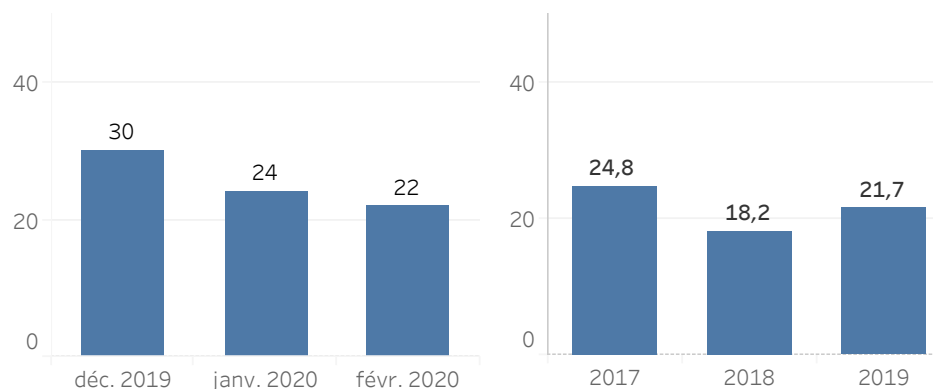

Criminalité sur le territoire jurassien - Tendances mensuelles - février 2020

03.03.2020

Principales infractions au code pénal

	févr. 2020	janv. 2020
Abus de confiance	1	3
Brigandage	1	4
Dommages à la propriété	23	25
Escroquerie	9	10
Escroquerie à la marchand..	3	5
Escroquerie au change rend..	1	
Escroquerie au prêt		1
Extorsion et chantage		1
Lésions corporelles par nég..		1
Lésions corporelles simples	4	3
Mise en danger de la vie d'a..	1	
Voies de fait	8	9
Vol à l'étalage	3	6
Vol à la tire	5	4
Vol de véhicule	12	24
Vol par astuce	1	3
Vol par effraction	24	25
Vol par effraction véhicule	8	15
Vol par métier ou en bande	1	
Vol simple	13	25

Tendances des vols par effraction des commerces, magasins et habitations (comparatif 3 derniers mois / moyenne 3 dernières années)

Principales infractions au code pénal déposées aux guichets

Abus de confiance	4
Atteinte astucieuse aux intérêts pécuniaires d'autrui	1
Diffamation	1
Dommages à la propriété	5
Dommages à la propriété par graffitis	1
Escroquerie	2
Escroquerie à la marchandise (obtention/vente/frauduleuse)	1
Injure	1
Lésions corporelles simples	2
Menaces	2
Usure	1
Utilisation frauduleuse d'un ordinateur	1
Voies de fait	2
Vol à la tire	4
Vol de véhicule	6
Vol par introduction clandestine	2
Vol simple	7
Vol sur/dans un véhicule	1
Total général	44