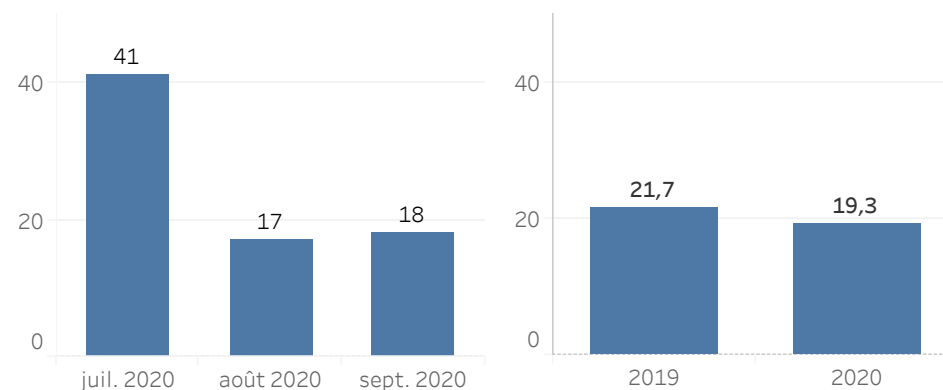

Criminalité sur le territoire jurassien - Tendances mensuelles - septembre 2020

01.10.2020

Principales infractions au code pénal

	août 2020	sept. 2020
dommages à la propriété	24	15
escroquerie	11	6
lésions corporelles simples	6	3
rixe	1	
utilisation frauduleuse d'...	1	2
voies de fait	8	4
vol	16	12
vol à l'arraché		3
vol à la tire	3	5
vol de véhicule	30	18
vol par astuce		4
vol par effraction	10	12
vol par introduction clande..	8	9
vol sur/dans un véhicule	16	30

Tendances des vols (effraction et introduction clandestine) dans les commerces, magasins et habitations (comparatif 3 derniers mois)

Principales infractions au code pénal déposées aux guichets

appropriation illégitime	1
calomnie	1
contrainte sexuelle	1
dommages à la propriété	1
dommages à la propriété par graffitis	1
escroquerie	2
injure	1
lésions corporelles simples	1
mauvais traitement animaux	1
mise en danger de la vie d'autrui	1
violation de domicile	1
voies de fait	1
vol	4
vol à l'étalage, infraction d'importance mineure	1
vol à la tire	2
vol de véhicule	7
vol par effraction	2
vol par introduction clandestine	1
vol sur/dans un véhicule	7
Total général	37