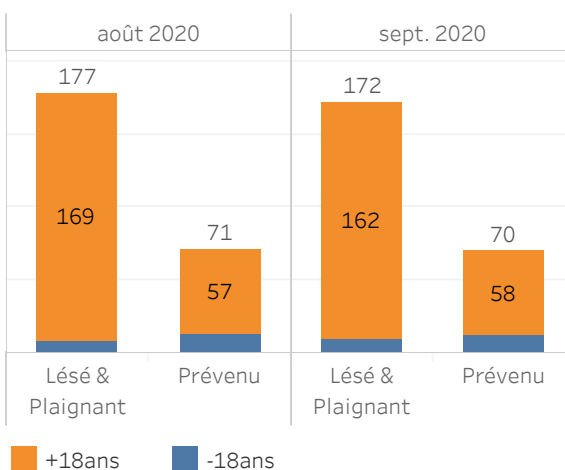

Lésés / Plaignants / Prévenus selon l'âge

Engagements judiciaires via les appels au CET de la police cantonale

_Avis - Divers - Information	137
_Alarmes (incendies, effractions, autres)	30
_Demande d'assistance - Sauvetage	58
_Litige - _Bagarre	47
_Information / Comportement - Individu & Véhicule - Suspect	53
_Disparition / Fugue	19
_Mandat - amener arrêt	15
_Vols (simple et à l'étalage)	23
_Feu - Incendie	24
_Tapage nocturne - Conduite inconvenante	37
_Accident (Travail, sport)	4
_Violences - conjugales	3
_Contrôle - Véhicule Objet - Personne	10
_Cybercriminalité	1
_Découverte de matière explosive ou de munition - ou d'objets dangereux	1
_Demande d'assistance - REA	2
_Infraction - LEI (Loi sur les étrangers et l'intégration)	3
_Infraction - STUP	5
_Surveillance - _Observation	2
_Test - P1	1
Coronavirus	7

Cf. communiqué annexé