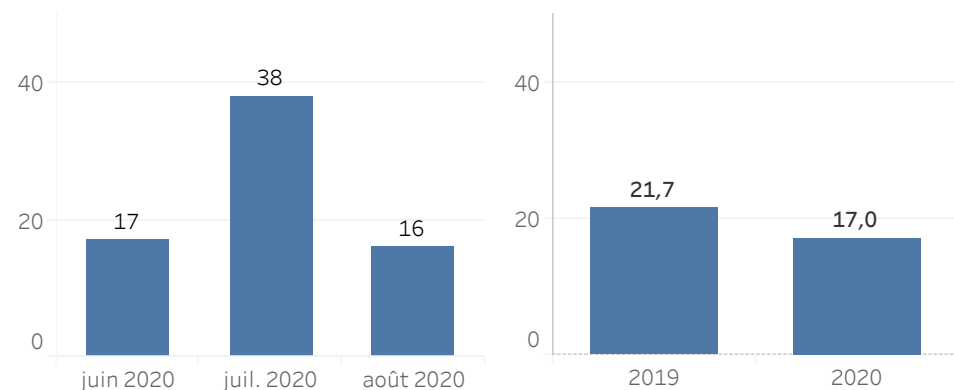

Criminalité sur le territoire jurassien - Tendances mensuelles - août 2020

08.09.2020

Principales infractions au code pénal

	juil. 2020	août 2020
abus de cartes-chèques ou ..	1	1
abus de cartes-chèques ou ..	2	3
abus de confiance	5	1
appropriation illégitime	1	23
brigandage	24	4
dommages à la propriété	4	2
dommages à la propriété p..	1	1
dommages à la propriété p..	1	1
dommages à la propriété, i..	2	1
effraction de véhicule	11	9
escroquerie	1	1
escroquerie au prêt	2	1
escroquerie, infraction d'..	1	2
extorsion et chantage	1	1
gestion déloyale	1	1
lésions corporelles par négl..	5	6
lésions corporelles simples	1	3
lésions corporelles simples..	1	1
obtention/vente frauduleu..	3	1
rixie	1	1
usure	3	1
utilisation frauduleuse d'u..	1	7
voies de fait	4	15
vol	17	3
vol à l'étalage	3	2
vol à l'étalage, infraction d'..	1	3
vol à la tire	45	29
vol de véhicule	1	10
vol par astuce	26	8
vol par effraction	25	9
vol par introduction clande..	9	14
vol sur/dans un véhicule	2	2
vol, infraction d'importanc..	2	2

Tendances des vols (effraction et introduction clandestine) dans les commerces, magasins et habitations (comparatif 3 derniers mois)

Principales infractions au code pénal déposées aux guichets

abus de cartes-chèques ou de cartes de crédit, infraction d'importance mineure	1
appropriation illégitime	1
dommages à la propriété	3
escroquerie	4
extorsion et chantage	1
injure	1
menaces	2
mise en circulation de fausse monnaie	1
obtention/vente frauduleuse de marchandise	2
usure	1
utilisation frauduleuse d'un ordinateur	1
voies de fait	1
vol	2
vol à l'étalage, infraction d'importance mineure	1
vol de véhicule	3
vol sur/dans un véhicule	2
Total général	27