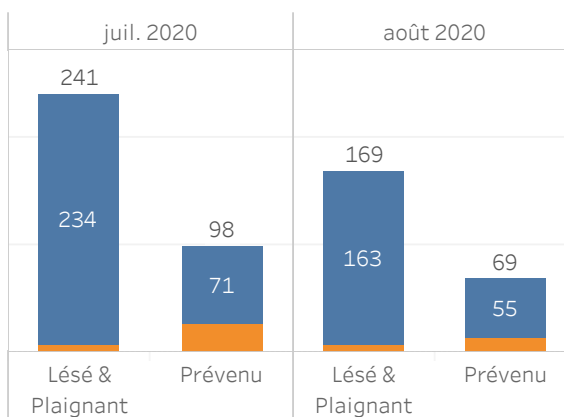

Lésés / Plaignants / Prévenus selon l'âge