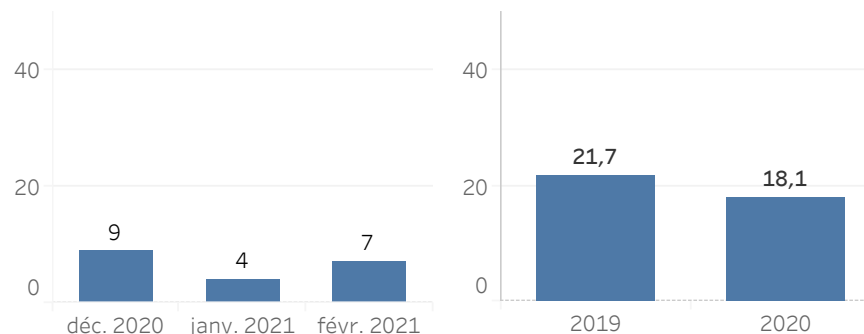

Criminalité sur le territoire jurassien - Tendances mensuelles - février 2021

11.03.2021

Principales infractions au code pénal

	janv. 2021	févr. 2021
brigandage	1	
dommages à la propriété	15	7
escroquerie	8	10
lésions corporelles simples		1
lésions corporelles simples..		1
utilisation frauduleuse d'u..	2	1
voies de fait	7	6
vol	9	11
vol à la tire	3	3
vol de véhicule	11	8
vol par effraction	5	3
vol par introduction clande..	5	4
vol sur/dans un véhicule	3	1

Tendances des vols (effraction et introduction clandestine) dans les commerces, magasins et habitations (comparatif 3 derniers mois)

Principales infractions au code pénal déposées aux guichets

abus de confiance	1
désagréments causés par la confrontation à un acte d'ordre sexuel accompli en présence d'une personne	1
diffamation	1
escroquerie	2
utilisation abusive d'une installation de télécommunication	1
vol	6
vol à la tire	2
vol de véhicule	1
vol par introduction clandestine	1
vol sur/dans un véhicule	1
Total général	17