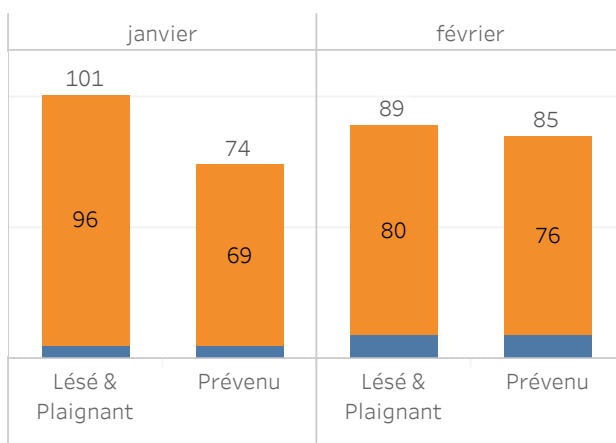

Lésés / Plaignants / Prévenus selon l'âge

Engagements judiciaires via les appels au CET de la police cantonale

_Avis - Divers - Information	130
_Alarmes (incendies,effractions,autres)	25
_Demande d'assistance - Sauvetage	69
_Litige - _Bagarre	23
_Information / Comportement - Individu & Véhicule - Suspect	21
_Disparition / Fugue	17
_Mandat - amener arrêt	8
_Vols (simple et à l'étalage)	9
_Feu - Incendie	18
_Tapage nocturne - Conduite inconvenante	18
_Accident (Travail, sport)	4
_Violences - conjugales	5
_A16-Panne-VHC-Accident-Incendie-Hydrocarbures-Chimique - 5_A16 Delémon..	3
_Contrôle - Véhicule Objet - Personne	8
_Demande d'assistance - REA	3
_Exhibitionnisme	1
_Feu - Incendie - Cheminée	1
_Infraction - LEI (Loi sur les étrangers et l'intégration)	1
_Infraction - STUP	3
_Recherche - Alarme	1
_Surveillance - _Observation	4
Coronavirus / COVID 19	26

Cf. communiqué annexé

Age

+18ans -18ans