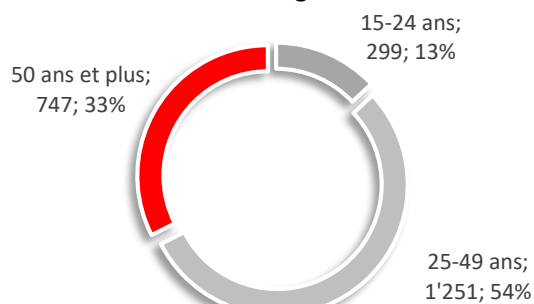

La situation sur le marché du travail en octobre 2021

Le taux de chômage est resté stable en octobre

Selon le relevé mensuel du SECO, 2'297 demandeurs d'emploi étaient inscrits auprès de l'Office régional de placement du Jura au terme du mois écoulé, soit 1'599 chômeurs et 698 demandeurs d'emploi non chômeurs.

Pour sa part, l'ensemble des demandeurs d'emploi suivis par l'ORP correspond actuellement à 6.3% de la population active domiciliée dans le canton (-0.1 pt).

En octobre, 202 inscriptions de demandeurs d'emploi au total ont été effectuées alors que les dossiers de 223 personnes ont pu être annulés.

Delémont, le 8 novembre 2021

Graphiques

Evolution du chômage au cours des 12 derniers mois

Variation du chômage JU/CH

Répartition des demandeurs d'emploi selon le sexe

Répartition des demandeurs d'emploi selon l'âge

Evolution du chômage des jeunes (demandeurs d'emploi de moins de 25 ans)

Evolution du chômage des seniors (demandeurs d'emploi de 50 ans et plus)

Répartition des chômeurs selon la durée de chômage

Taux d'activité recherché par les demandeurs d'emploi