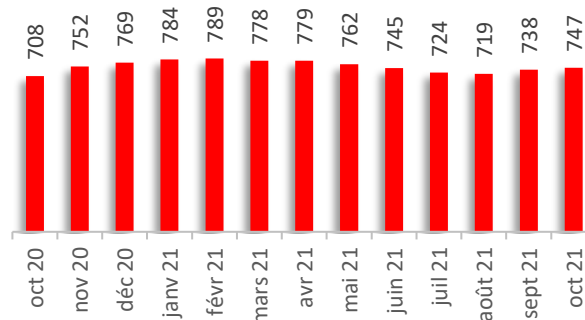

La situation sur le marché du travail en octobre 2021

Le taux de chômage est resté stable en octobre

Selon le relevé mensuel du SECO, 2'297 demandeurs d'emploi étaient inscrits auprès de l'Office régional de placement du Jura au terme du mois écoulé, soit 1'599 chômeurs et 698 demandeurs d'emploi non chômeurs.

Pour sa part, l'ensemble des demandeurs d'emploi suivis par l'ORP correspond actuellement à 6.3% de la population active domiciliée dans le canton (-0.1 pt).

En octobre, 202 inscriptions de demandeurs d'emploi au total ont été effectuées alors que les dossiers de 223 personnes ont pu être annulés.

Delémont, le 8 novembre 2021

Graphiques

Evolution du chômage au cours des 12 derniers mois

Variation du chômage JU/CH

Répartition des demandeurs d'emploi selon le sexe

Répartition des demandeurs d'emploi selon l'âge

Evolution du chômage des jeunes (demandeurs d'emploi de moins de 25 ans)

Evolution du chômage des seniors (demandeurs d'emploi de 50 ans et plus)

Répartition des chômeurs selon la durée de chômage

Taux d'activité recherché par les demandeurs d'emploi