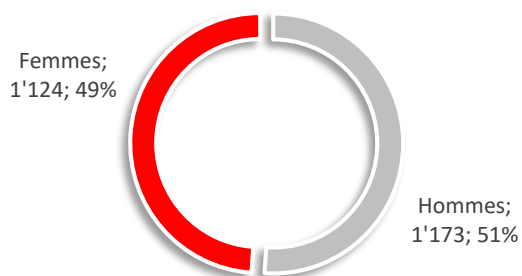

La situation sur le marché du travail en octobre 2021

Le taux de chômage est resté stable en octobre

Selon le relevé mensuel du SECO, 2'297 demandeurs d'emploi étaient inscrits auprès de l'Office régional de placement du Jura au terme du mois écoulé, soit 1'599 chômeurs et 698 demandeurs d'emploi non chômeurs.

Pour sa part, l'ensemble des demandeurs d'emploi suivis par l'ORP correspond actuellement à 6.3% de la population active domiciliée dans le canton (-0.1 pt).

En octobre, 202 inscriptions de demandeurs d'emploi au total ont été effectuées alors que les dossiers de 223 personnes ont pu être annulés.

Delémont, le 8 novembre 2021

Graphiques

Evolution du chômage au cours des 12 derniers mois

Variation du chômage JU/CH

Répartition des demandeurs d'emploi selon le sexe

Répartition des demandeurs d'emploi selon l'âge