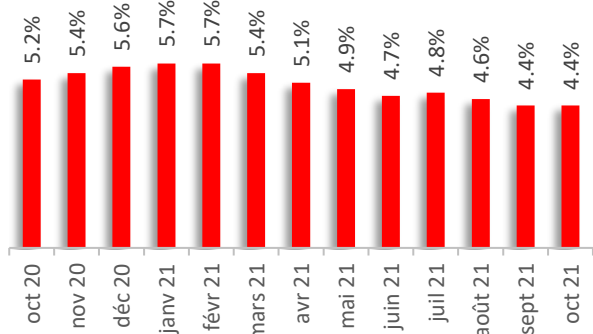

Graphiques

Evolution du chômage au cours des 12 derniers mois