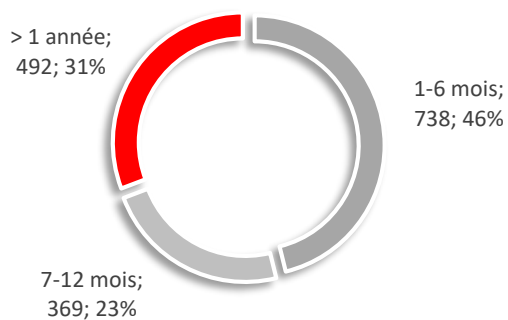

La situation sur le marché du travail en octobre 2021

Le taux de chômage est resté stable en octobre

Selon le relevé mensuel du SECO, 2'297 demandeurs d'emploi étaient inscrits auprès de l'Office régional de placement du Jura au terme du mois écoulé, soit 1'599 chômeurs et 698 demandeurs d'emploi non chômeurs.

Delémont, le 8 novembre 2021

Graphiques

Evolution du chômage au cours des 12 derniers mois

Variation du chômage JU/CH

Répartition des demandeurs d'emploi selon le sexe

Répartition des demandeurs d'emploi selon l'âge

Evolution du chômage des jeunes (demandeurs d'emploi de moins de 25 ans)

Evolution du chômage des seniors (demandeurs d'emploi de 50 ans et plus)

Répartition des chômeurs selon la durée de chômage

Taux d'activité recherché par les demandeurs d'emploi