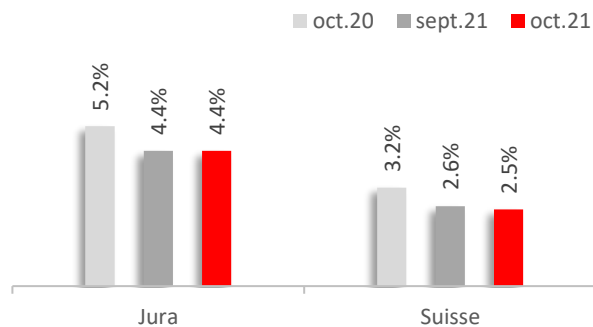

A relever encore qu'au niveau national, le chômage a légèrement diminué en octobre pour s'établir à 2.5% (-0.1 pt).

Renseignements complémentaires : Service de l'économie et de l'emploi
Nicolas Ackermann / 032 420 52 10
www.travail.swiss / www.amstat.ch

Delémont, le 8 novembre 2021

Graphiques

Evolution du chômage au cours des 12 derniers mois

Variation du chômage JU/CH

Répartition des demandeurs d'emploi selon le sexe

Répartition des demandeurs d'emploi selon l'âge