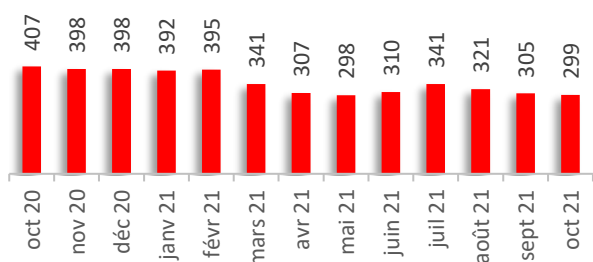

La situation sur le marché du travail en octobre 2021

Le taux de chômage est resté stable en octobre

Selon le relevé mensuel du SECO, 2'297 demandeurs d'emploi étaient inscrits auprès de l'Office régional de placement du Jura au terme du mois écoulé, soit 1'599 chômeurs et 698 demandeurs d'emploi non chômeurs.

Pour sa part, l'ensemble des demandeurs d'emploi suivis par l'ORP correspond actuellement à 6.3% de la population active domiciliée dans le canton (-0.1 pt).

En octobre, 202 inscriptions de demandeurs d'emploi au total ont été effectuées alors que les dossiers de 223 personnes ont pu être annulés.

Delémont, le 8 novembre 2021

Graphiques

Evolution du chômage au cours des 12 derniers mois

Variation du chômage JU/CH

Répartition des demandeurs d'emploi selon le sexe

Répartition des demandeurs d'emploi selon l'âge

Evolution du chômage des jeunes (demandeurs d'emploi de moins de 25 ans)

Evolution du chômage des seniors (demandeurs d'emploi de 50 ans et plus)

Répartition des chômeurs selon la durée de chômage

Taux d'activité recherché par les demandeurs d'emploi