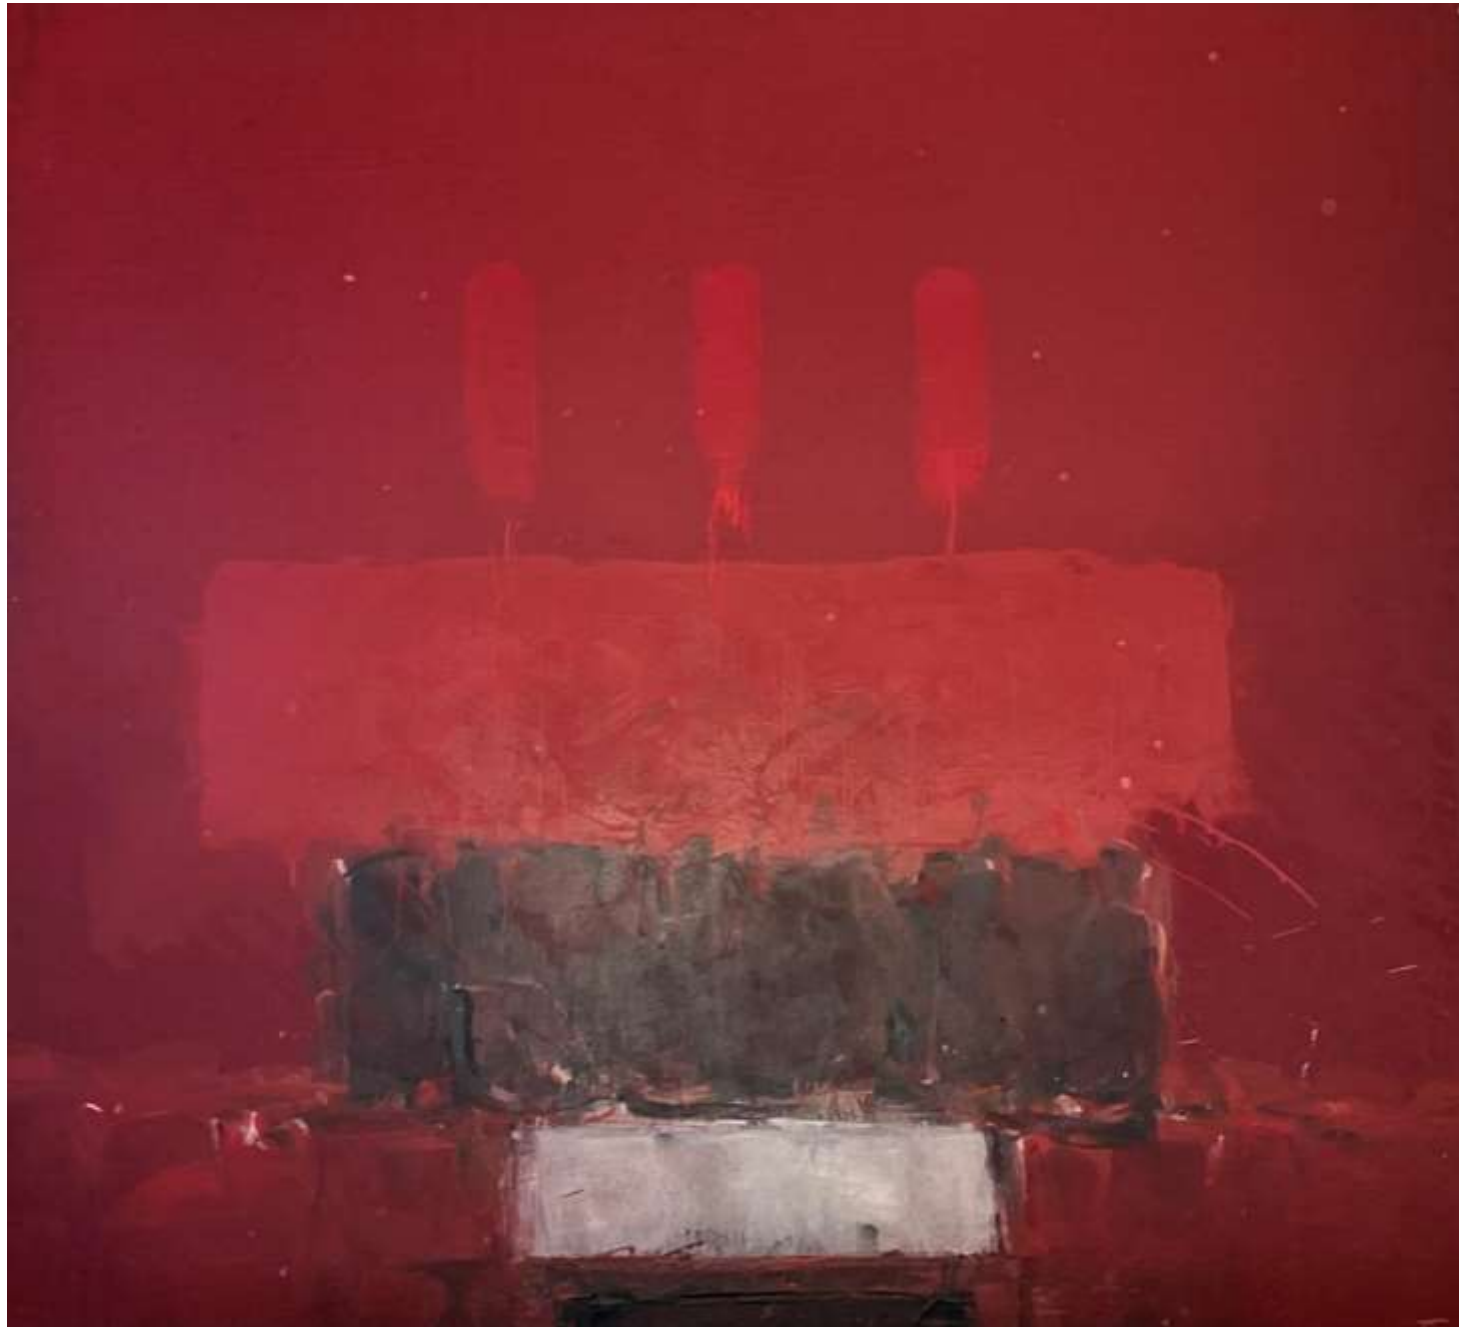

Jean-François Comment
Symphonie rouge

Technique(s):
Huile sur toile

Dimensions (cm):
Largeur: 131
Hauteur: 117

Année de création:
1980

N°551