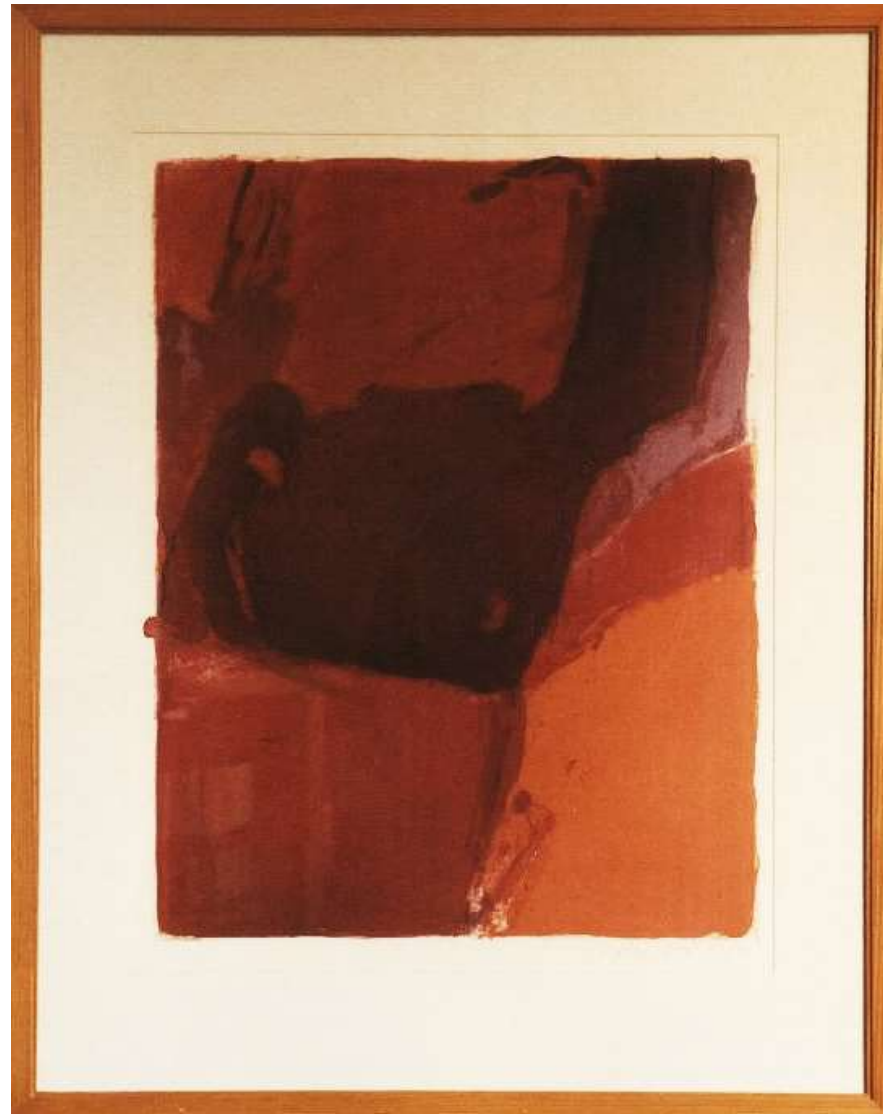

**DIVISION
COMMERCIALE
DELÉMONT
Bâtiment B**

Rolf Iseli
48/50

Technique(s):
Lithographie

Dimensions (cm):
Largeur: 73
Hauteur: 91

Année de création:
Inconnue

N°915

Tristan Solier
Gris dedans

Technique(s):
Acrylique sur toile

Tristan Solier
Sans titre (Portraits sur fond uni)

Technique(s):
Gouache sur pavatex

Dimensions (cm):
Largeur: 90
Hauteur: 70

Année de création:
Inconnue

N°6260/5 / PC 468

Tristan Solier
Sans titre
(Portraits sur fond uni)
Modélisation

Tristan Solier

Sans titre / Abstraction géométrique

Technique(s):

Acrylique sur MDF

Dimensions (cm):

Largeur: 22

Hauteur: 70

Année de création: