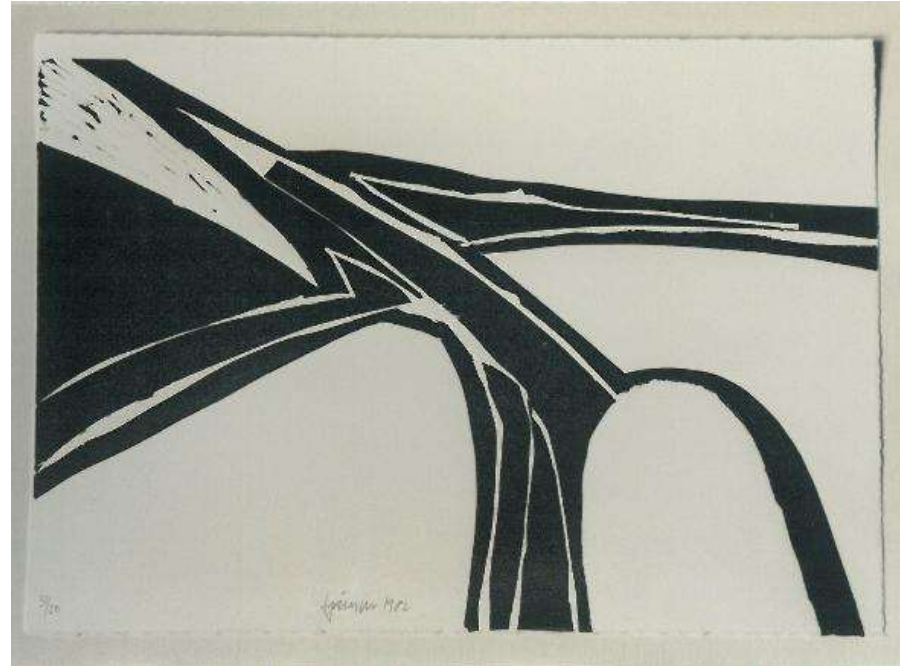

**DIVISION
COMMERCIALE
DELÉMONT
Bâtiment B**

Rolf Iseli
48/50

Technique(s):
Lithographie

Dimensions (cm):
Largeur: 73
Hauteur: 91

Année de création:
Inconnue

N°915

Tristan Solier
Gris dedans

Technique(s):
Acrylique sur toile

Dimensions (cm):
Largeur: 102
Hauteur: 132

Année de création:
1996

N°6023/ PC 454

Daniel Gaemperle
Tension

Technique(s):
Linogravure

Dimensions (cm):
Largeur: 42
Hauteur: 30

Année de création:
1982

N°4033

Tristan Solier
Sans titre (Portraits sur fond uni)

Technique(s):
Gouache sur pavatex

Dimensions (cm):
Largeur: 90
Hauteur: 70

Année de création:
Inconnue

N°6260/5 / PC 468

Tristan Solier
Sans titre
(Portraits sur fond uni)
Modélisation