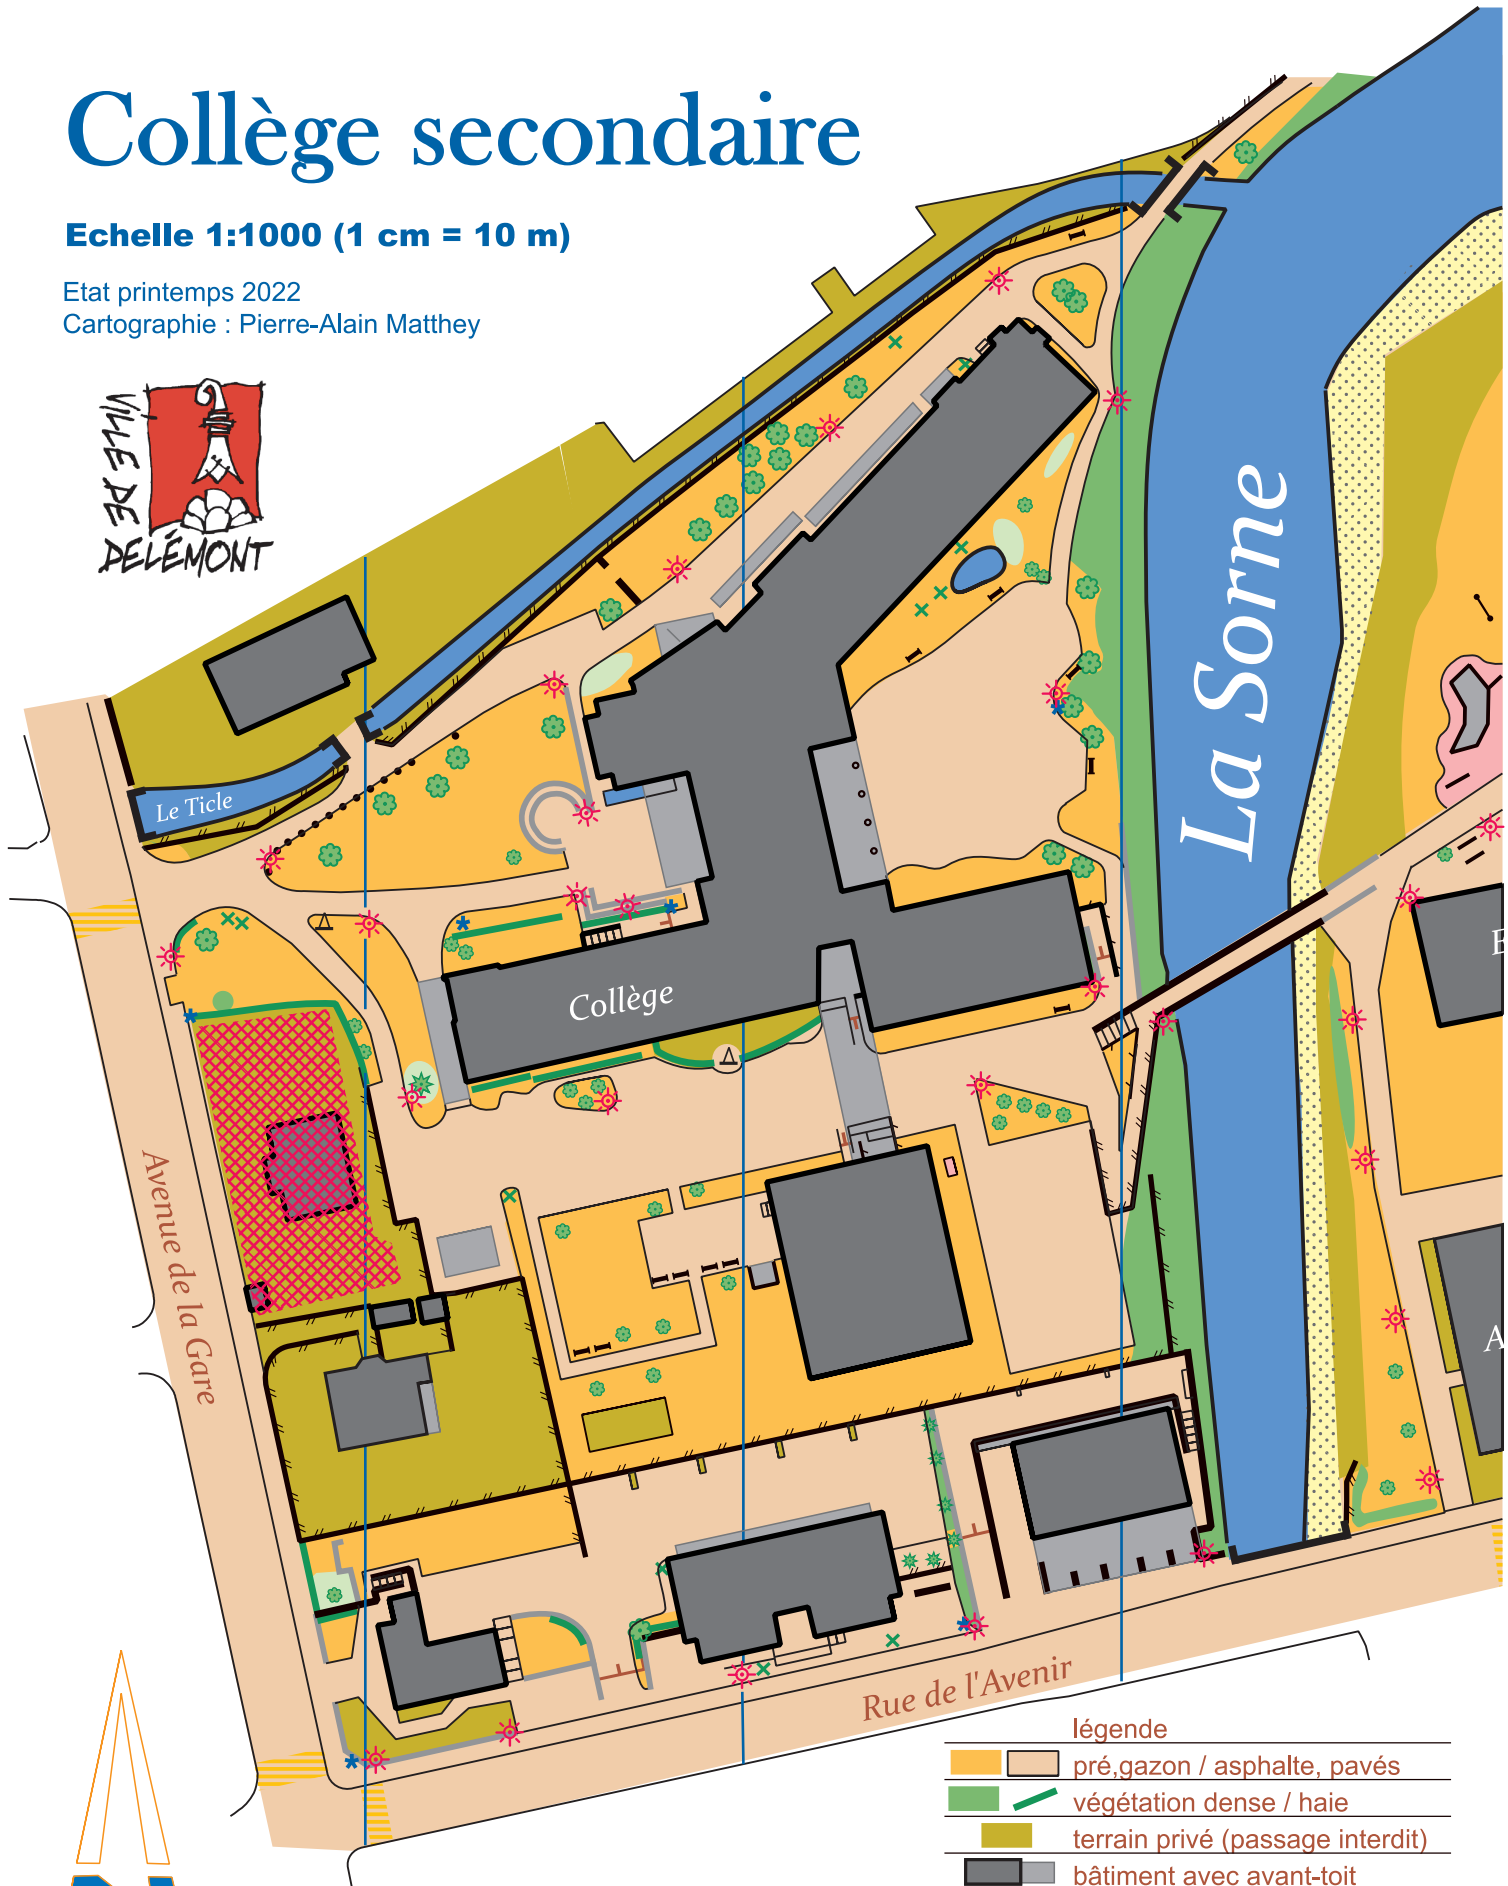

Collège secondaire

Echelle 1:1000 (1 cm = 10 m)

Etat printemps 2022

Cartographie : Pierre-Alain Matthey

légende

	pré, gazon / asphalté, pavés
	végétation dense / haie
	terrain privé (passage interdit)
	bâtiment avec avant-toit
	feuillu / épineux / arbuste
	palissade, mur haut / mur bas
	barrière in-/ franchissable
	pont / eau / hydrante
	bloc de pierre / banc / container
	lampadaire / monument
	monument
	talus, pente