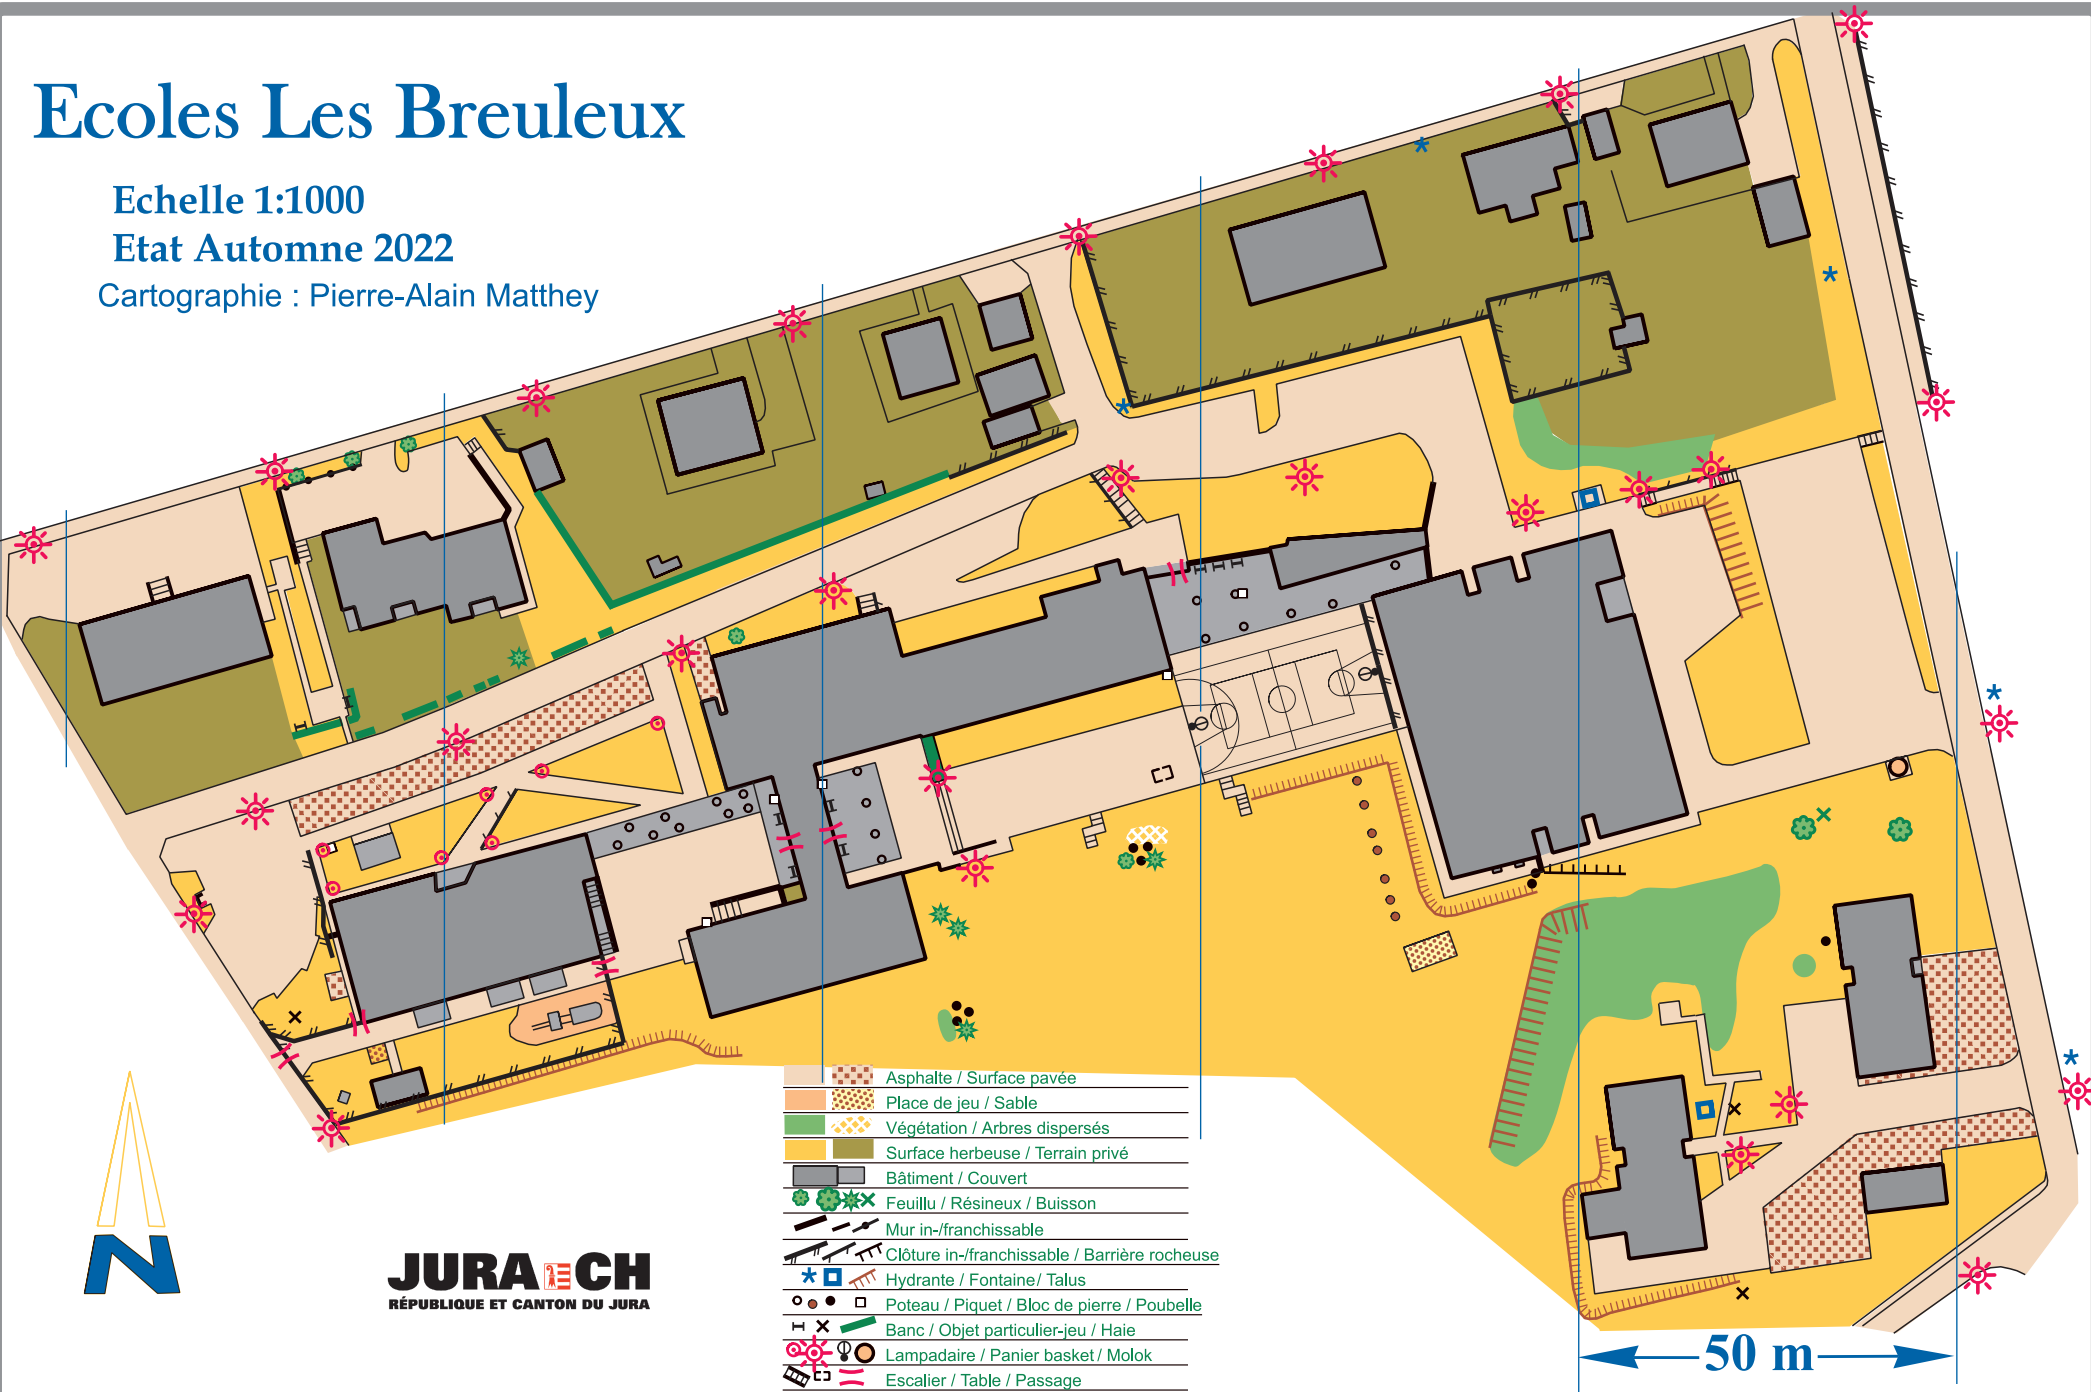

Ecoles Les Breuleux

Echelle 1:1000

Etat Automne 2022

Cartographie : Pierre-Alain Matthey

- Asphalt / Surface pavée
- Place de jeu / Sable
- Végétation / Arbres dispersés
- Surface herbeuse / Terrain privé
- Bâtiment / Couvert
- Feuillu / Résineux / Buisson
- Mur in-franchissable
- Clôture in-franchissable / Barrière rocheuse
- Hydrante / Fontaine/ Talus
- Poteau / Piquet / Bloc de pierre / Poubelle
- Banc / Objet particulier-jeu / Haie
- Lampadaire / Panier basket/ Molok
- Escalier / Table / Passage

JURA CH
RÉPUBLIQUE ET CANTON DU JURA

50 m