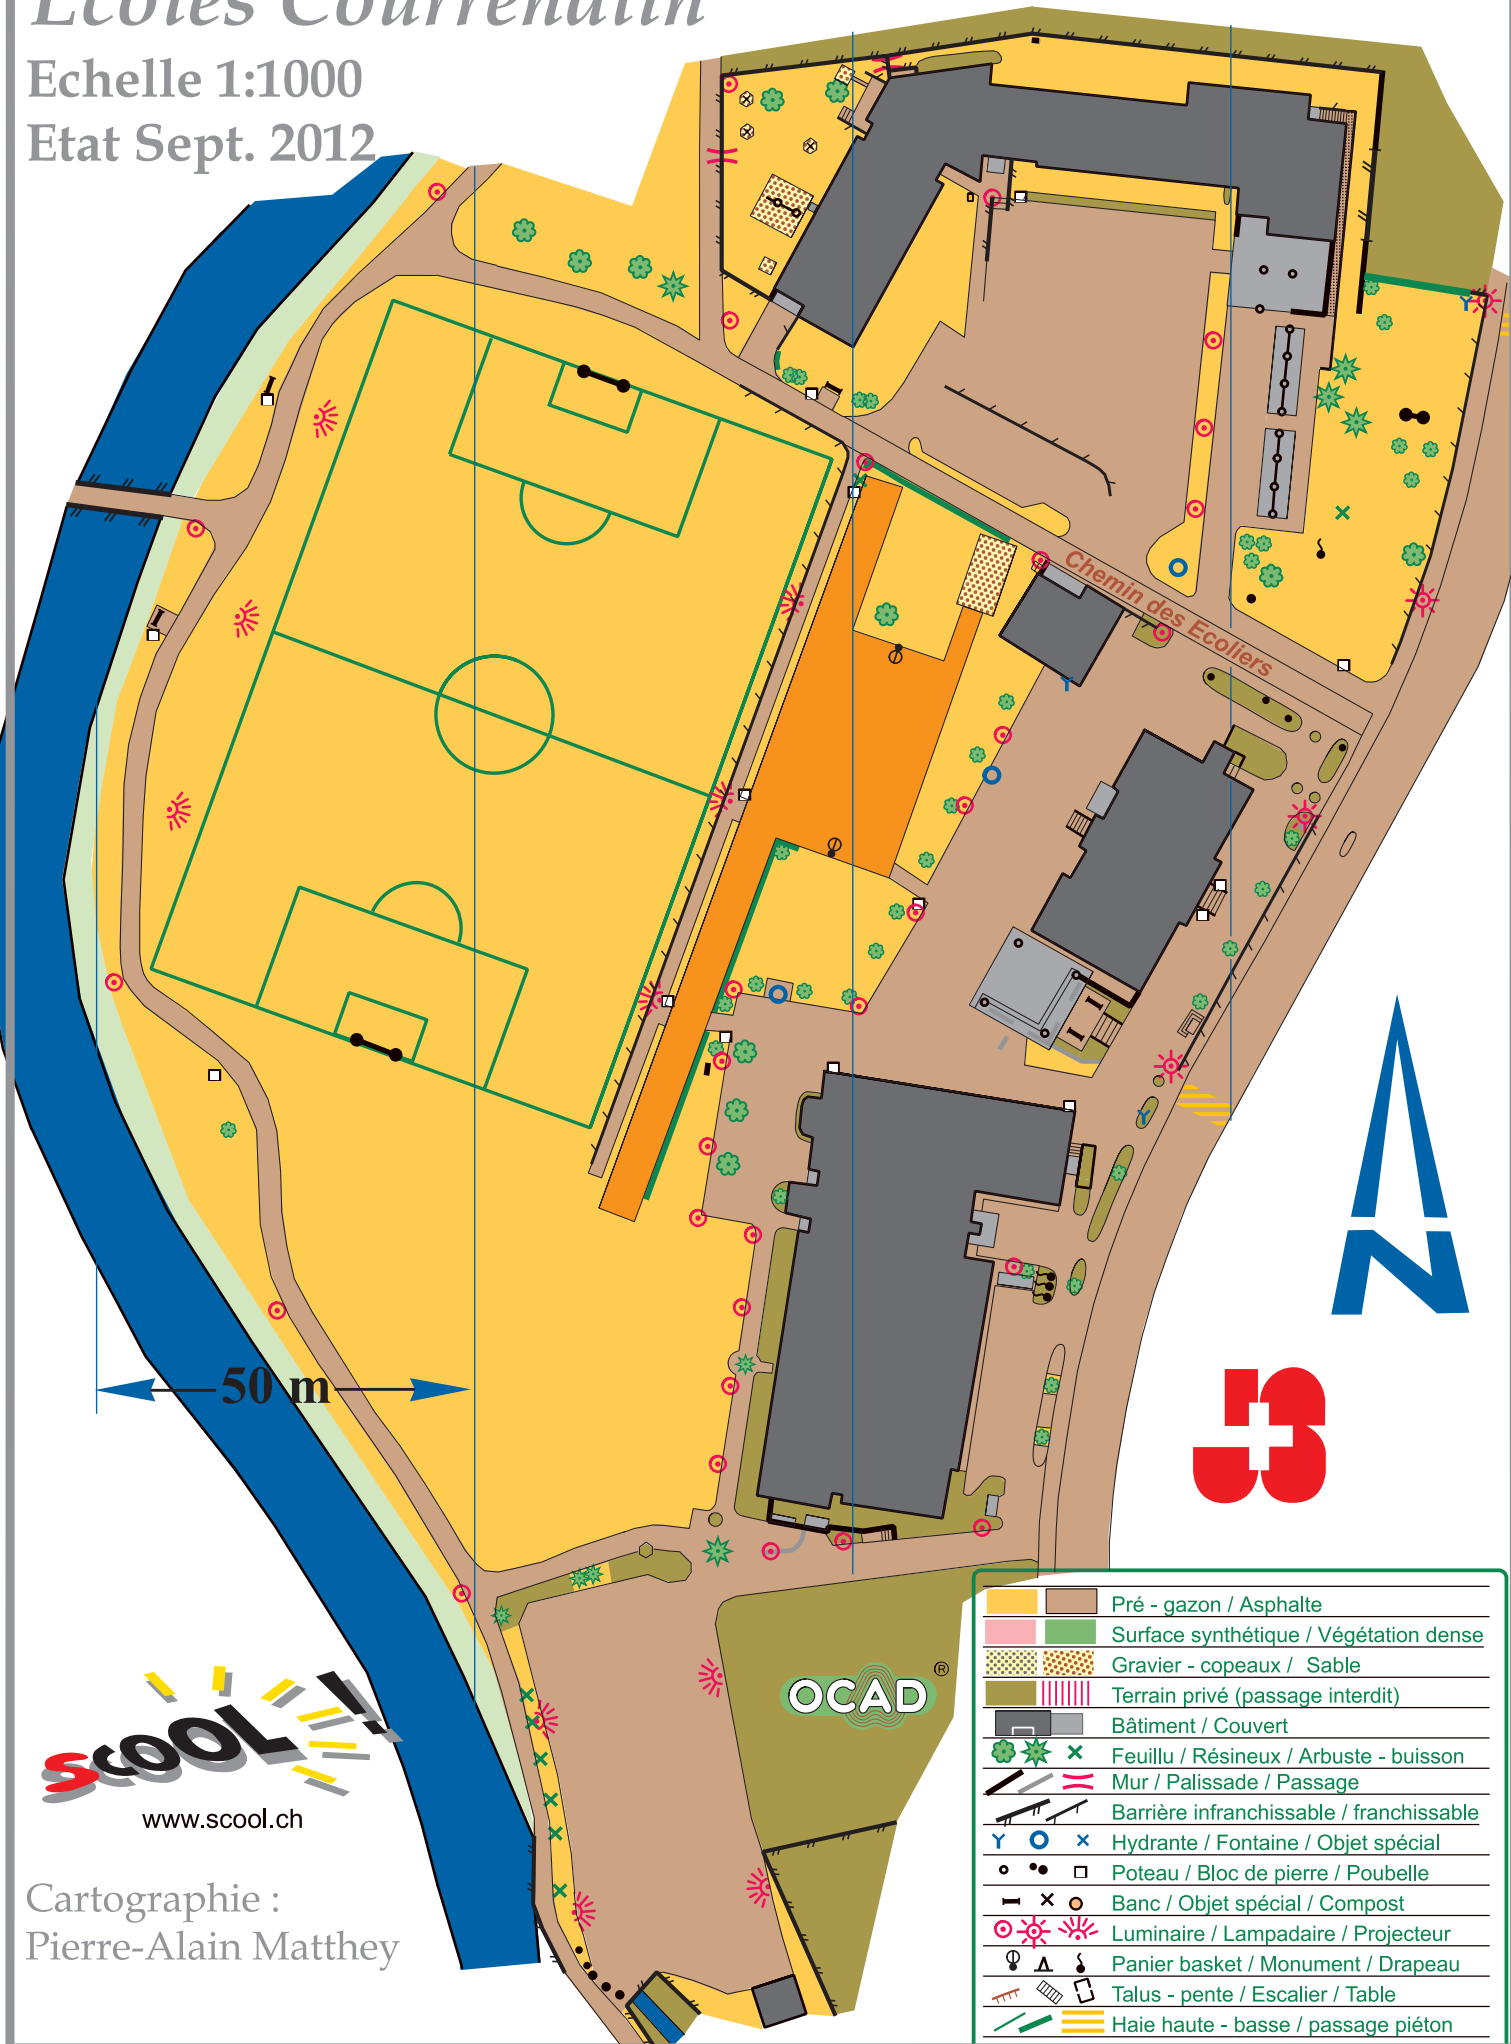

# Ecoles Courrendlin

Echelle 1:1000

Etat Sept. 2012

	Pré - gazon / Asphalte
	Surface synthétique / Végétation dense
	Gravier - copeaux / Sable
	Terrain privé (passage interdit)
	Bâtiment / Couvert
	Feuilleu / Résineux / Arbuste - buisson
	Mur / Palissade / Passage
	Barrière infranchissable / franchissable
	Hydrante / Fontaine / Objet spécial
	Poteau / Bloc de pierre / Poubelle
	Banc / Objet spécial / Compost
	Luminaire / Lampadaire / Projecteur
	Panier basket / Monument / Drapeau
	Talus - pente / Escalier / Table
	Haie haute - basse / passage piéton

Cartographie :  
Pierre-Alain Matthey