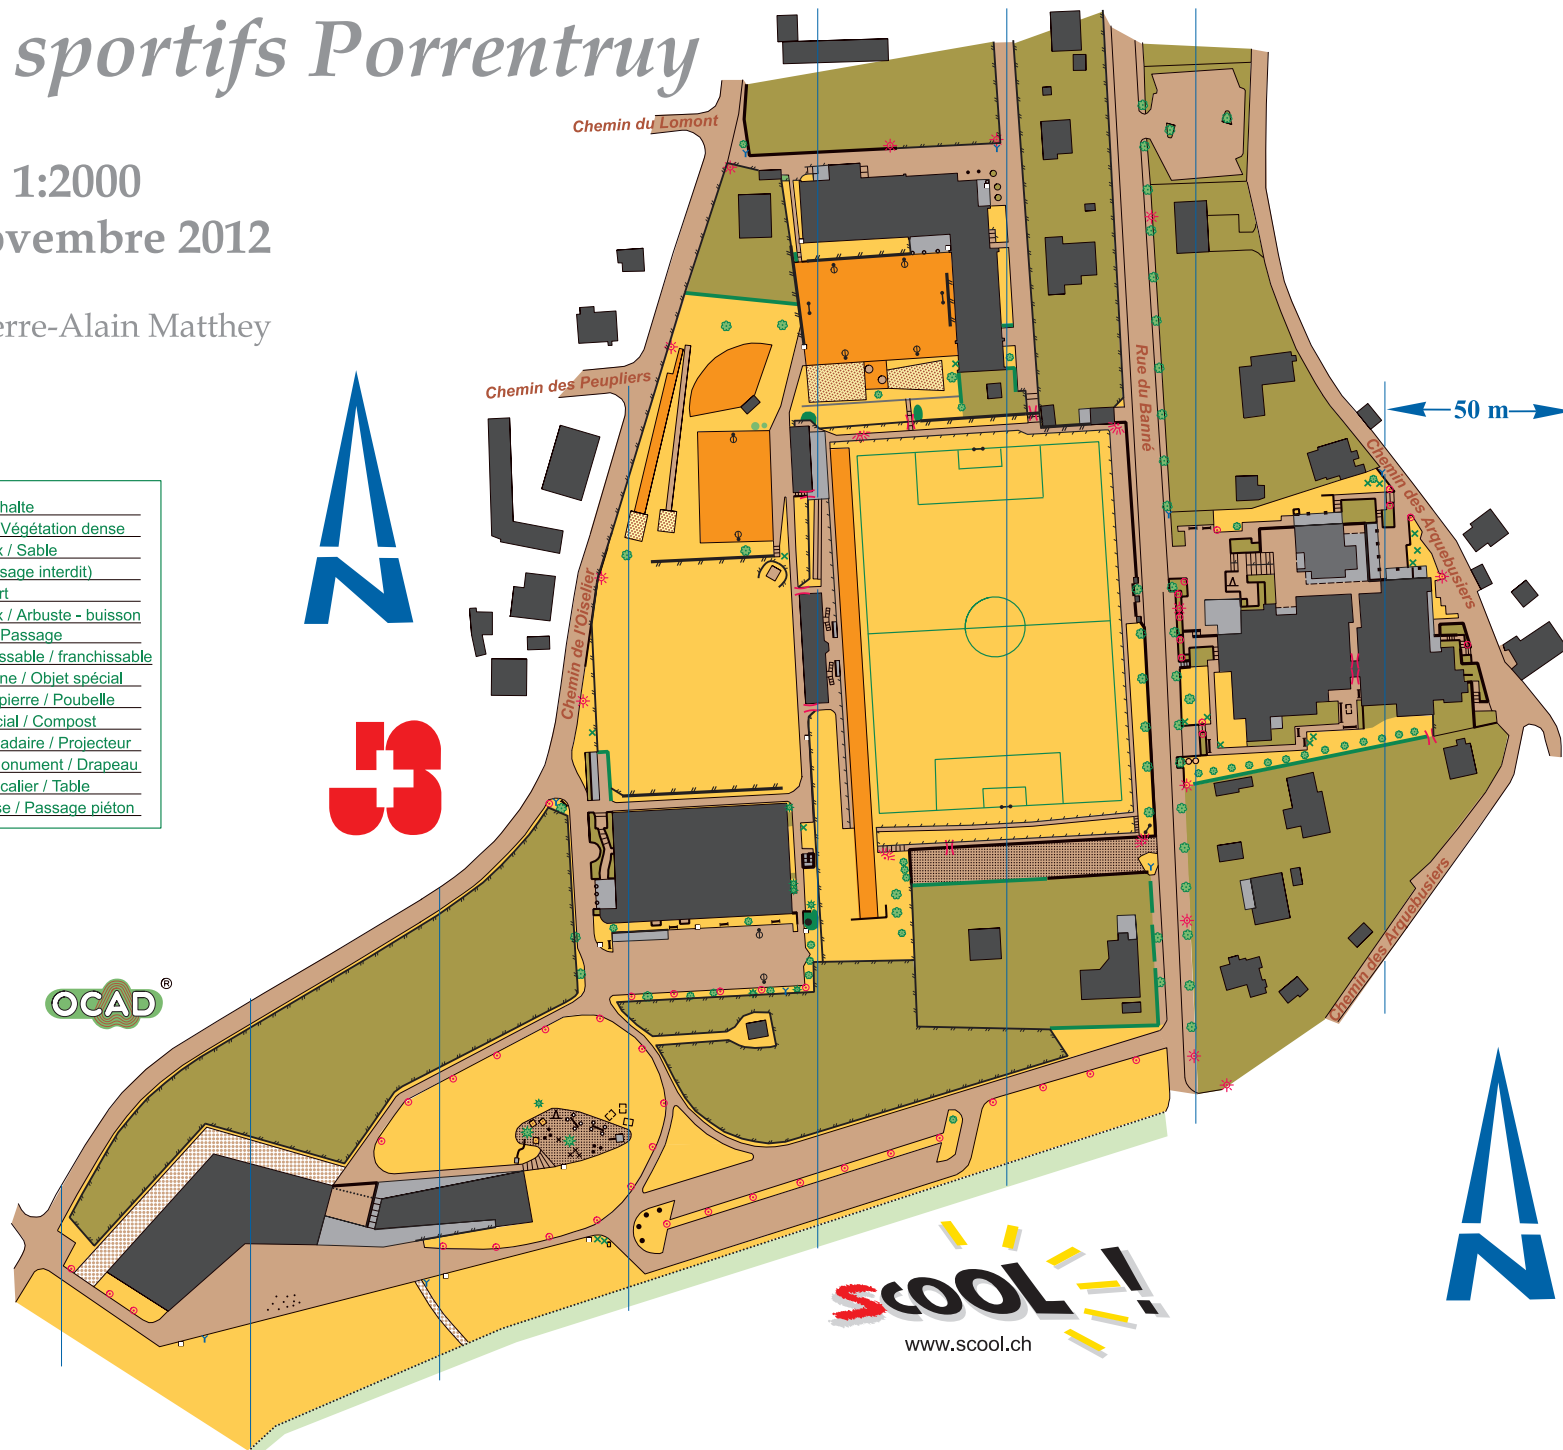

Centres sportifs Porrentruy

Echelle 1:2000

Etat Novembre 2012

Cartographie : Pierre-Alain Matthey

	Pré - gazon / Asphalte
	Terrain de sport / Végétation dense
	Gravier - copeaux / Sable
	Terrain privé (passage interdit)
	Bâtiment / Couvert
	Feuillu / Résineux / Arbuste - buisson
	Mur / Palissade / Passage
	Barrière infranchissable / franchissable
	Hydrante / Fontaine / Objet spécial
	Poteau / Bloc de pierre / Poubelle
	Banc / Objet spécial / Compost
	Luminaire / Lampadaire / Projecteur
	Panier basket / Monument / Drapeau
	Talus - pente / Escalier / Table
	Haie haute - basse / Passage piéton

OCAD®

SCOOOL!
www.scool.ch