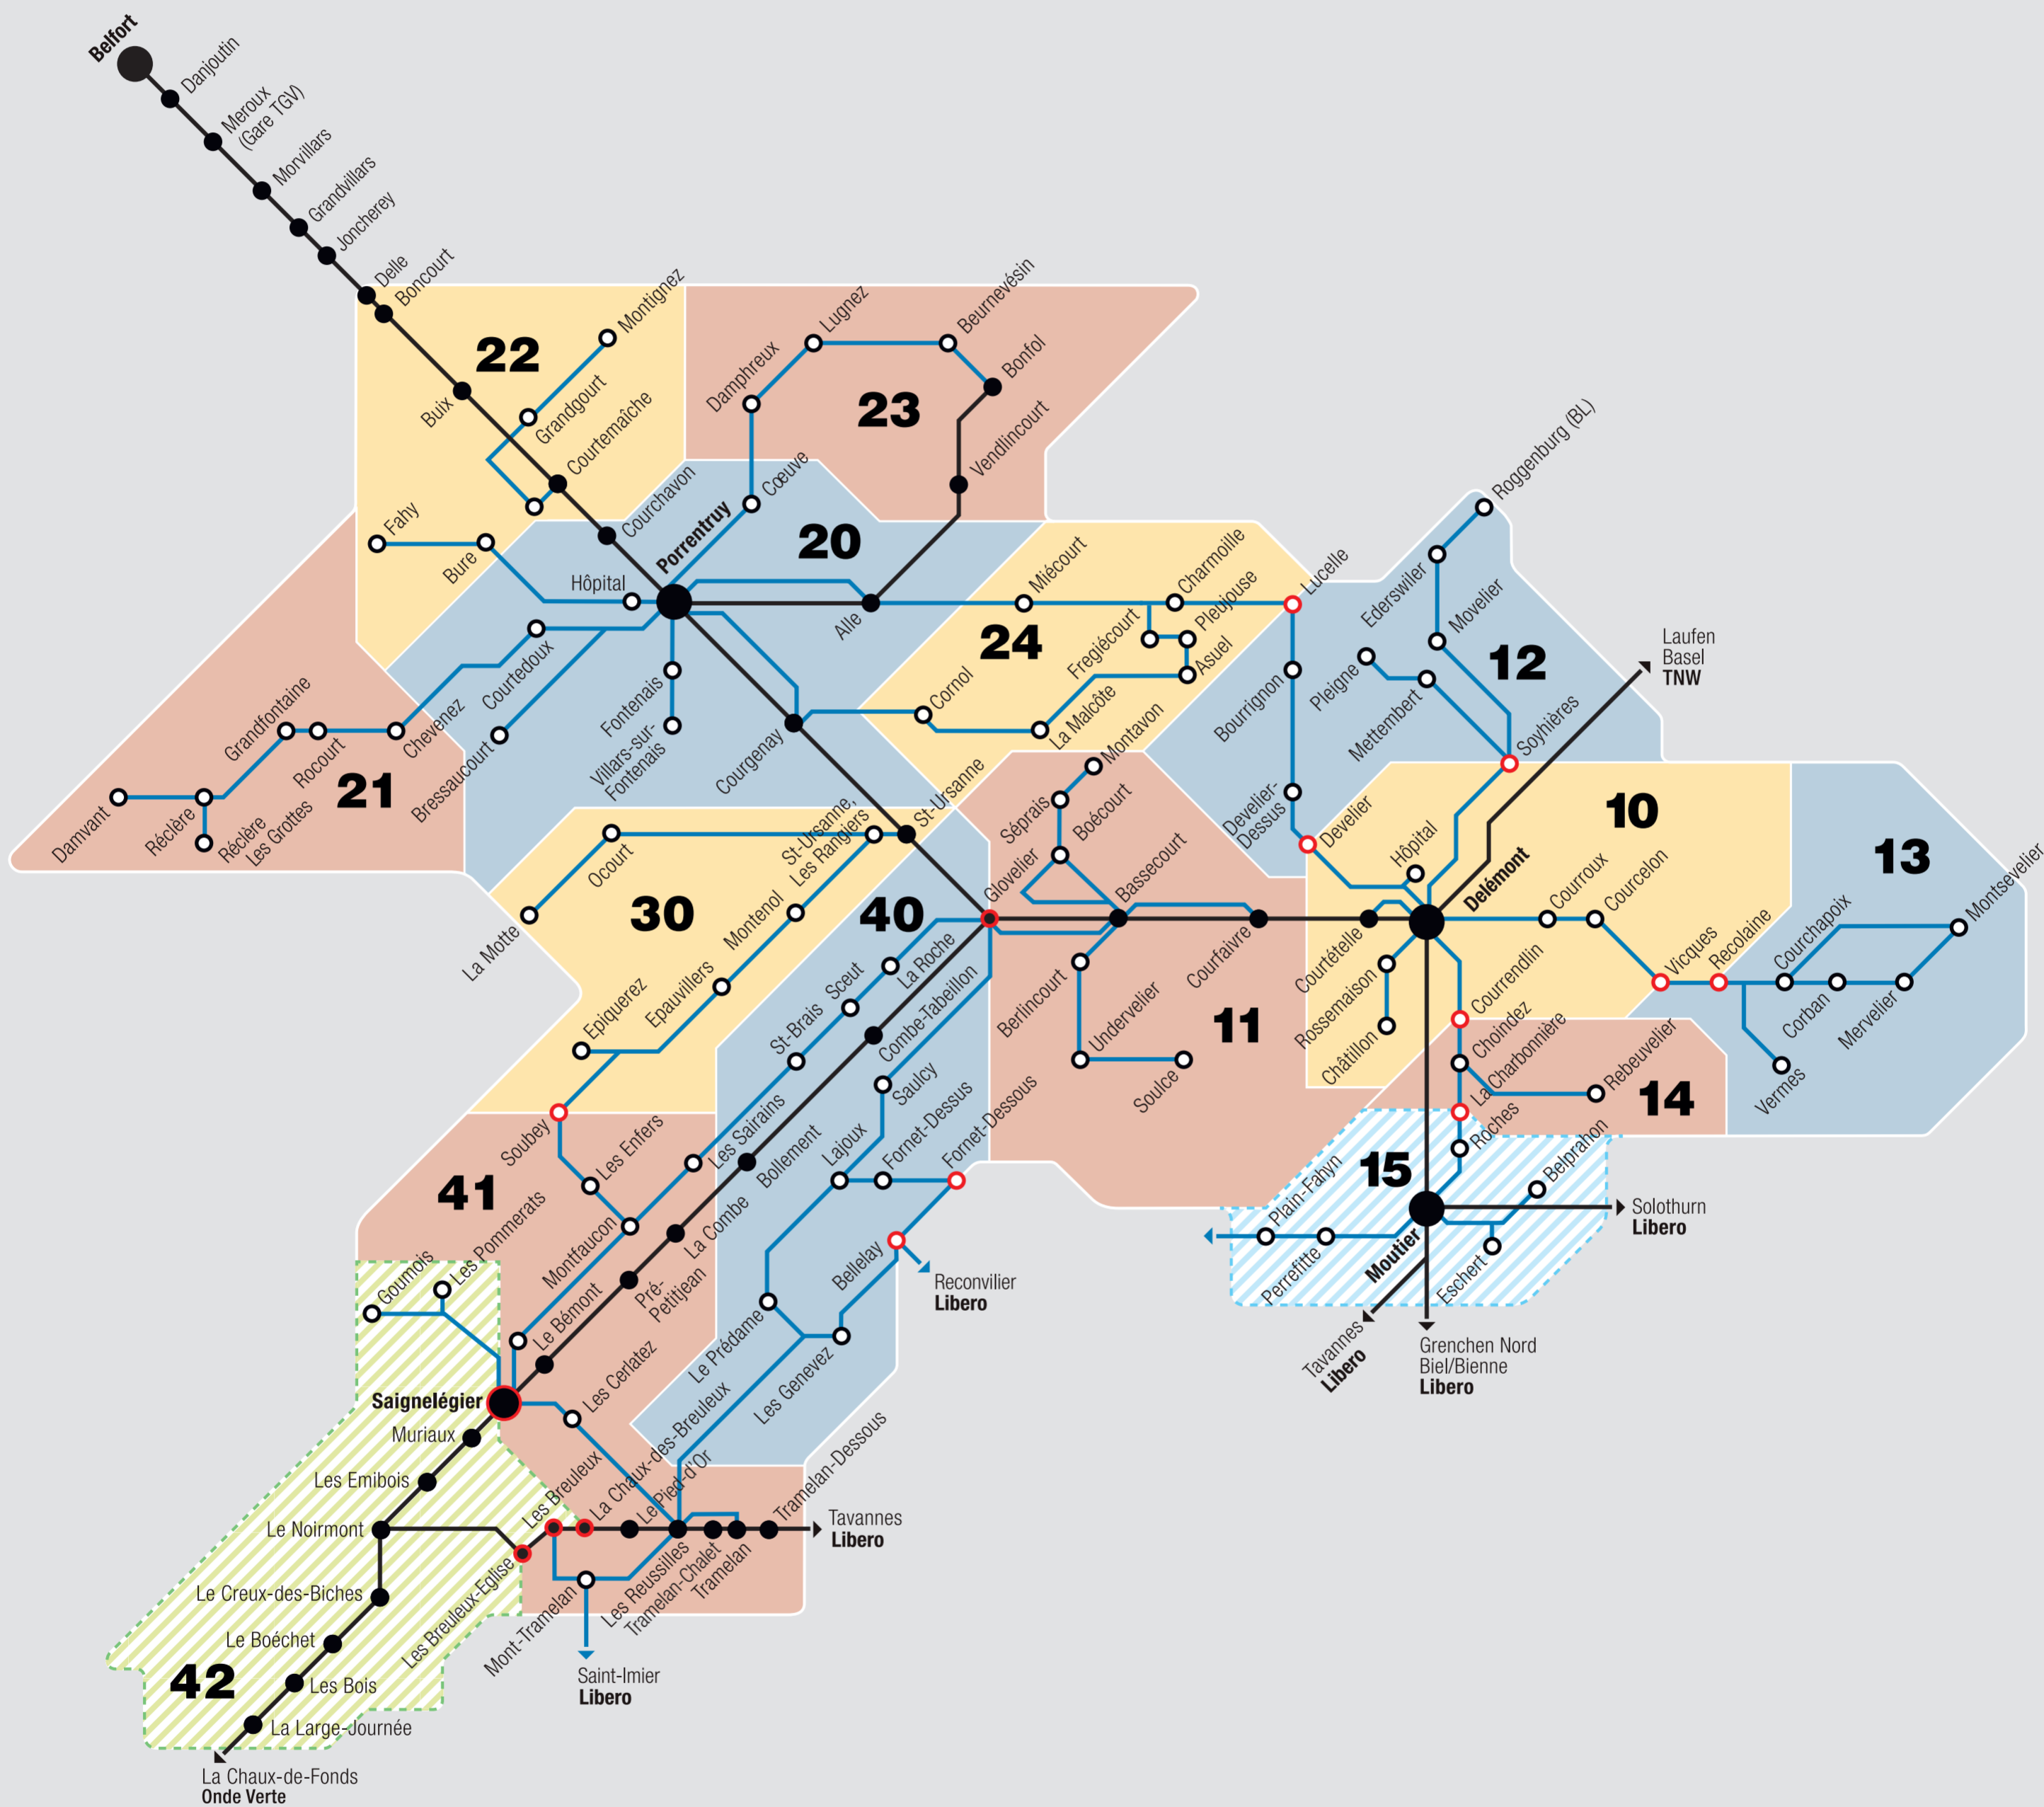

# Plan de zones tarifaires

Valable à partir du 10.12.2023

- 22, 42** Numérotation des zones
- Train
  - Bus
  - ○ Arrêt situé sur deux zones
  - Zone de chevauchement Vagabond – Libero  
L'acquisition de la zone 15 (Moutier) n'est possible qu'avec au minimum l'achat de la zone 14
  - Zone de chevauchement Vagabond – Onde Verte