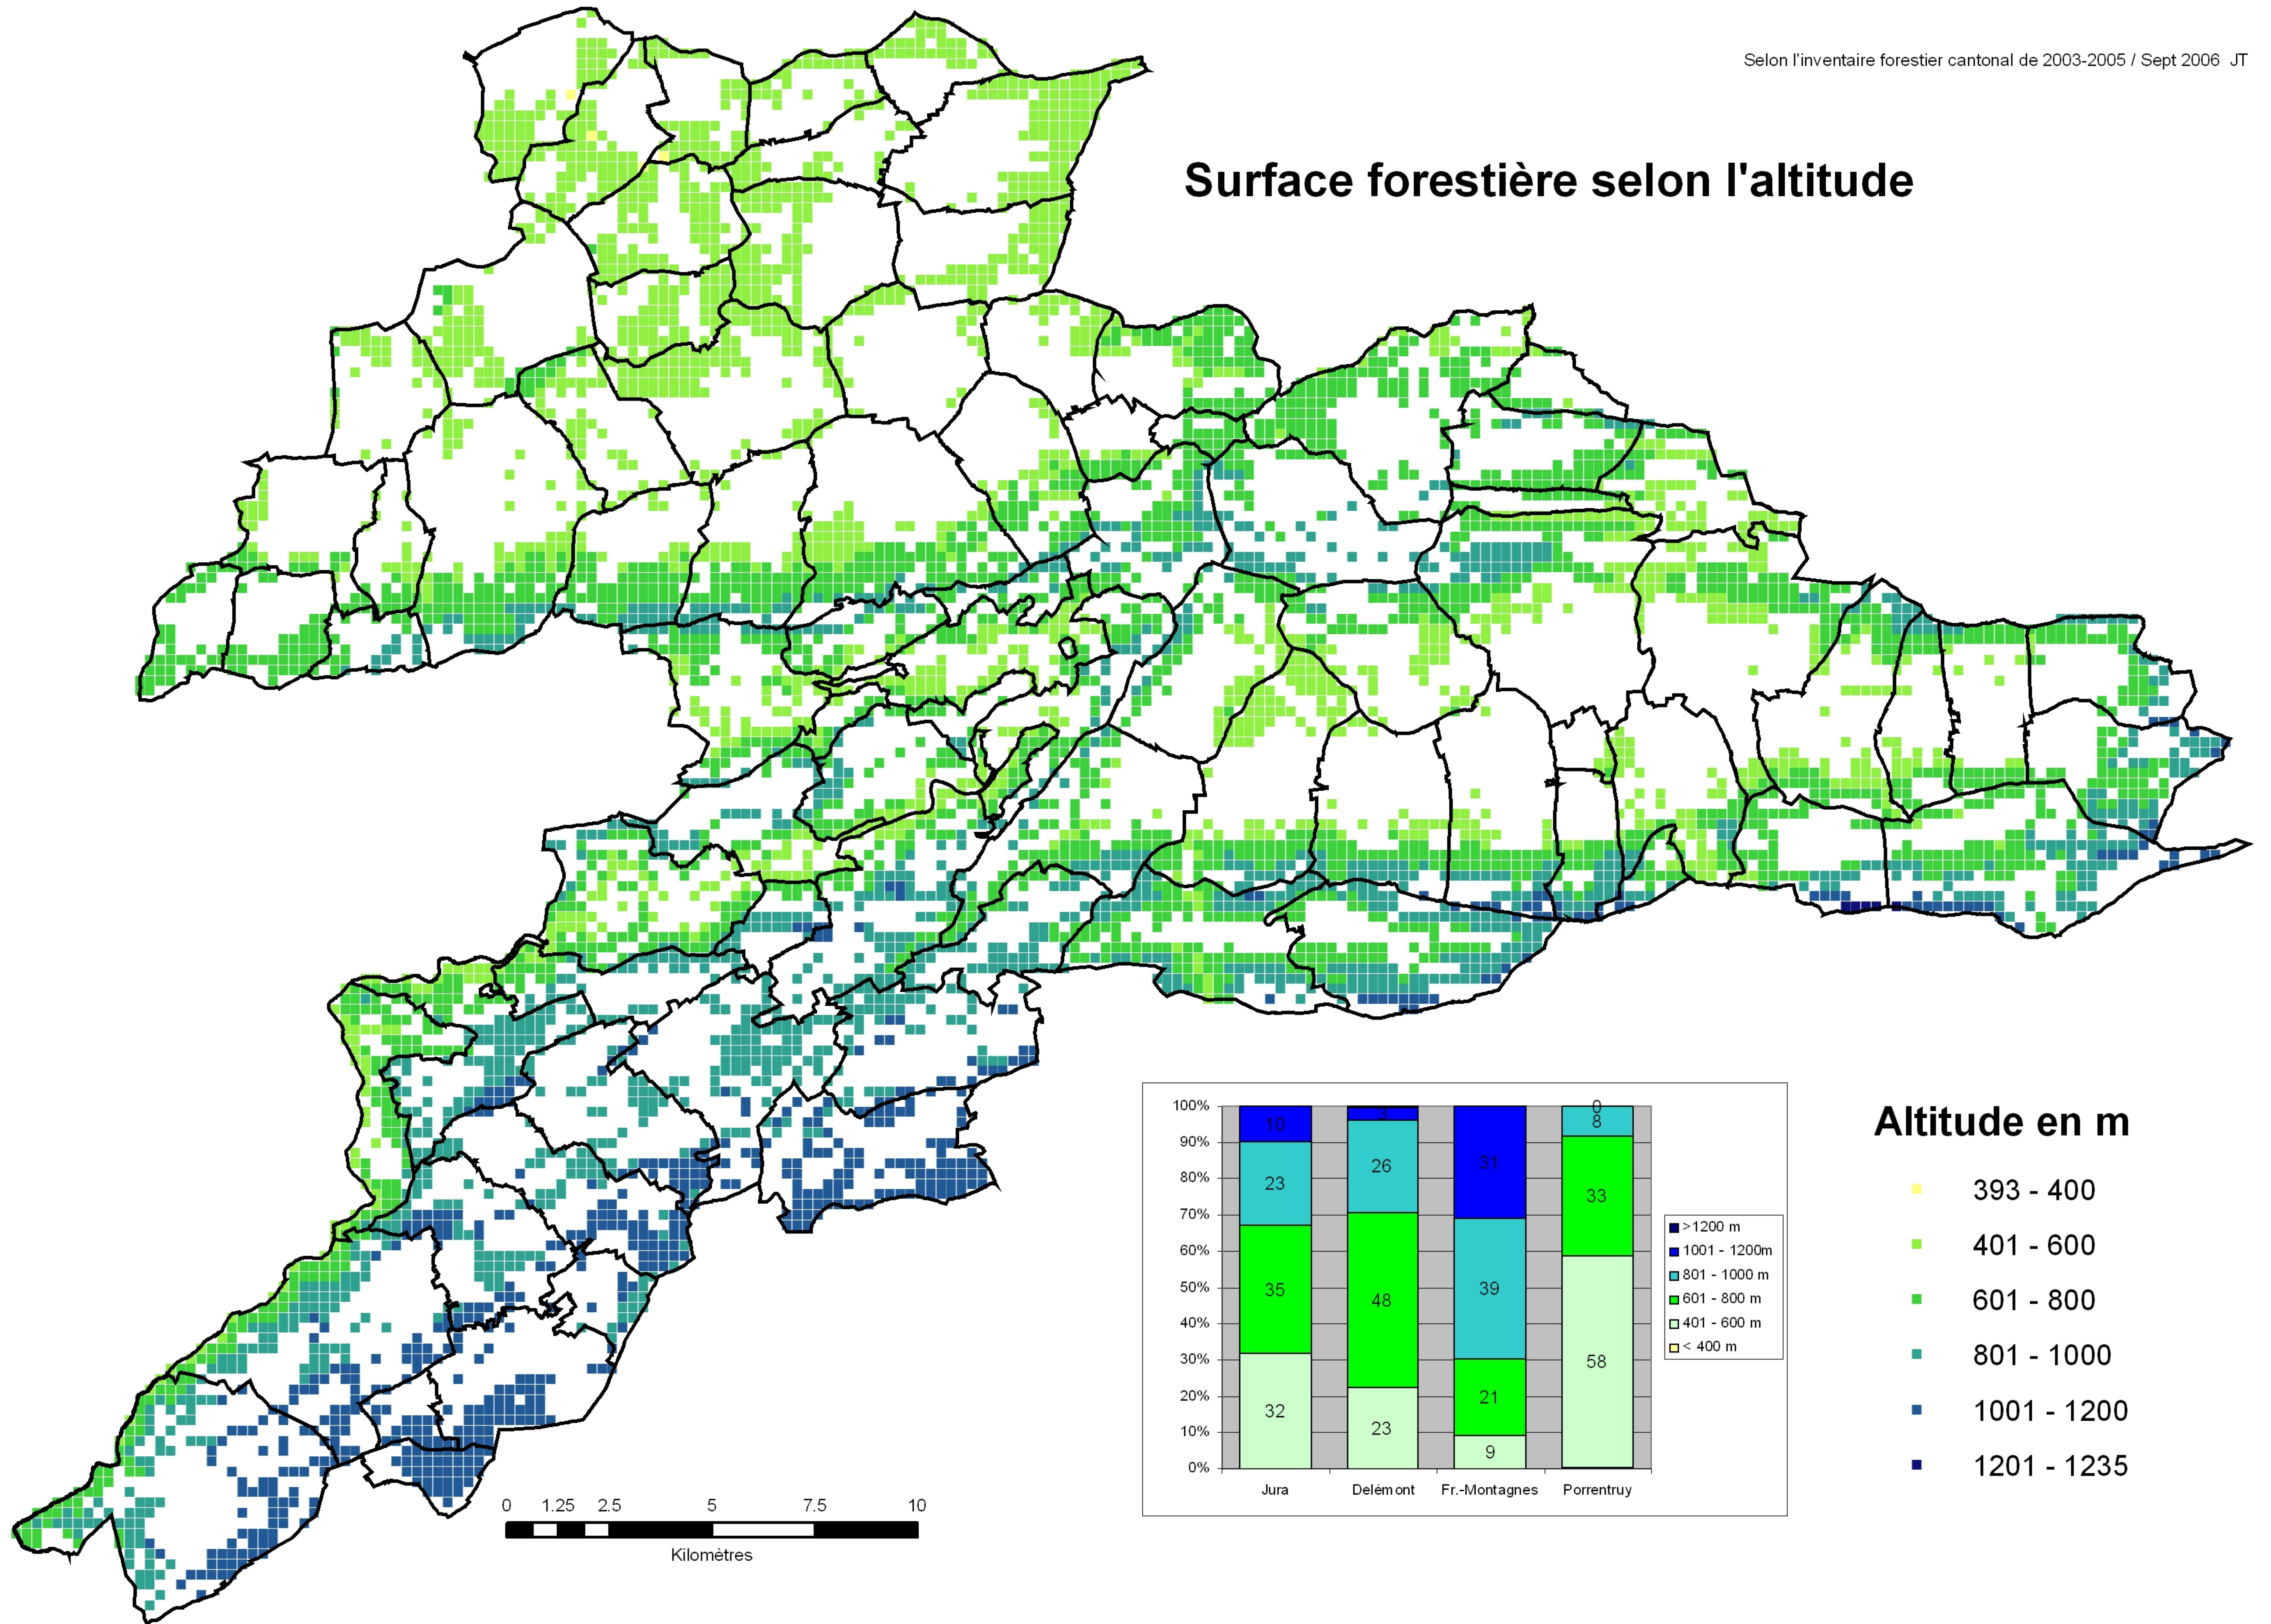

Surface forestière selon l'altitude

0 1.25 2.5 5 7.5 10
Kilomètres