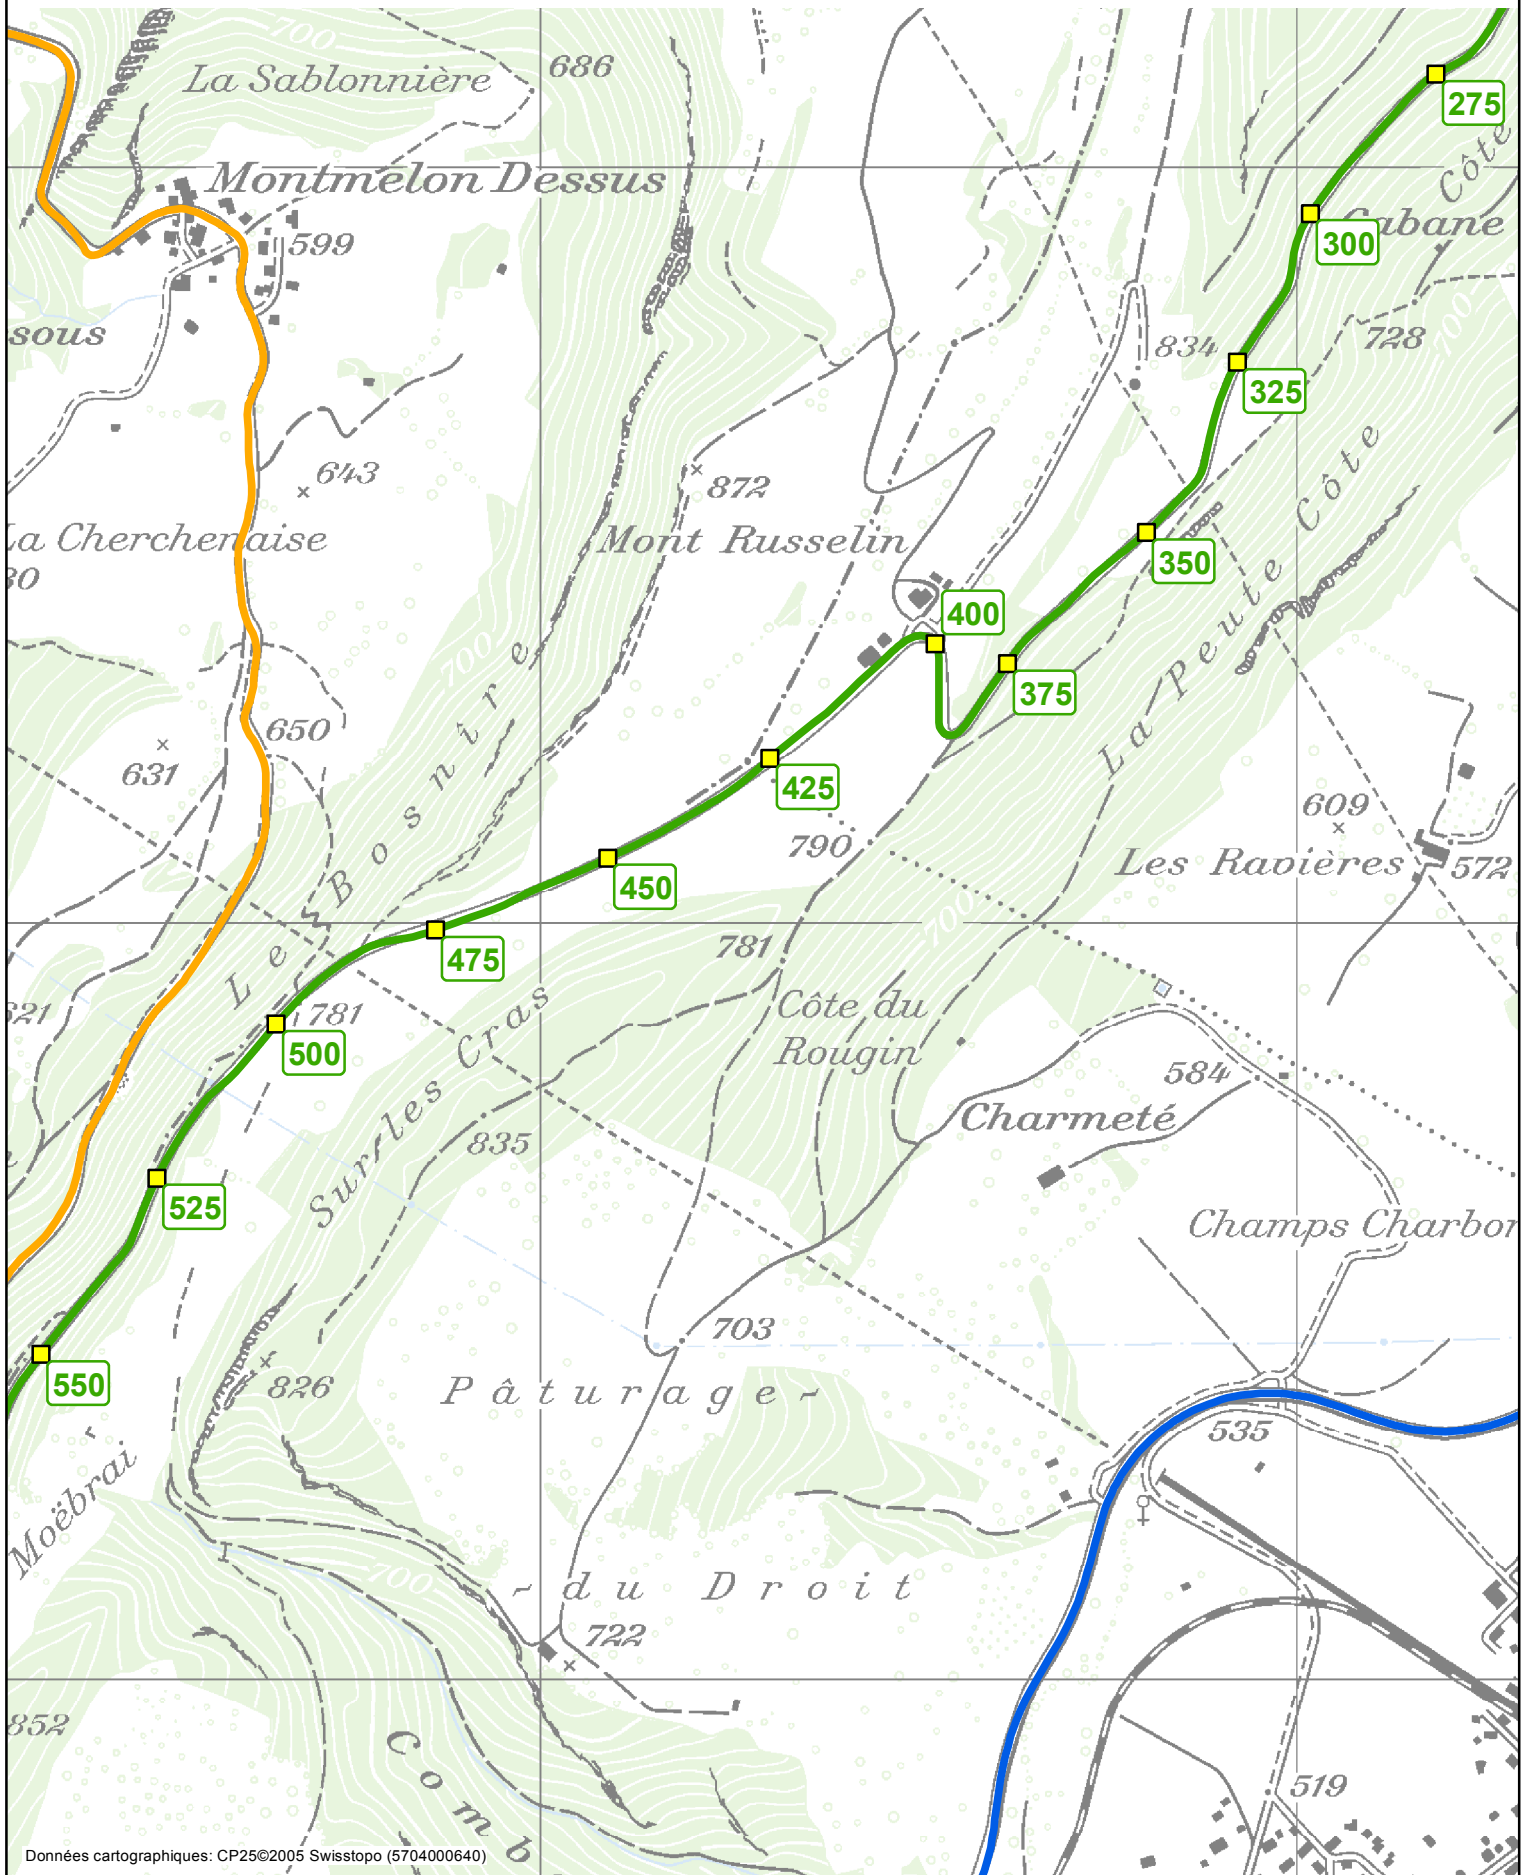

Systeme de repérage de base (SRB)

Identification des PR ■

Echelle : 1:10'000

Version : Juin 2014

1 / 4

La Caquerelle (8140) - La Roche (8000)

Tronçon

1

Axe

8141

Systeme de repérage de base (SRB)

Identification des PR ■

Echelle : 1:10'000

Version : Juin 2014

2 / 4

La Caquerelle (8140) - La Roche (8000)

Tronçon

1

Axe

8141

Systeme de repérage de base (SRB)

SECTION DES CONSTRUCTIONS ROUTIÈRES

Identification des PR ■

Echelle : 1:10'000

Version : Juin 2014

3 / 4

La Caquerelle (8140) - La Roche (8000)

Tronçon

1

Axe

8141

Systeme de repérage de base (SRB)