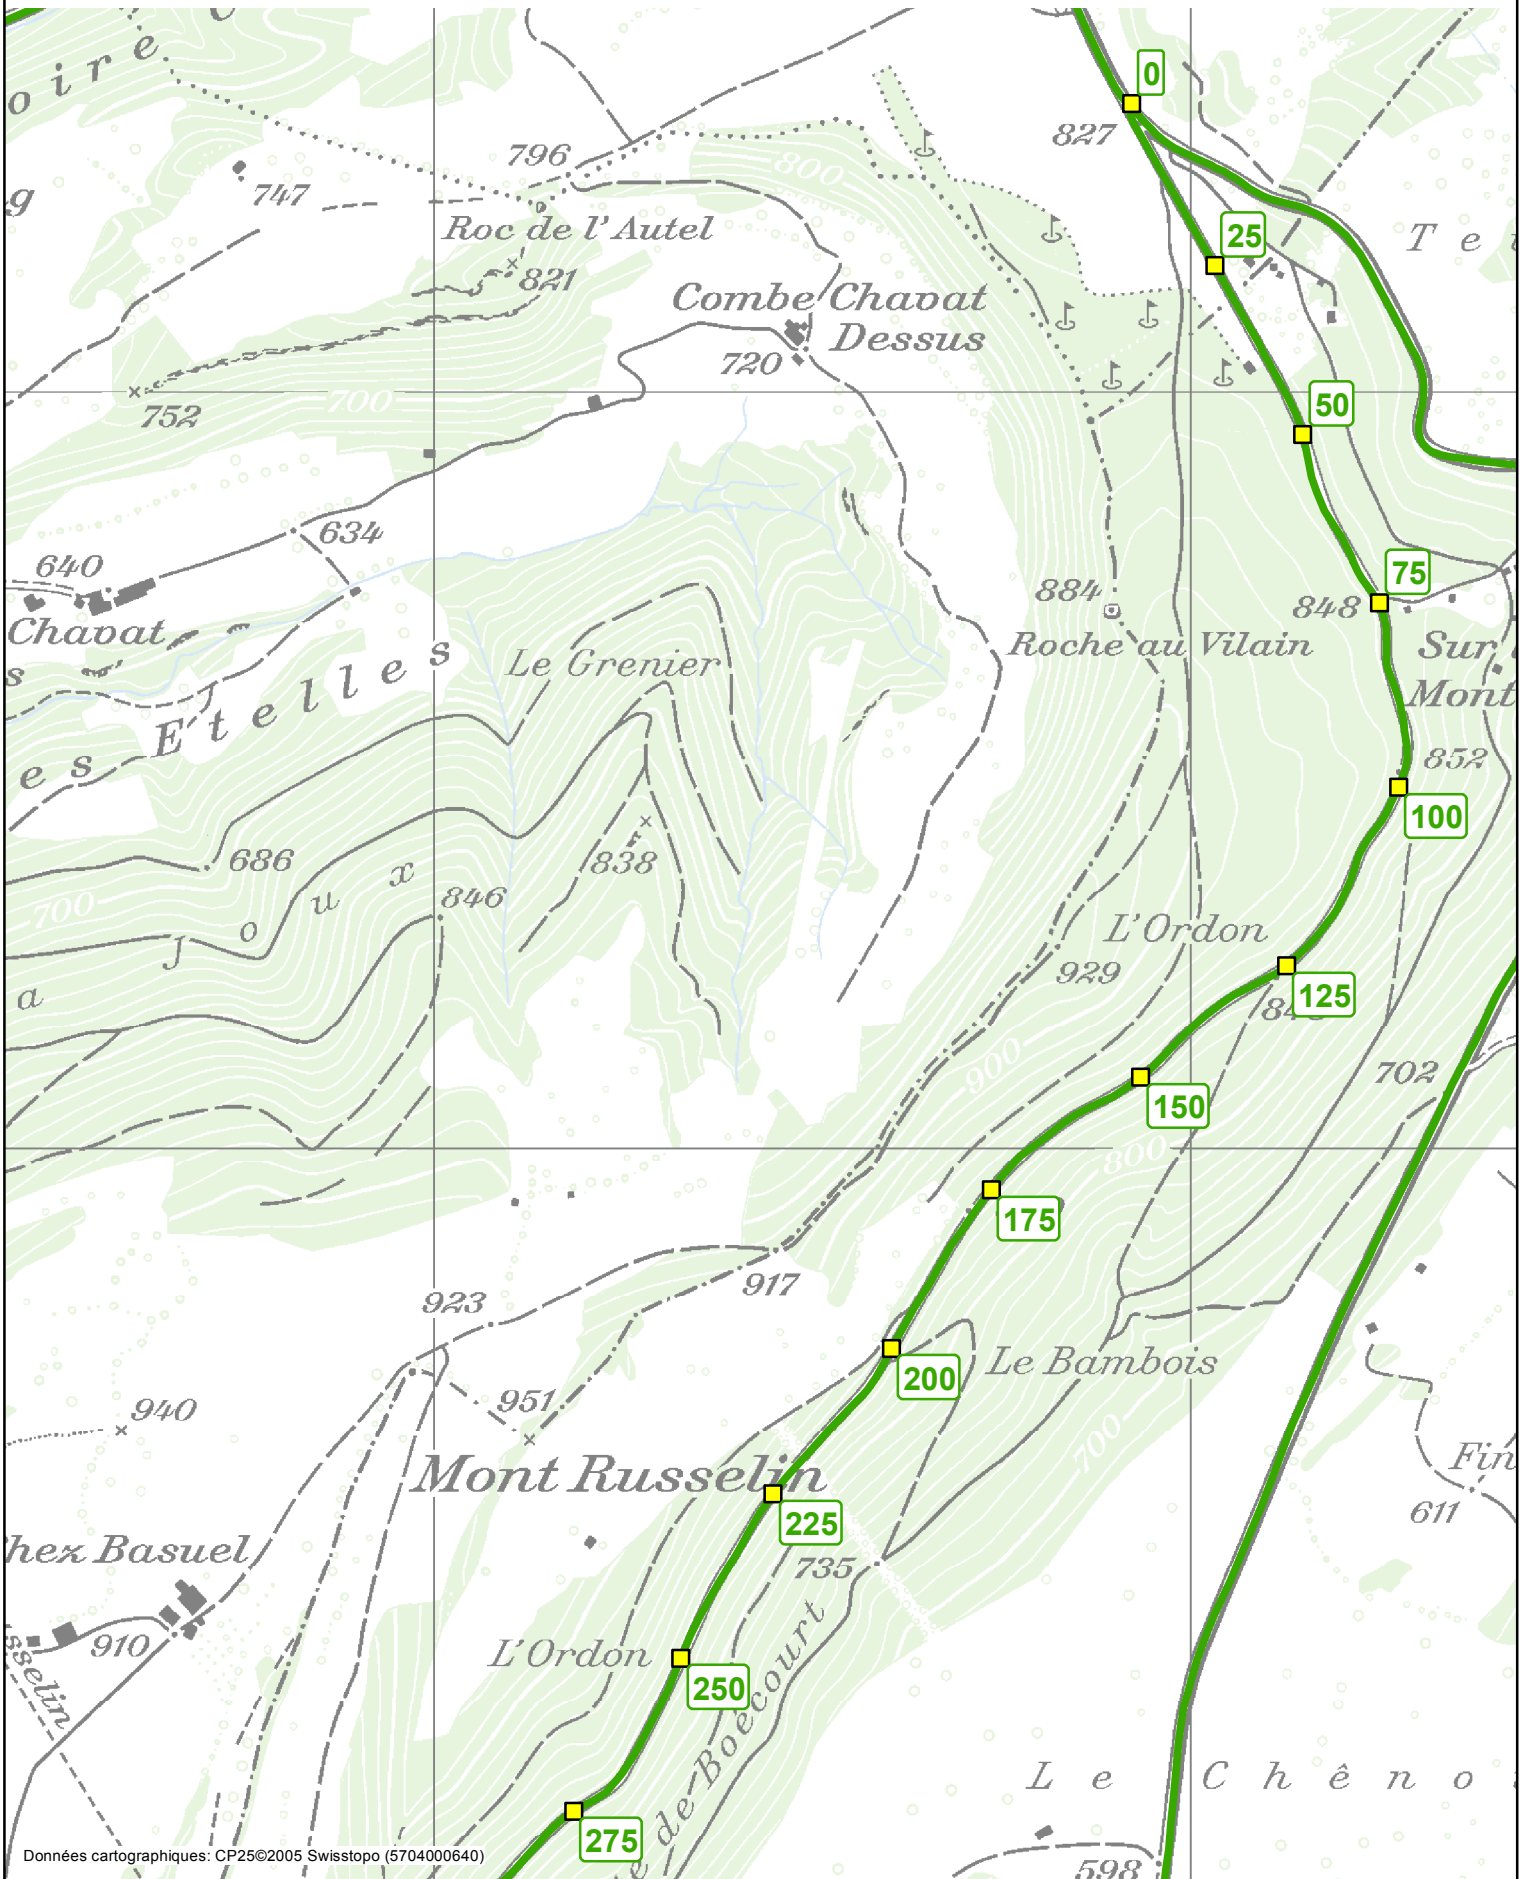

Systeme de repérage de base (SRB)

Identification des PR ■

Echelle : 1:10'000

Version : Juin 2014

1 / 4

La Caquerelle (8140) - La Roche (8000)

Tronçon

1

Axe

8141

Systeme de repérage de base (SRB)

Identification des PR ■

Echelle : 1:10'000

Version : Juin 2014

2 / 4

La Caquerelle (8140) - La Roche (8000)

Version : Juin 2014

3 / 4

La Caquerelle (8140) - La Roche (8000)

Tronçon

1

Axe

8141

Systeme de repérage de base (SRB)

Identification des PR ■

Echelle : 1:10'000

Version : Juin 2014

4 / 4

La Caquerelle (8140) - La Roche (8000)

Tronçon

1

Axe