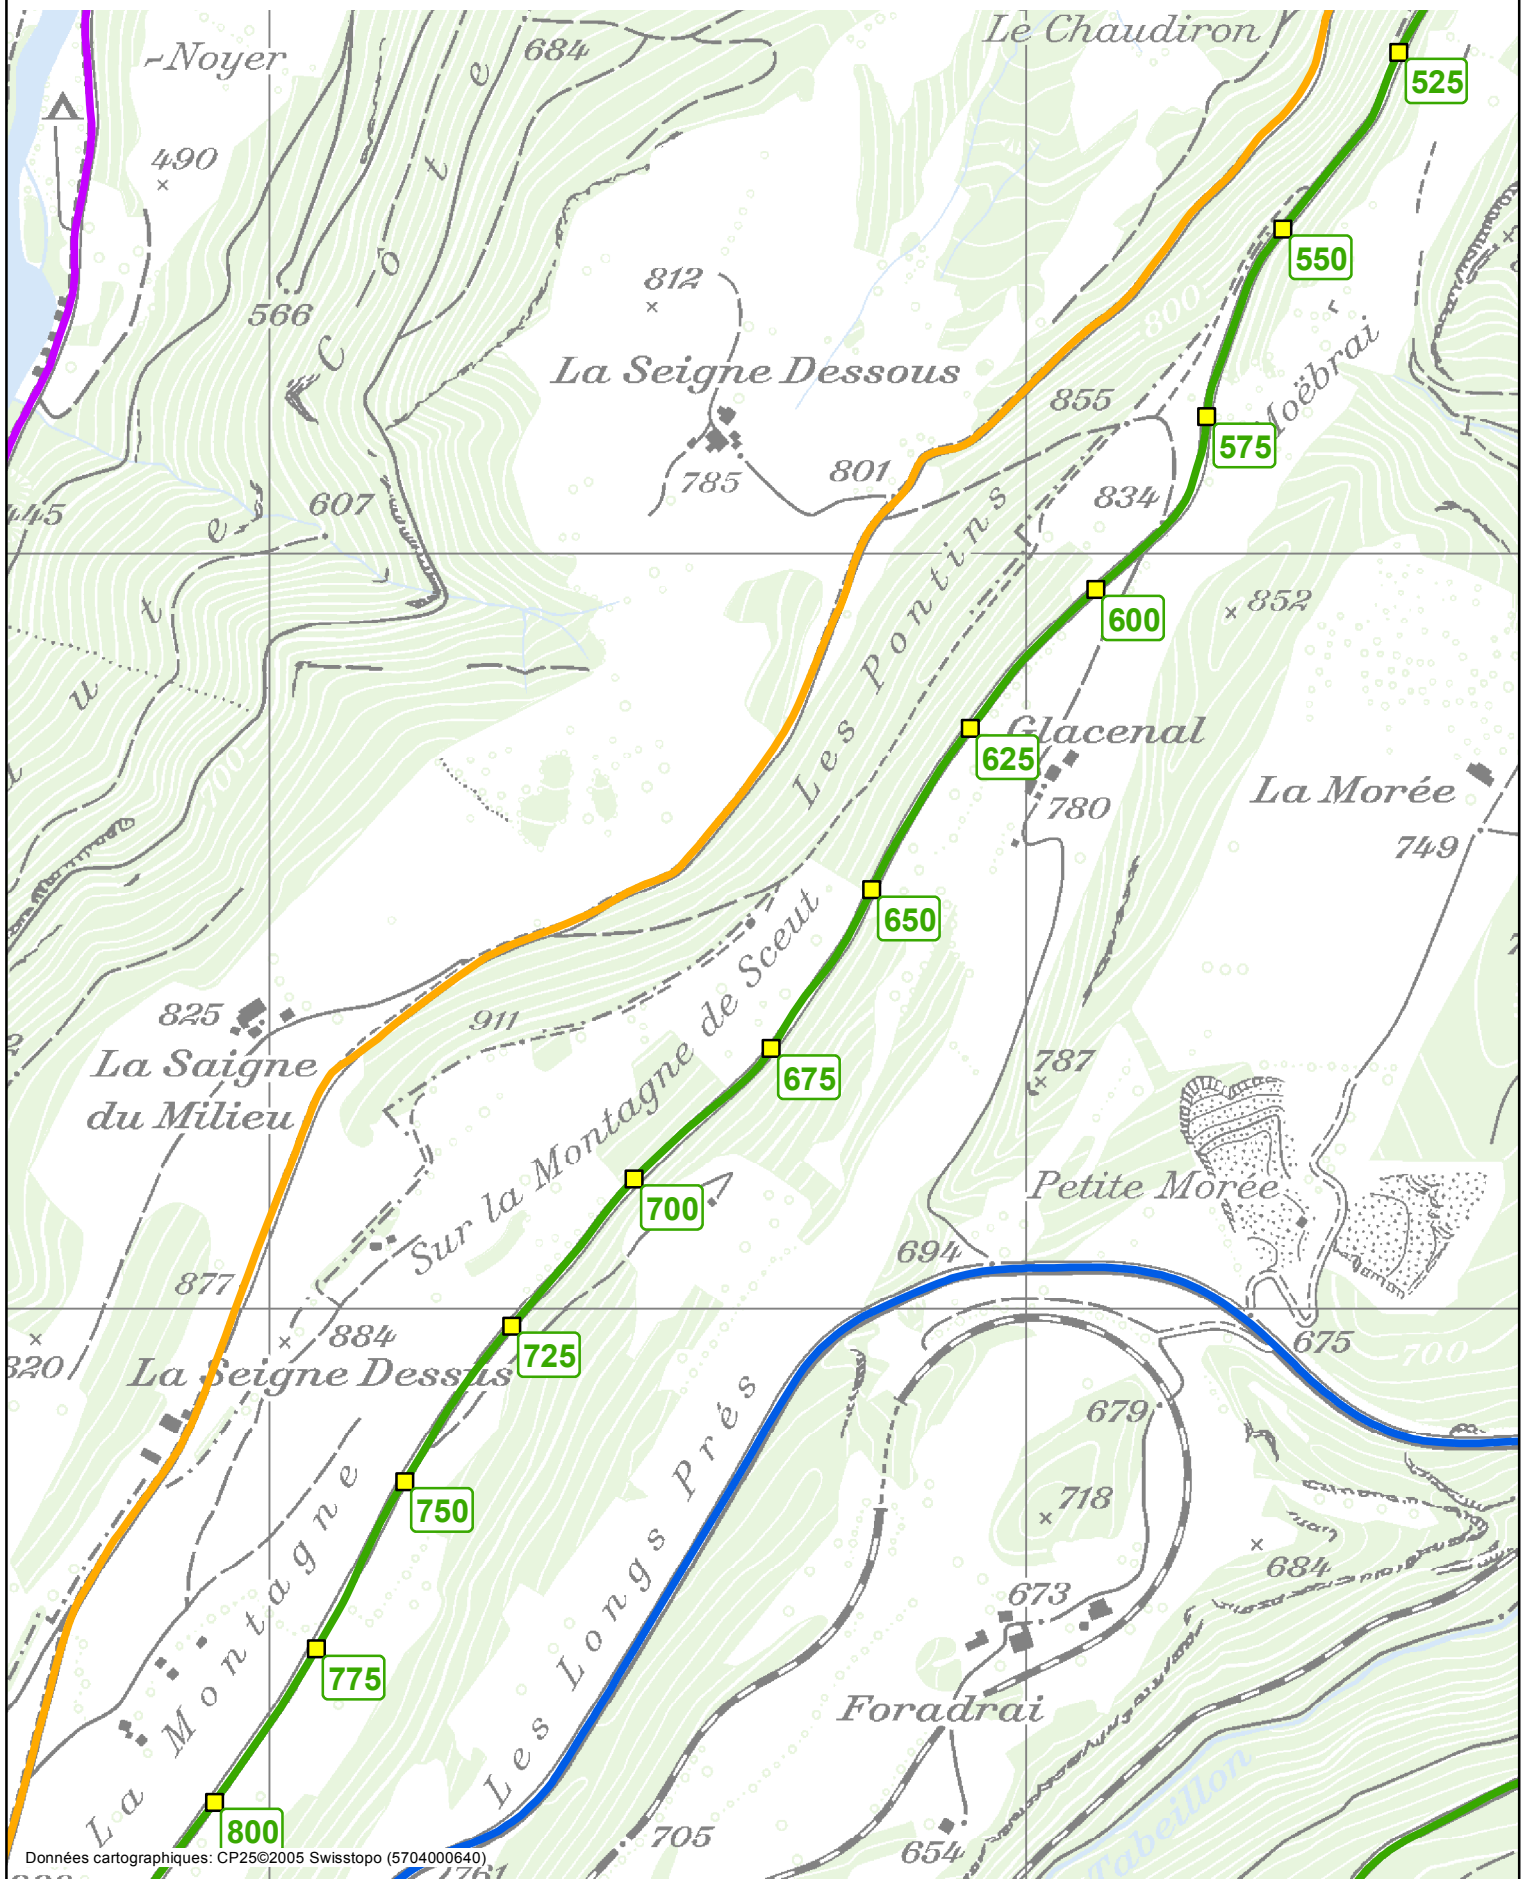

Axe

8141

Systeme de repérage de base (SRB)

Identification des PR ■

Echelle : 1:10'000

Version : Juin 2014

2 / 4

La Caquerelle (8140) - La Roche (8000)

Tronçon

1

Axe

8141

Systeme de repérage de base (SRB)

SECTION DES CONSTRUCTIONS ROUTIÈRES

Identification des PR ■

Echelle : 1:10'000

Version : Juin 2014

3 / 4

La Caquerelle (8140) - La Roche (8000)

Tronçon

1

Axe

8141

Systeme de repérage de base (SRB)

Identification des PR ■

Echelle : 1:10'000

Version : Juin 2014

4 / 4

La Caquerelle (8140) - La Roche (8000)

Tronçon

1

Axe