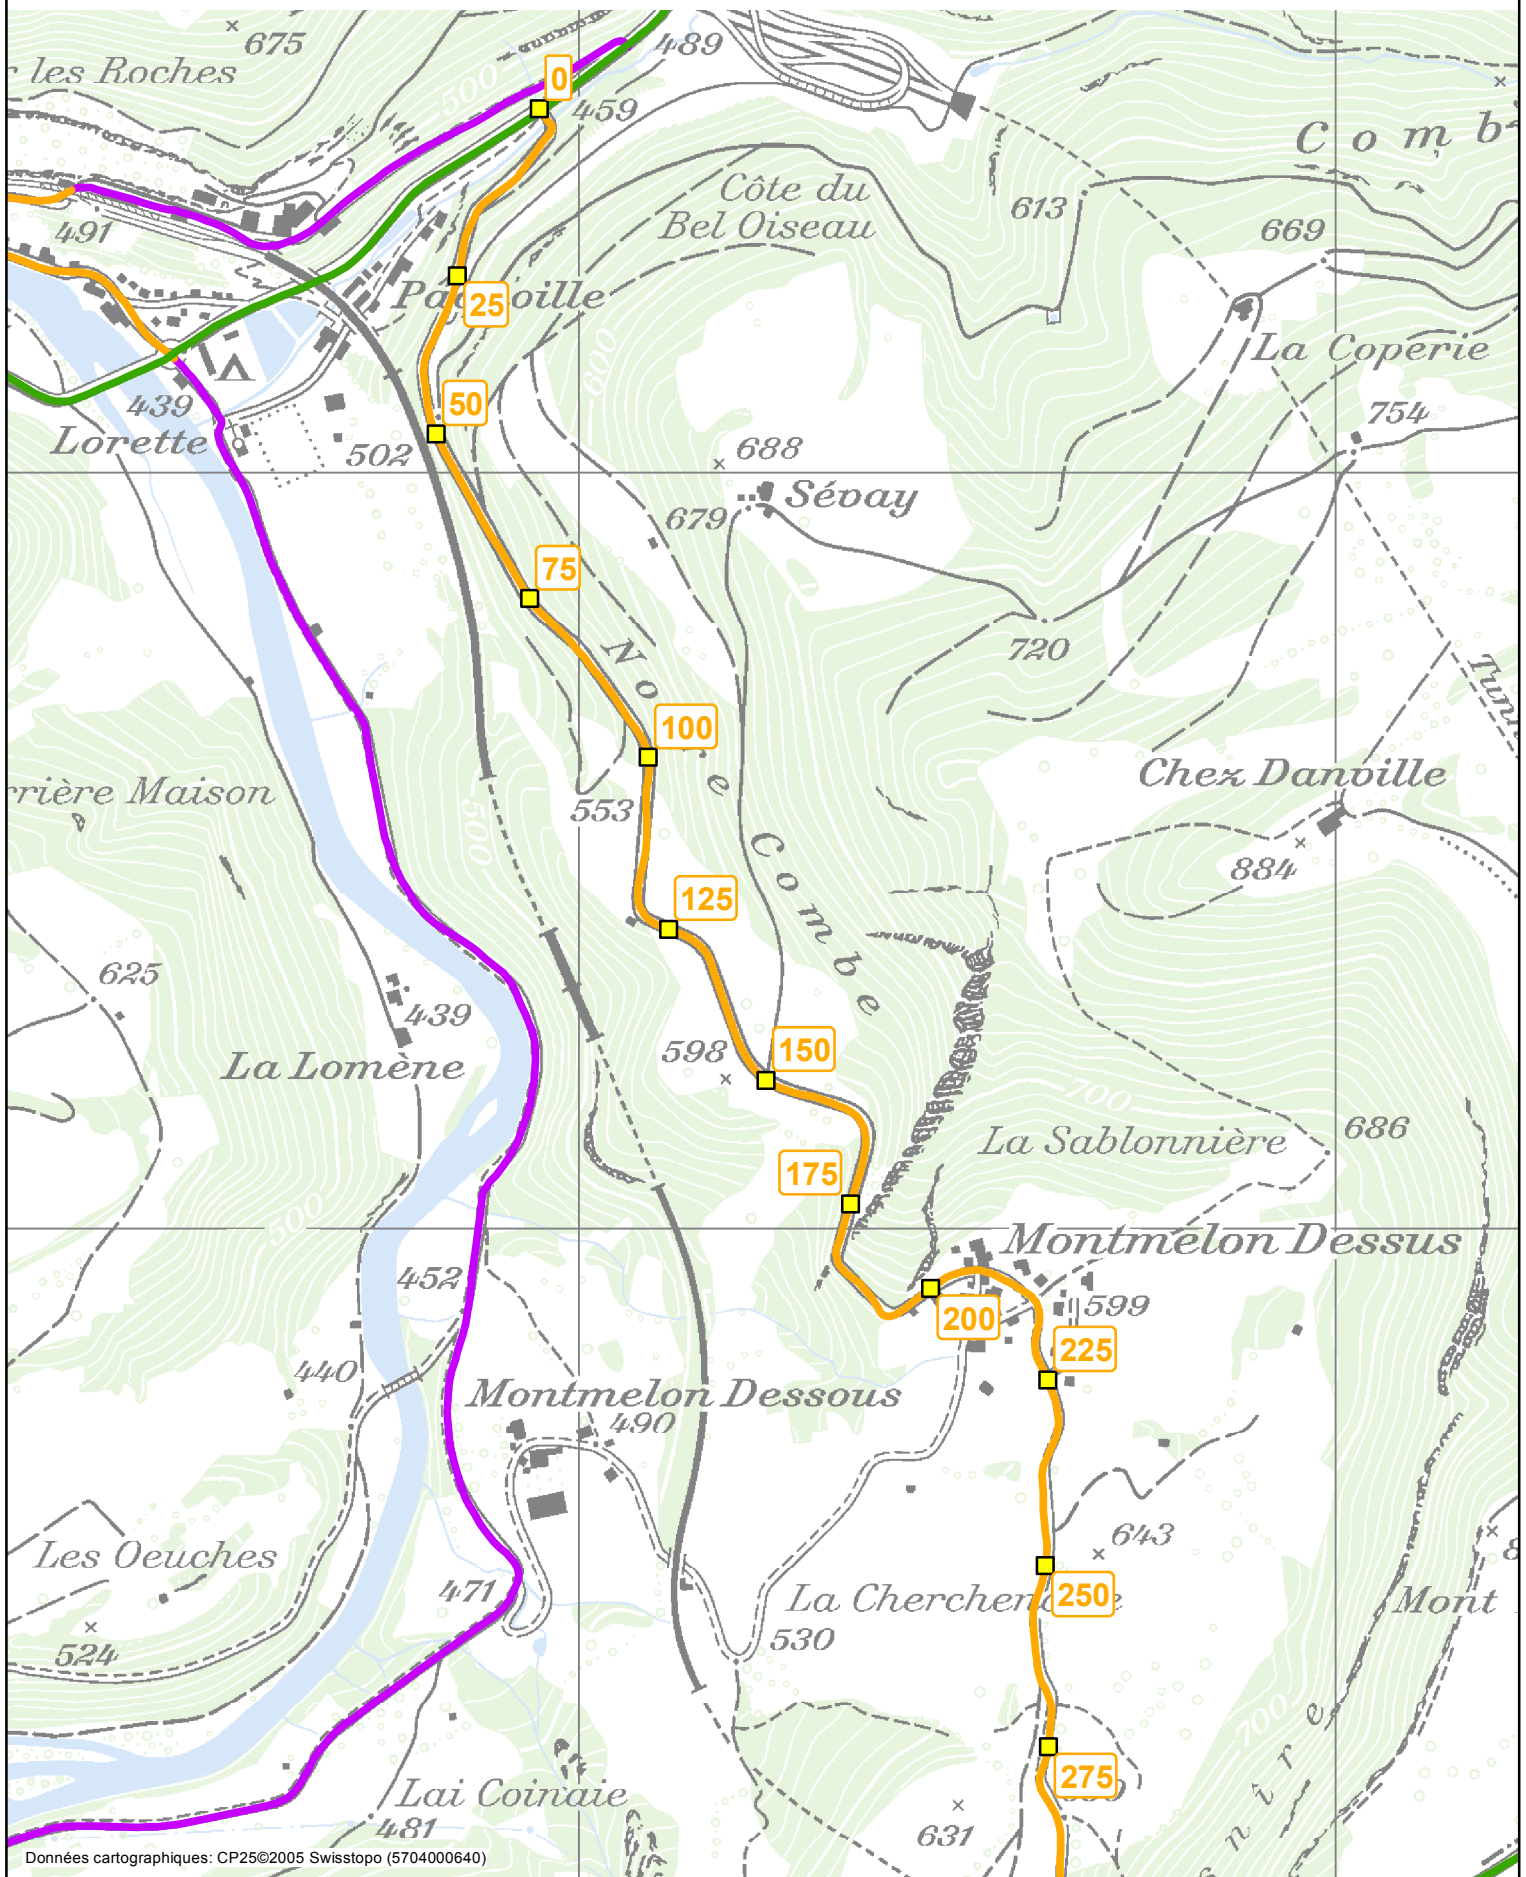

Systeme de repérage de base (SRB)

Identification des PR ■

Echelle : 1:10'000

Version : Juin 2014

1 / 3

Carrefour Montmelon (St-Ursanne 6210) - Sceut (8141)

Tronçon

1

Axe

6211

Systeme de repérage de base (SRB)

Identification des PR ■

Echelle : 1:10'000

Version : Juin 2014

2 / 3

Carrefour Montmelon (St-Ursanne 6210) - Sceut (8141)

Tronçon

1

Axe

6211