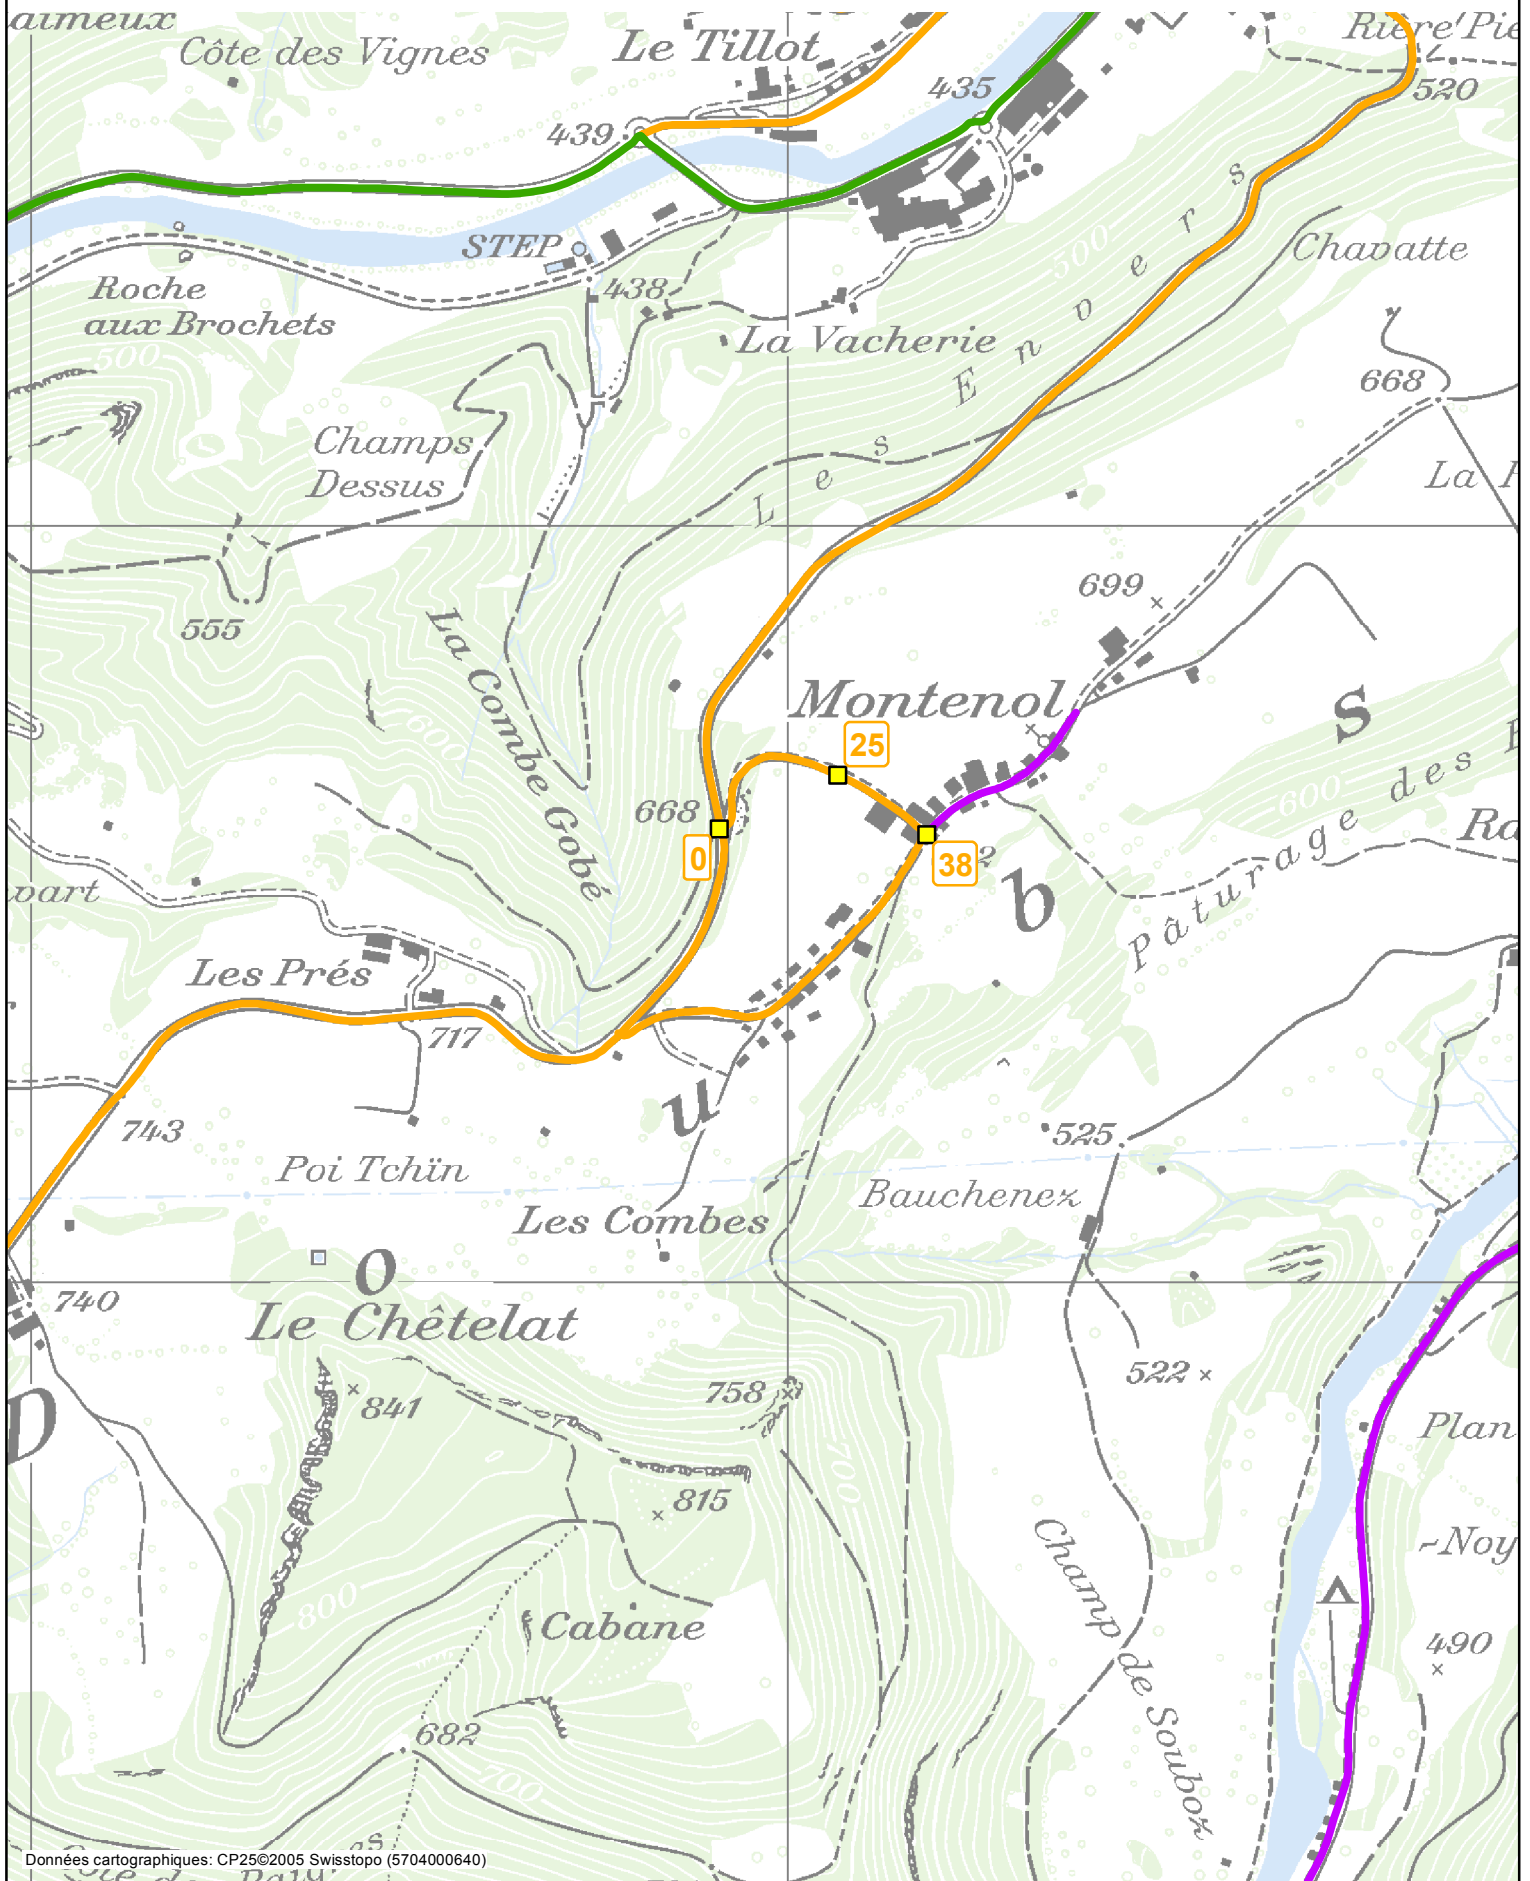

# Systeme de repérage de base (SRB)

Identification des PR ■

Echelle : 1:10'000

Version : Juin 2014

1 / 3

## Carrefour Montenol Nord (6213) - Carrefour village

Tronçon

**1**

Axe

**6214**

# Systeme de repérage de base (SRB)

Identification des PR ■

Echelle : 1:10'000

Version : Juin 2014

2 / 3

## Carrefour Montenol Sud (6213) - Carrefour village

Tronçon

**2**

Axe

**6214**