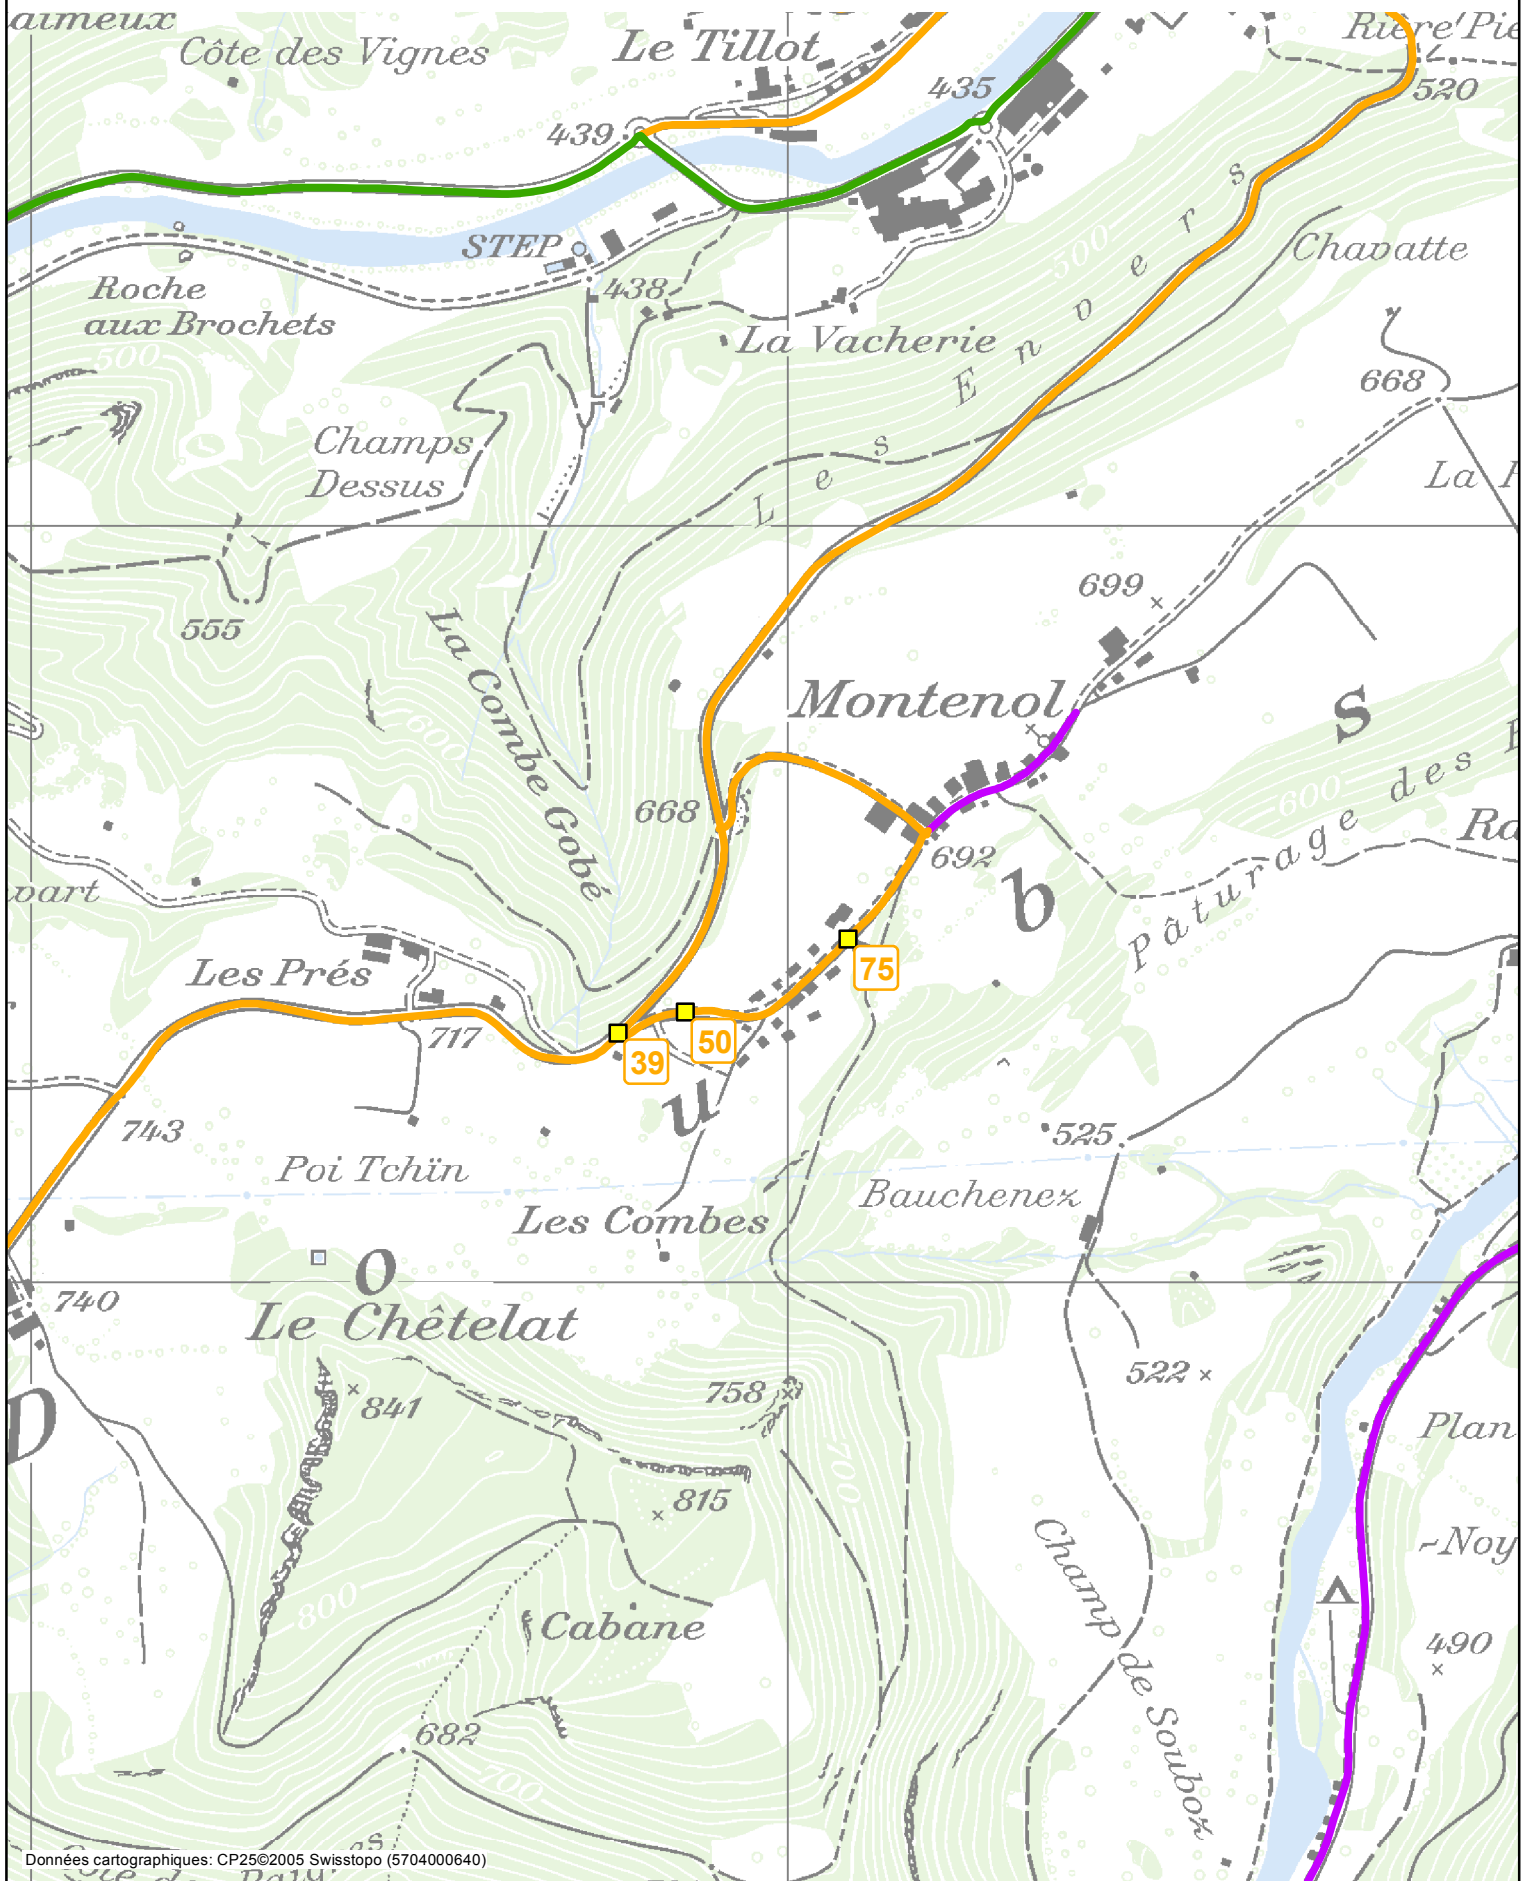

# Systeme de repérage de base (SRB)

Identification des PR ■

Echelle : 1:10'000

Version : Juin 2014

1 / 3

# Systeme de repérage de base (SRB)

Identification des PR ■

Echelle : 1:10'000

Version : Juin 2014

2 / 3

## Carrefour Montenol Sud (6213) - Carrefour village

Tronçon

**2**

Axe

**6214**

# Systeme de repérage de base (SRB)

Identification des PR ■

Echelle : 1:10'000

Version : Juin 2014

3 / 3