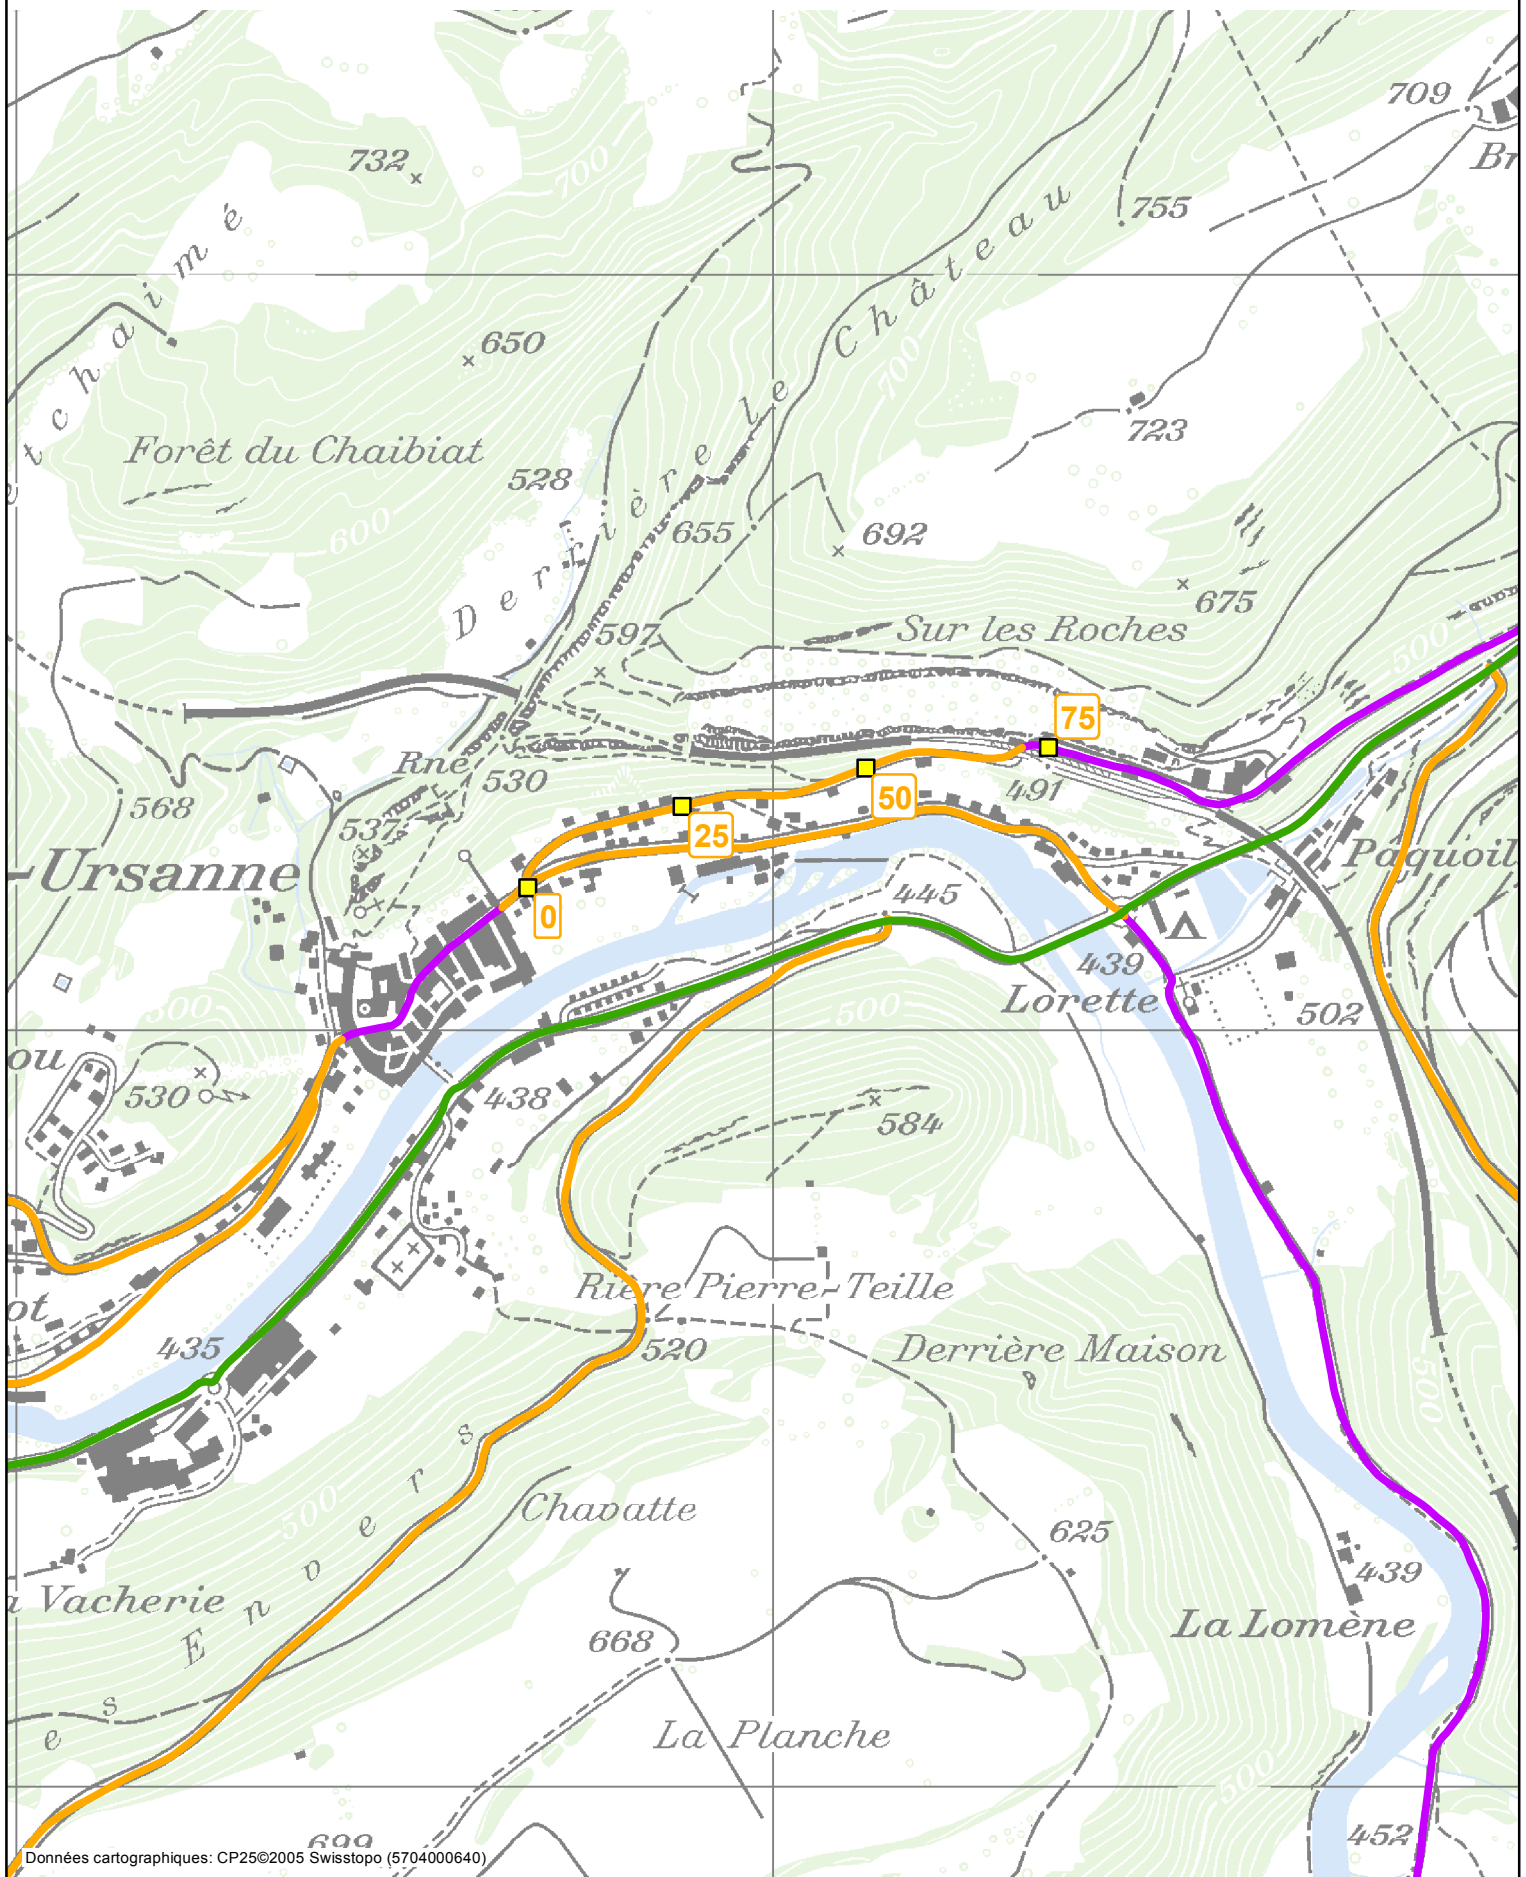

# Systeme de repérage de base (SRB)

Identification des PR ■

Echelle : 1:10'000

Version : Juin 2014

1 / 2

## St-Ursanne Porte Est (6212) - Gare St-Ursanne

Tronçon

**1**

Axe

**6217**

# Systeme de repérage de base (SRB)

Identification des PR ■

Echelle : 1:10'000

Version : Juin 2014

2 / 2

## Gare St-Ursanne - Carrefour Gare Est (6210)

Tronçon

**2**

Axe

**6217**