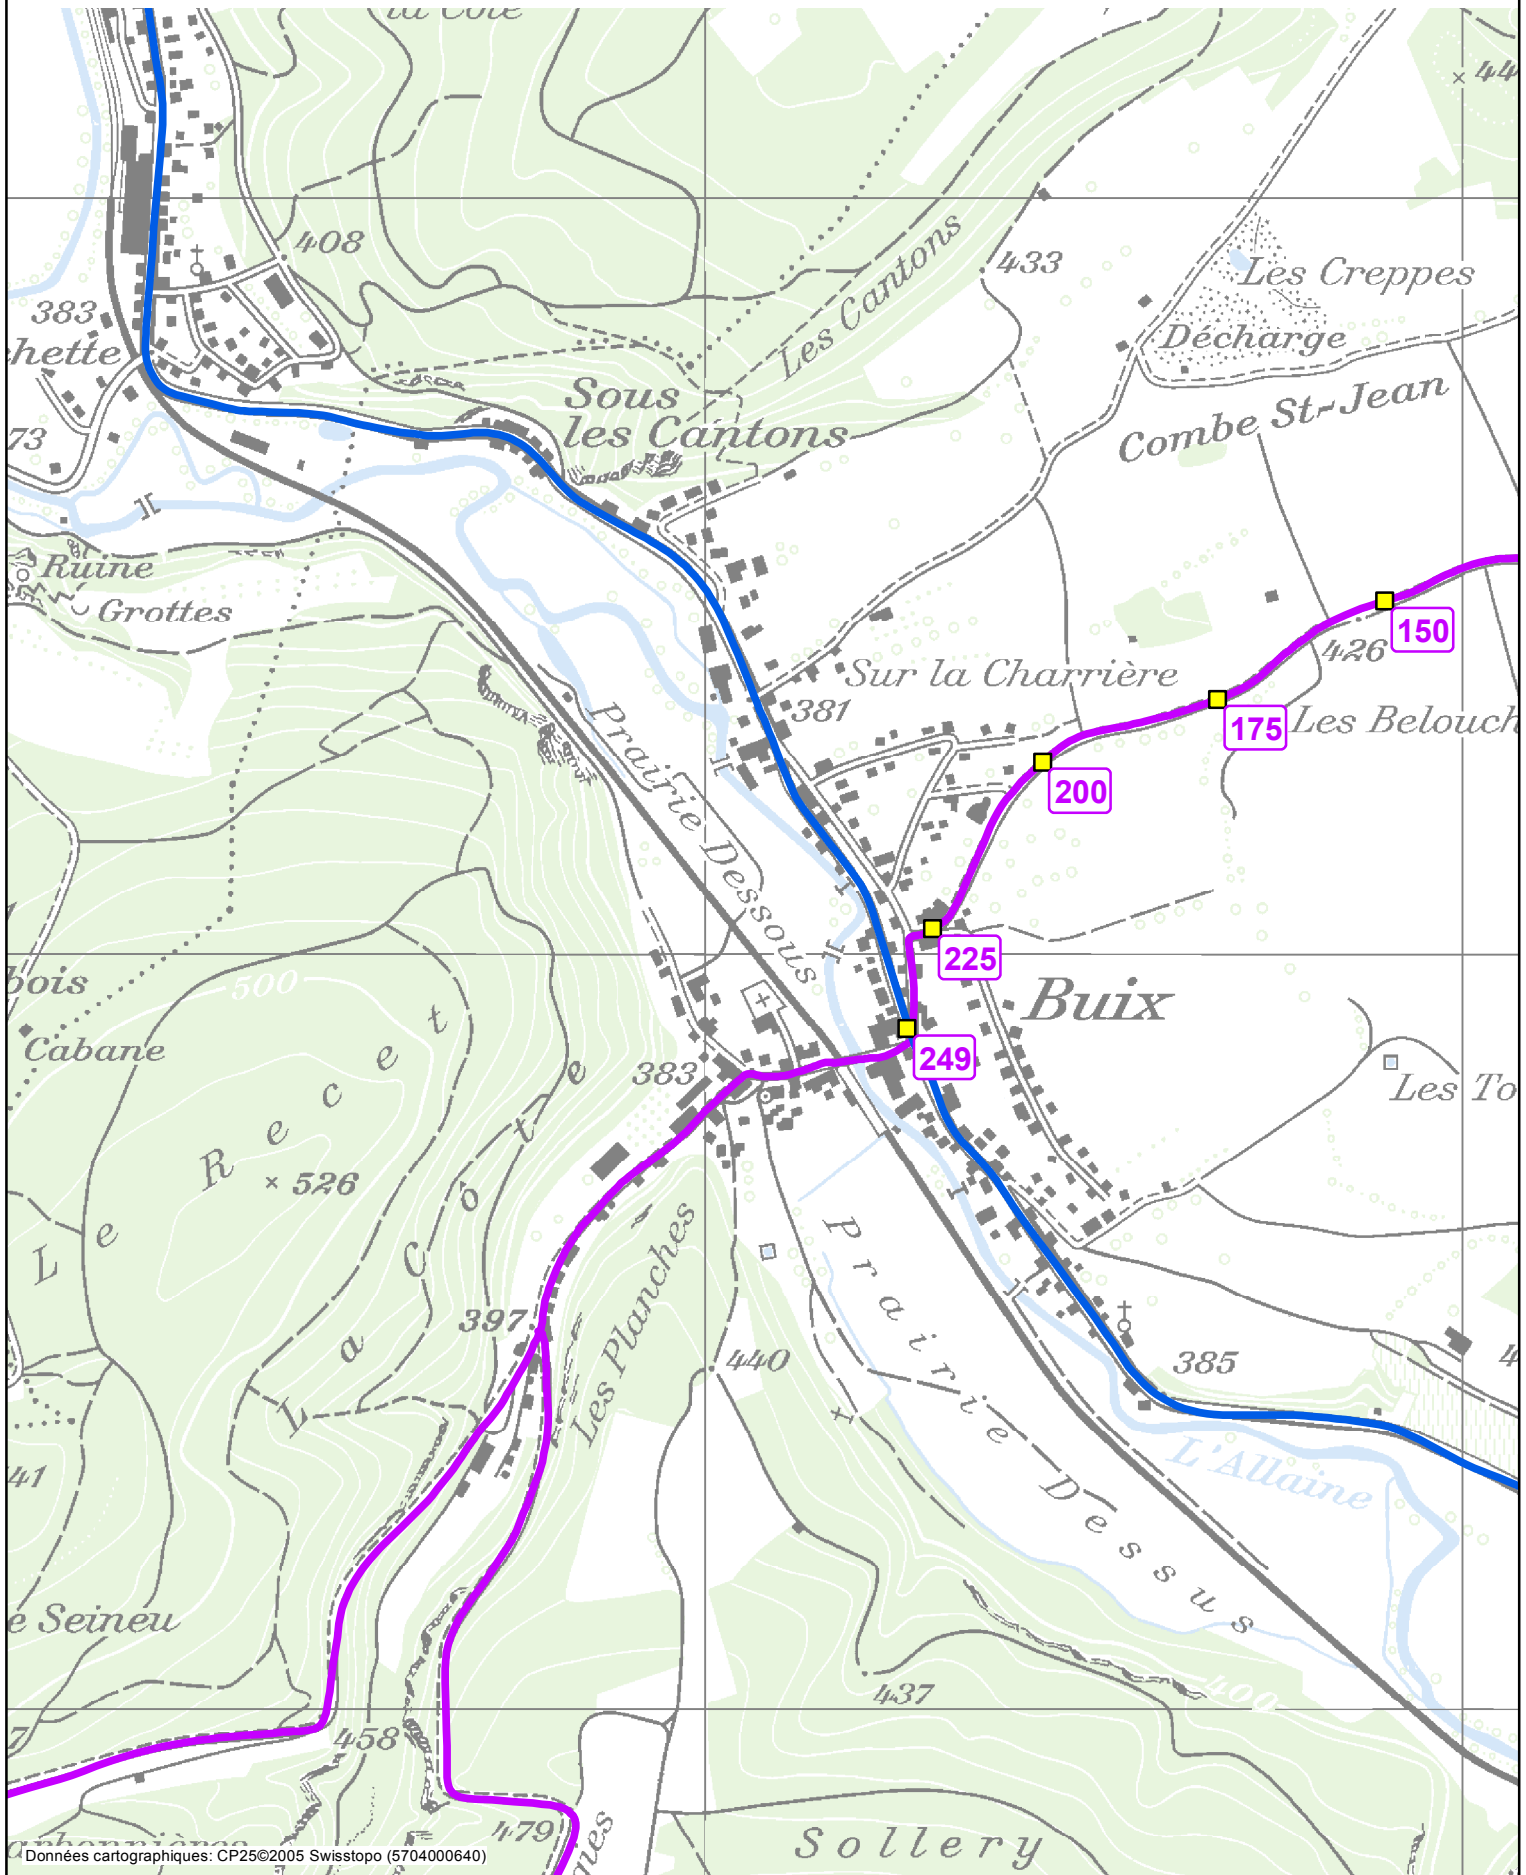

Systeme de repérage de base (SRB)

Identification des PR ■

Echelle : 1:10'000

Version : Juin 2014

1 / 2

Montignez (6230) - Buix (6000)

Tronçon

1

Axe

6237

Systeme de repérage de base (SRB)

Identification des PR ■

Echelle : 1:10'000

Version : Juin 2014

2 / 2

Montignez (6230) - Buix (6000)

Tronçon

1

Axe

6237

Données cartographiques: CP25©2005 Swisstopo (5704000640)