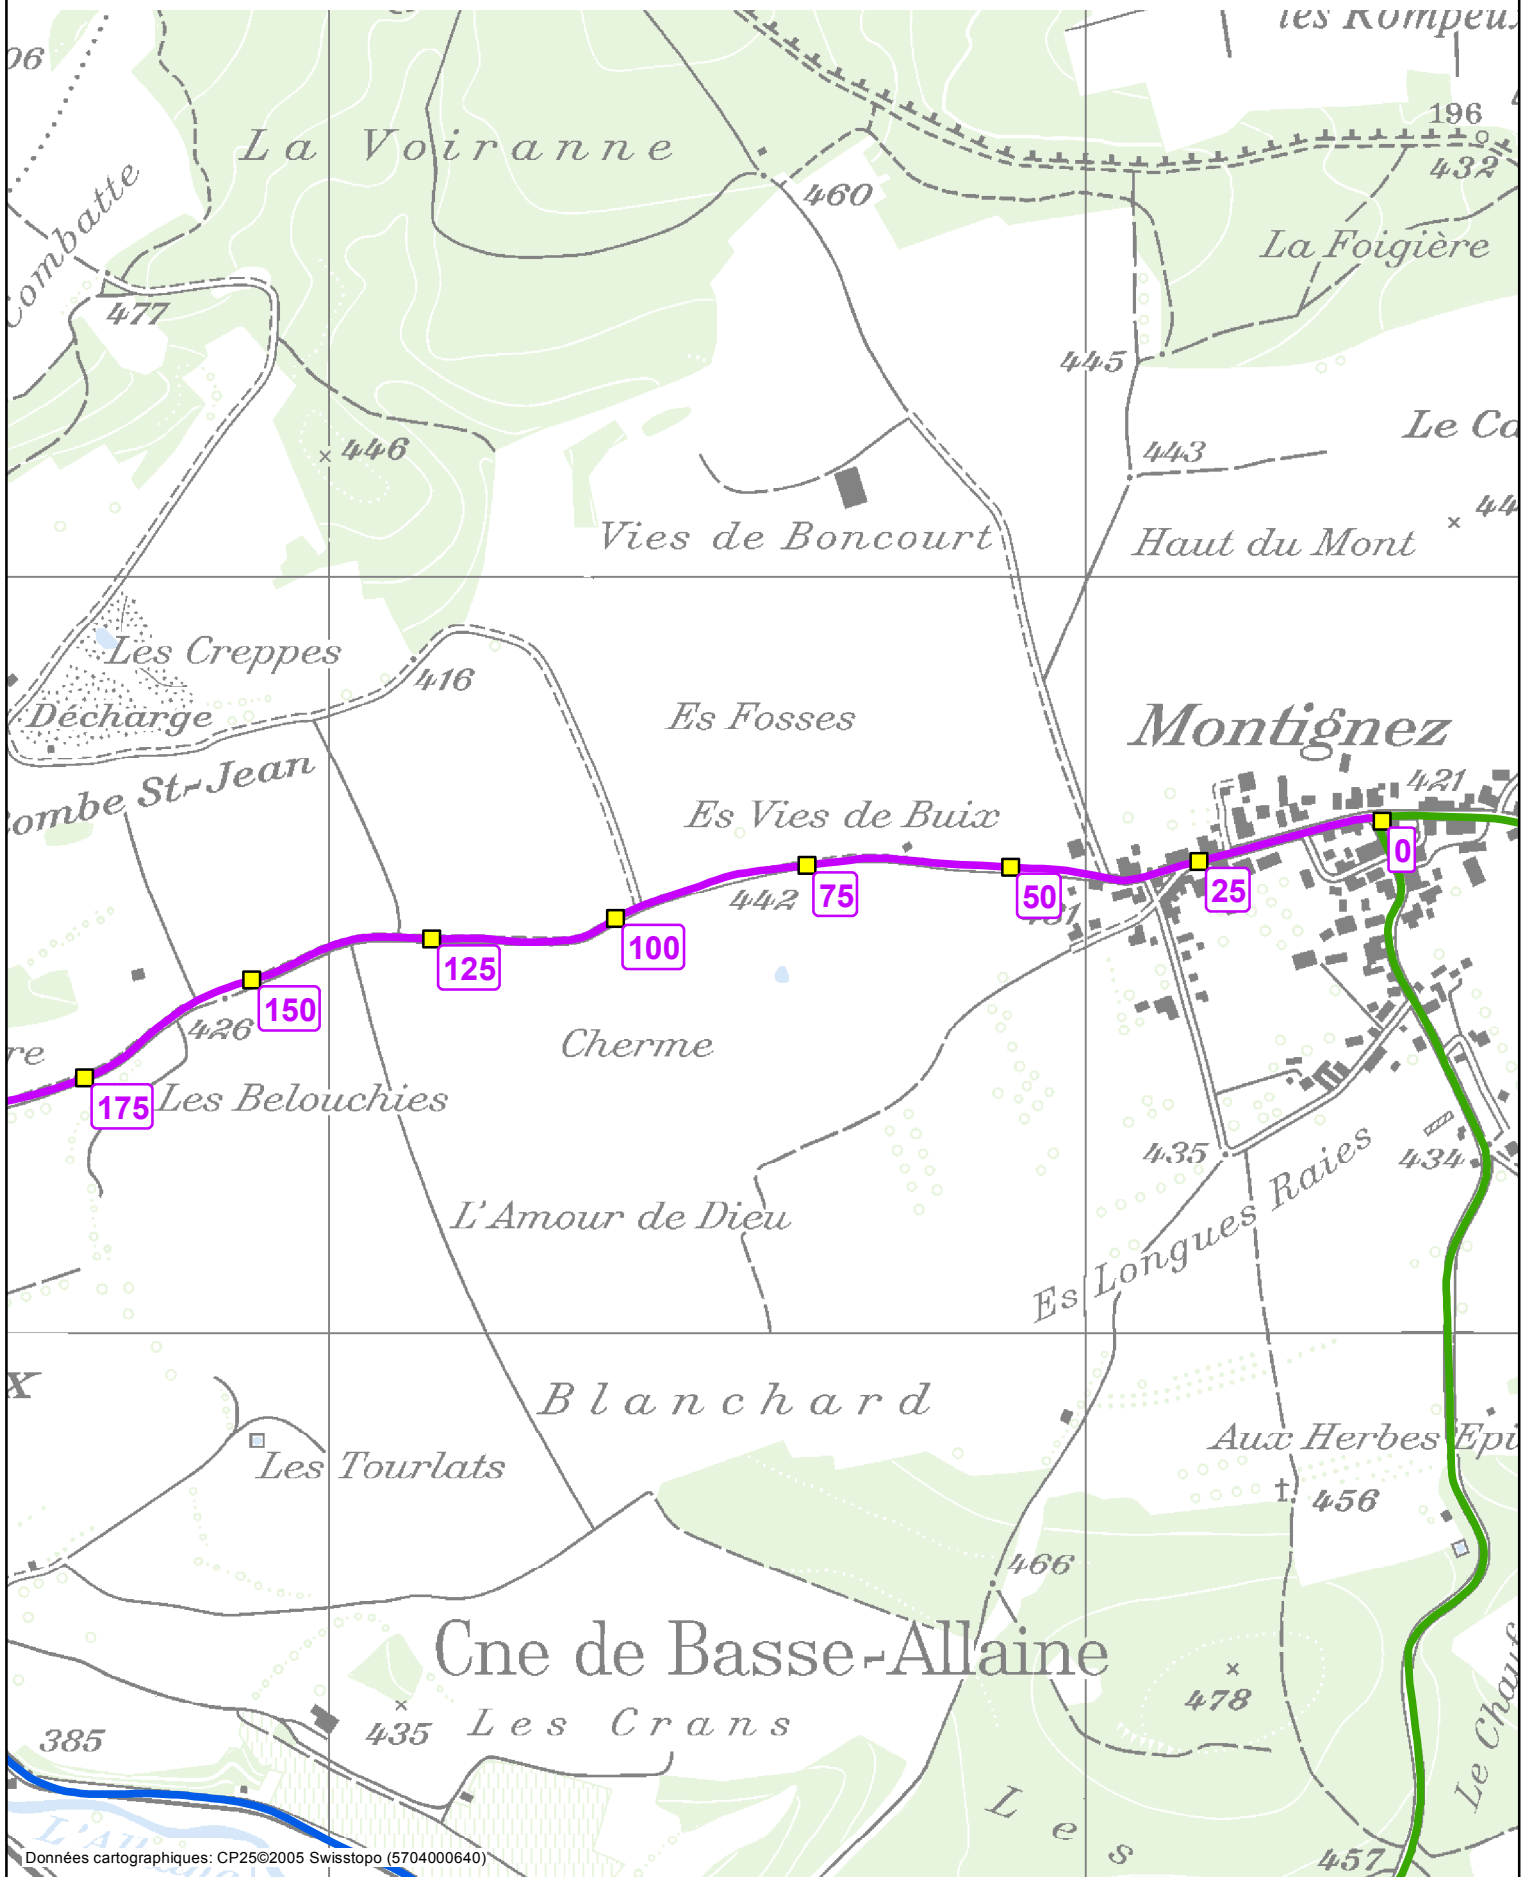

Systeme de repérage de base (SRB)

Identification des PR ■

Echelle : 1:10'000

Version : Juin 2014

1 / 2

Montignez (6230) - Buix (6000)

Tronçon

1

Axe

6237

Systeme de repérage de base (SRB)

Identification des PR ■

Echelle : 1:10'000

Version : Juin 2014

2 / 2

Montignez (6230) - Buix (6000)

Tronçon

1

Axe

6237

Données cartographiques: CP25©2005 Swisstopo (5704000640)