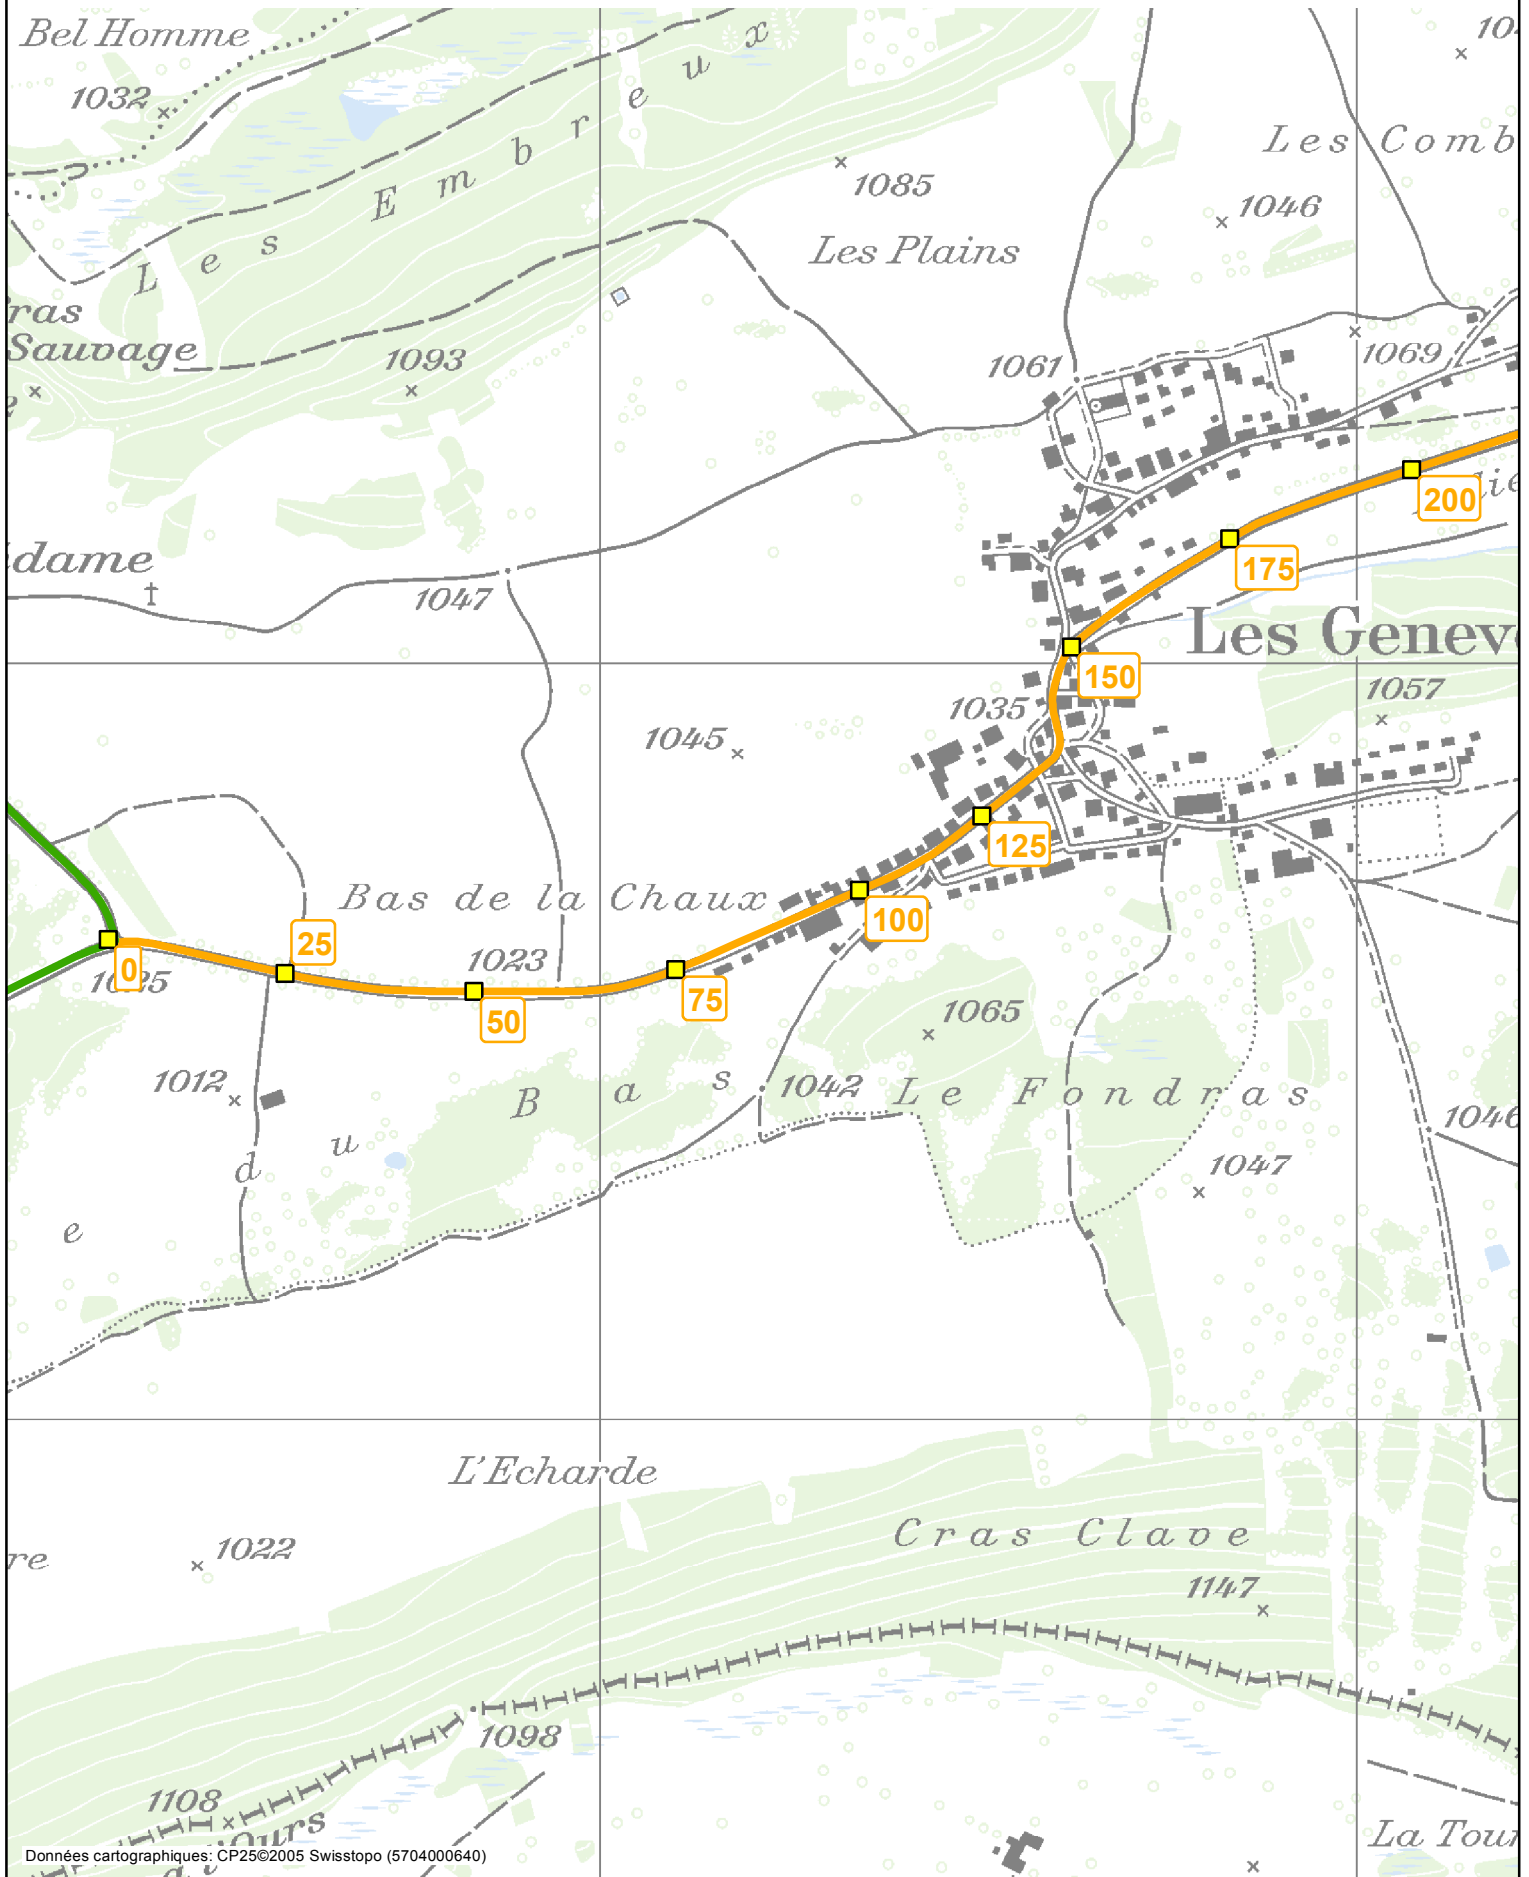

# Systeme de repérage de base (SRB)

Identification des PR ■

Echelle : 1:10'000

Version : Juin 2014

1 / 2

## Carrefour Le Prédame (8210) - Frontière Bellelay (BE)

Tronçon

**1**

Axe

**8216**

# Systeme de repérage de base (SRB)

### Carrefour Le Prédame (8210) - Frontière Bellelay (BE)

Tronçon

**1**

Axe

**8216**