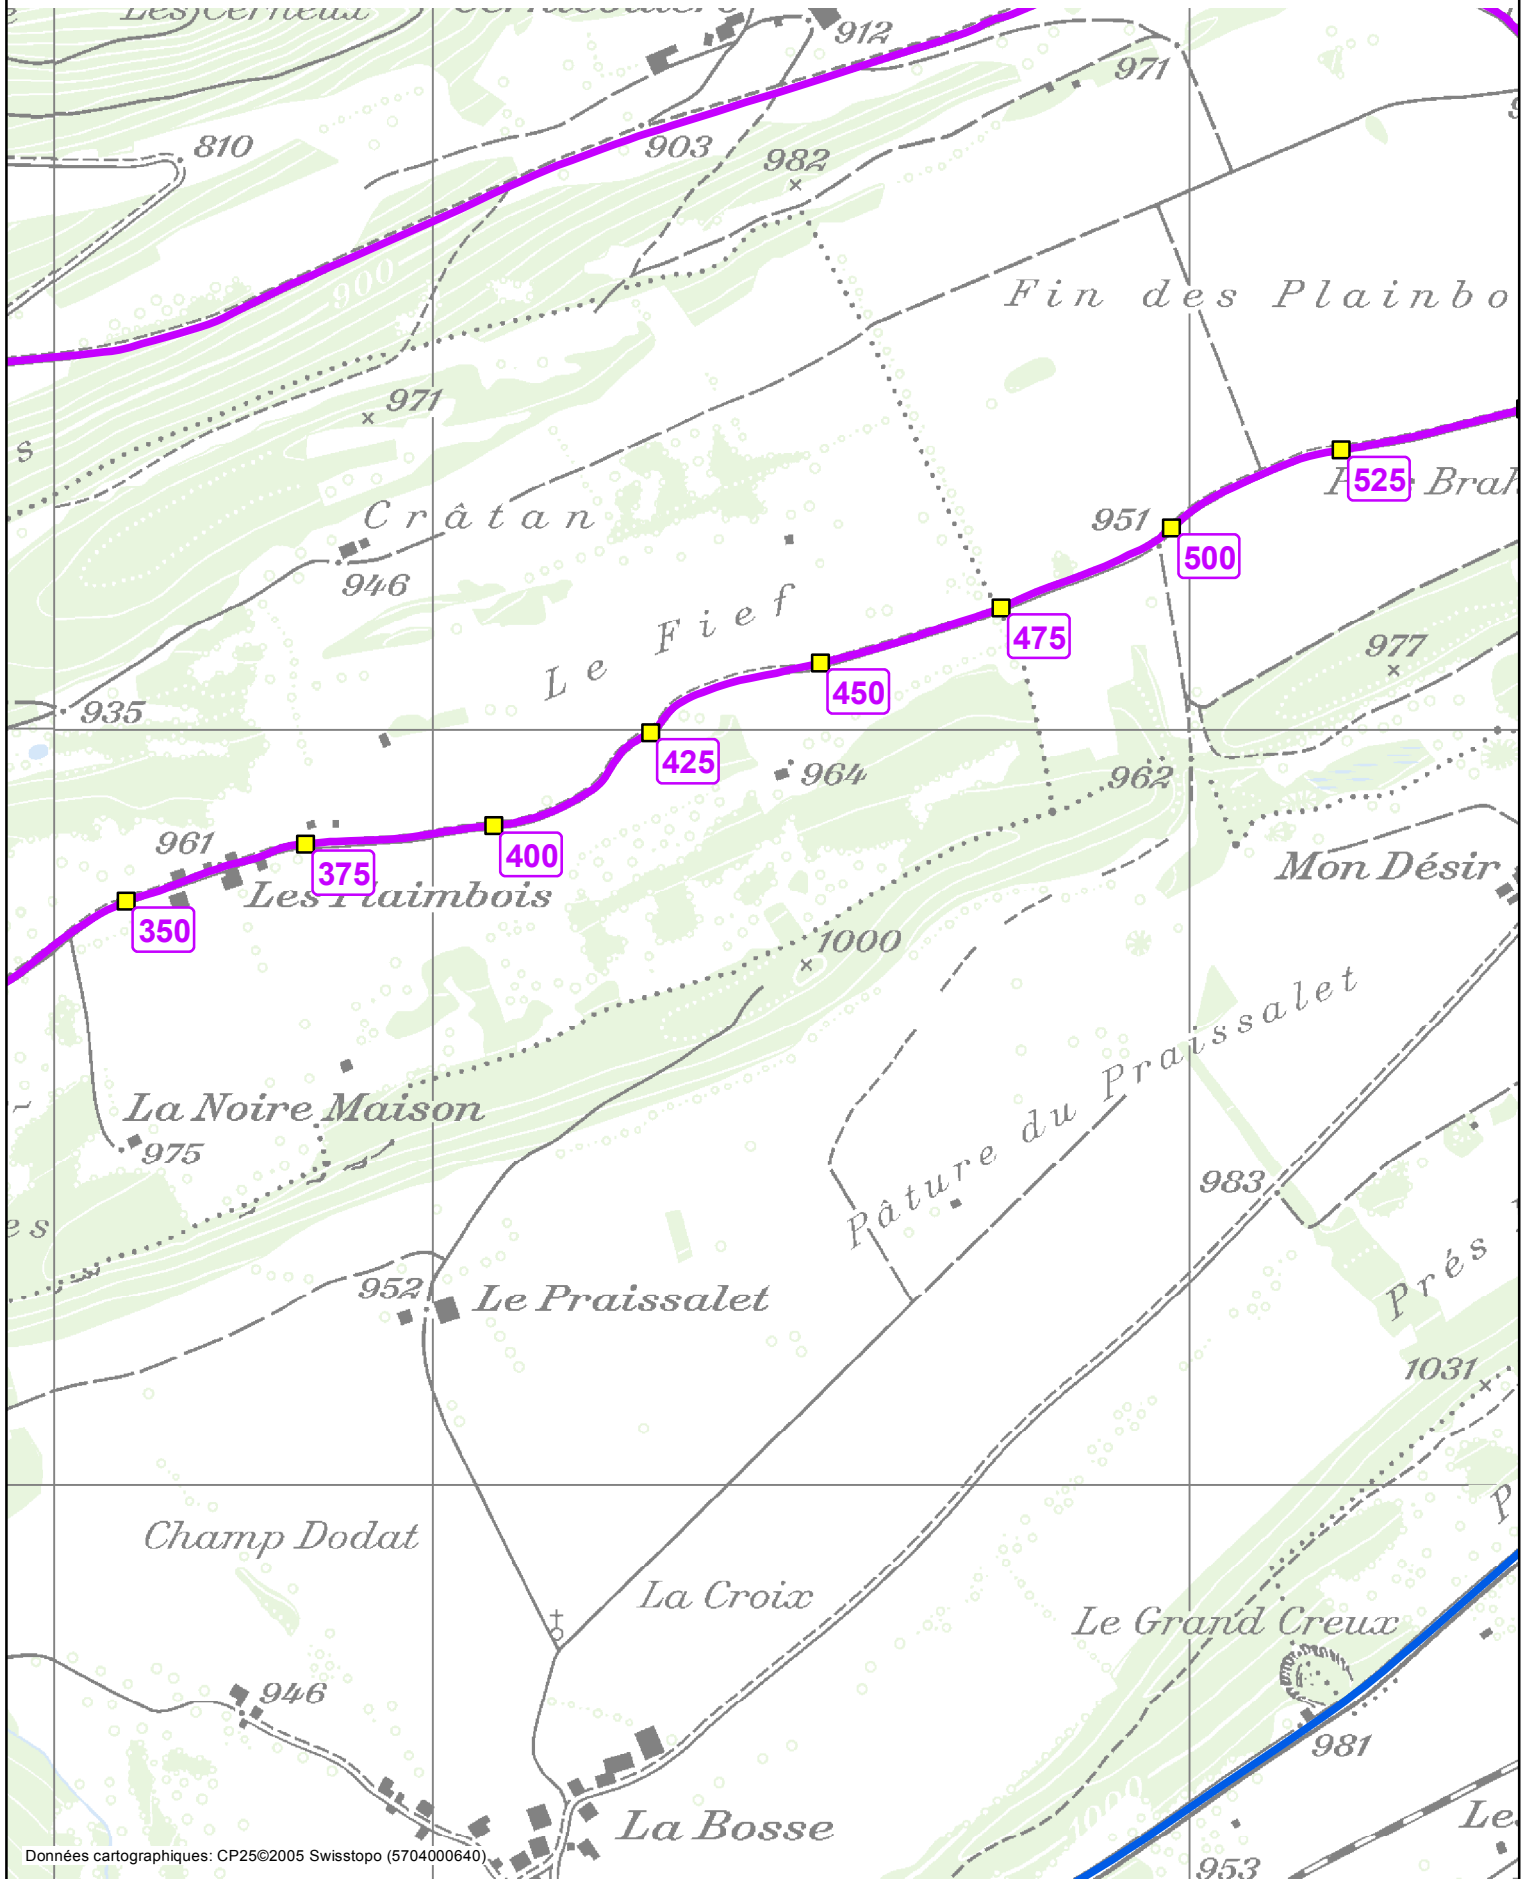

Systeme de repérage de base (SRB)

Identification des PR ■	Echelle : 1:10'000	Version : Juin 2014	1 / 4
Carrefour Les Pommerats (8210) - Les Pommerats			Tronçon 1 Axe 8221

Systeme de repérage de base (SRB)

Axe

8221

Systeme de repérage de base (SRB)

Identification des PR ■

Echelle : 1:10'000

Version : Juin 2014

3 / 4

Les Pommerats - Les Enfers (6213)

Tronçon

2

Axe

8221

Systeme de repérage de base (SRB)

Identification des PR ■

Echelle : 1:10'000

Version : Juin 2014

4 / 4

Les Pommerats - Les Enfers (6213)

Tronçon

2

Axe

8221