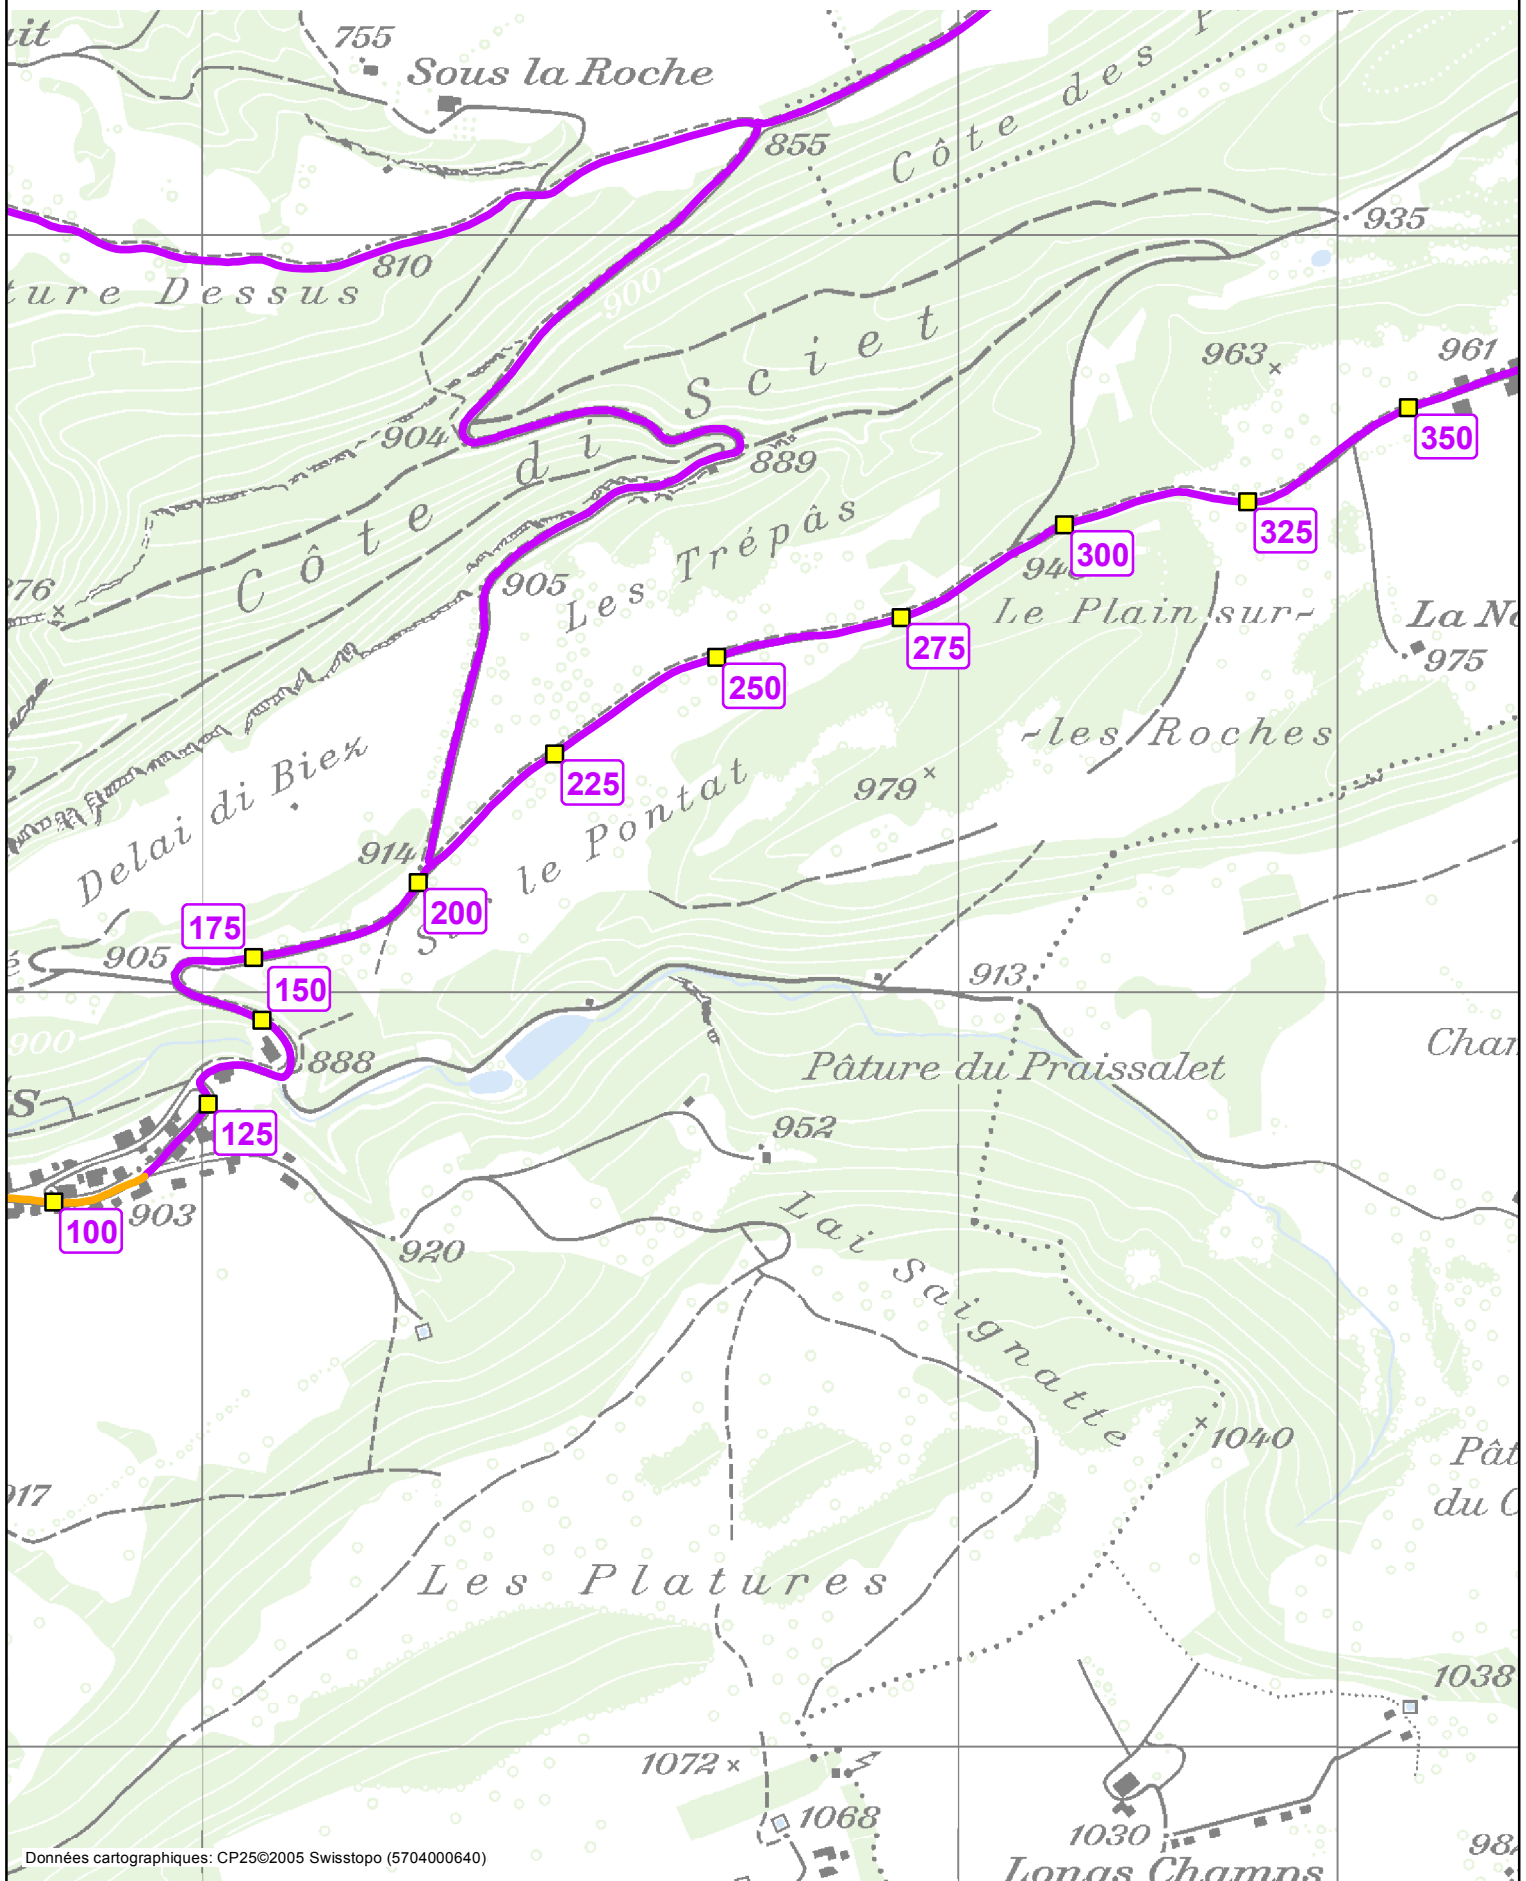

Systeme de repérage de base (SRB)

Identification des PR ■	Echelle : 1:10'000	Version : Juin 2014	1 / 4
Carrefour Les Pommerats (8210) - Les Pommerats			Tronçon 1 Axe 8221

Systeme de repérage de base (SRB)

SECTION DES CONSTRUCTIONS ROUTIÈRES

Identification des PR 

Echelle : 1:10'000

Version : Juin 2014

2 / 4

Les Pommerats - Les Enfers (6213)

Tronçon

2

Axe

8221

Systeme de repérage de base (SRB)

Identification des PR ■

Echelle : 1:10'000

Version : Juin 2014

3 / 4

Les Pommerats - Les Enfers (6213)

Tronçon

2

Axe

8221

Systeme de repérage de base (SRB)

Identification des PR ■

Echelle : 1:10'000

Version : Juin 2014