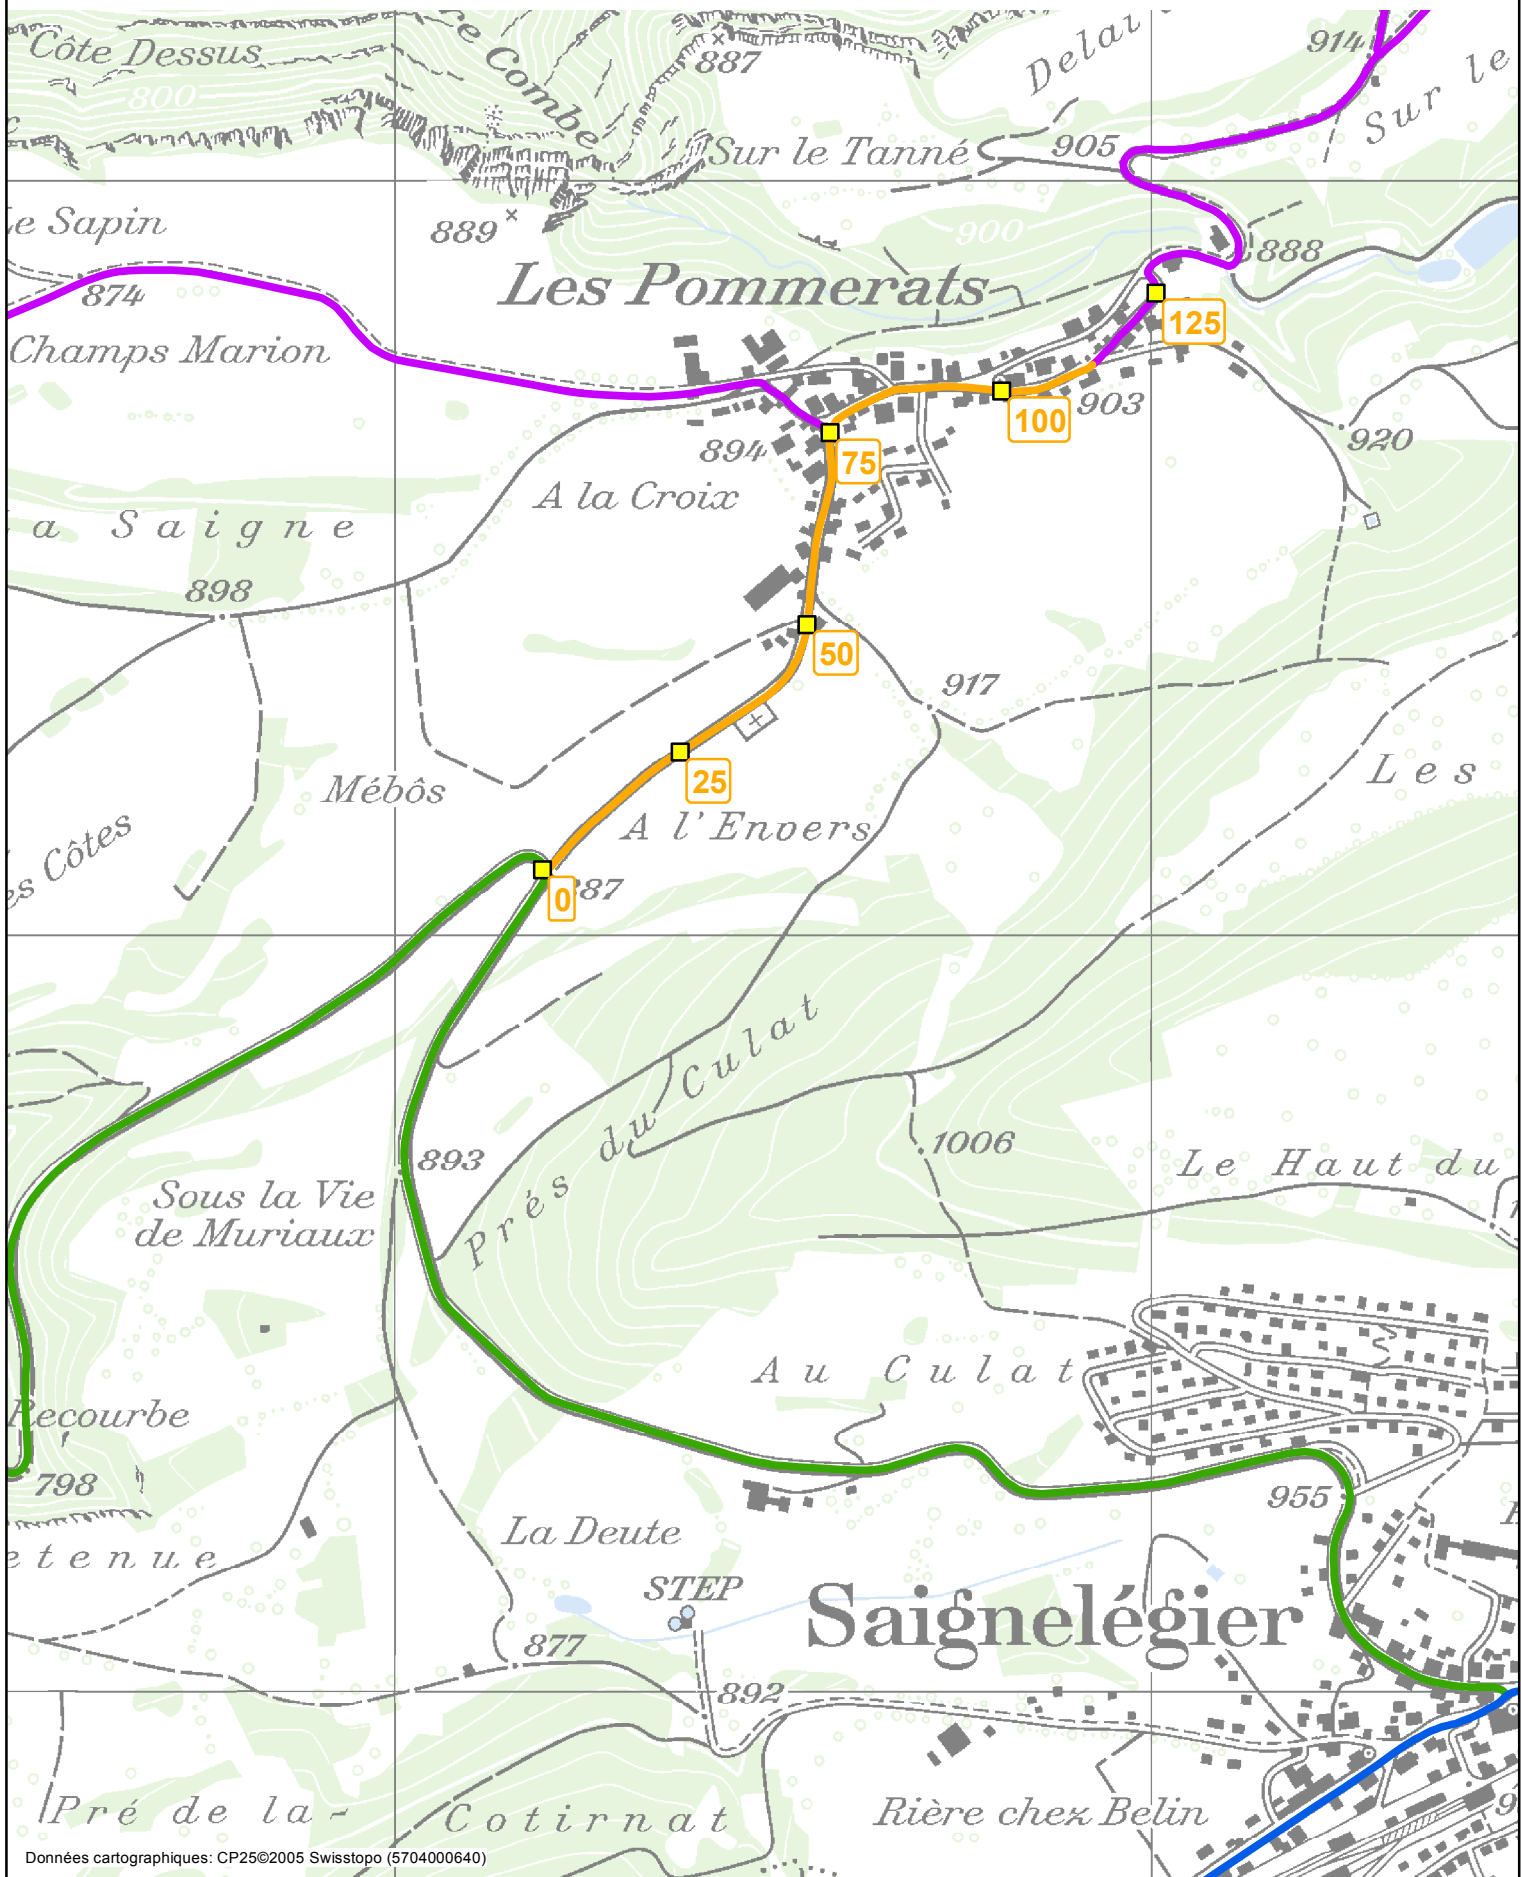

Systeme de repérage de base (SRB)

Identification des PR ■	Echelle : 1:10'000	Version : Juin 2014	1 / 4
Carrefour Les Pommerats (8210) - Les Pommerats			Tronçon 1 Axe 8221

Systeme de repérage de base (SRB)

SECTION DES CONSTRUCTIONS ROUTIÈRES

Identification des PR 

Echelle : 1:10'000

Version : Juin 2014

2 / 4

Les Pommerats - Les Enfers (6213)

Tronçon

2

Axe

8221

Systeme de repérage de base (SRB)

Identification des PR ■

Echelle : 1:10'000

Version : Juin 2014

3 / 4

Les Pommerats - Les Enfers (6213)

Tronçon

2

Axe

8221

Systeme de repérage de base (SRB)

Identification des PR ■

Echelle : 1:10'000

Version : Juin 2014