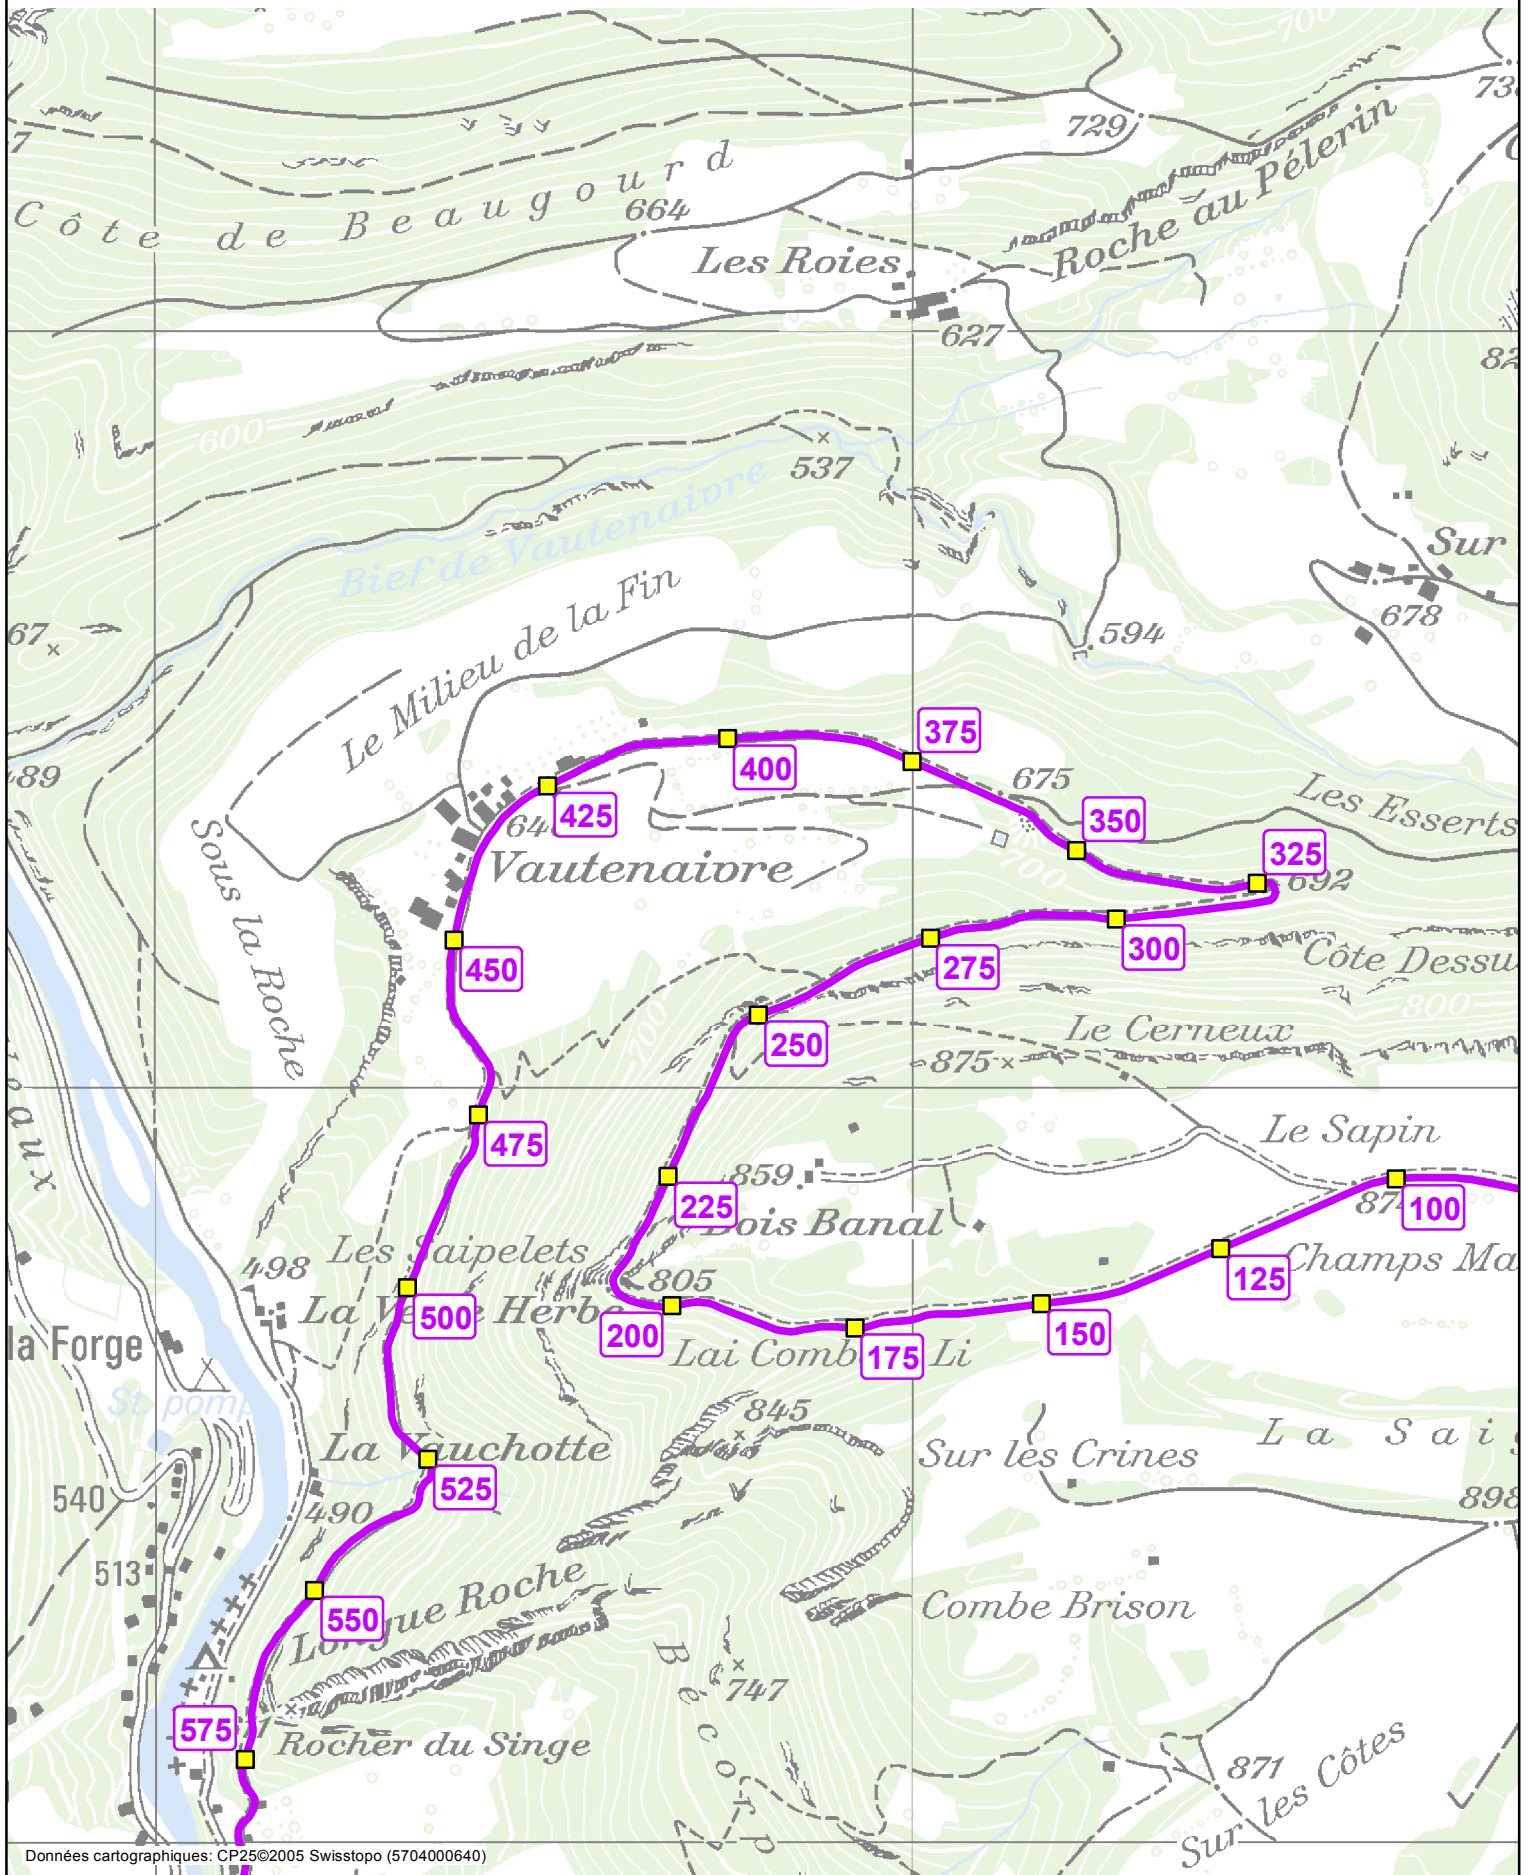

Systeme de repérage de base (SRB)

Identification des PR ■

Echelle : 1:10'000

Version : Juin 2014

1 / 3

Les Pommerats (8221) - Goumois (8220)

Tronçon

1

Axe

8224

Système de repérage de base (SRB)

SECTION DES CONSTRUCTIONS ROUTIÈRES

Identification des PR ■

Echelle : 1:10'000

Version : Juin 2014

2 / 3

Les Pommerats (8221) - Goumois (8220)

Tronçon
1

Axe
8224

Systeme de repérage de base (SRB)

SECTION DES CONSTRUCTIONS ROUTIÈRES

Identification des PR ■

Echelle : 1:10'000

Version : Juin 2014

3 / 3

Les Pommerats (8221) - Goumois (8220)

Tronçon

1

Axe

8224