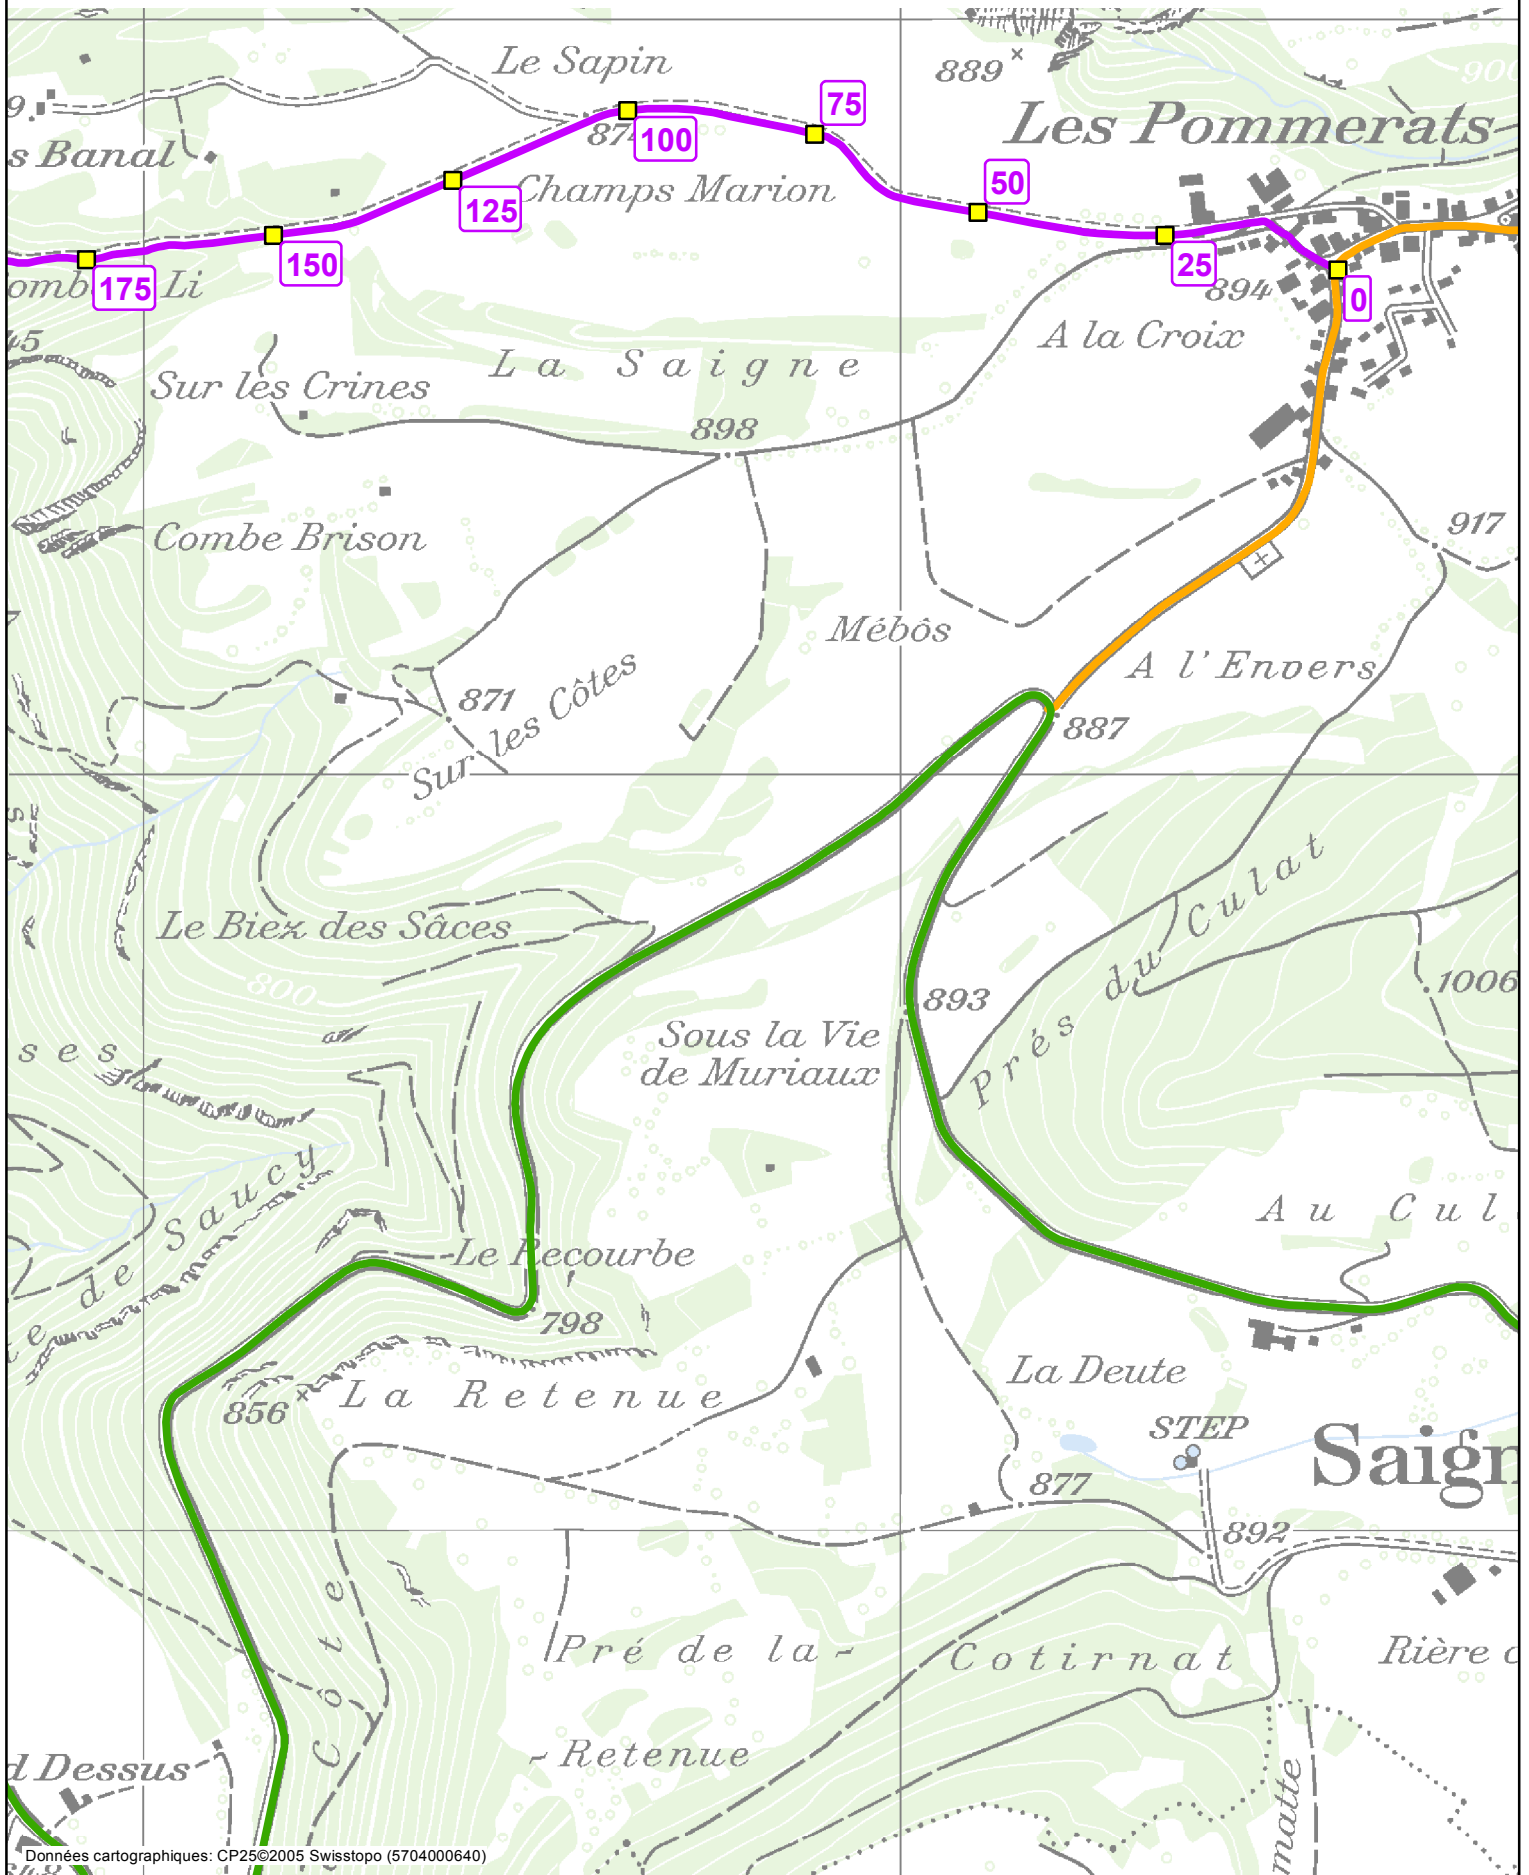

Systeme de repérage de base (SRB)

Identification des PR ■

Echelle : 1:10'000

Version : Juin 2014

1 / 3

Les Pommerats (8221) - Goumois (8220)

Tronçon

1

Axe

8224

Système de repérage de base (SRB)

SECTION DES CONSTRUCTIONS ROUTIÈRES

Identification des PR ■

Echelle : 1:10'000

Version : Juin 2014

2 / 3

Les Pommerats (8221) - Goumois (8220)

Tronçon
1

Axe
8224

Systeme de repérage de base (SRB)

SECTION DES CONSTRUCTIONS ROUTIÈRES

Identification des PR ■

Echelle : 1:10'000

Version : Juin 2014

3 / 3

Les Pommerats (8221) - Goumois (8220)

Tronçon

1

Axe

8224