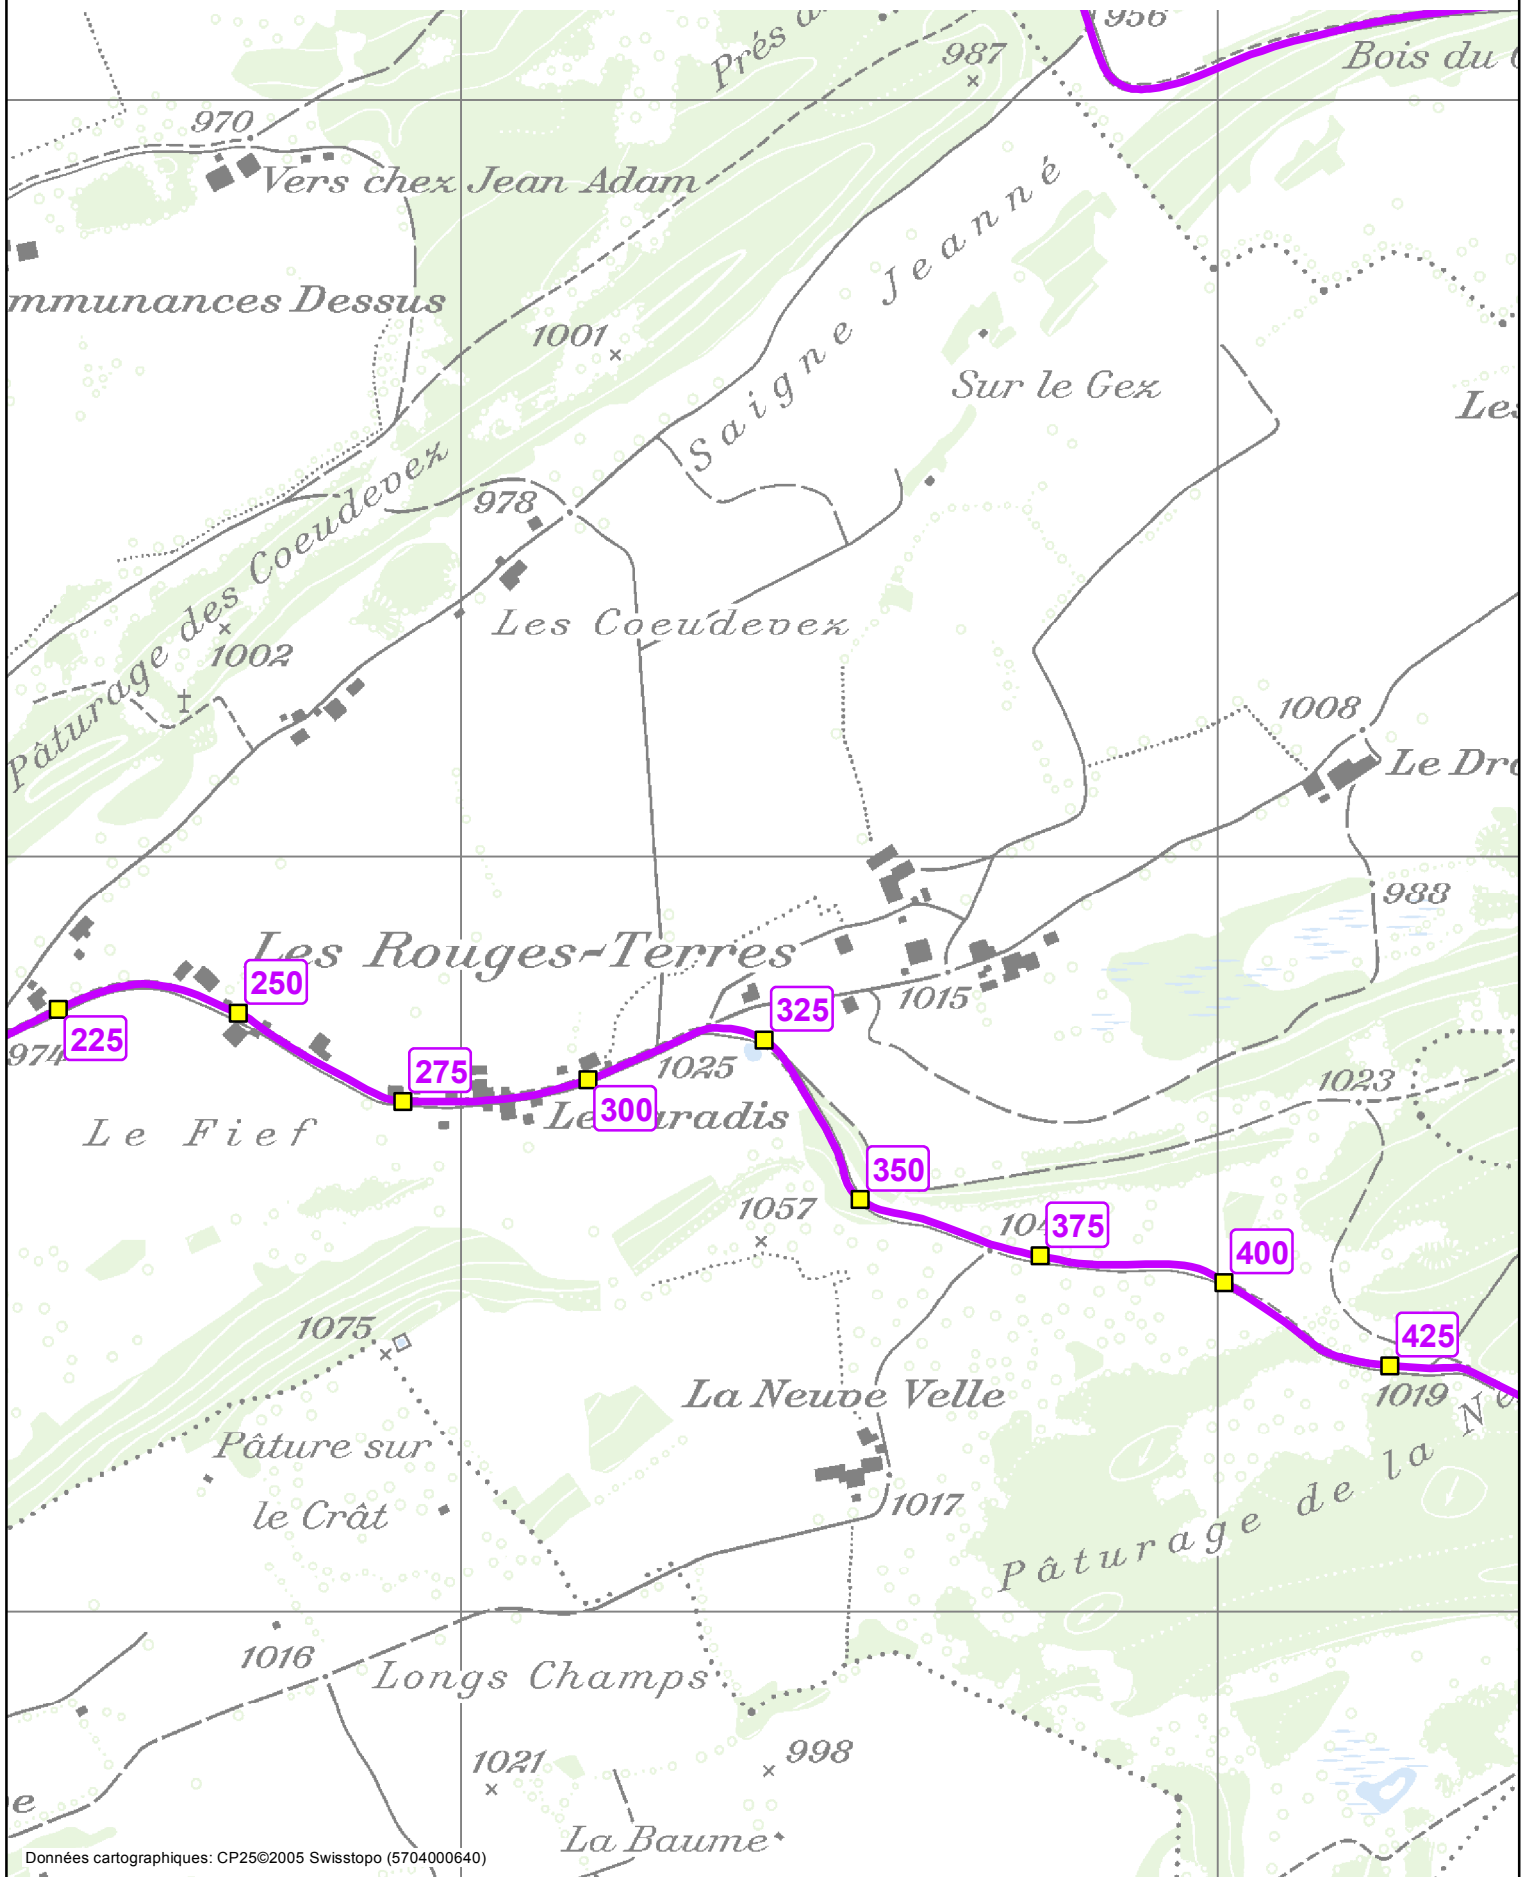

**Systeme de repérage de base (SRB)**

Identification des PR ■

Echelle : 1:10'000

Version : Juin 2014

1 / 3

**Le Bémont (8000) - Gros Bois Derrière (8225)**

Tronçon

**1**

Axe

**8226**

**Systeme de repérage de base (SRB)**

Identification des PR <span style="color: yellow;">■</span>	Echelle : 1:10'000	Version : Juin 2014	2 / 3
<b>Le Bémont (8000) - Gros Bois Derrière (8225)</b>			Tronçon <b>1</b>
			Axe <b>8226</b>

**Système de repérage de base (SRB)**

Identification des PR ■

Echelle : 1:10'000

Version : Juin 2014

3 / 3

**Le Bémont (8000) - Gros Bois Derrière (8225)**

Tronçon

**1**