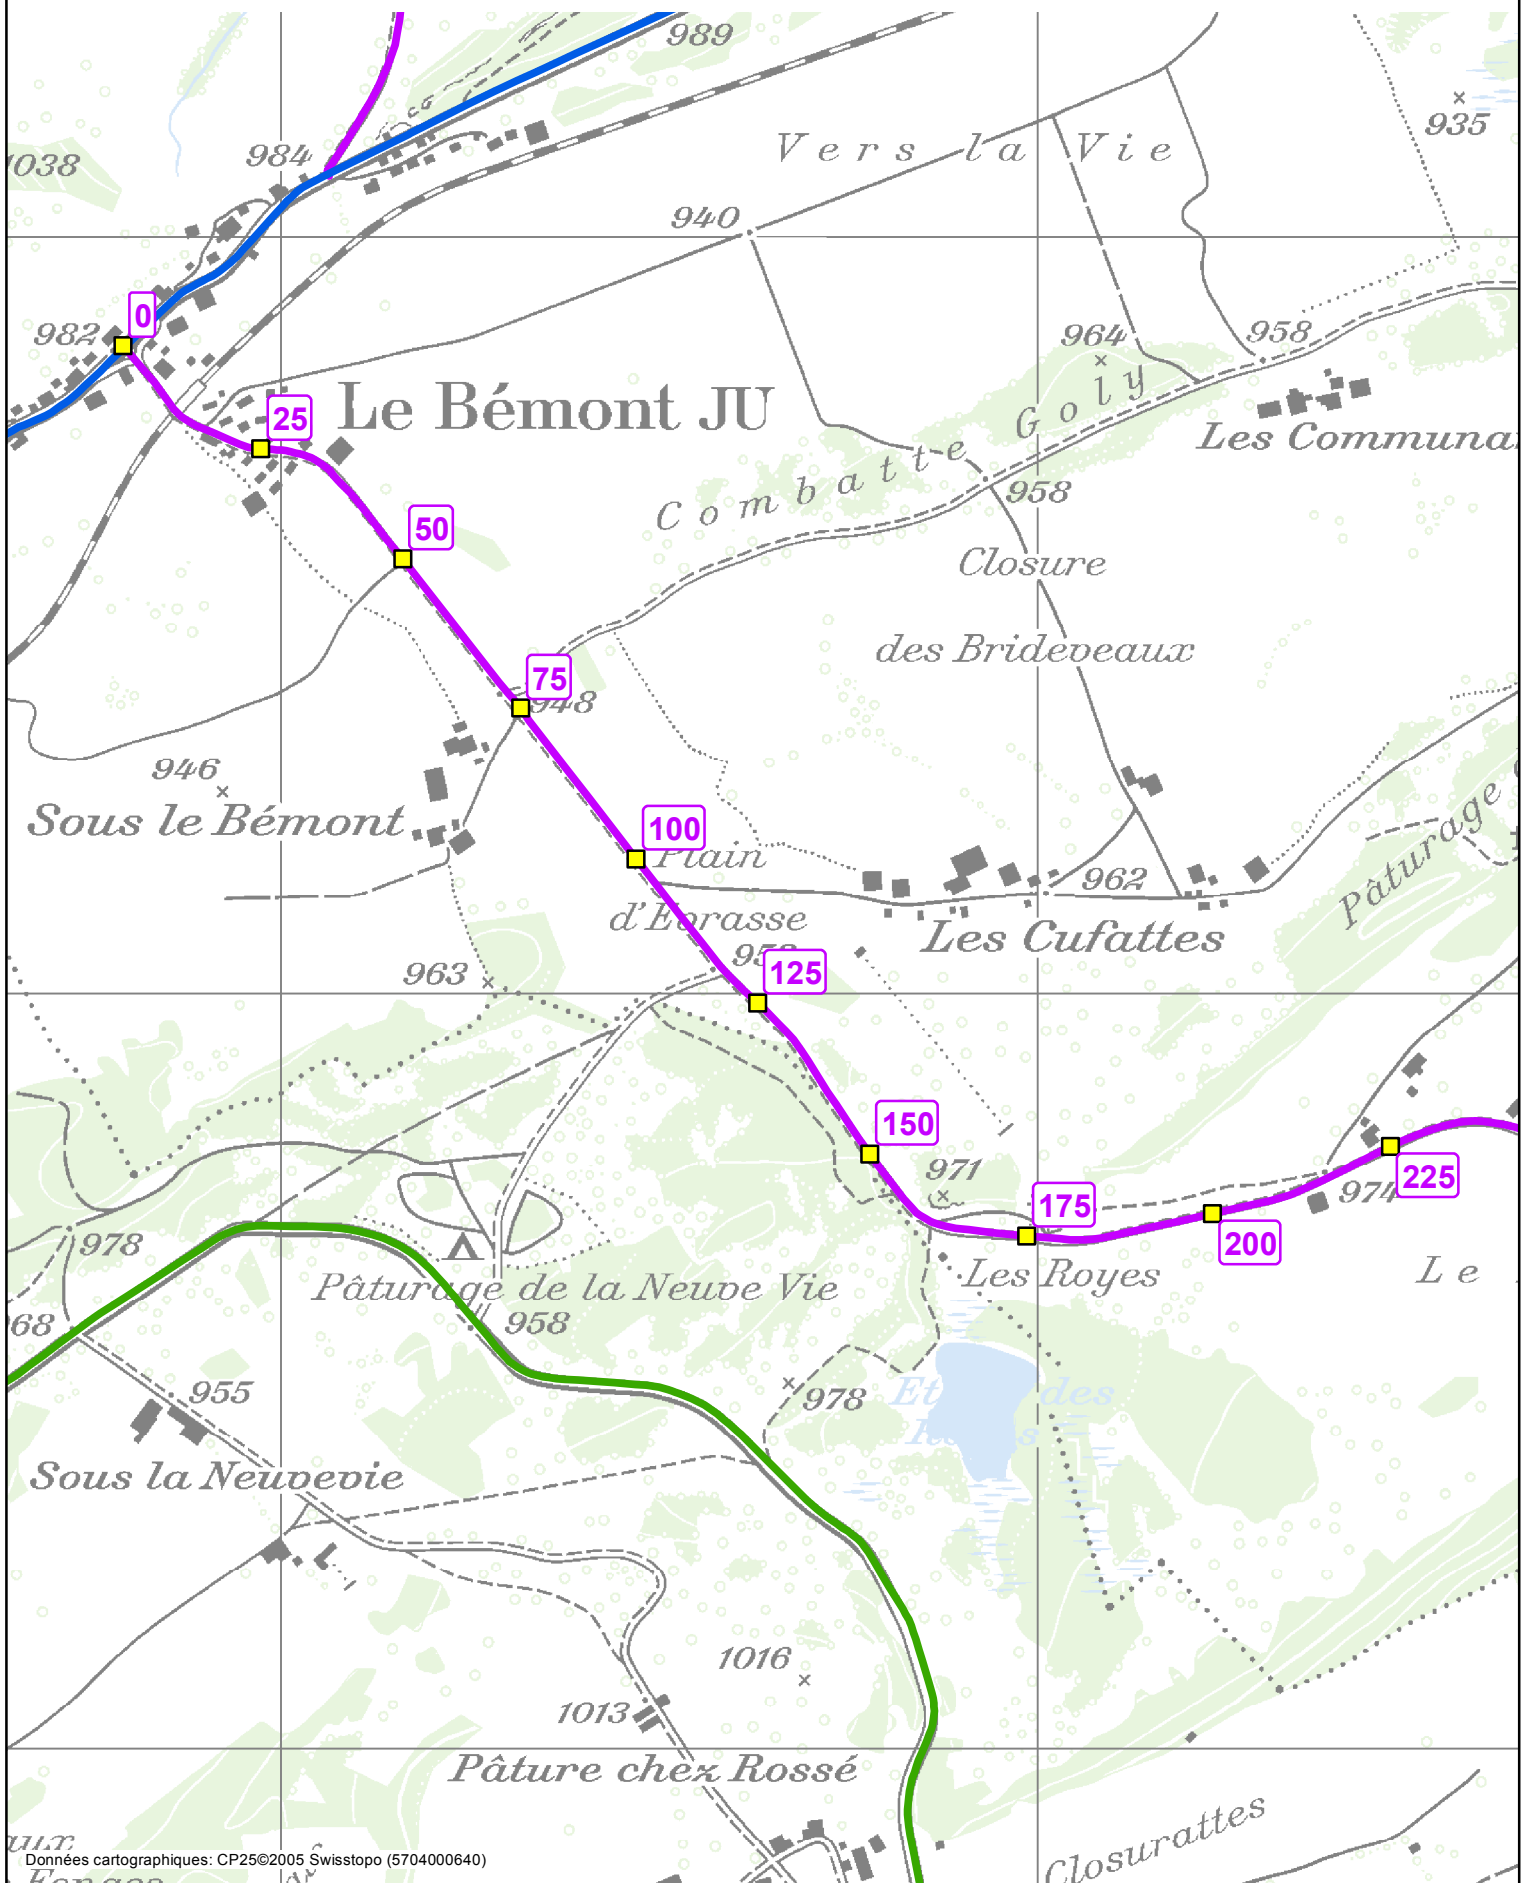

**Systeme de repérage de base (SRB)**

Identification des PR ■

Echelle : 1:10'000

Version : Juin 2014

1 / 3

**Le Bémont (8000) - Gros Bois Derrière (8225)**

Tronçon

**1**

Axe

**8226**

**Systeme de repérage de base (SRB)**

Identification des PR <span style="color: yellow;">■</span>	Echelle : 1:10'000	Version : Juin 2014	2 / 3
<b>Le Bémont (8000) - Gros Bois Derrière (8225)</b>			Tronçon <b>1</b>
			Axe <b>8226</b>

**Système de repérage de base (SRB)**

Identification des PR ■

Echelle : 1:10'000

Version : Juin 2014

3 / 3

**Le Bémont (8000) - Gros Bois Derrière (8225)**

Tronçon

**1**