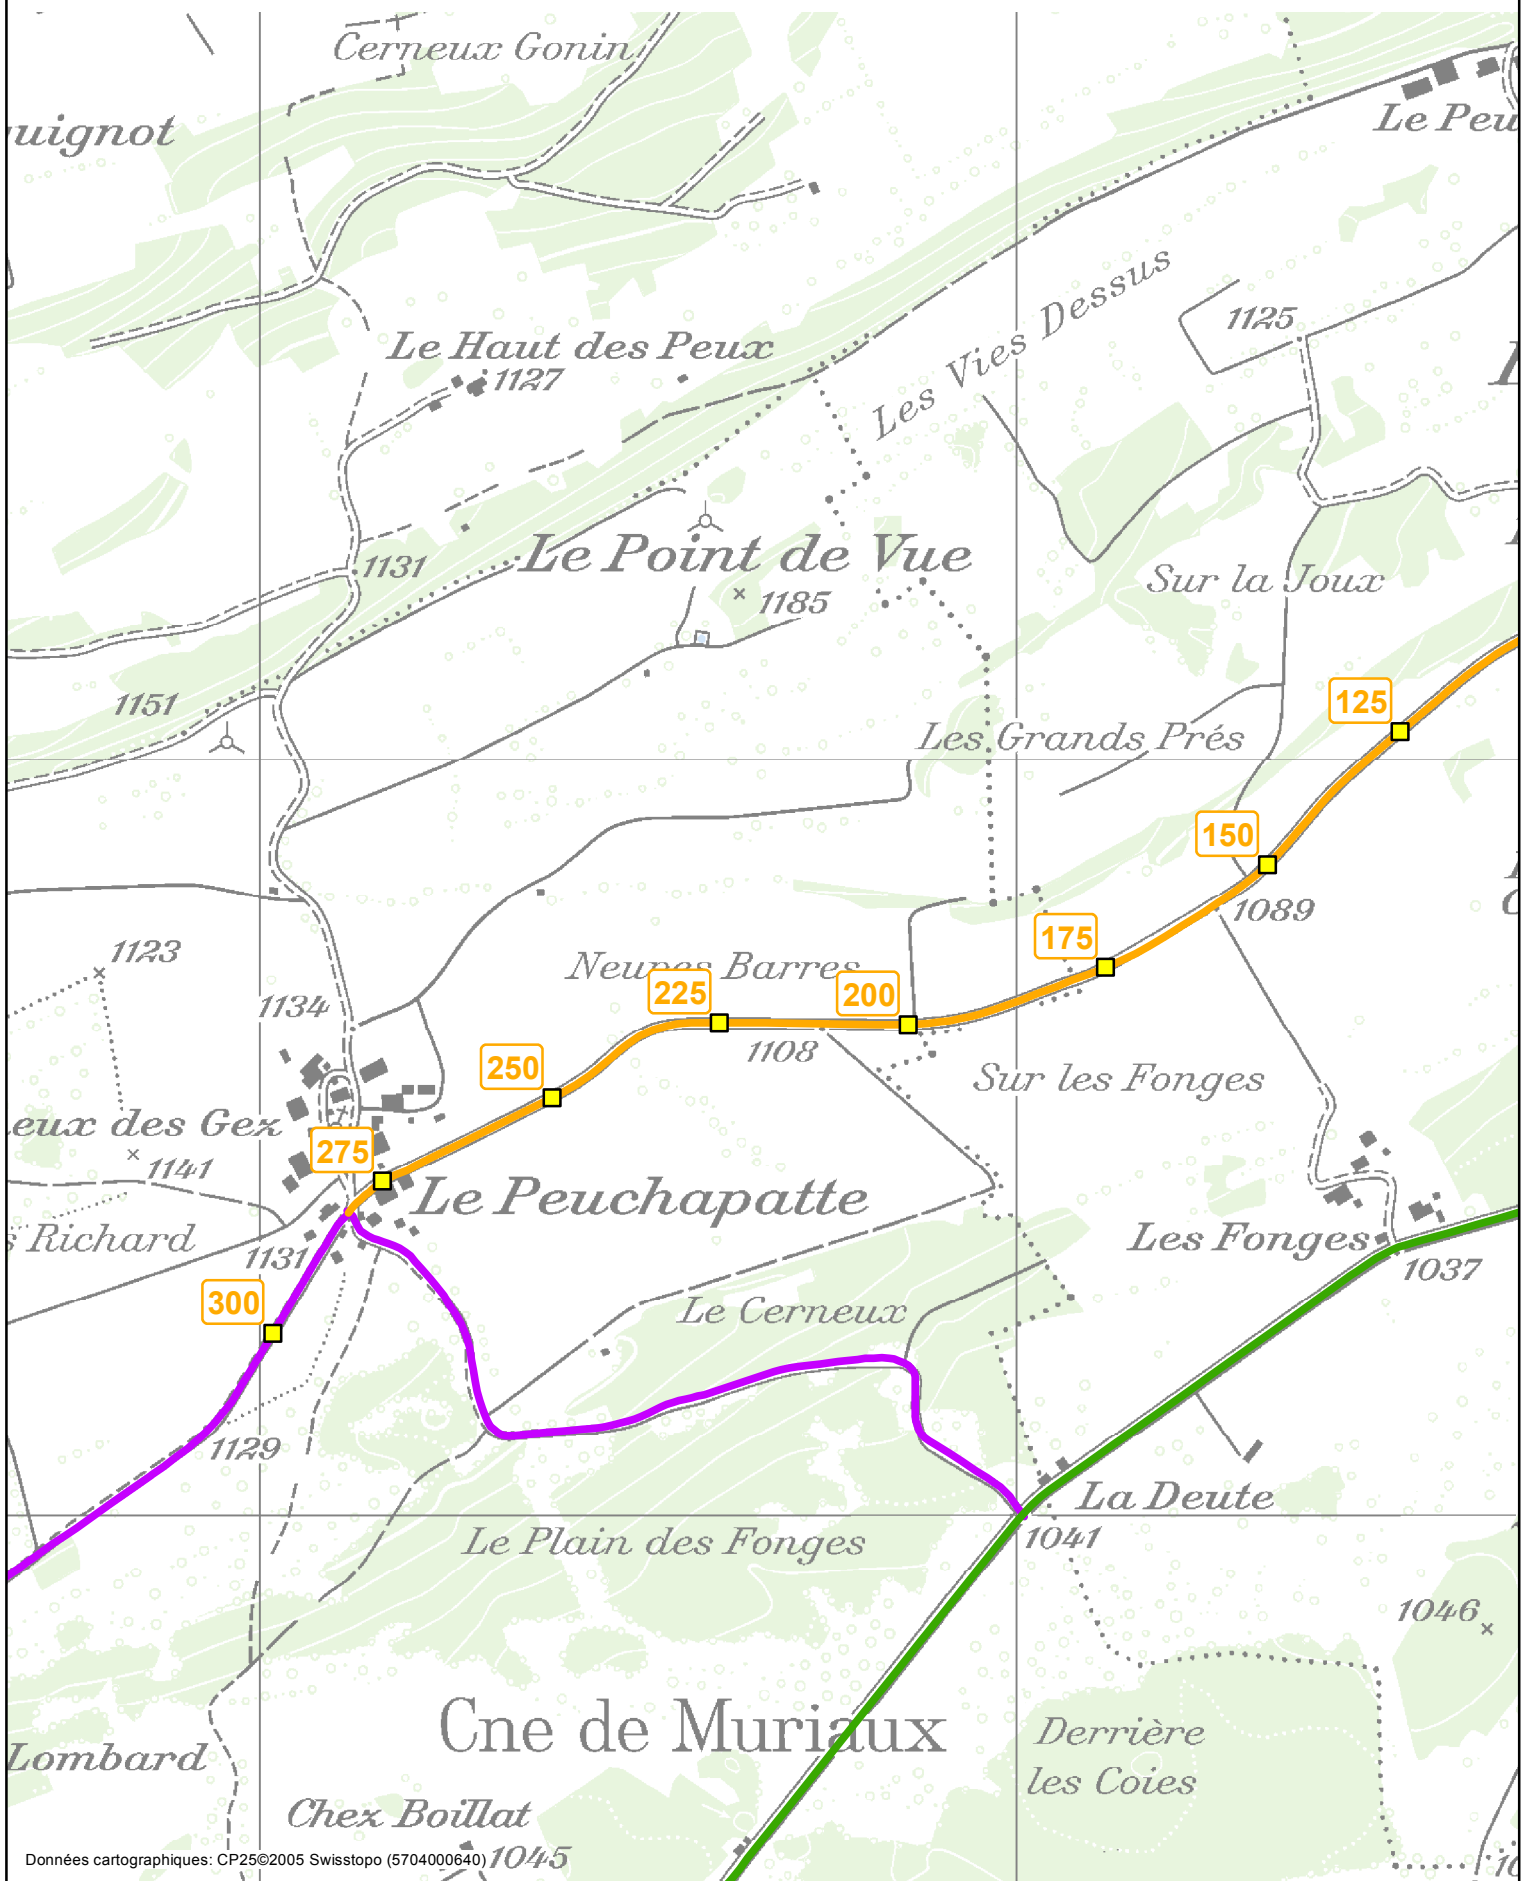

Systeme de repérage de base (SRB)

Identification des PR 	Echelle : 1:10'000	Version : Juin 2014	1 / 5
Les Vacheries des Breuleux (8240) - Le Peuchapatte			Tronçon 1 Axe 8241

Système de repérage de base (SRB)

Identification des PR ■	Echelle : 1:10'000	Version : Juin 2014	2 / 5
Les Vacheries des Breuleux (8240) - Le Peuchapatte			Tronçon 1 Axe 8241

Systeme de repérage de base (SRB)

SECTION DES CONSTRUCTIONS ROUTIÈRES

Identification des PR 	Echelle : 1:10'000	Version : Juin 2014	3 / 5
Le Peuchapatte - Carrefour Bois Français (8000)			Tronçon 2 Axe 8241

Systeme de repérage de base (SRB)

Identification des PR ■

Echelle : 1:10'000