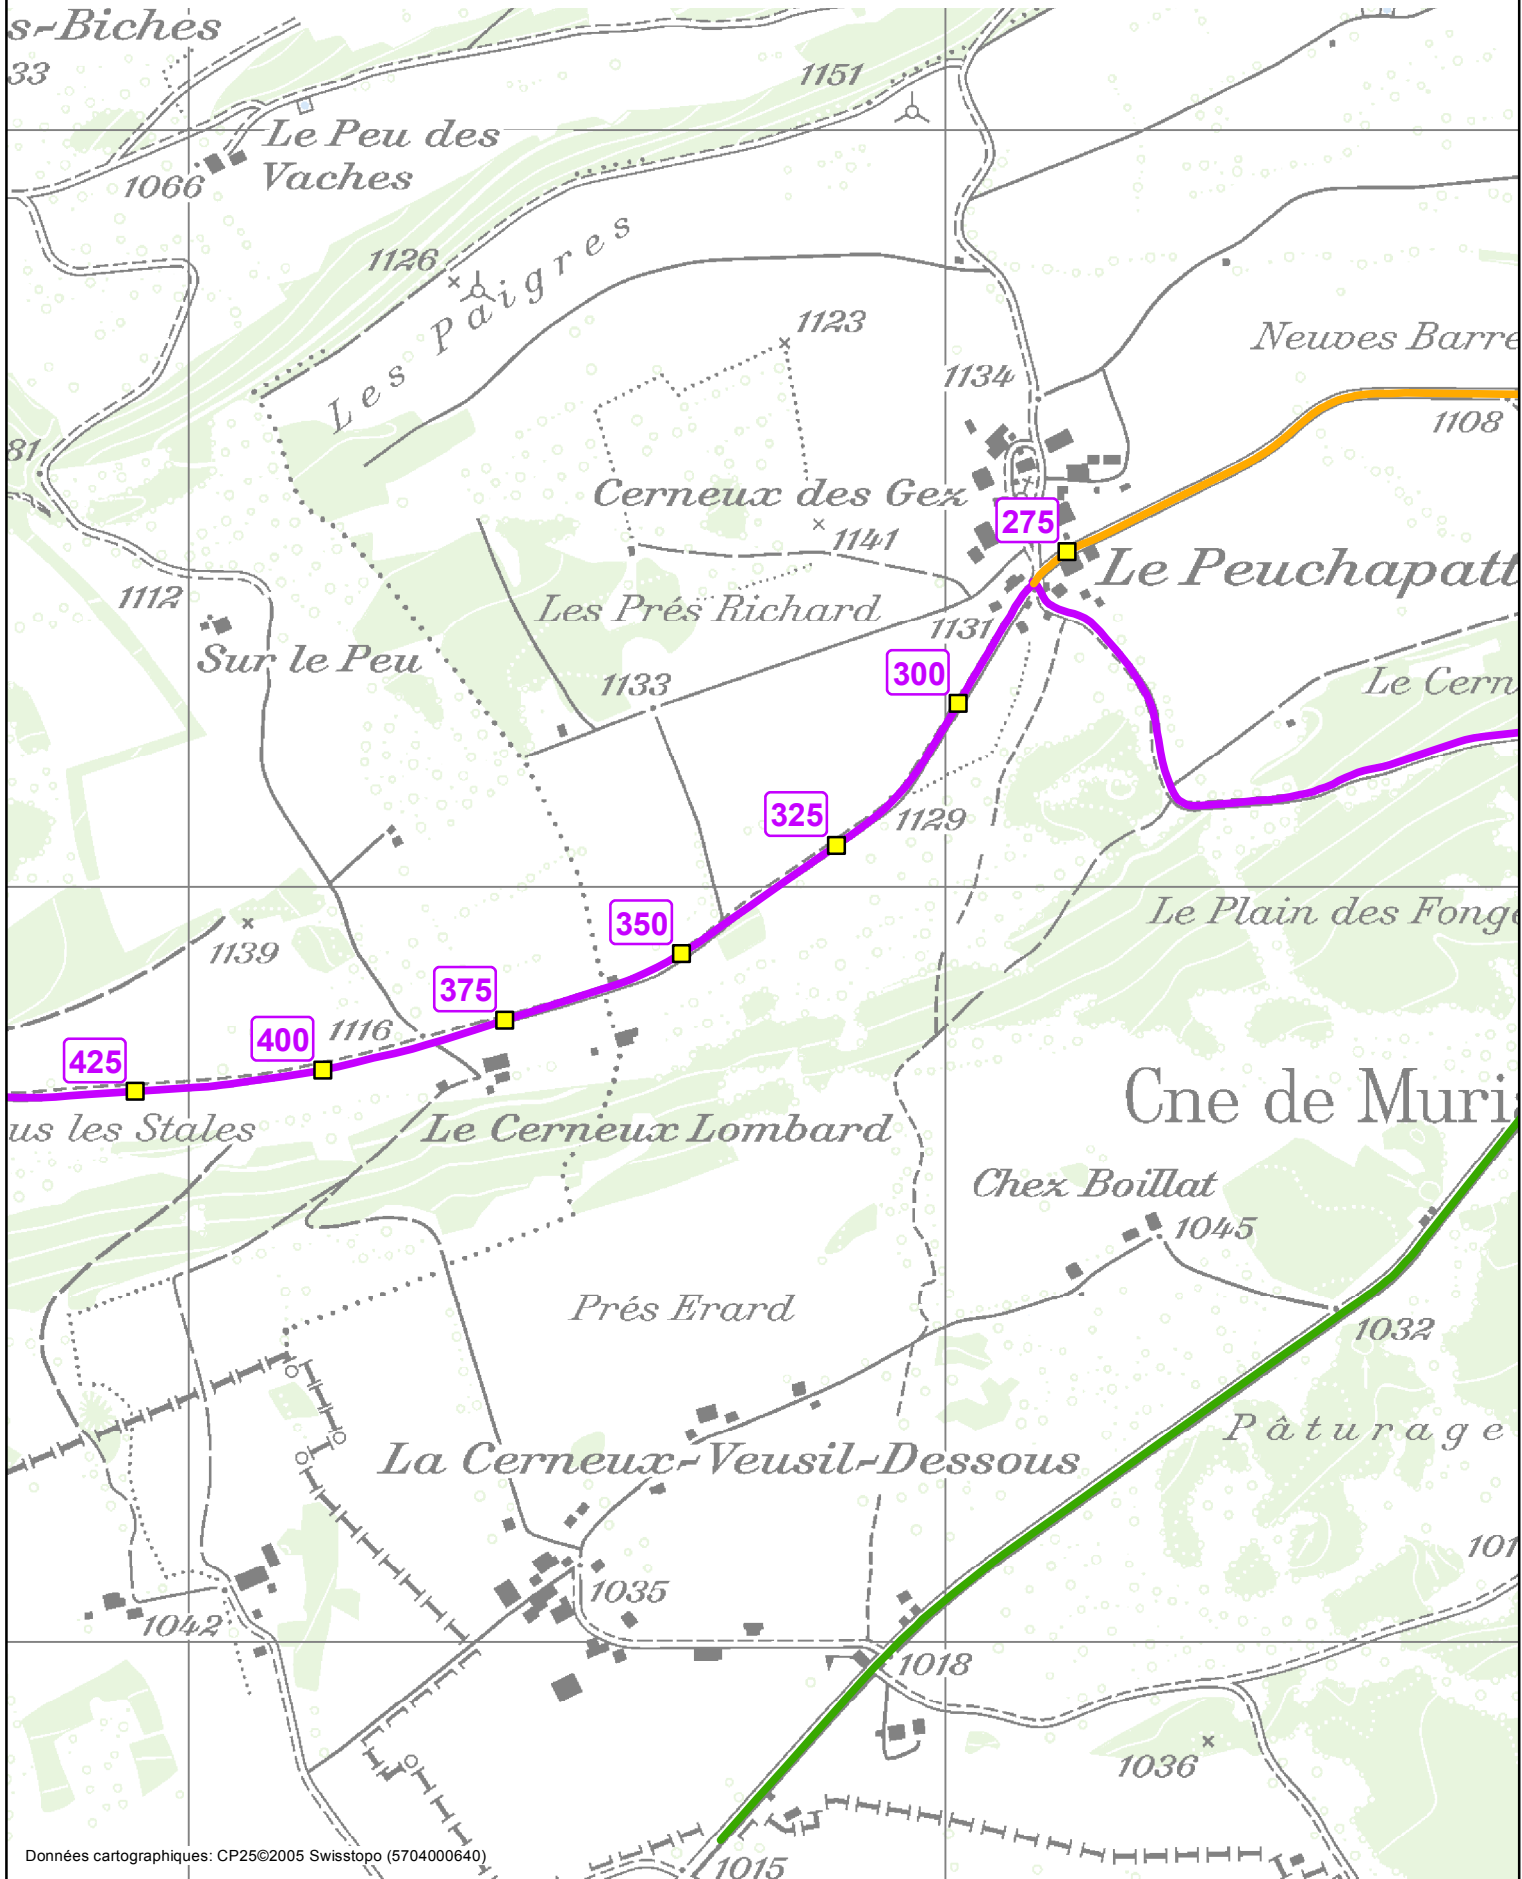

Systeme de repérage de base (SRB)

Identification des PR 	Echelle : 1:10'000	Version : Juin 2014	1 / 5
Les Vacheries des Breuleux (8240) - Le Peuchapatte			Tronçon 1 Axe 8241

Système de repérage de base (SRB)

Identification des PR ■	Echelle : 1:10'000	Version : Juin 2014	2 / 5
Les Vacheries des Breuleux (8240) - Le Peuchapatte			Tronçon 1 Axe 8241

Systeme de repérage de base (SRB)

SECTION DES CONSTRUCTIONS ROUTIÈRES

Identification des PR 	Echelle : 1:10'000	Version : Juin 2014	3 / 5
Le Peuchapatte - Carrefour Bois Français (8000)			Tronçon 2 Axe 8241

Systeme de repérage de base (SRB)

Identification des PR ■

Echelle : 1:10'000

Version : Juin 2014

5 / 5

Le Peuchapatte - Carrefour Bois Français (8000)

Tronçon
2

Axe
8241