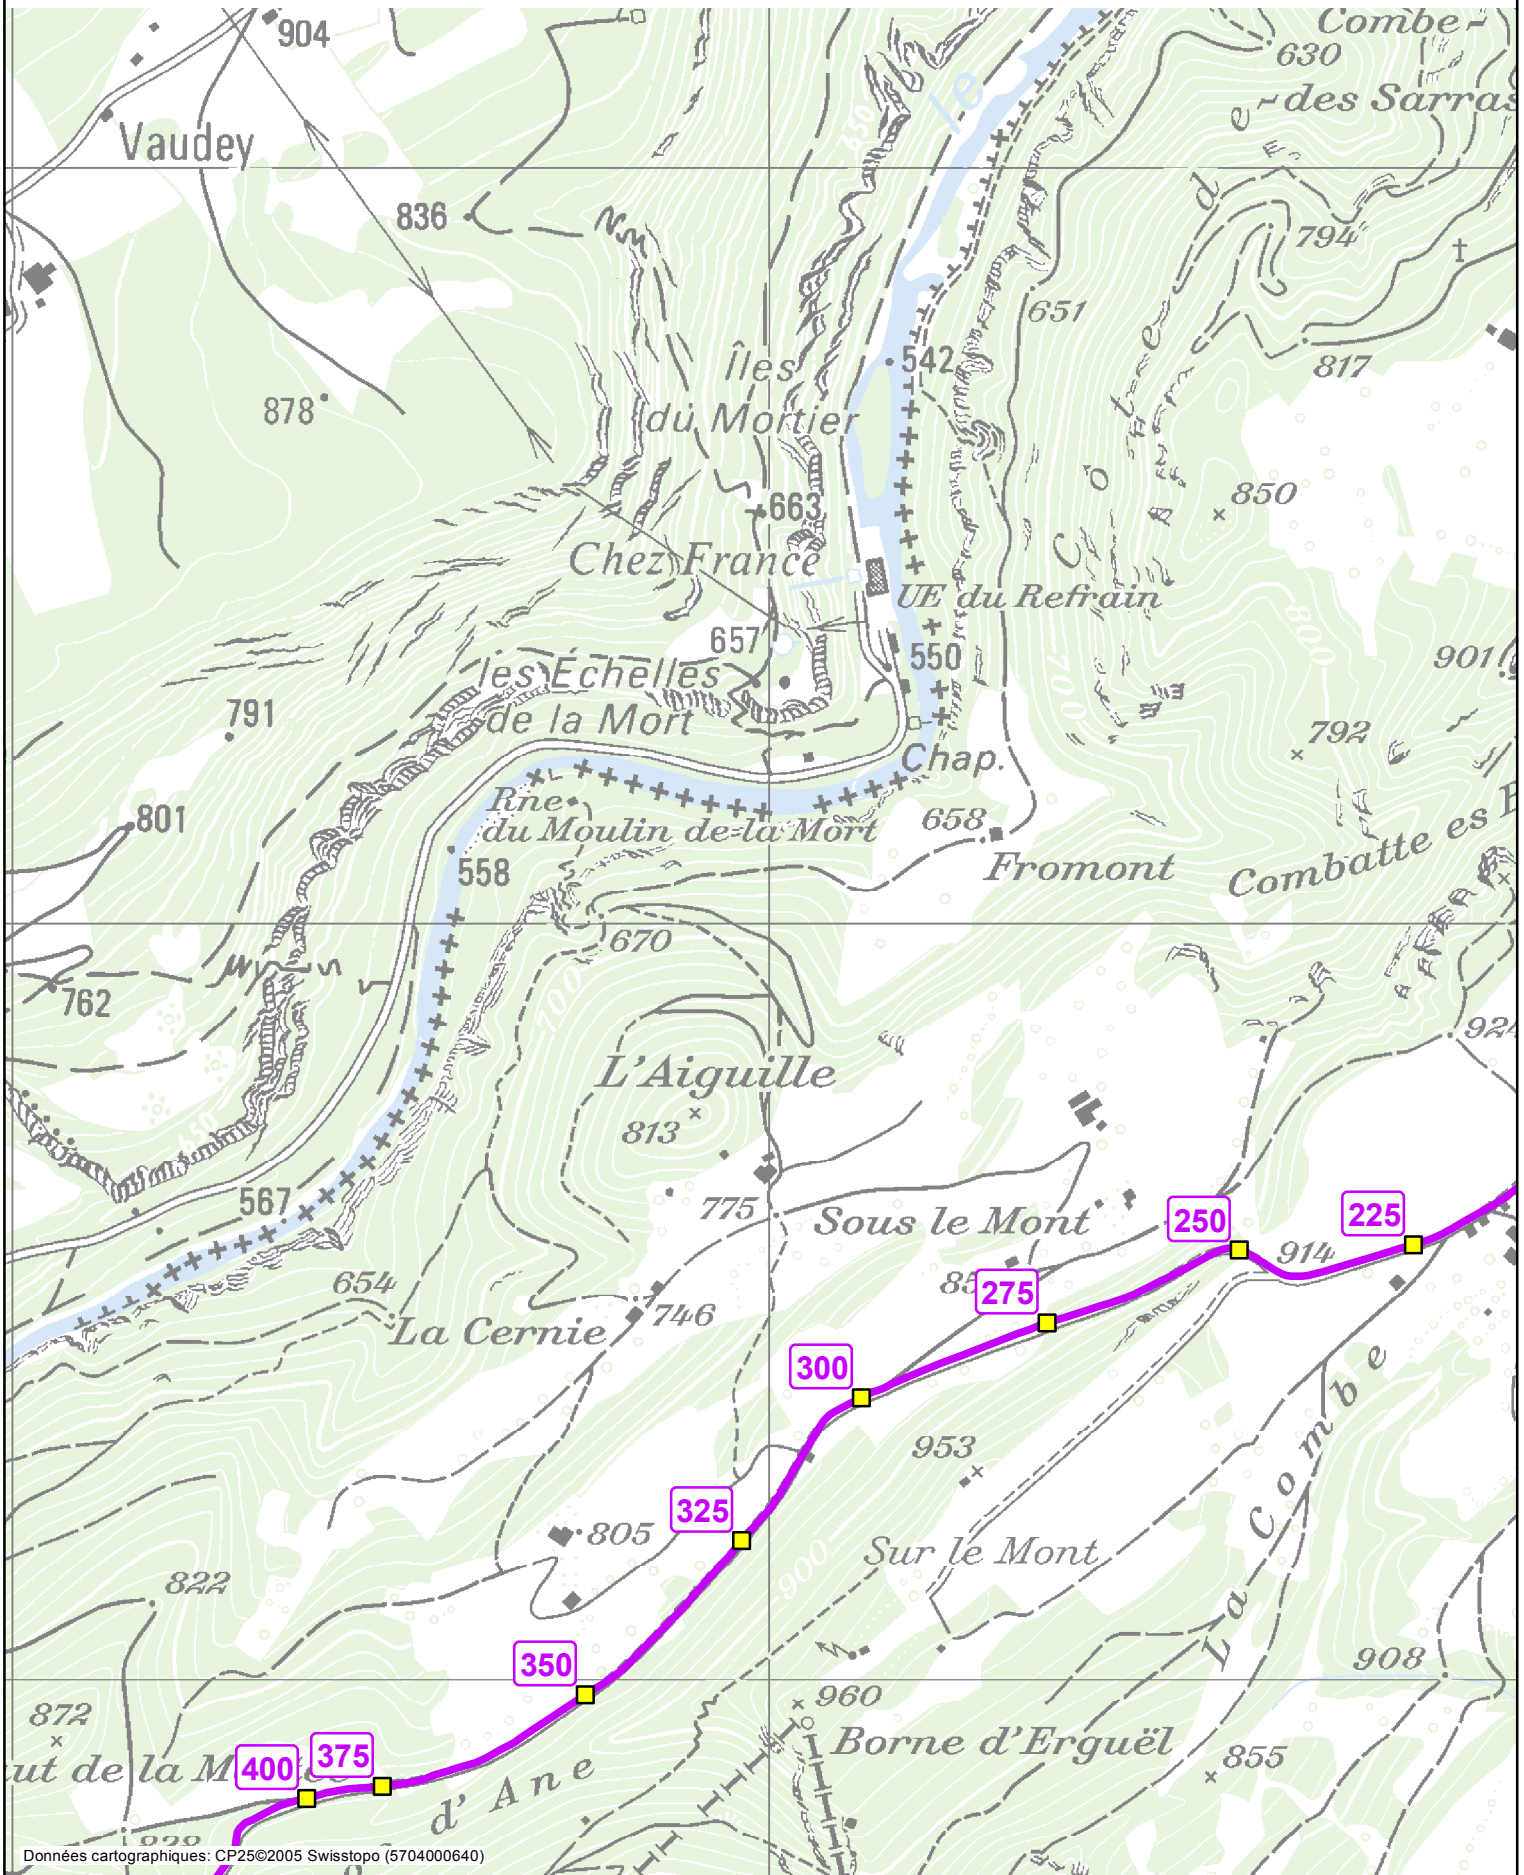

Systeme de repérage de base (SRB)

Identification des PR ■

Echelle : 1:10'000

Version : Juin 2014

1 / 3

Les Bois (8000) - Frontière Biaufond (BE)

Tronçon
1

Axe
8244

Systeme de repérage de base (SRB)

SECTION DES CONSTRUCTIONS ROUTIÈRES

Identification des PR ■

Echelle : 1:10'000

Version : Juin 2014

2 / 3

Les Bois (8000) - Frontière Biaufond (BE)

Tronçon

1

Axe

8244

Systeme de repérage de base (SRB)

SECTION DES CONSTRUCTIONS ROUTIÈRES

Identification des PR ■

Echelle : 1:10'000

Version : Juin 2014

3 / 3

Les Bois (8000) - Frontière Biaufond (BE)

Tronçon

1

Axe

8244