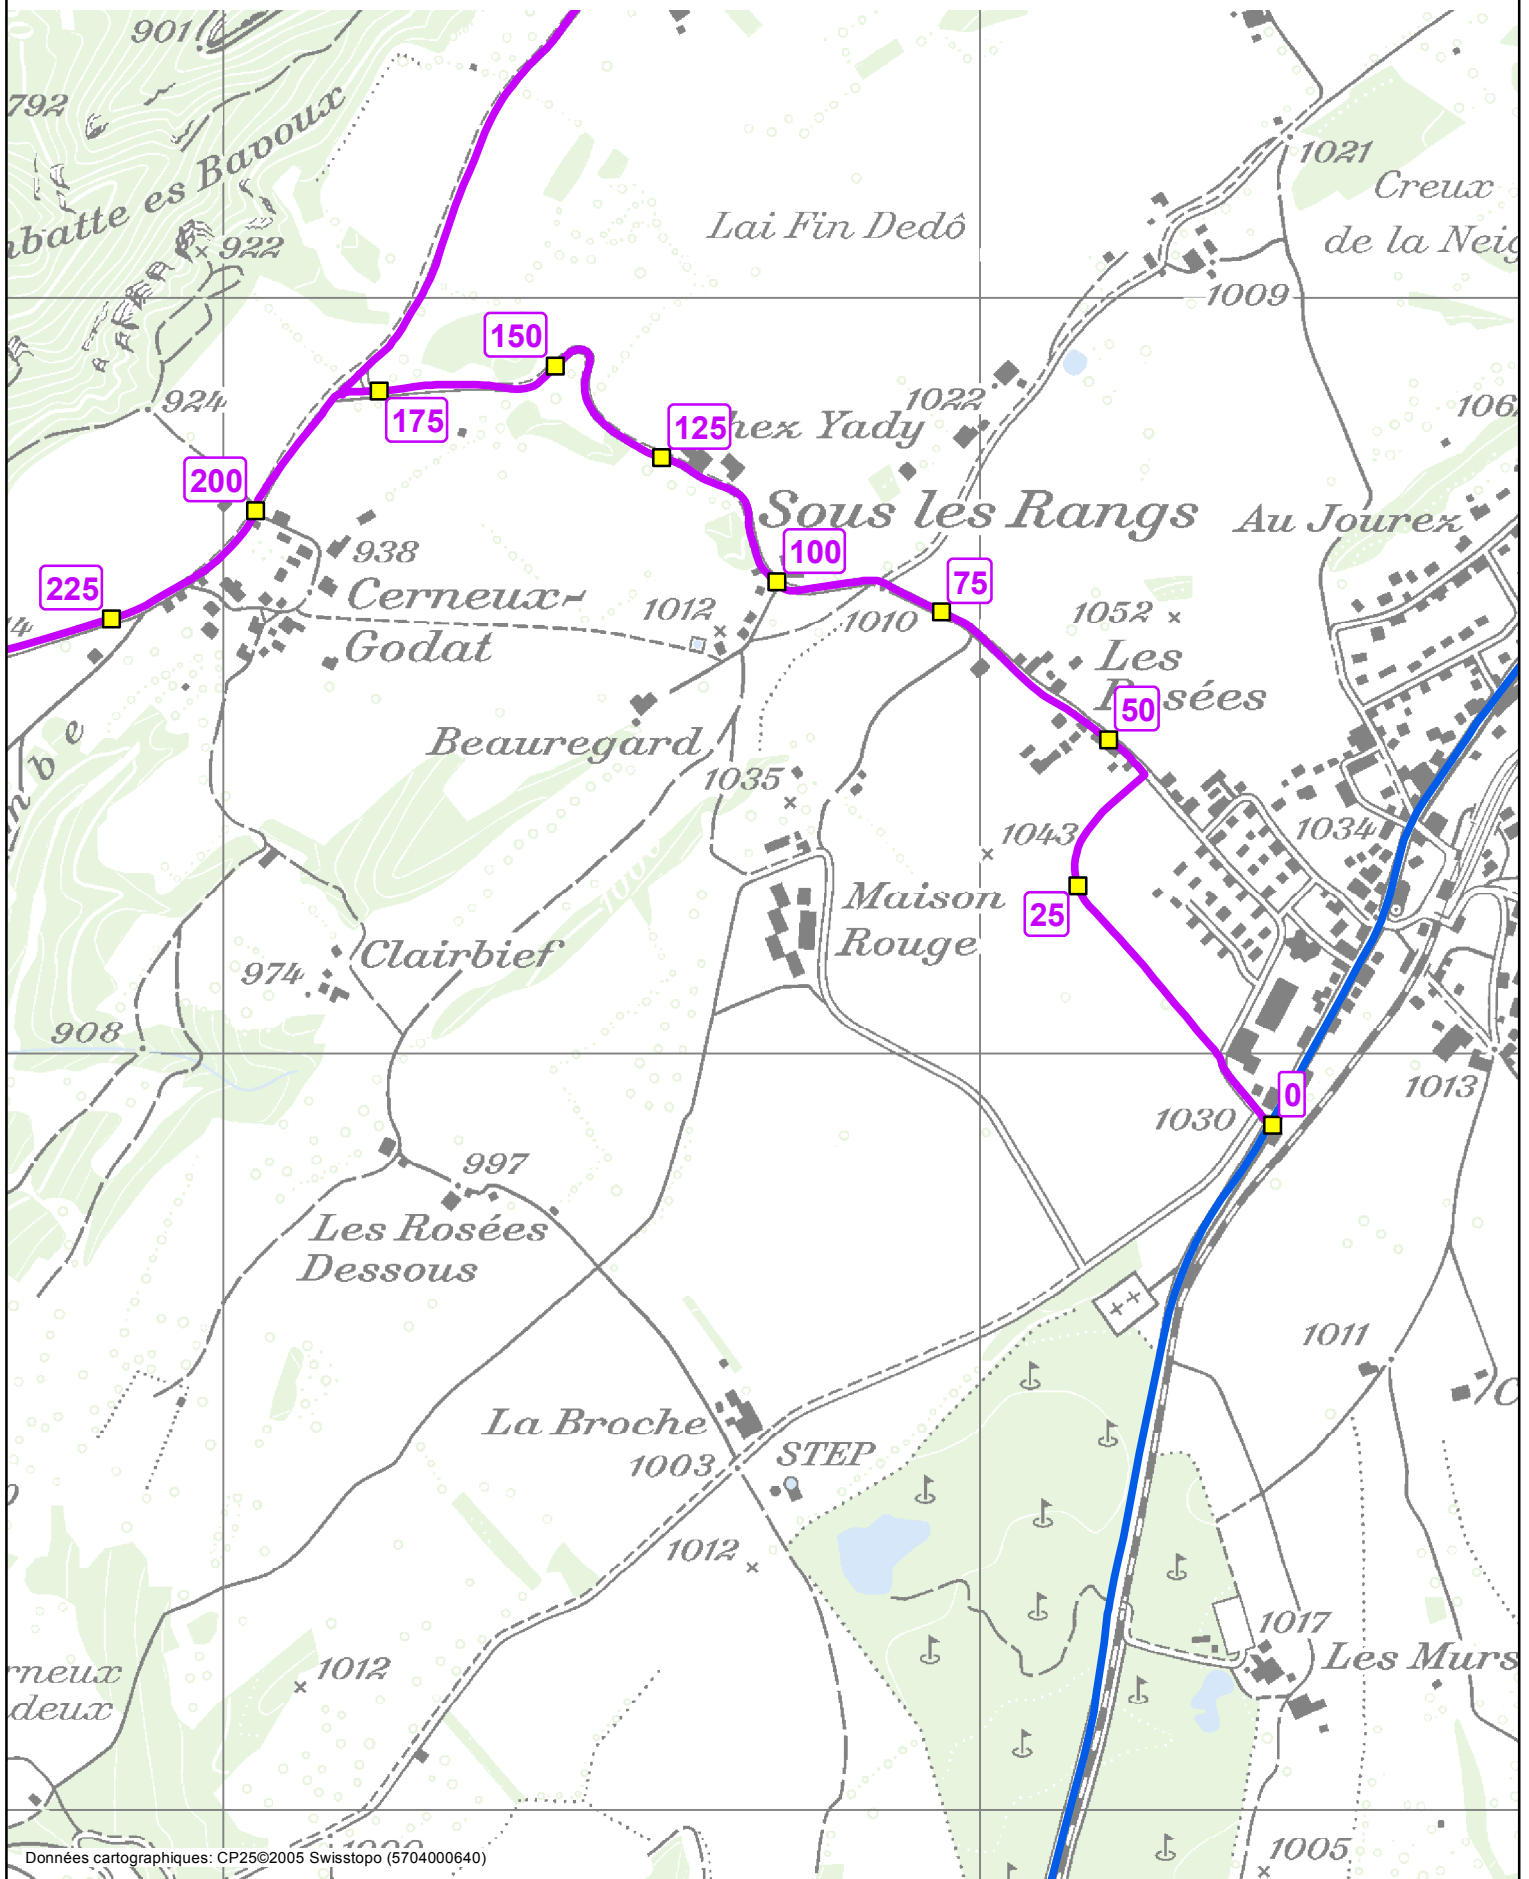

Systeme de repérage de base (SRB)

Identification des PR ■

Echelle : 1:10'000

Version : Juin 2014

1 / 3

Les Bois (8000) - Frontière Biaufond (BE)

Tronçon
1

Axe
8244

Systeme de repérage de base (SRB)

SECTION DES CONSTRUCTIONS ROUTIÈRES

Identification des PR ■

Echelle : 1:10'000

Version : Juin 2014

2 / 3

Les Bois (8000) - Frontière Biaufond (BE)

Tronçon

1

Axe

8244

Systeme de repérage de base (SRB)

SECTION DES CONSTRUCTIONS ROUTIÈRES

Identification des PR ■

Echelle : 1:10'000

Version : Juin 2014

3 / 3

Les Bois (8000) - Frontière Biaufond (BE)

Tronçon

1

Axe

8244