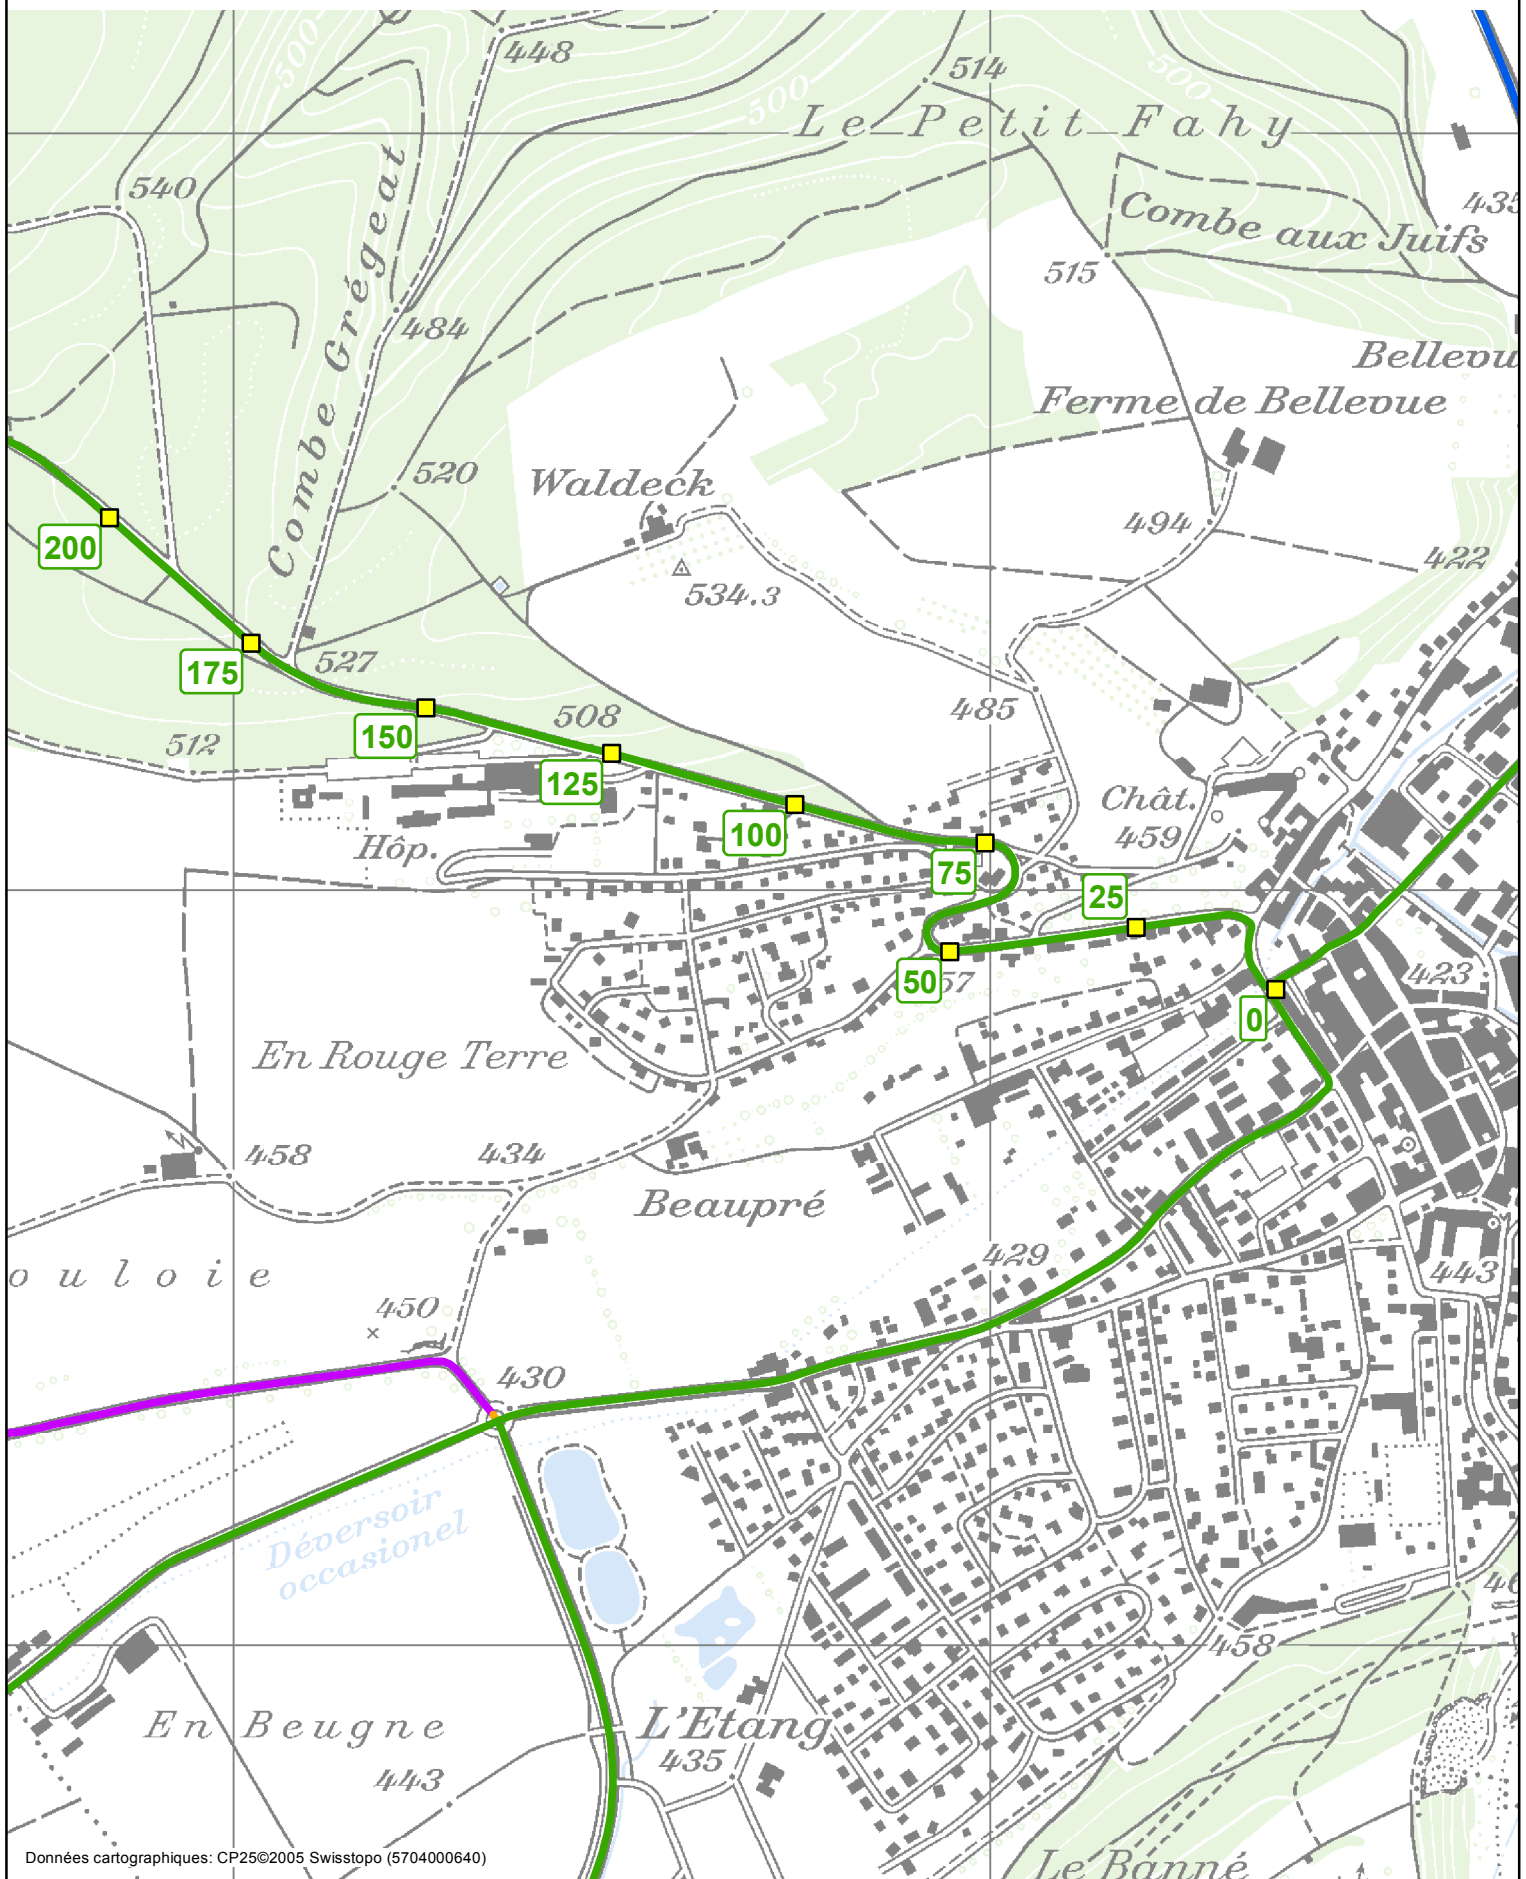

Systeme de repérage de base (SRB)

SECTION DES CONSTRUCTIONS ROUTIÈRES

Identification des PR ■

Echelle : 1:10'000

Version : Juin 2014

1 / 3

Carrefour Bure (Porrentruy 6240) - Bure (6260)

Tronçon

1

Axe

6242

Systeme de repérage de base (SRB)

Identification des PR ■

Echelle : 1:10'000

Version : Juin 2014

2 / 3

Carrefour Bure (Porrentruy 6240) - Bure (6260)

Tronçon

1

Axe

6242

Systeme de repérage de base (SRB)

Identification des PR ■

Echelle : 1:10'000