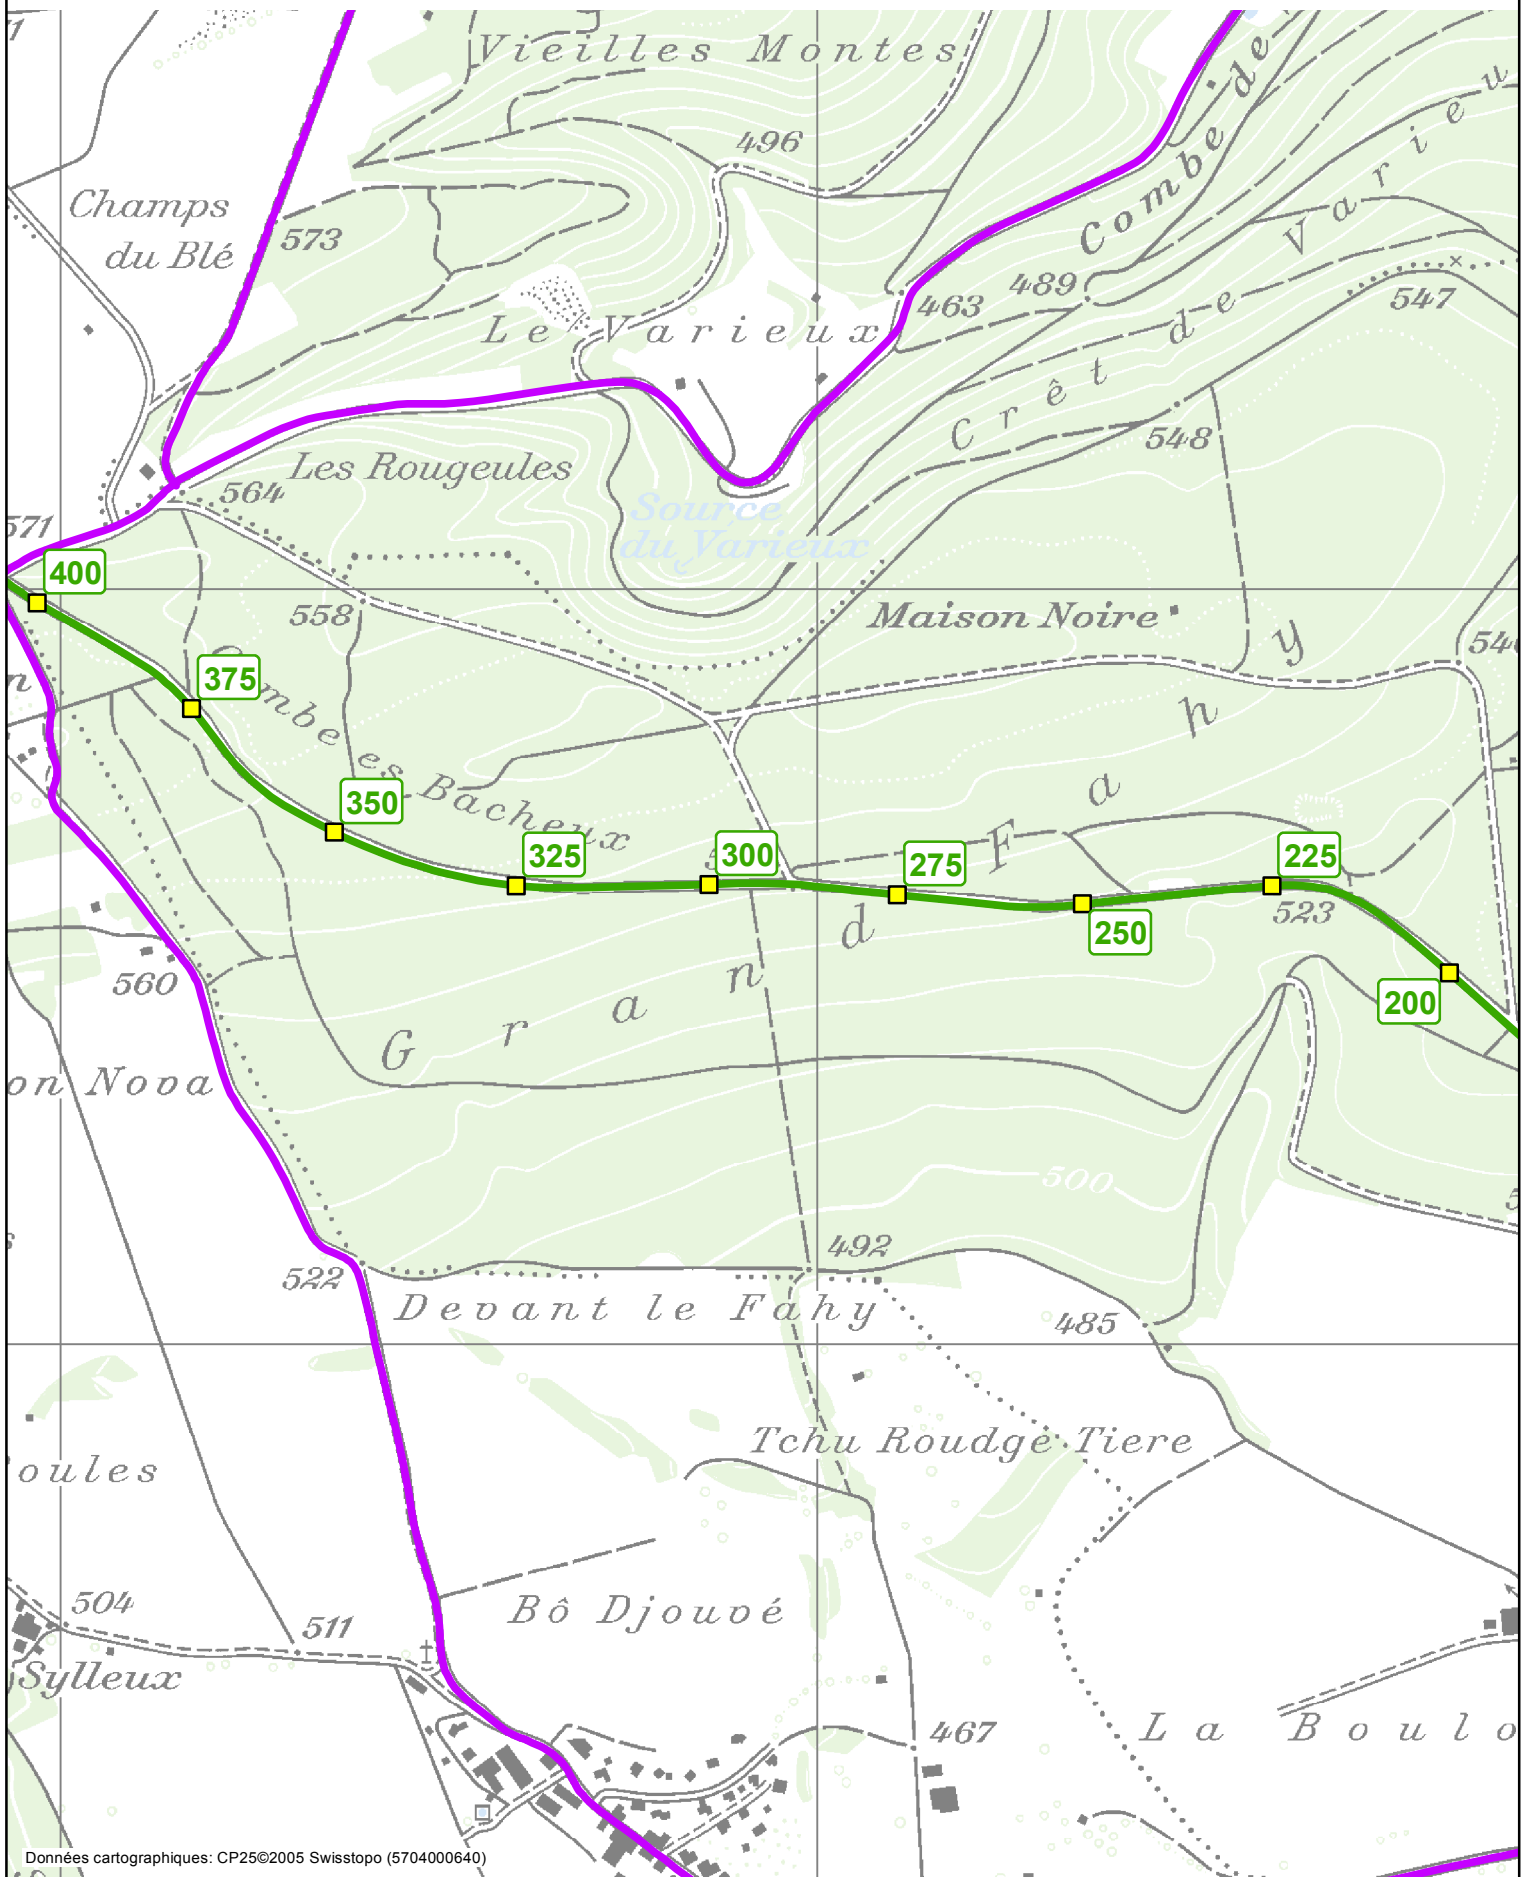

Systeme de repérage de base (SRB)

SECTION DES CONSTRUCTIONS ROUTIÈRES

Identification des PR ■

Echelle : 1:10'000

Version : Juin 2014

1 / 3

Carrefour Bure (Porrentruy 6240) - Bure (6260)

Tronçon

1

Axe

6242

Systeme de repérage de base (SRB)

Identification des PR ■

Echelle : 1:10'000

Version : Juin 2014

2 / 3

Carrefour Bure (Porrentruy 6240) - Bure (6260)

Tronçon

1

Axe

6242

Systeme de repérage de base (SRB)

Identification des PR ■

Echelle : 1:10'000