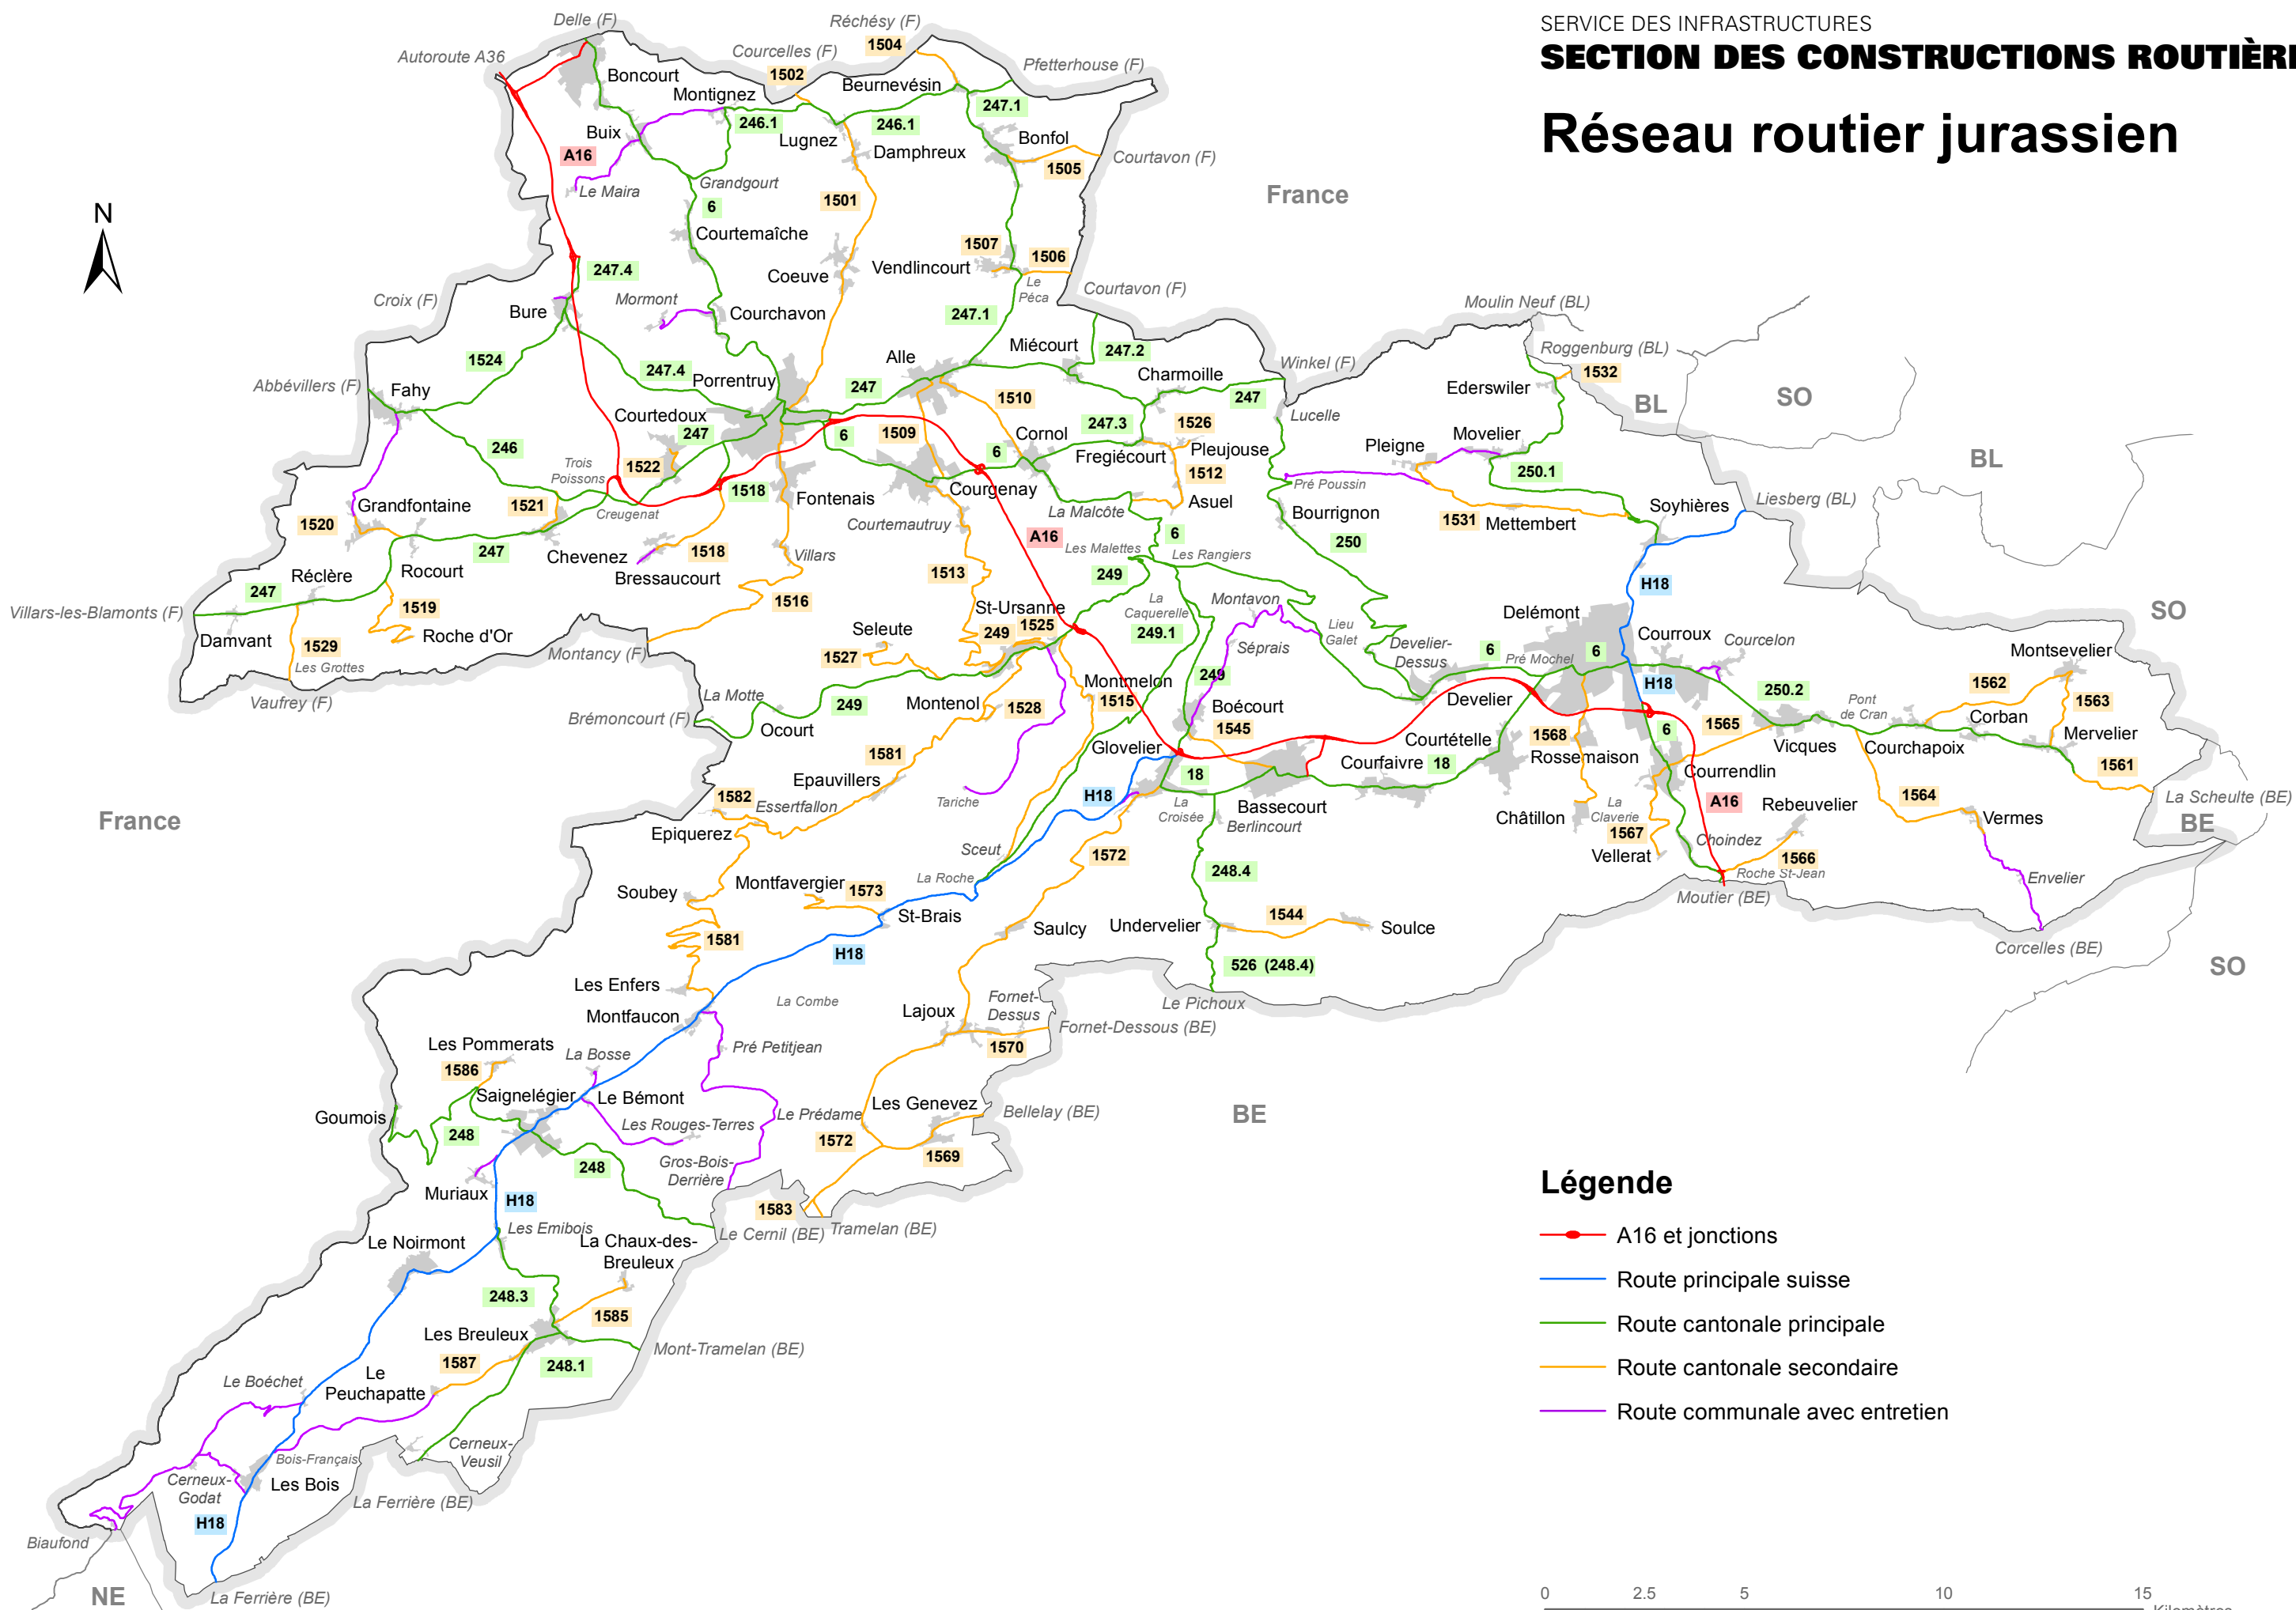

# Réseau routier jurassien

## Légende

- A16 et jonctions
- Route principale suisse
- Route cantonale principale
- Route cantonale secondaire
- Route communale avec entretien