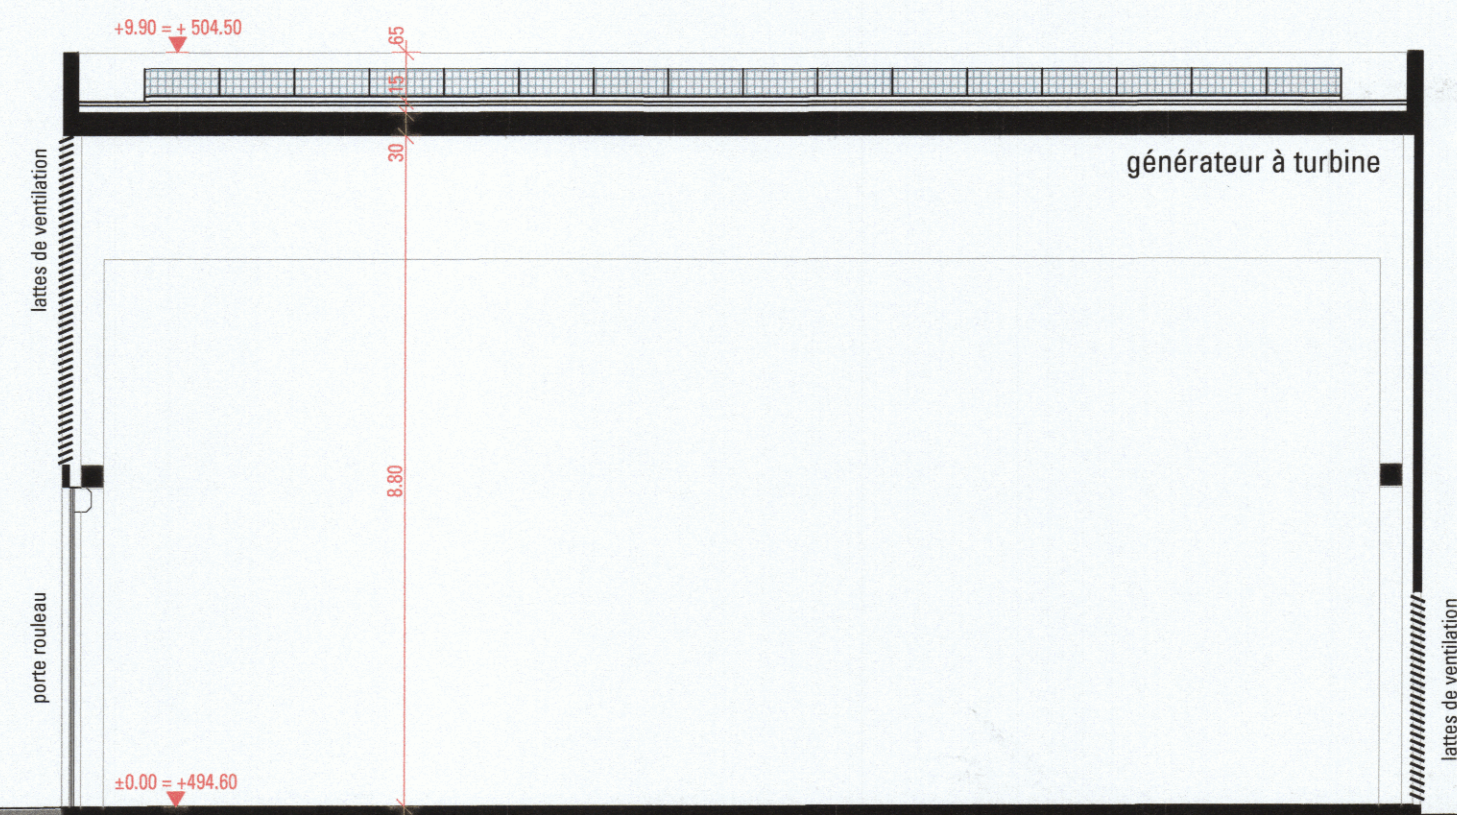

Coupe 1-1

Horizon : 490.00

Coupe 2-2

Horizon : 490.00

Coupe 3-3

Coupe 4-4

Coupe 5-5

- 7 MAI 2015