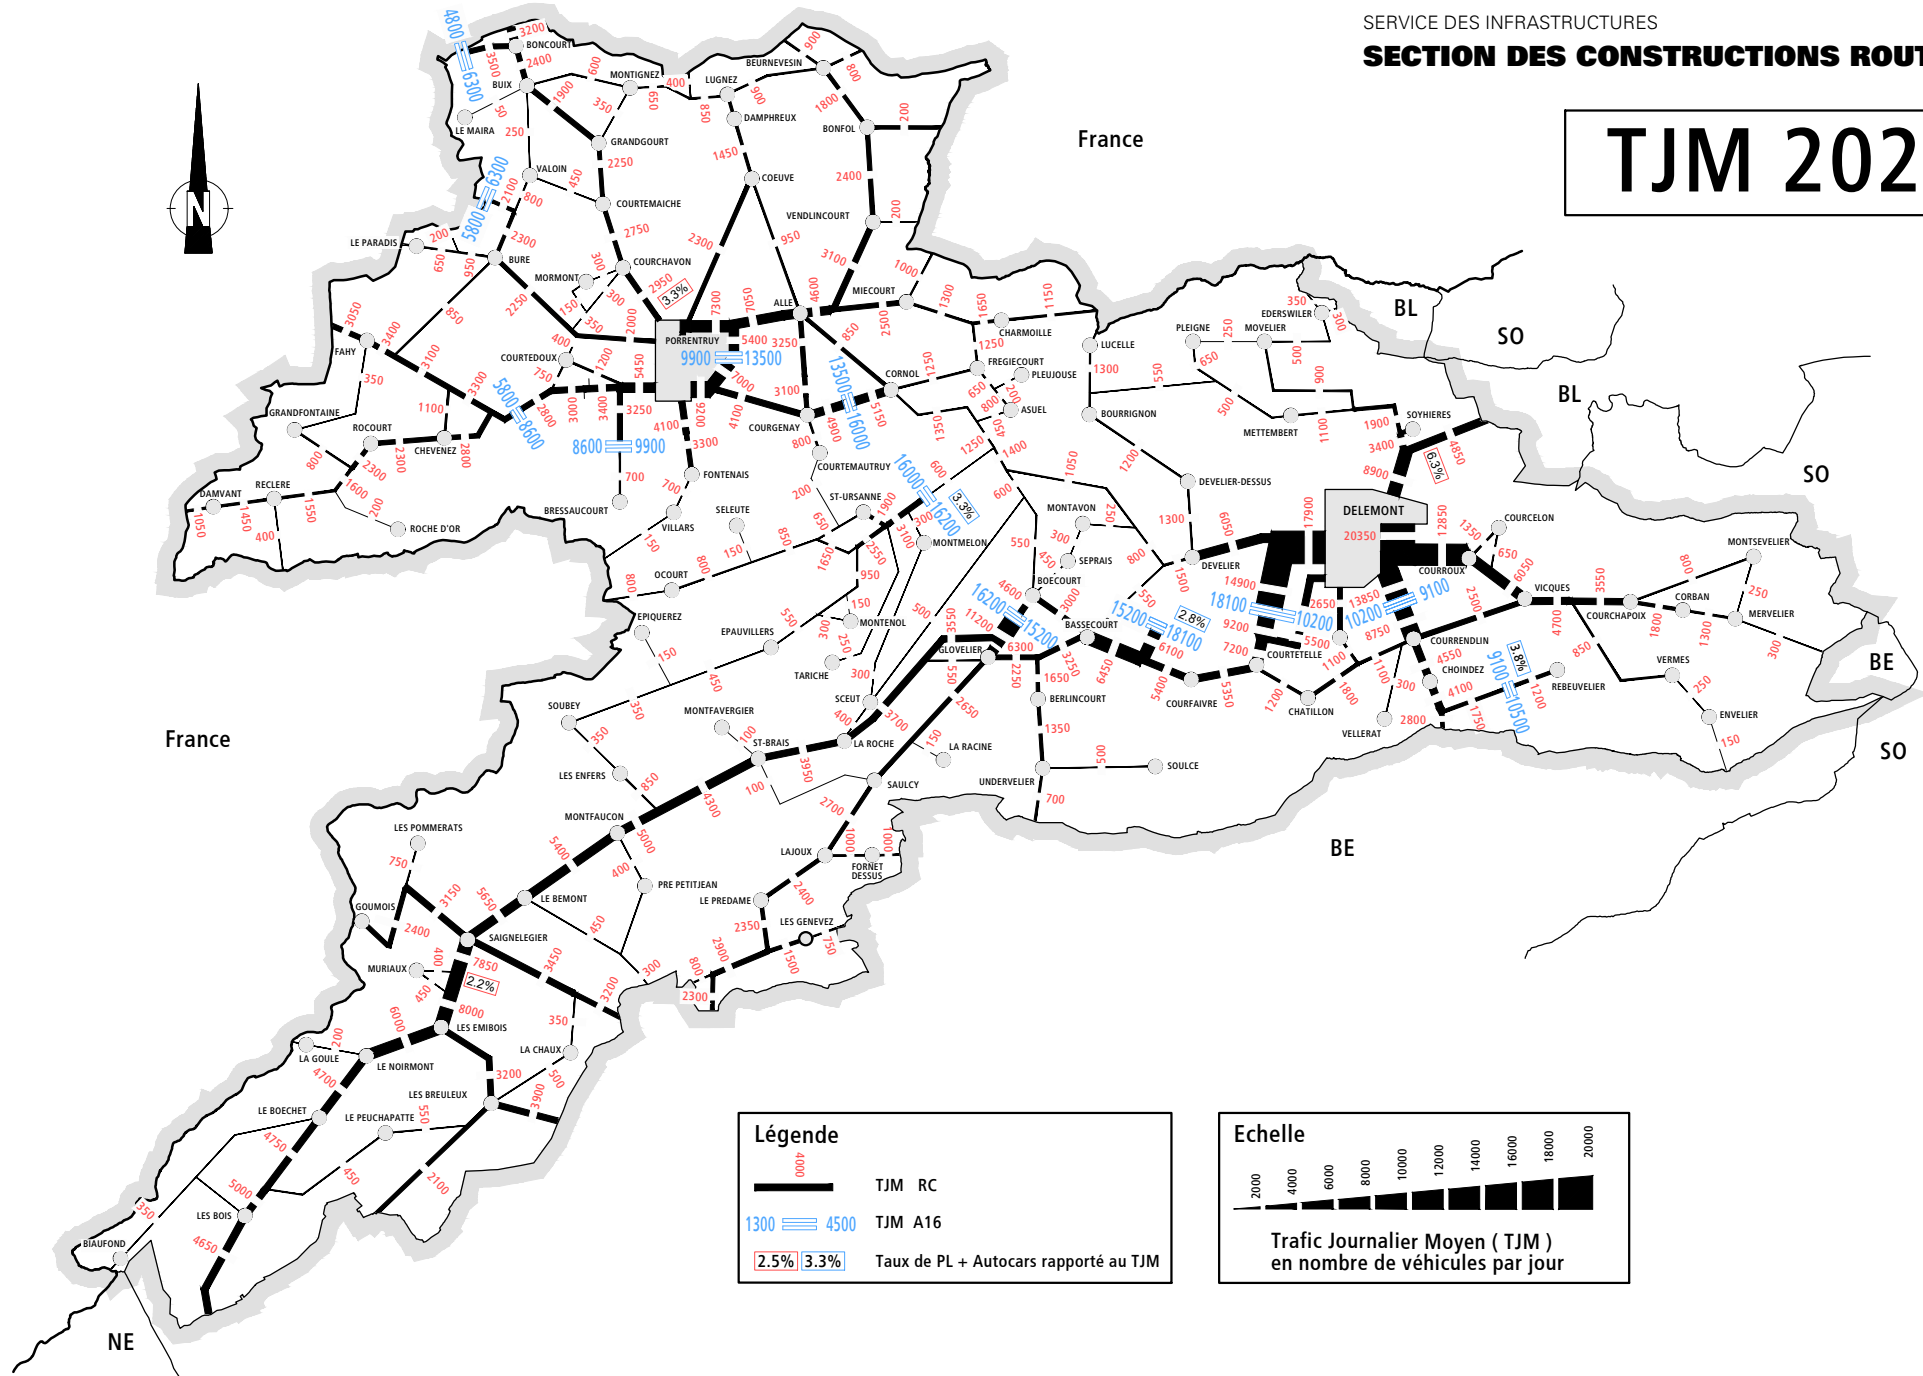

# TJM 2020

**Légende**

- TJM RC
- TJM A16
- 2.5% 3.3% Taux de PL + Autocars rapporté au TJM

**Echelle**

Trafic Journalier Moyen (TJM) en nombre de véhicules par jour