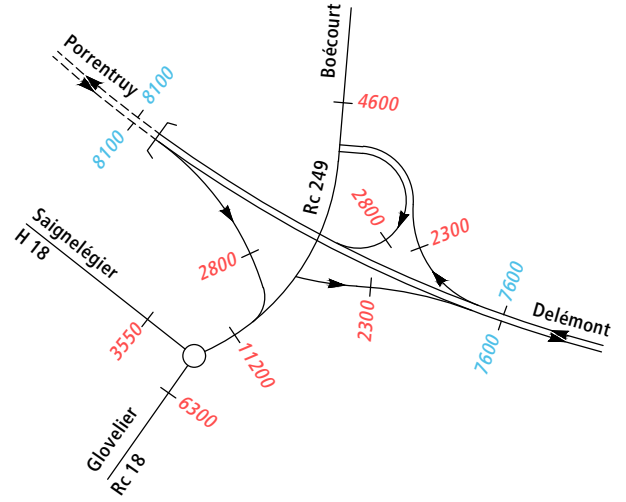

TJM 2020

Jonctions A16

Jonction de Boncourt (1601)

Jonction de Bure (1602)

Demi-jonction de Chevenez (1603)

Jonction de Porrentruy Ouest (1604)

Jonction de Porrentruy Est (1605)

Jonction de Courgenay (1606)

TJM 2020

Jonctions A16

Jonction de St-Ursanne (1607)

Jonction de Glovelier (1608)

Jonction de Bassecourt (1609)

Jonction de Delémont - Ouest (1610)

Jonction de Delémont Est (1611)

Demi-jonction de Choindez (1612)