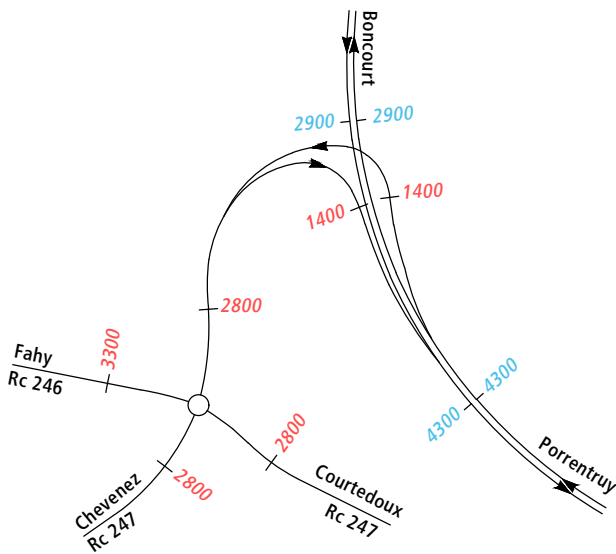

TJM 2020

Jonctions A16

Jonction de Boncourt (1601)

Jonction de Bure (1602)

Demi-jonction de Chevenez (1603)

Jonction de Porrentruy Ouest (1604)

Jonction de Porrentruy Est (1605)

Jonction de Courgenay (1606)

TJM 2020

Jonctions A16

Jonction de St-Ursanne (1607)

Jonction de Glovelier (1608)

Jonction de Bassecourt (1609)

Jonction de Delémont - Ouest (1610)

Jonction de Delémont Est (1611)

Demi-jonction de Choindez (1612)