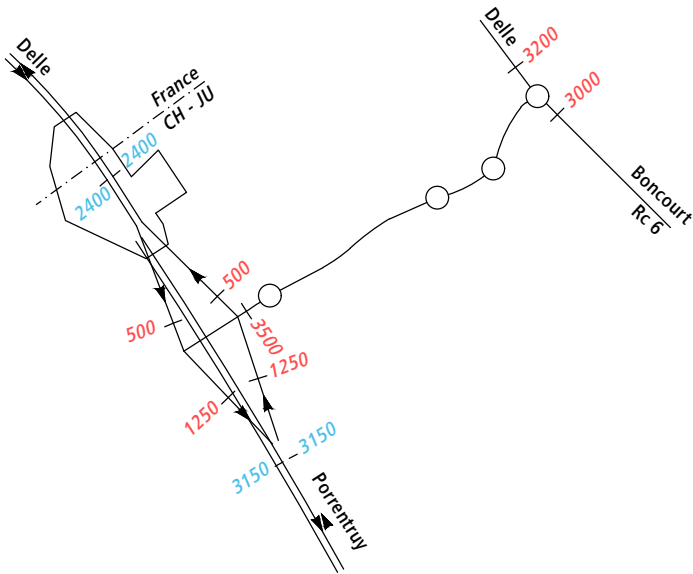

TJM 2020

Jonctions A16

Jonction de Boncourt (1601)

Jonction de Bure (1602)

Demi-jonction de Chevenez (1603)

Jonction de Porrentruy Ouest (1604)

Jonction de Porrentruy Est (1605)

Jonction de Courgenay (1606)

TJM 2020

Jonctions A16

Jonction de St-Ursanne (1607)

Jonction de Glovelier (1608)

Jonction de Bassecourt (1609)

Jonction de Delémont - Ouest (1610)

Jonction de Delémont Est (1611)

Demi-jonction de Choindez (1612)