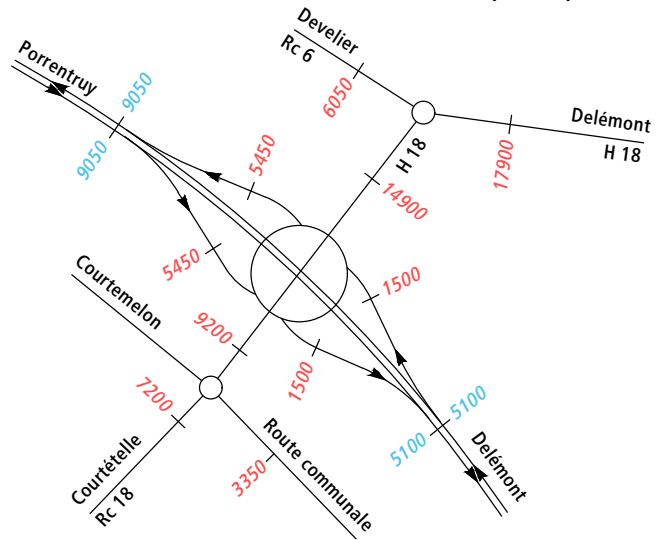

TJM 2020

Jonctions A16

Jonction de Boncourt (1601)

Jonction de Bure (1602)

Demi-jonction de Chevenez (1603)

Jonction de Porrentruy Ouest (1604)

Jonction de Porrentruy Est (1605)

Jonction de Courgenay (1606)

TJM 2020

Jonctions A16

Jonction de St-Ursanne (1607)

Jonction de Glovelier (1608)

Jonction de Bassecourt (1609)

Jonction de Delémont - Ouest (1610)

Jonction de Delémont Est (1611)

Demi-jonction de Choindez (1612)