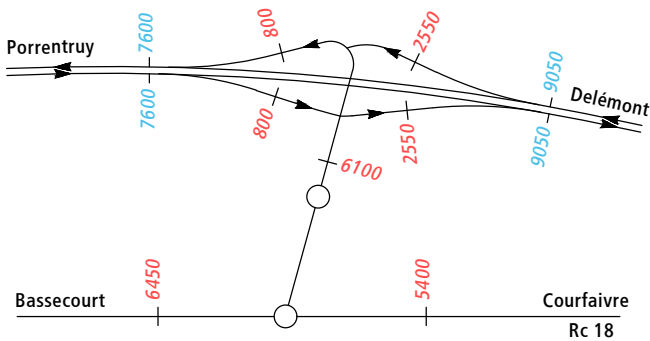

TJM 2020

Jonctions A16

Jonction de Boncourt (1601)

Jonction de Bure (1602)

Demi-jonction de Chevenez (1603)

Jonction de Porrentruy Ouest (1604)

Jonction de Porrentruy Est (1605)

Jonction de Courgenay (1606)

TJM 2020

Jonctions A16

Jonction de St-Ursanne (1607)

Jonction de Glovelier (1608)

Jonction de Bassecourt (1609)

Jonction de Delémont - Ouest (1610)

Jonction de Delémont Est (1611)

Demi-jonction de Choindez (1612)