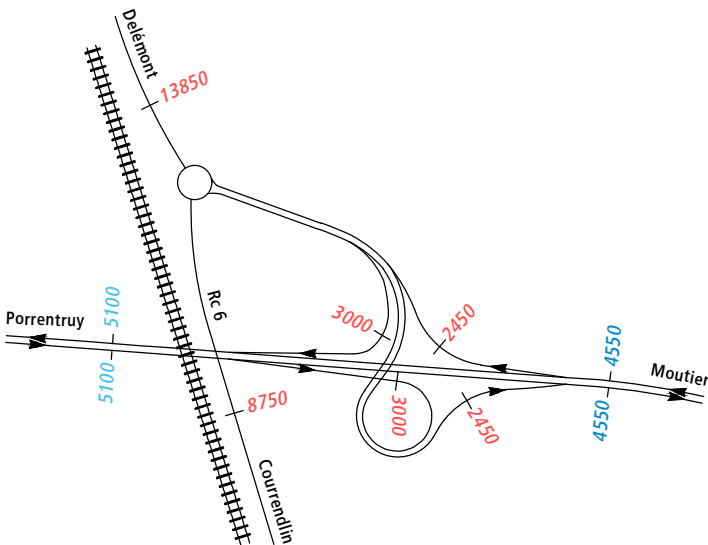

TJM 2020

Jonctions A16

Jonction de Boncourt (1601)

Jonction de Bure (1602)

Demi-jonction de Chevenez (1603)

Jonction de Porrentruy Ouest (1604)

Jonction de Porrentruy Est (1605)

Jonction de Courgenay (1606)

TJM 2020

Jonctions A16

Jonction de St-Ursanne (1607)

Jonction de Glovelier (1608)

Jonction de Bassecourt (1609)

Jonction de Delémont - Ouest (1610)

Jonction de Delémont Est (1611)

Demi-jonction de Choindez (1612)