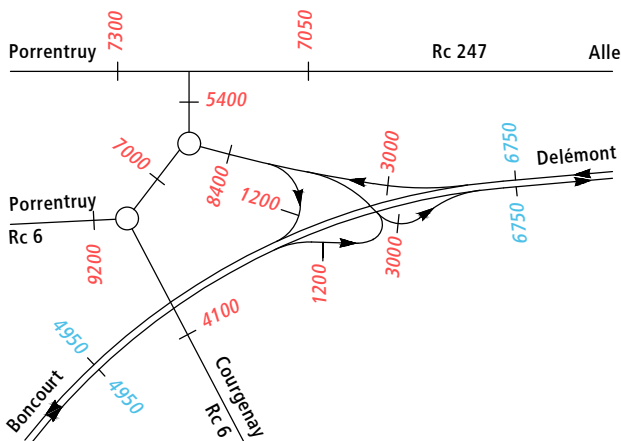

TJM 2020

Jonctions A16

Jonction de Boncourt (1601)

Jonction de Bure (1602)

Demi-jonction de Chevenez (1603)

Jonction de Porrentruy Ouest (1604)

Jonction de Porrentruy Est (1605)

Jonction de Courgenay (1606)

TJM 2020

Jonctions A16

Jonction de St-Ursanne (1607)

Jonction de Glovelier (1608)

Jonction de Bassecourt (1609)

Jonction de Delémont - Ouest (1610)

Jonction de Delémont Est (1611)

Demi-jonction de Choindez (1612)