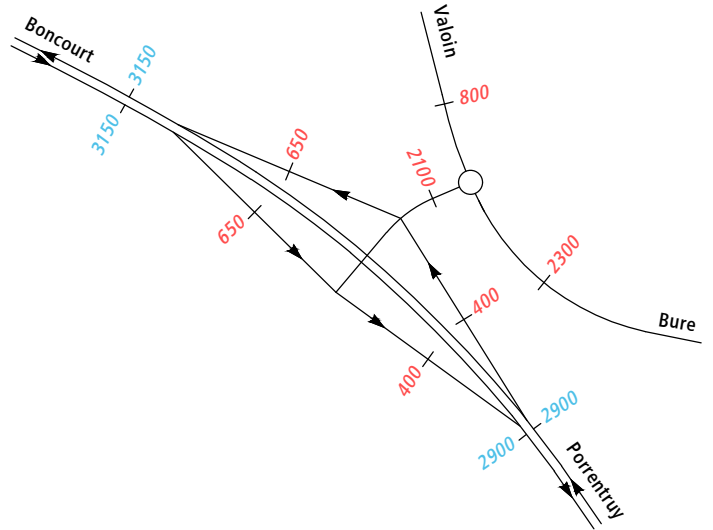

TJM 2020

Jonctions A16

Jonction de Boncourt (1601)

Jonction de Bure (1602)

Demi-jonction de Chevenez (1603)

Jonction de Porrentruy Ouest (1604)

Jonction de Porrentruy Est (1605)

Jonction de Courgenay (1606)

TJM 2020

Jonctions A16

Jonction de St-Ursanne (1607)

Jonction de Glovelier (1608)

Jonction de Bassecourt (1609)

Jonction de Delémont - Ouest (1610)

Jonction de Delémont Est (1611)

Demi-jonction de Choindez (1612)