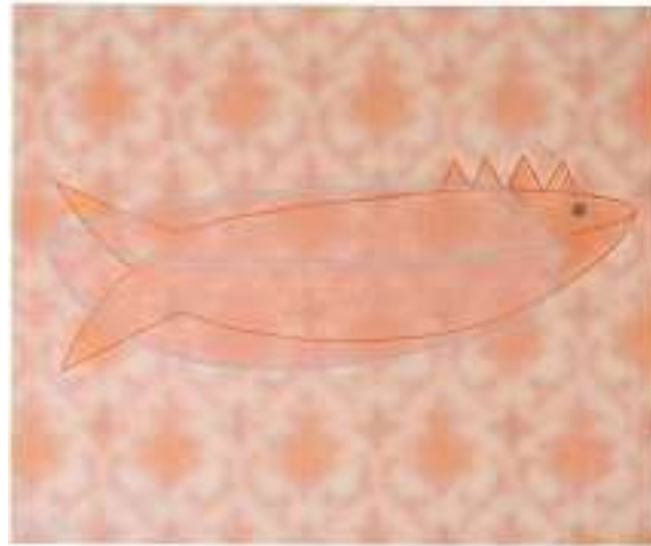

Dimensions (cm):
Largeur: 54
Hauteur: 76

Année de création:
2006

N°3626

Esther-Lisette Ganz
Sans titre

Technique(s):
Acrylique sur toile

Dimensions (cm):
Largeur: 55
Hauteur: 45

Année de création:
Inconnue

N°2706

René Fendt
Salle du XVII^e siècle

Technique(s):
Gouache/pastel

Dimensions (cm):
Largeur: 134
Hauteur: 95

Année de création:
1990

N°2245

Yves Juillerat
Figure

Technique(s):
Technique mixte

Dimensions (cm):
Largeur: 37.5
Hauteur: 50