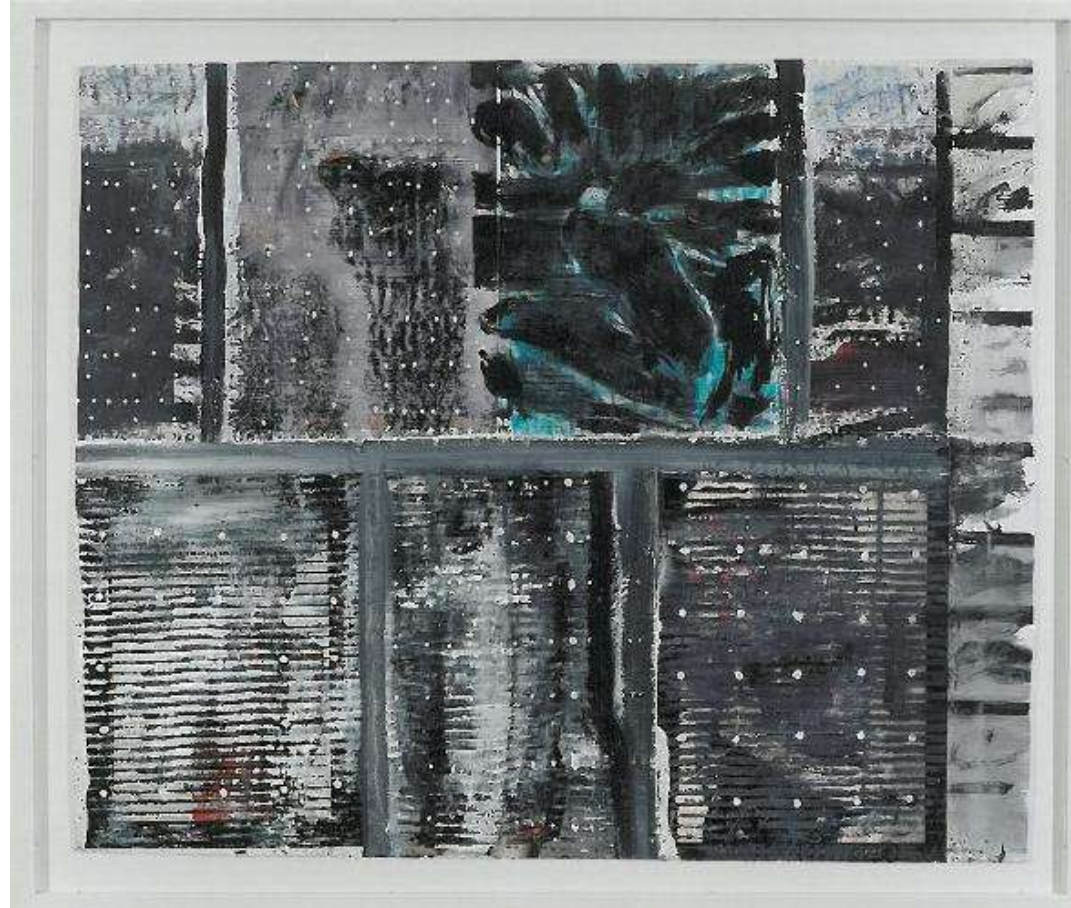

N°4275

Anaïs Schrameck
Fille dans baignoire

Technique(s):
Photographie couleur

Dimensions (cm):
Largeur: 49
Hauteur: 40

Année de création:
2010

N°2596