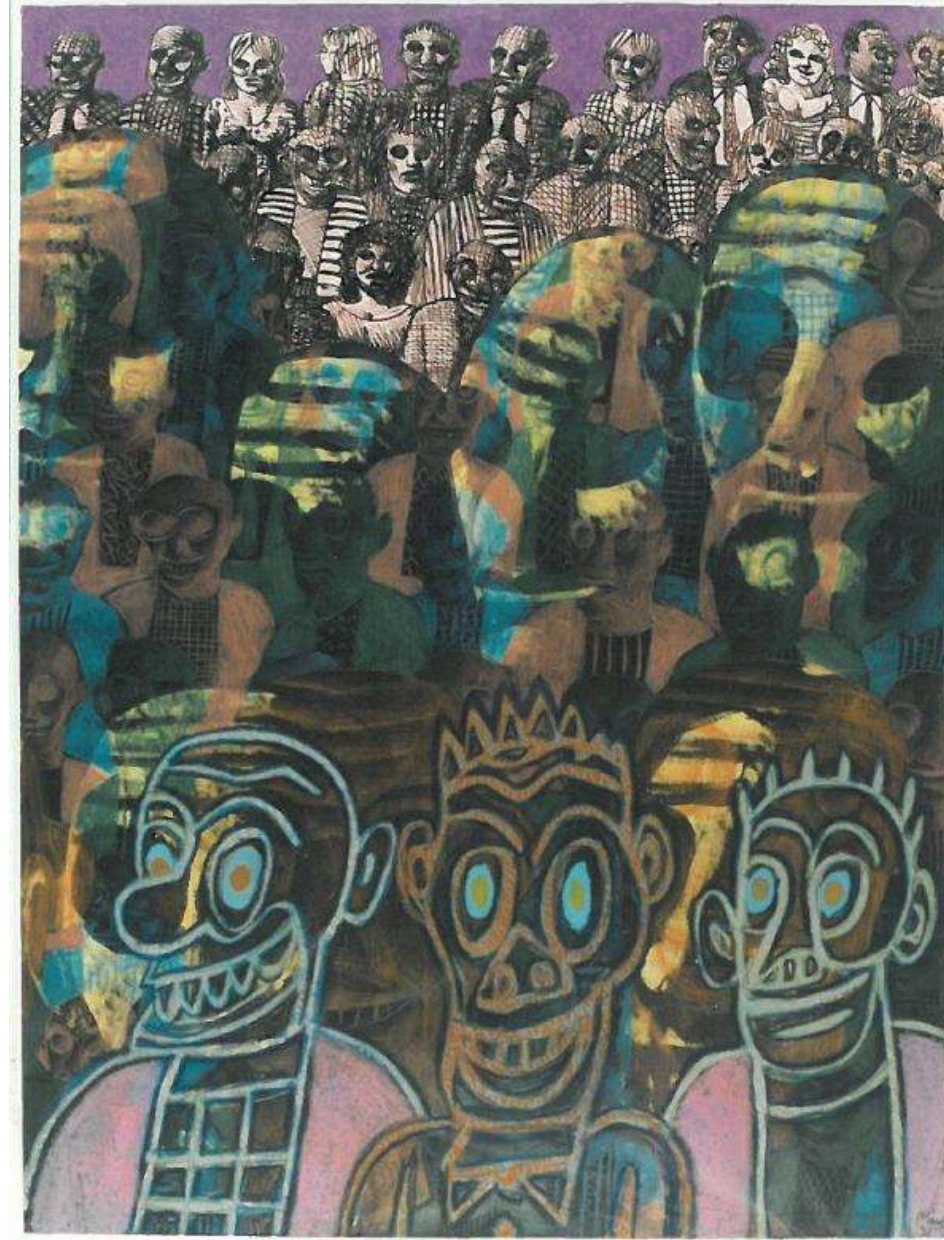

Stéphane Montavon
Sans titre

Technique(s):
Technique mixte

Dimensions (cm):
Largeur: 82
Hauteur: 107

Année de création:
1997

N°2365