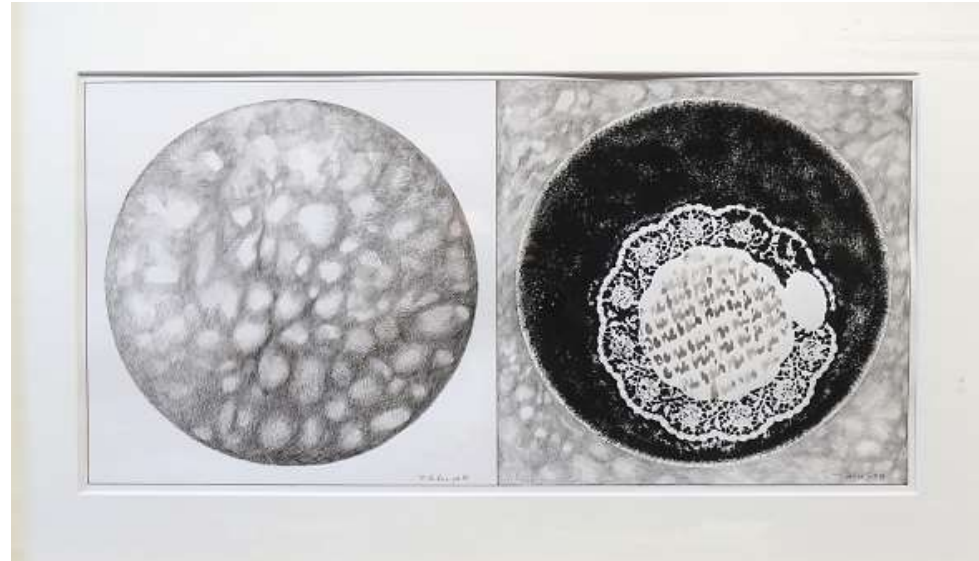

Tristan Solier

Sans titre ("Je ne sais pas où je vais")

Technique(s):
Encres sur papier

Dimensions (cm):
Largeur: 85
Hauteur: 53.5

Année de création:
1978

N°6114 / PC 97