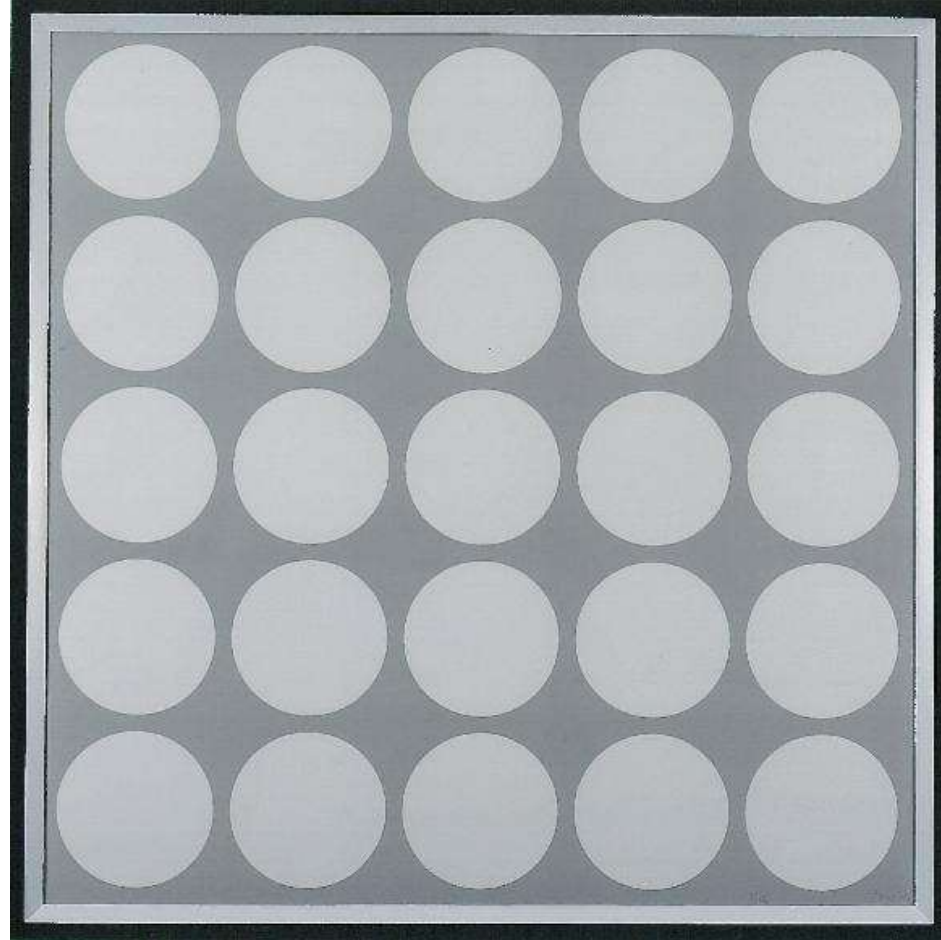

Dominik Stauch
Studies for a Naked City

Technique(s):
Gravure

Dimensions (cm):
Largeur: 76.5
Hauteur: 76.5

Année de création:
2005

N°7005