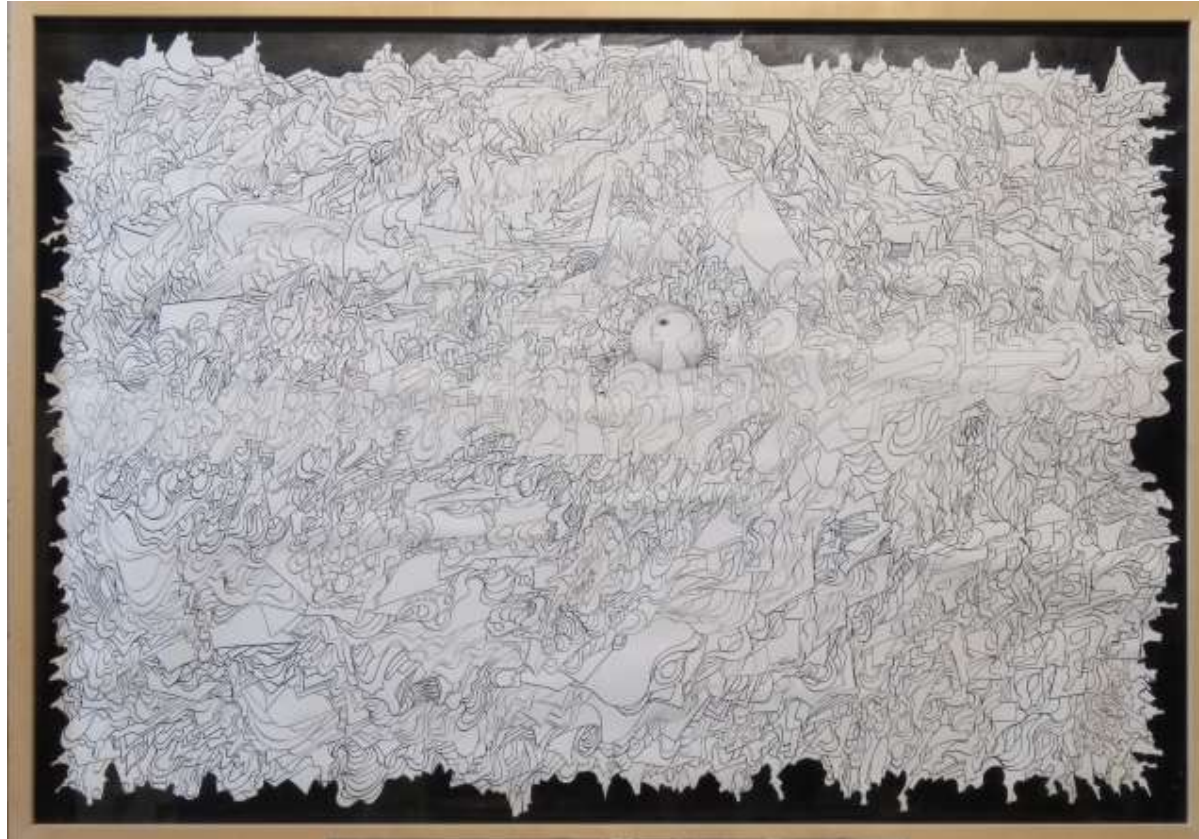

Année de création:
1984

N°6116.3 / PC 116

Tristan Solier
Sans titre (mélancolie)

Technique(s):
Encres sur papier

Dimensions (cm):
Largeur: 102.5
Hauteur: 72.5

Année de création:
1976

N°6109 / PC 92

François Monnier
Chaise N° 1