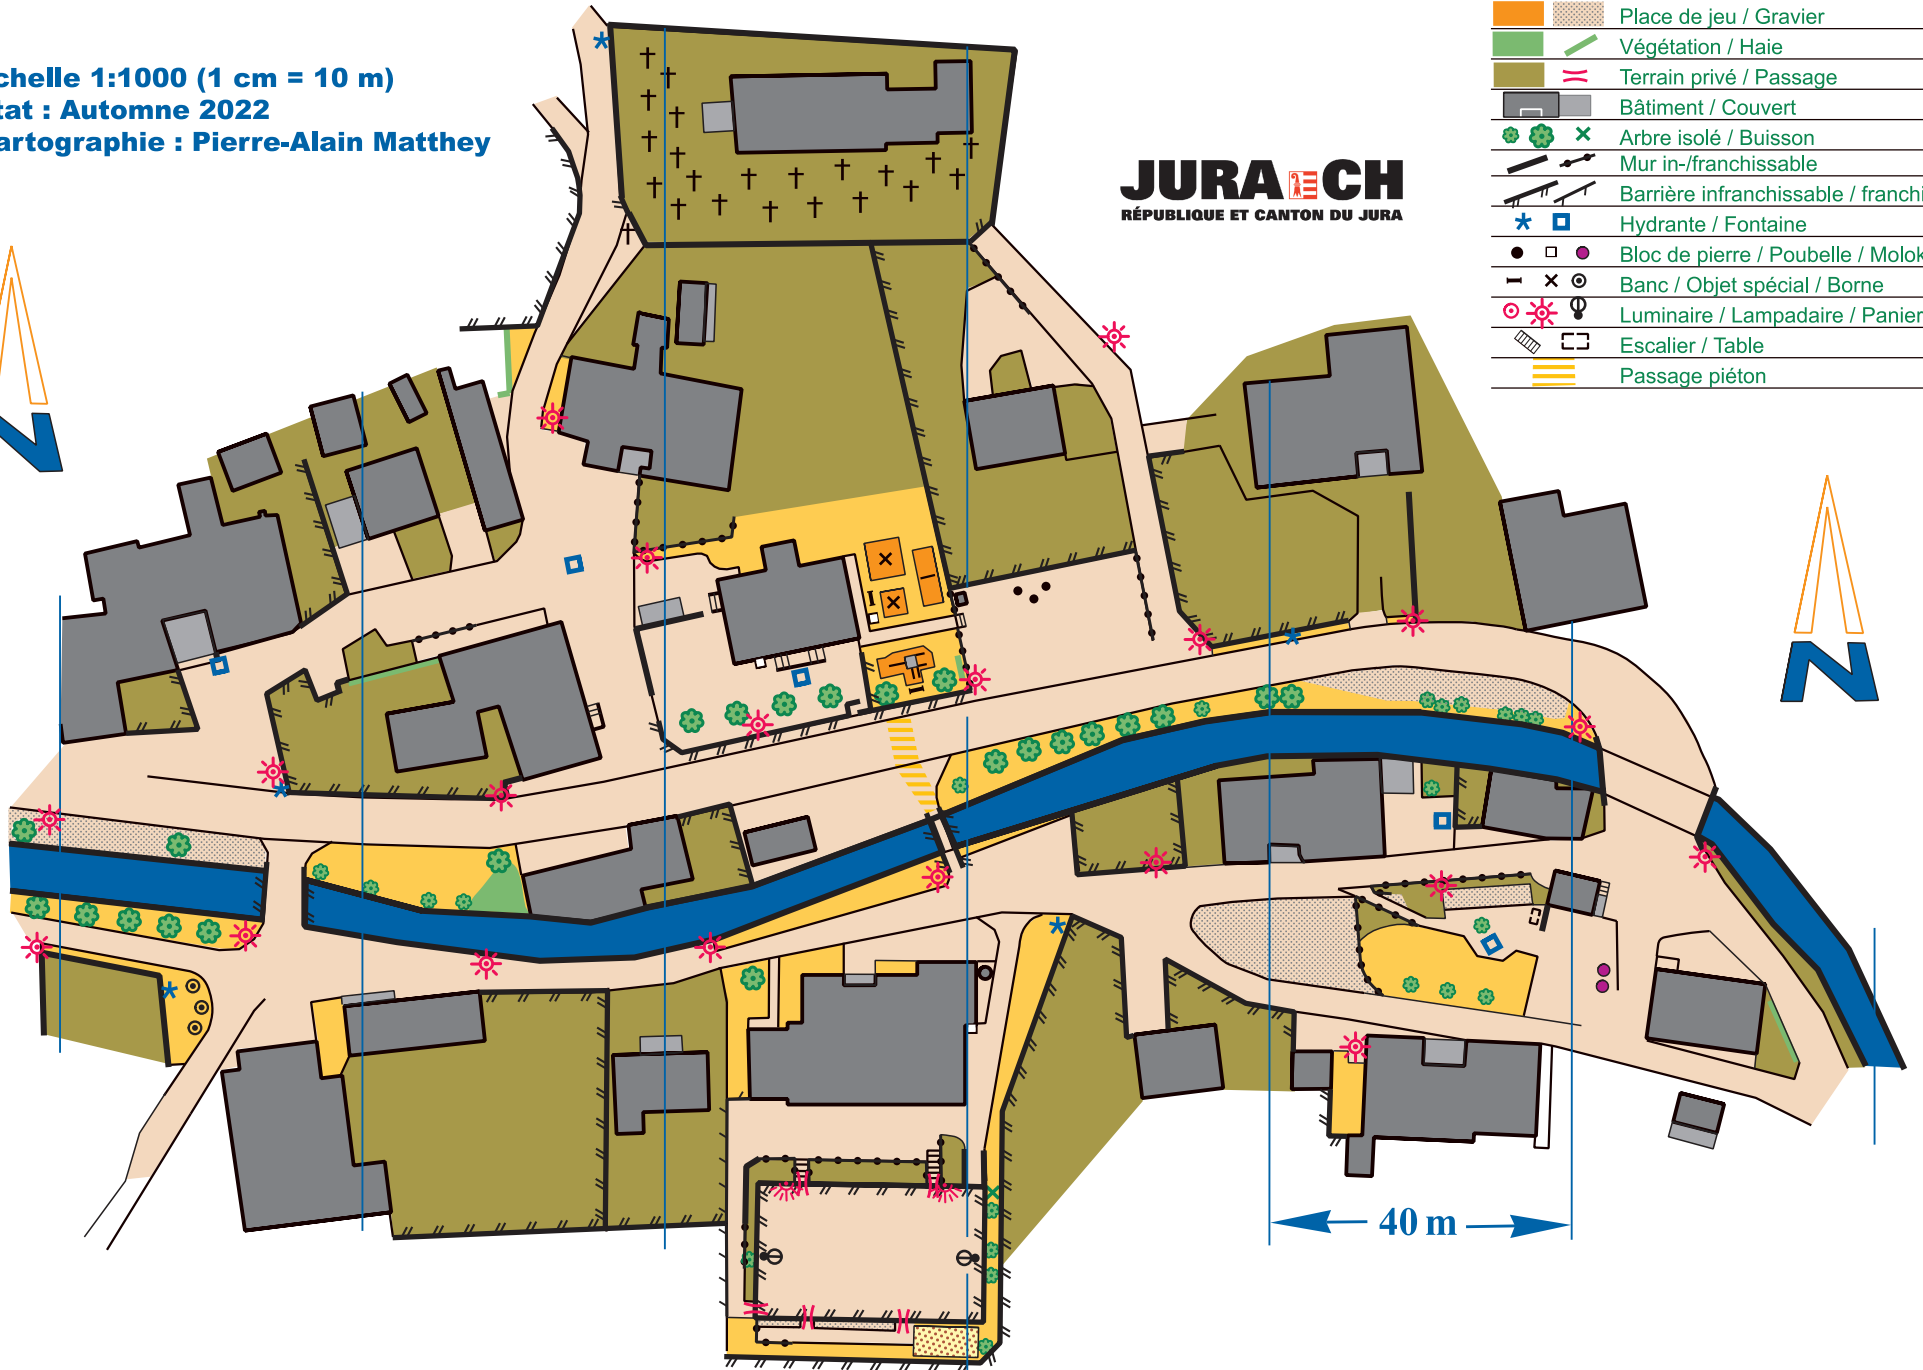

Ecole Vermes

Echelle 1:1000 (1 cm = 10 m)

Etat : Automne 2022

Cartographie : Pierre-Alain Matthey

JURA CH
RÉPUBLIQUE ET CANTON DU JURA

		Pré - gazon / Asphalte
		Place de jeu / Gravier
		Végétation / Haie
		Terrain privé / Passage
		Bâtiment / Couvert
		Arbre isolé / Buisson
		Mur in-/franchissable
		Barrière infranchissable / franchissable
		Hydrante / Fontaine
		Bloc de pierre / Poubelle / Molok
		Banc / Objet spécial / Borne
		Luminaire / Lampadaire / Panier basket
		Escalier / Table
		Passage piéton

40 m