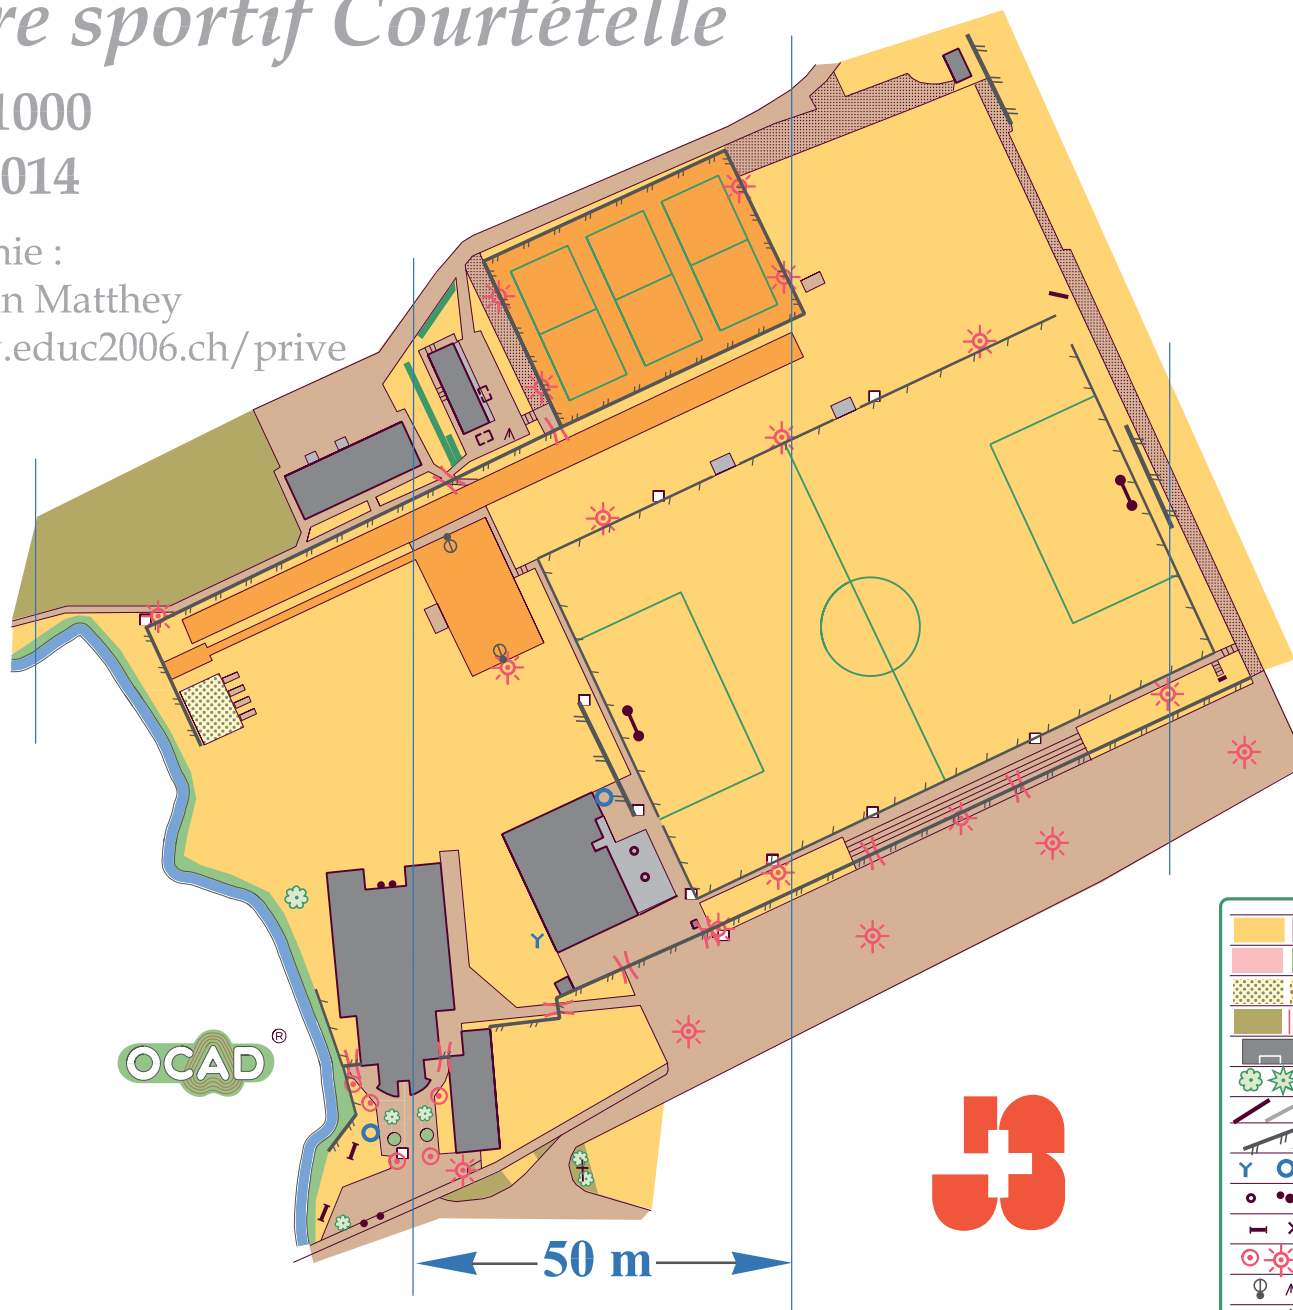

Centre sportif Courtételle

Echelle 1:1000

Etat Mai 2014

Cartographie :

Pierre-Alain Matthey

Site : www.educ2006.ch/prive

www.scool.ch

OCAD®

		Pré - gazon / Asphalte
		Surface synthétique / Végétation dense
		Gravier / Sable
		Terrain privé (passage interdit)
		Bâtiment / Couvert
		Feuillu / Résineux / Arbuste - buisson
		Mur infranch.-mur franch. / Passage
		Barrière infranchissable / franchissable
		Hydrante / Fontaine / Objet spécial
		Poteau / Bloc de pierre / Poubelle
		Banc / Objet spécial / Compost
		Luminaire / Lampadaire / Projecteur
		Panier basket / Foyer / Drapeau
		Talus - pente / Escalier / Table
		Haie basse - haute / passage piéton