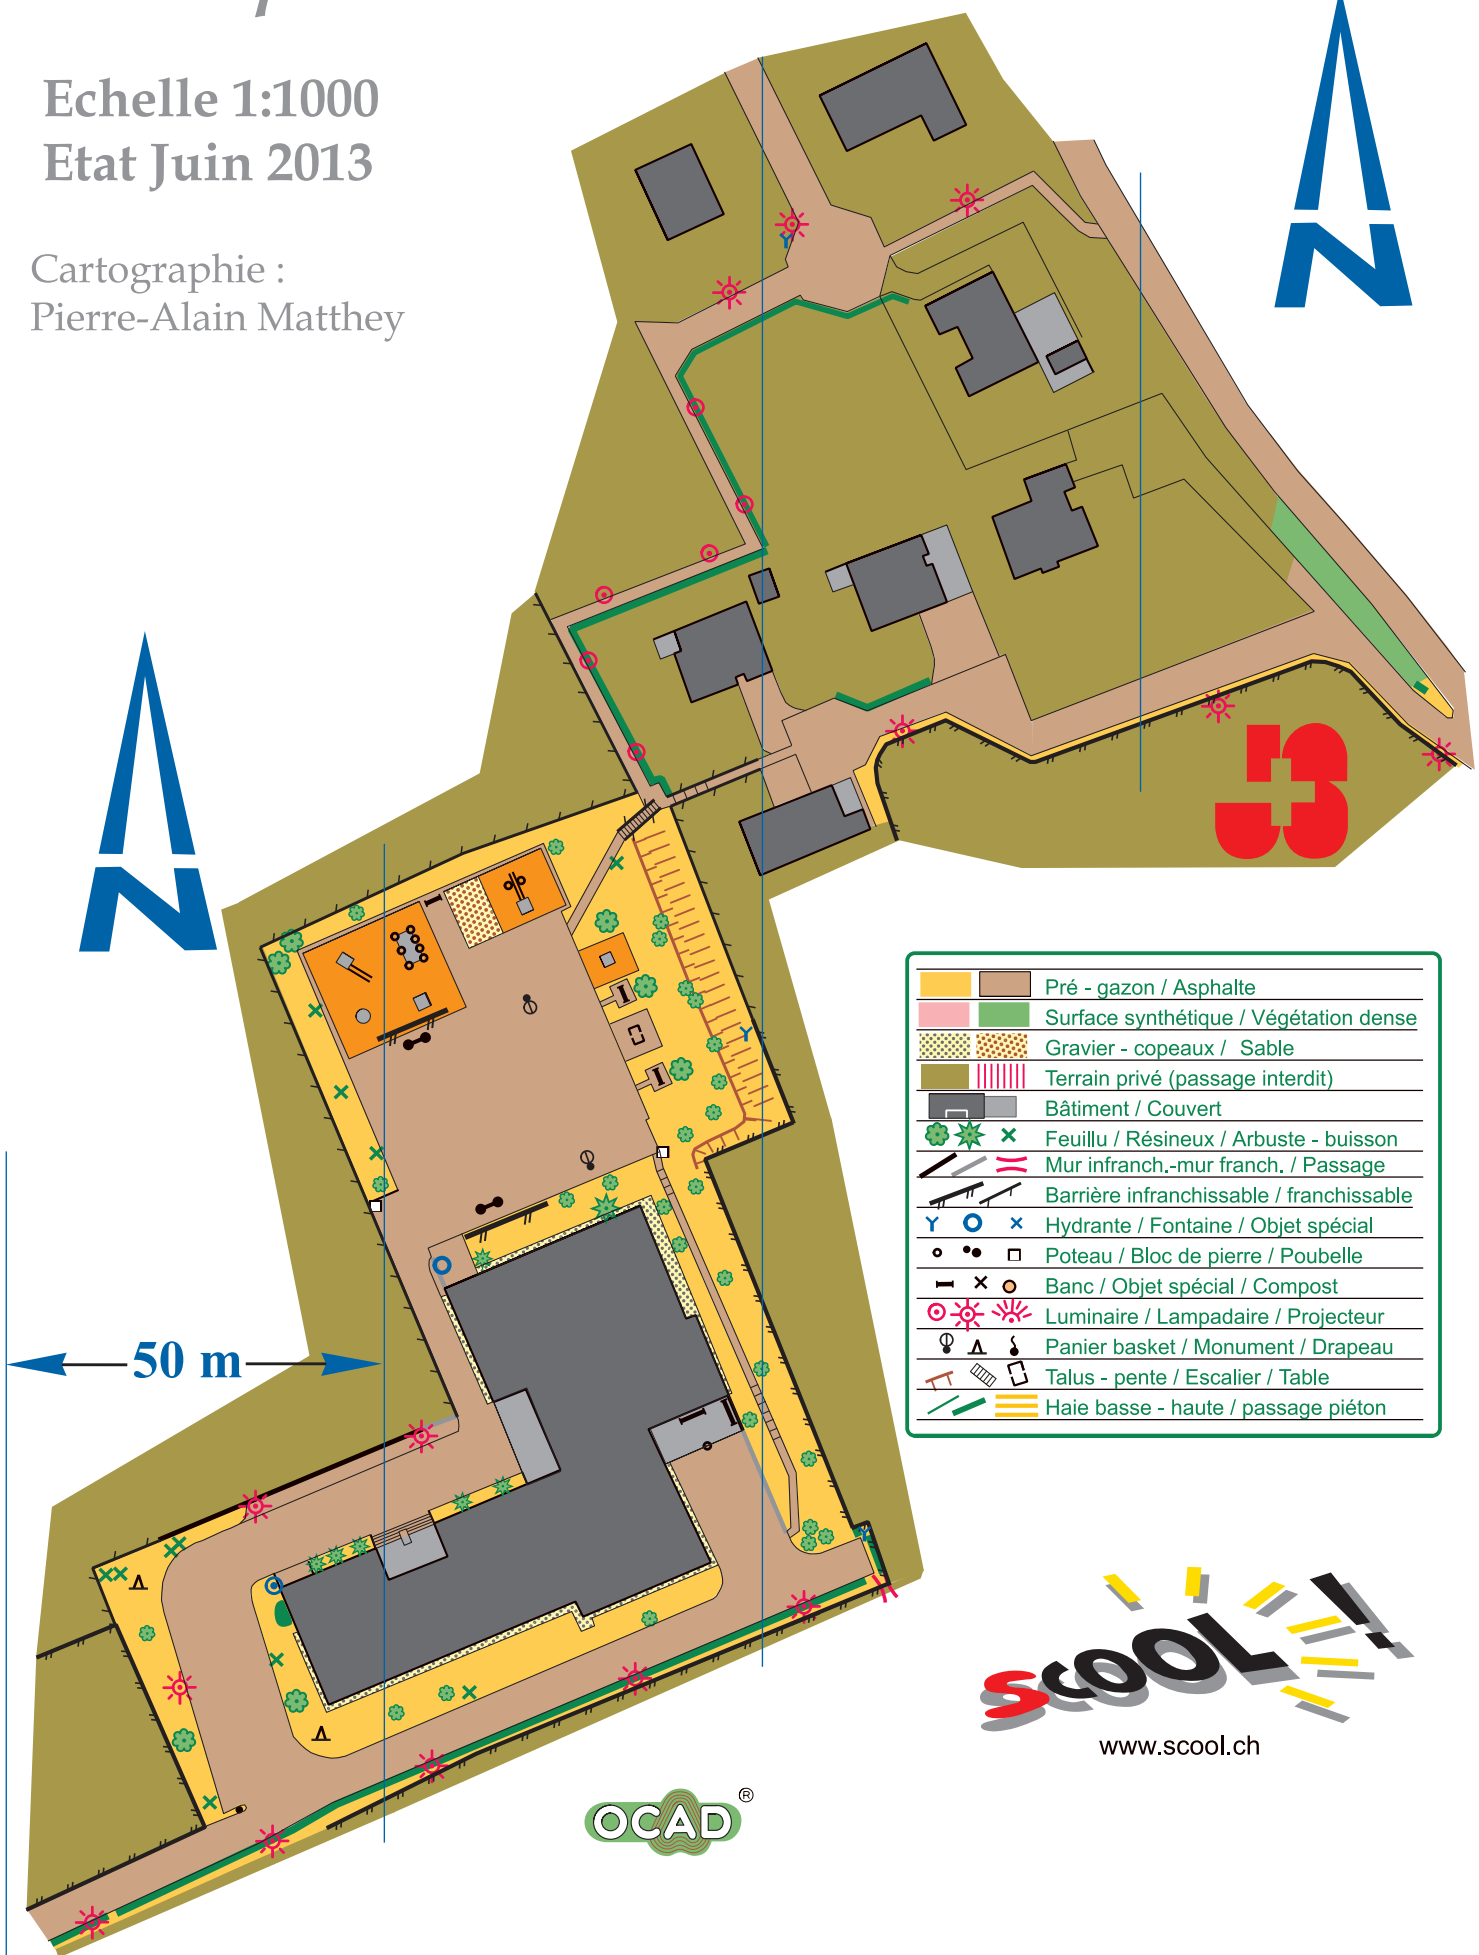

Ecole primaire Alle

Echelle 1:1000

Etat Juin 2013

Cartographie :
Pierre-Alain Matthey

	Pré - gazon / Asphalte
	Surface synthétique / Végétation dense
	Gravier - copeaux / Sable
	Terrain privé (passage interdit)
	Bâtiment / Couvert
	Feuillu / Résineux / Arbuste - buisson
	Mur infranch.-mur franch. / Passage
	Barrière infranchissable / franchissable
	Hydrante / Fontaine / Objet spécial
	Poteau / Bloc de pierre / Poubelle
	Banc / Objet spécial / Compost
	Luminaire / Lampadaire / Projecteur
	Panier basket / Monument / Drapeau
	Talus - pente / Escalier / Table
	Haie basse - haute / passage piéton