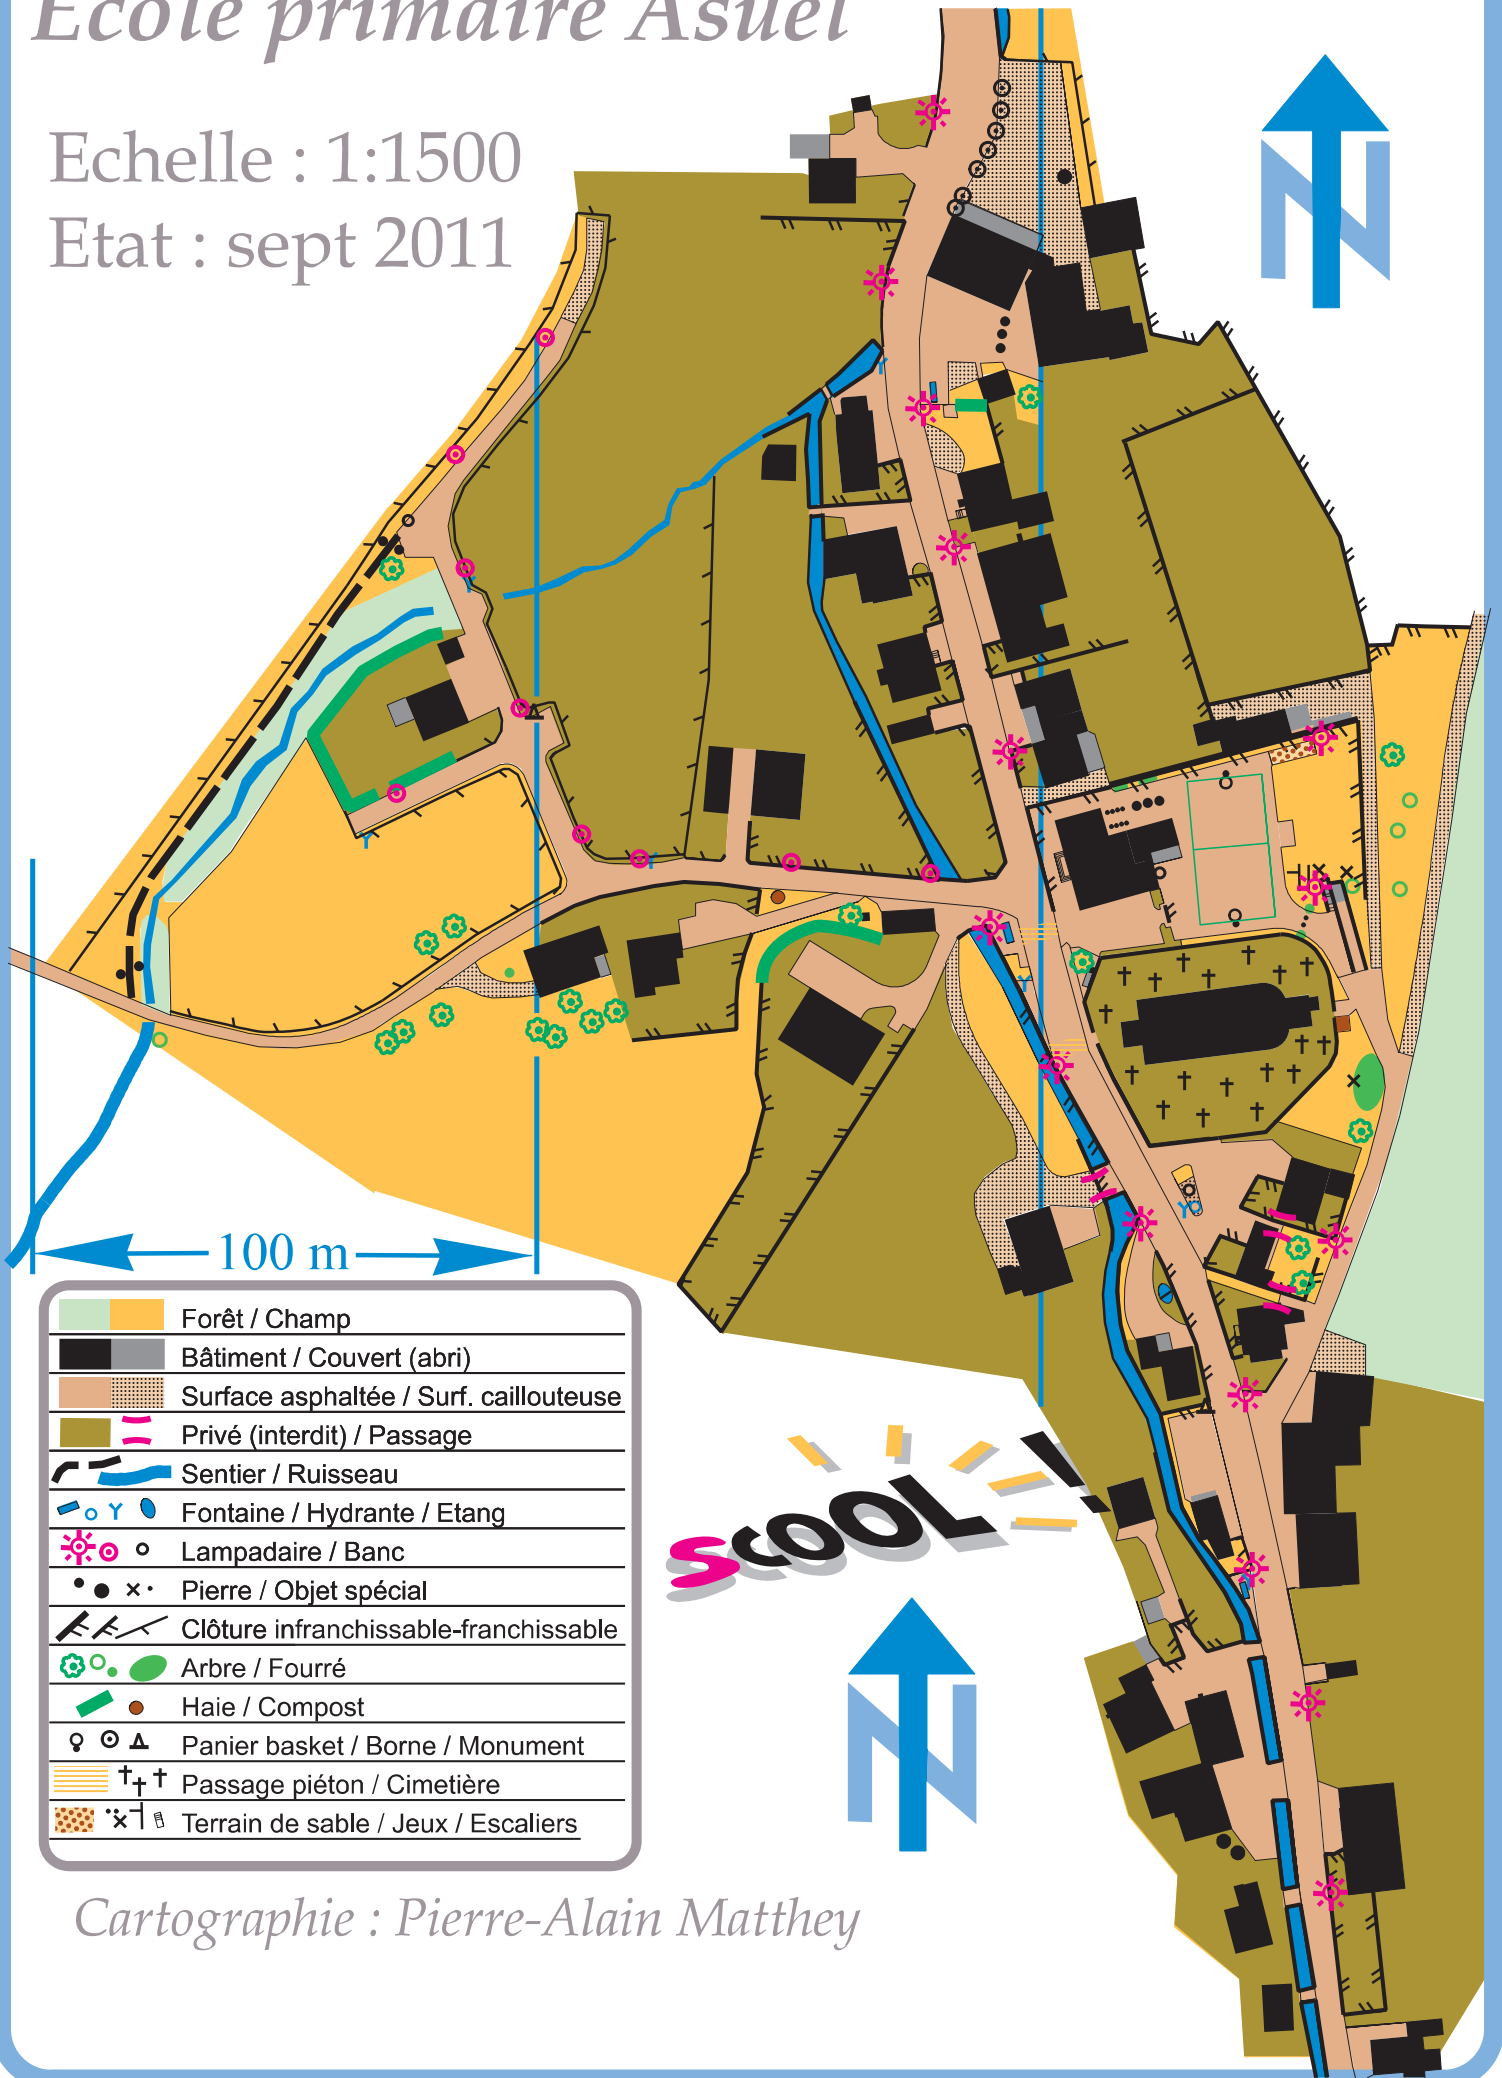

Ecole primaire Asuel

Echelle : 1:1500

Etat : sept 2011

Cartographie : Pierre-Alain Matthey