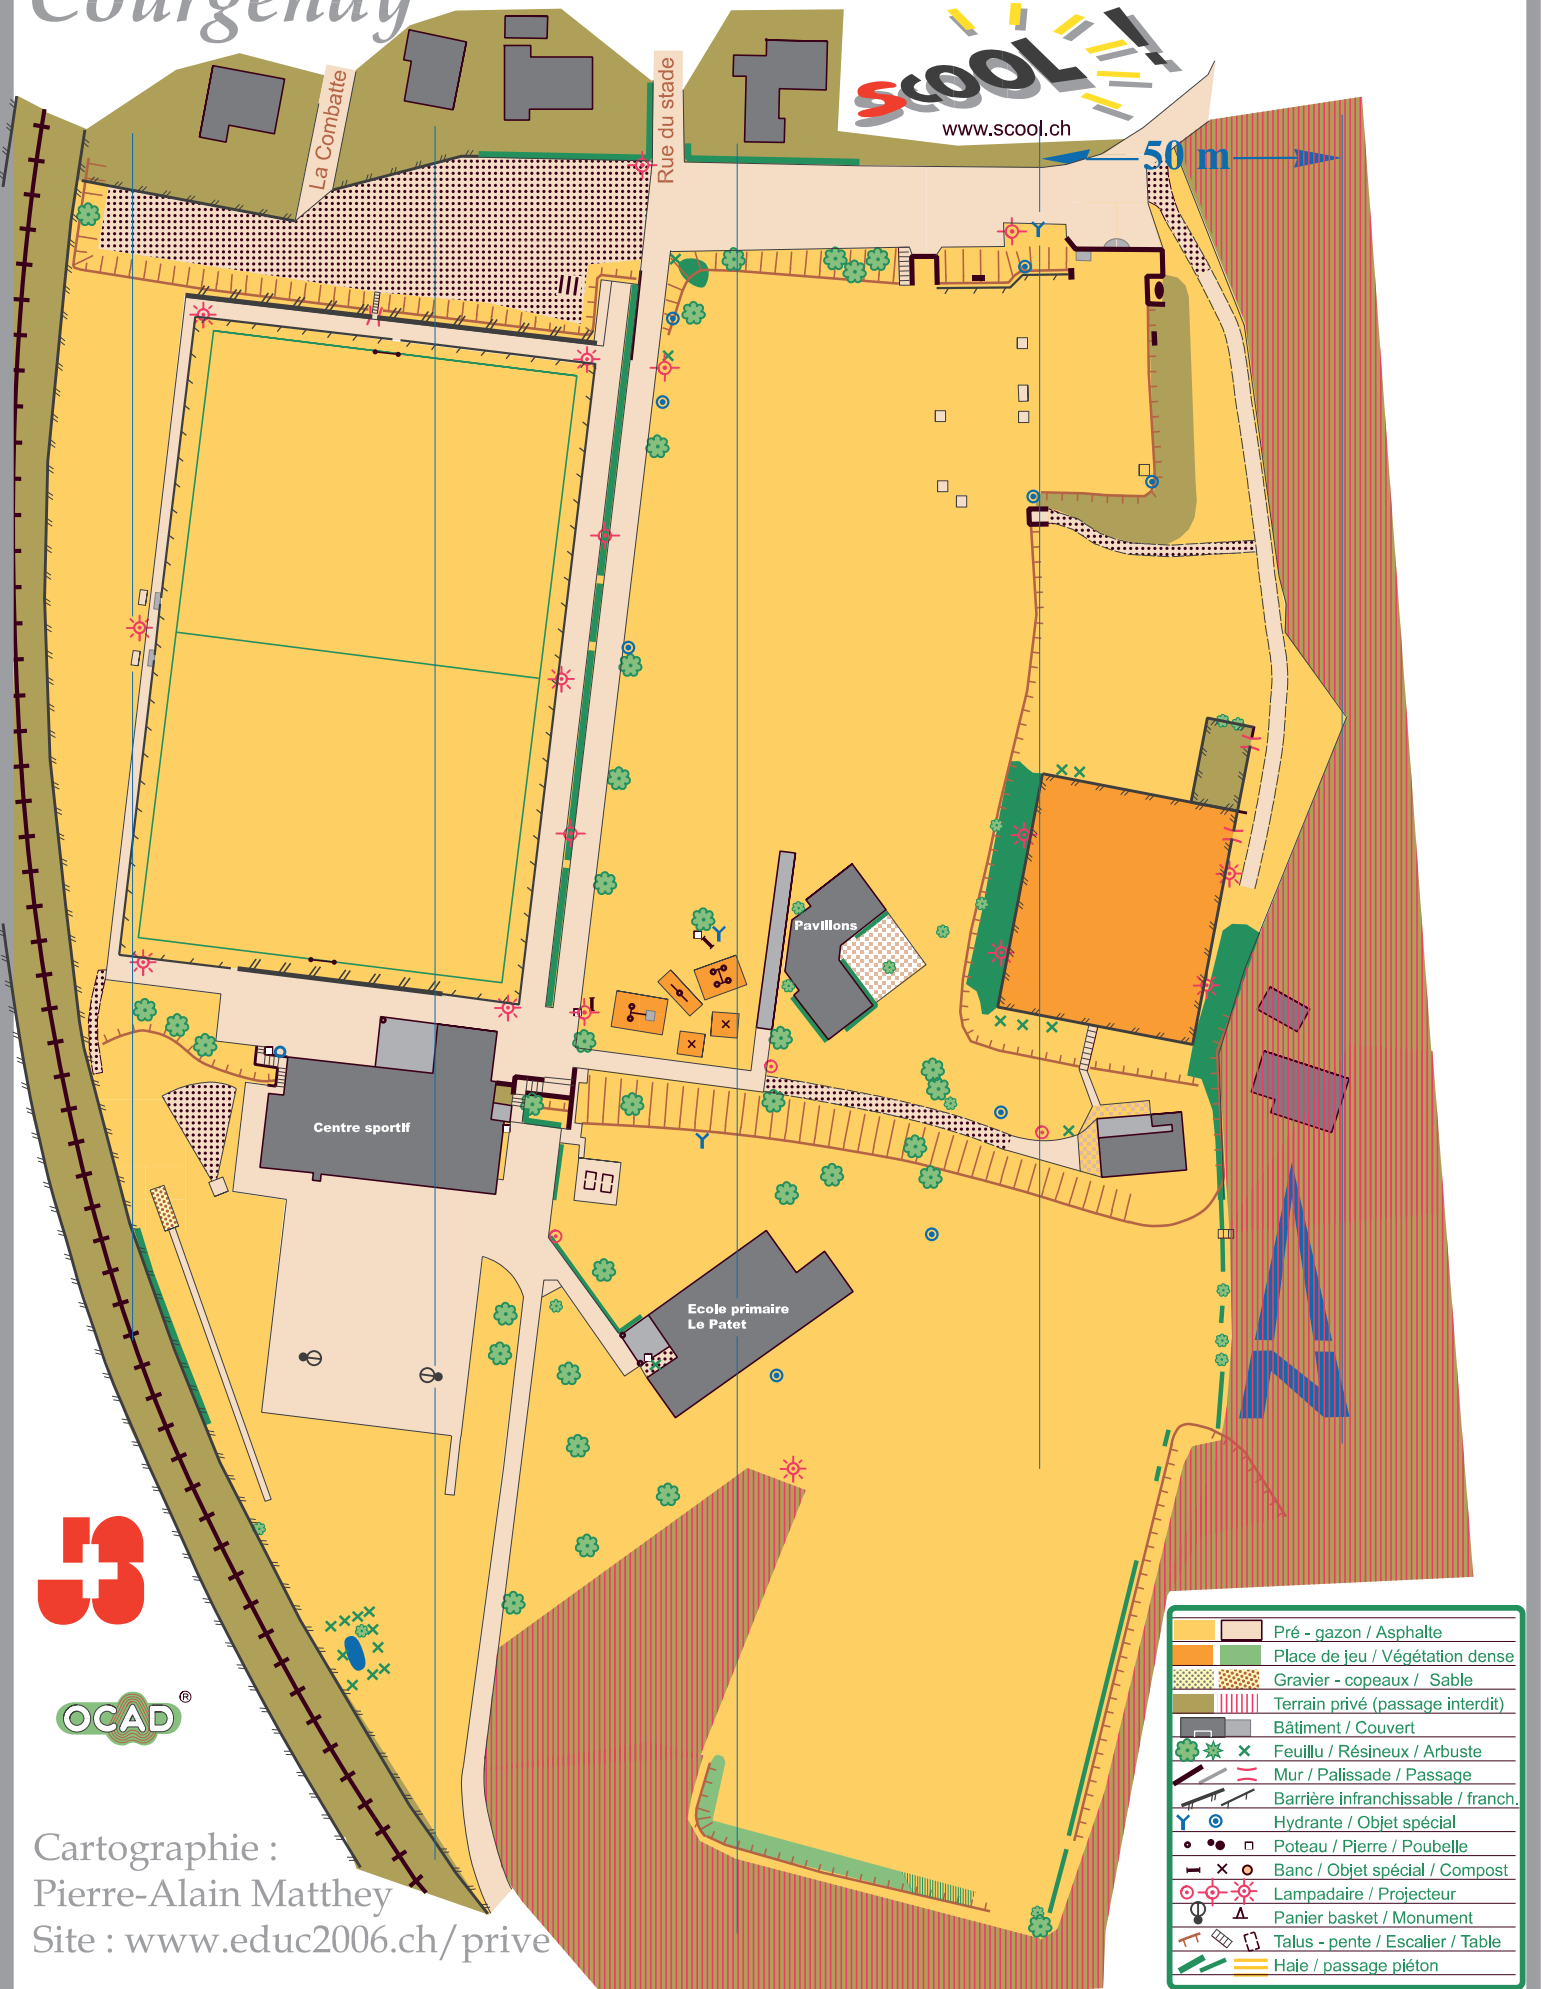

Centre sportif Le Patet Courgenay

Echelle 1:1250
Etat Juin 2013

Cartographie :
Pierre-Alain Matthey
Site : www.educ2006.ch/prive

	Pré - gazon / Asphalte
	Place de jeu / Végétation dense
	Gravier - copeaux / Sable
	Terrain privé (passage interdit)
	Bâtiment / Couvert
	Feuillu / Résineux / Arbuste
	Mur / Palissade / Passage
	Barrière infranchissable / franch.
	Hydrante / Objet spécial
	Poteau / Pierre / Poubelle
	Banc / Objet spécial / Compost
	Lampadaire / Projecteur
	Panier basket / Monument
	Talus - pente / Escalier / Table
	Haie / passage piéton