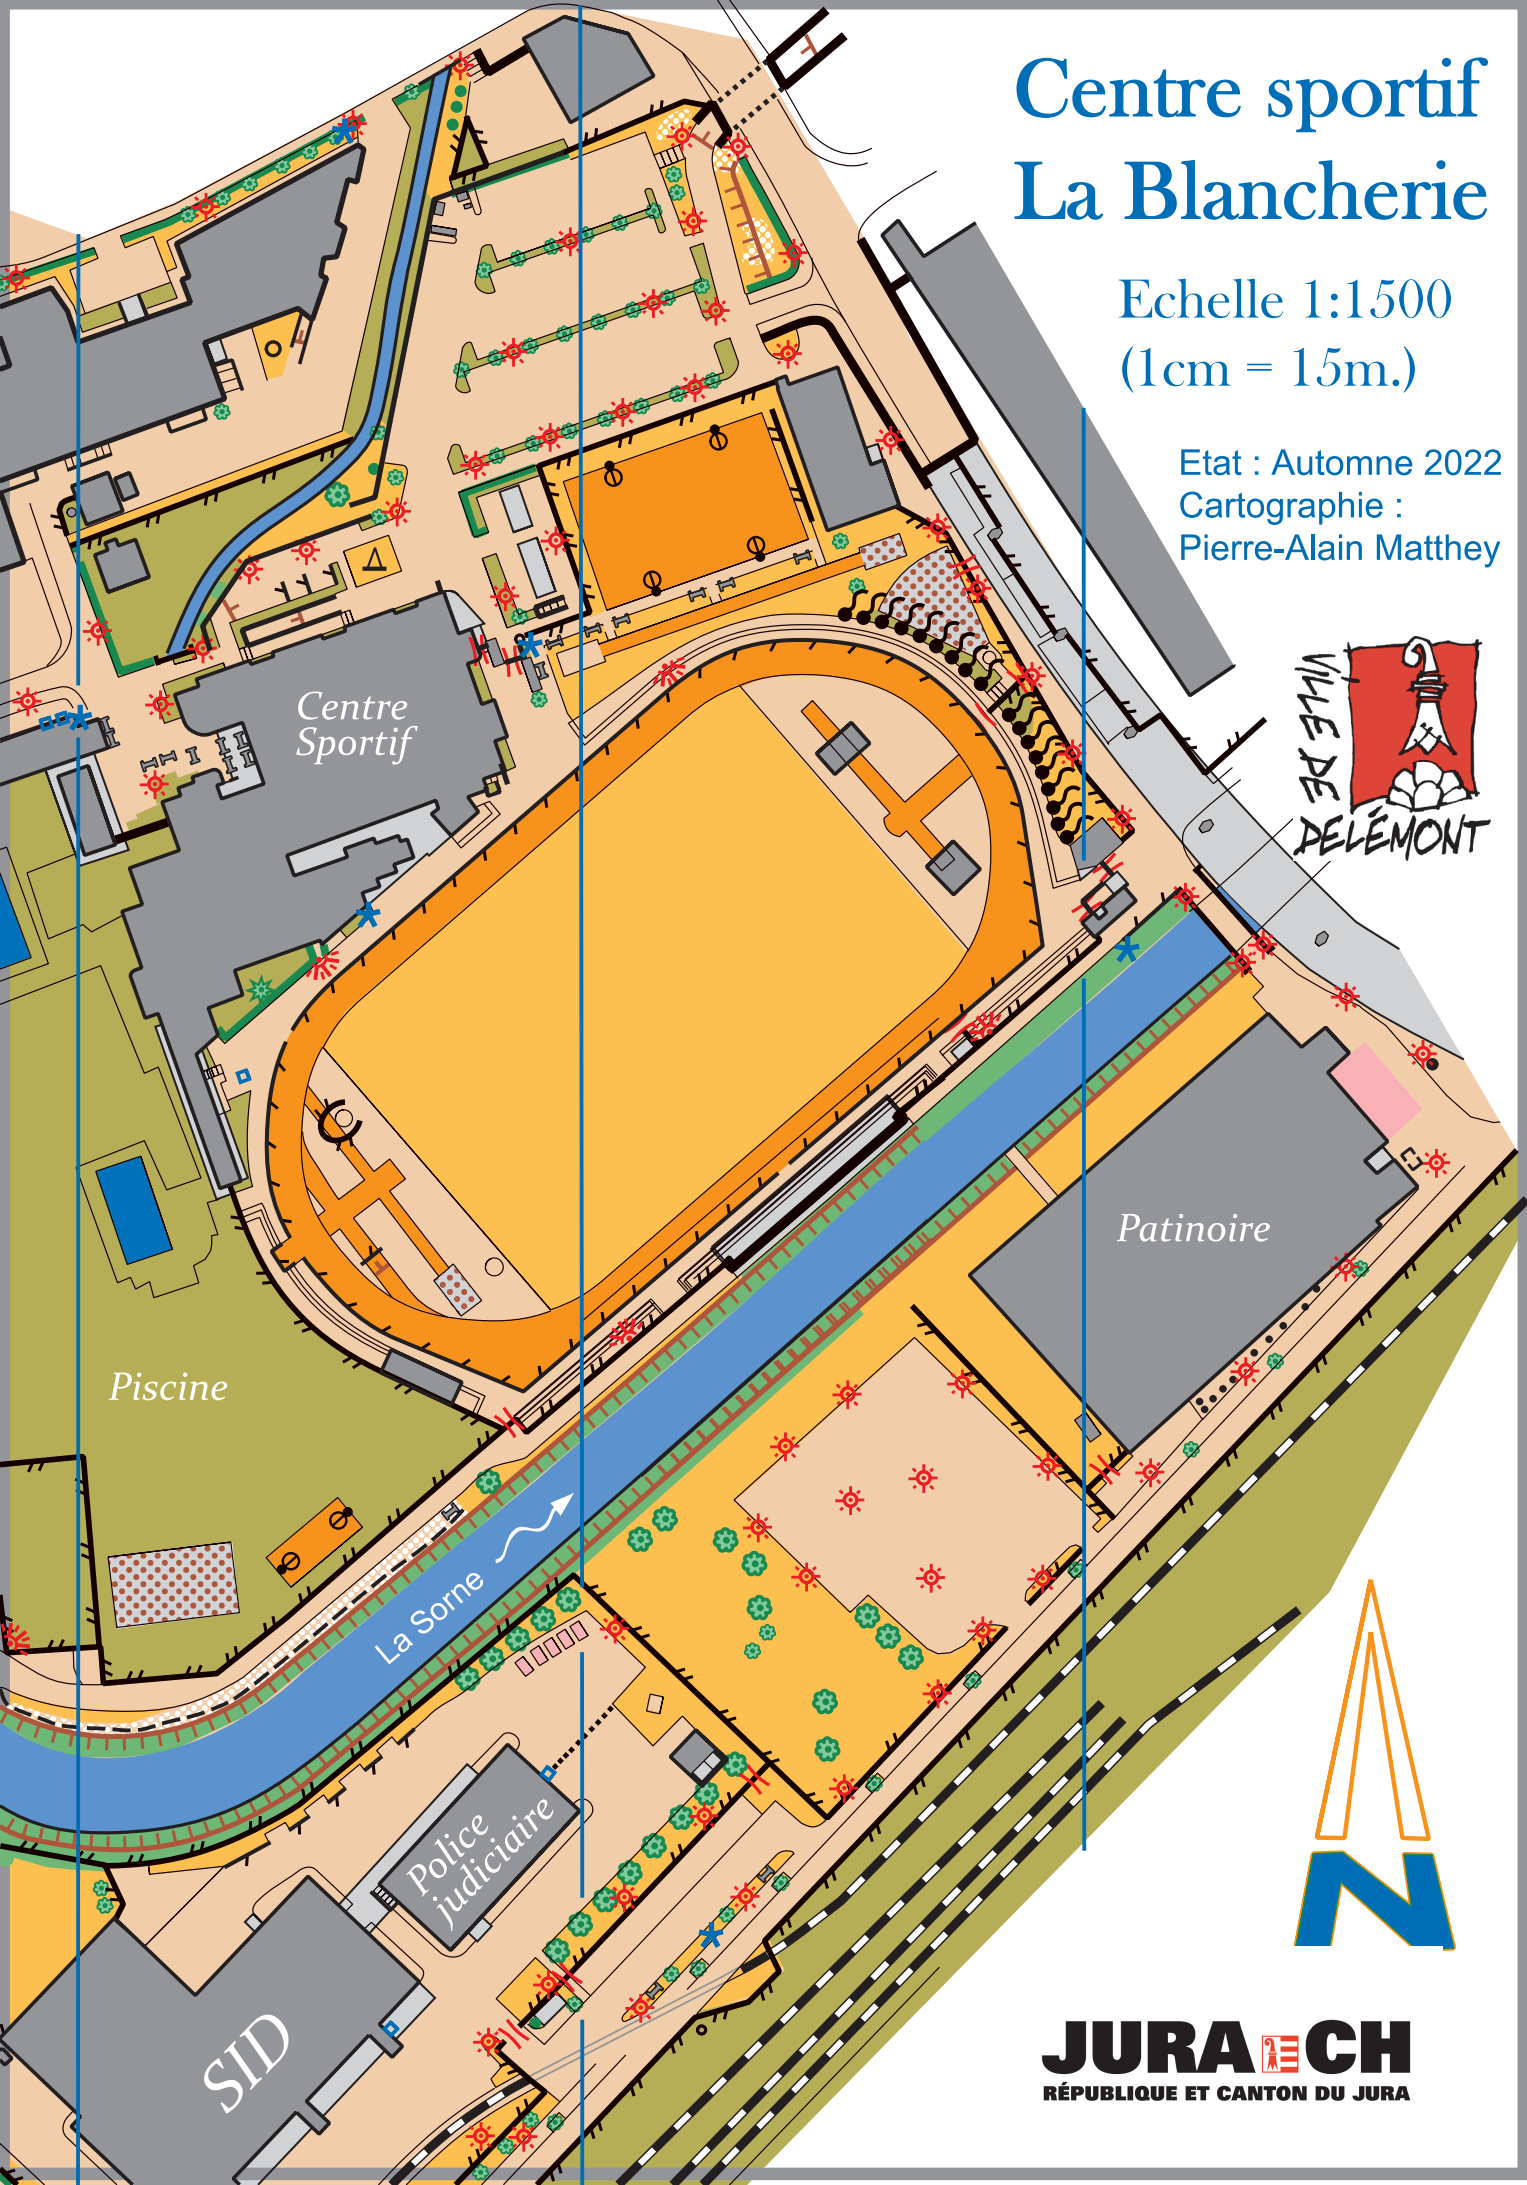

Centre sportif La Blancherie

Echelle 1:1500
(1cm = 15m.)

Etat : Automne 2022
Cartographie :
Pierre-Alain Matthey

Centre Sportif

Piscine

La Sorne

Police
judiciaire

SID

Patinoire