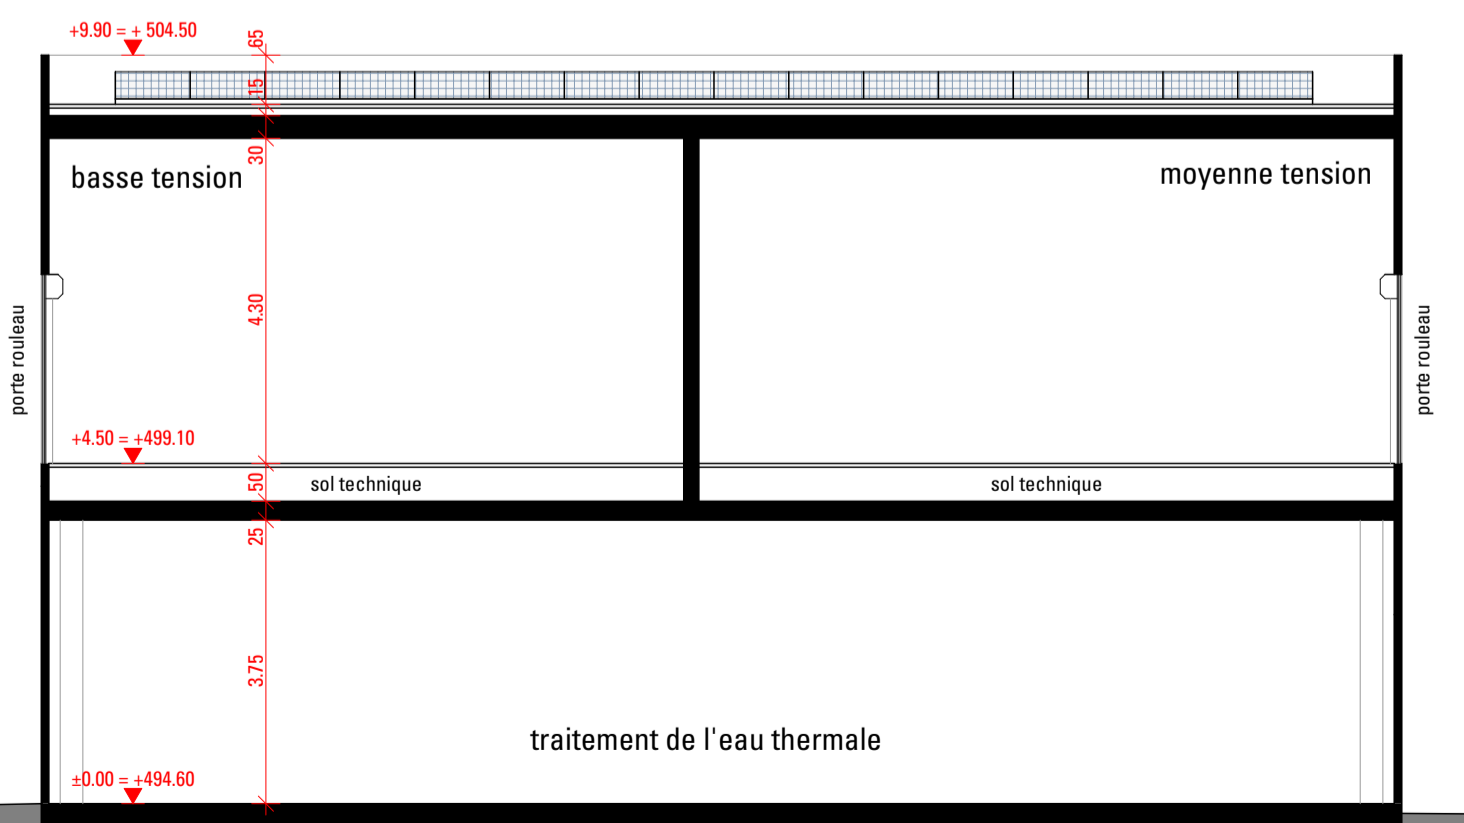

Horizon : 490.00

Horizon : 490.00

Coupe 4-4

ARCHITECTES:
KURY STÄHELIN ARCHITECTES
(Delémont) SA

MAITRE DE L'OUVRAGE:
GEO ENERGIE SUISSE

COUPES

N° PARCELLE: 2138,2137,2136	31 VORPROJEKT/PROJET Géothermie Glovelier Route de la Raisse 2855 Glovelier	MAITRE DE L'OUVRAGE: Geo Energie Suisse	
N° PLAN: 1330-31-310			
KURY STÄHELIN Architectes (Delémont) SA	Rue de la Vauche 6 2800 Delémont	T 032 421 96 60 F 032 421 96 65 info@ KURY STAEHELIN. ch	Echelle: 1:100 Index: A
			Format: A1 Date: 12.01.14 Mod.: 02.05.14