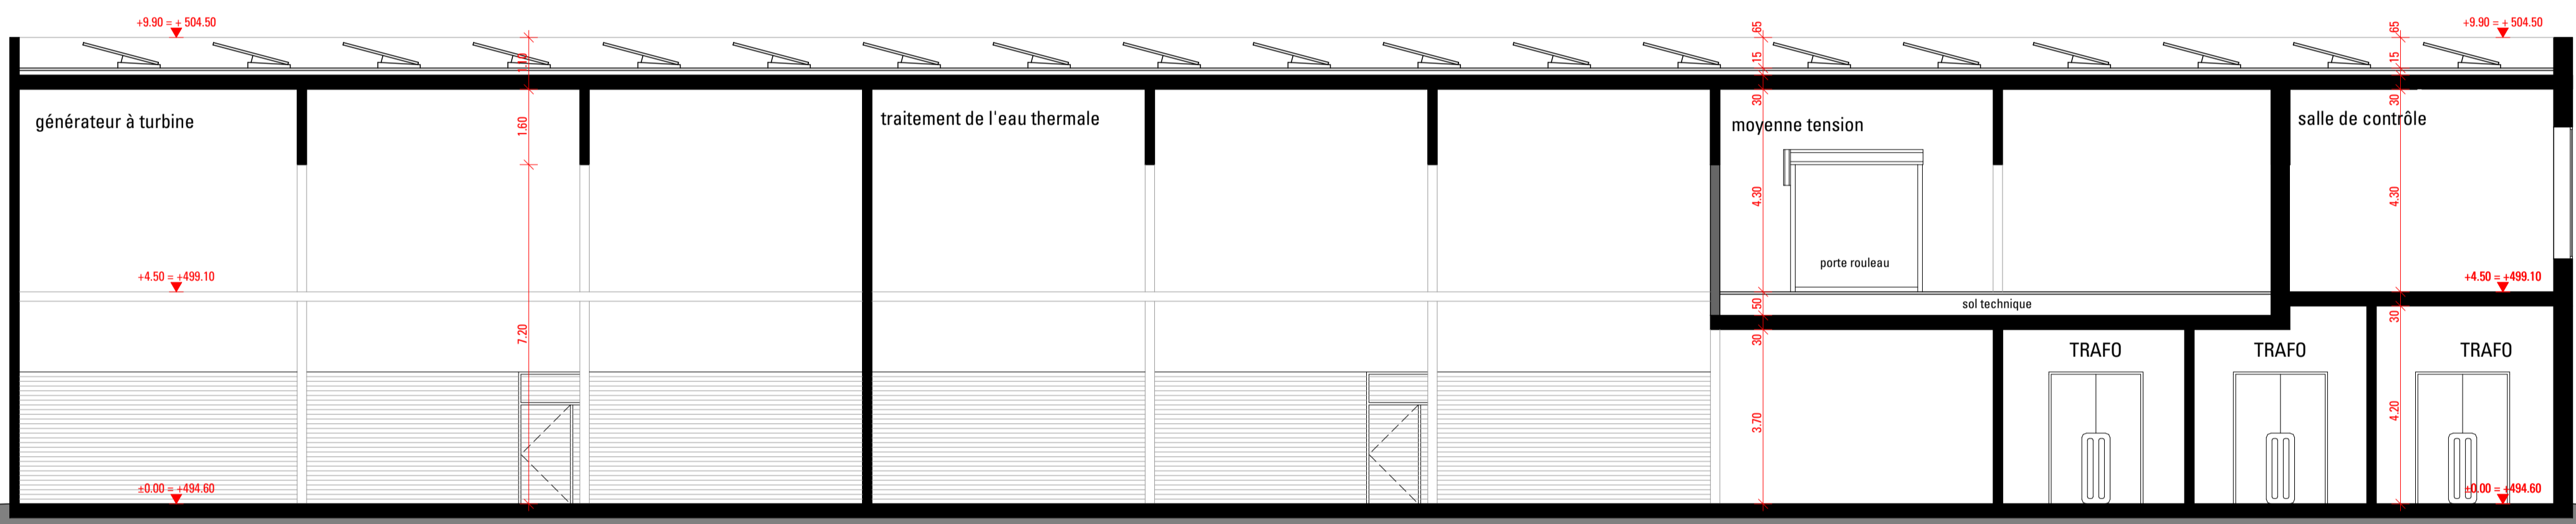

Coupe 2-2

Horizon : 490.00