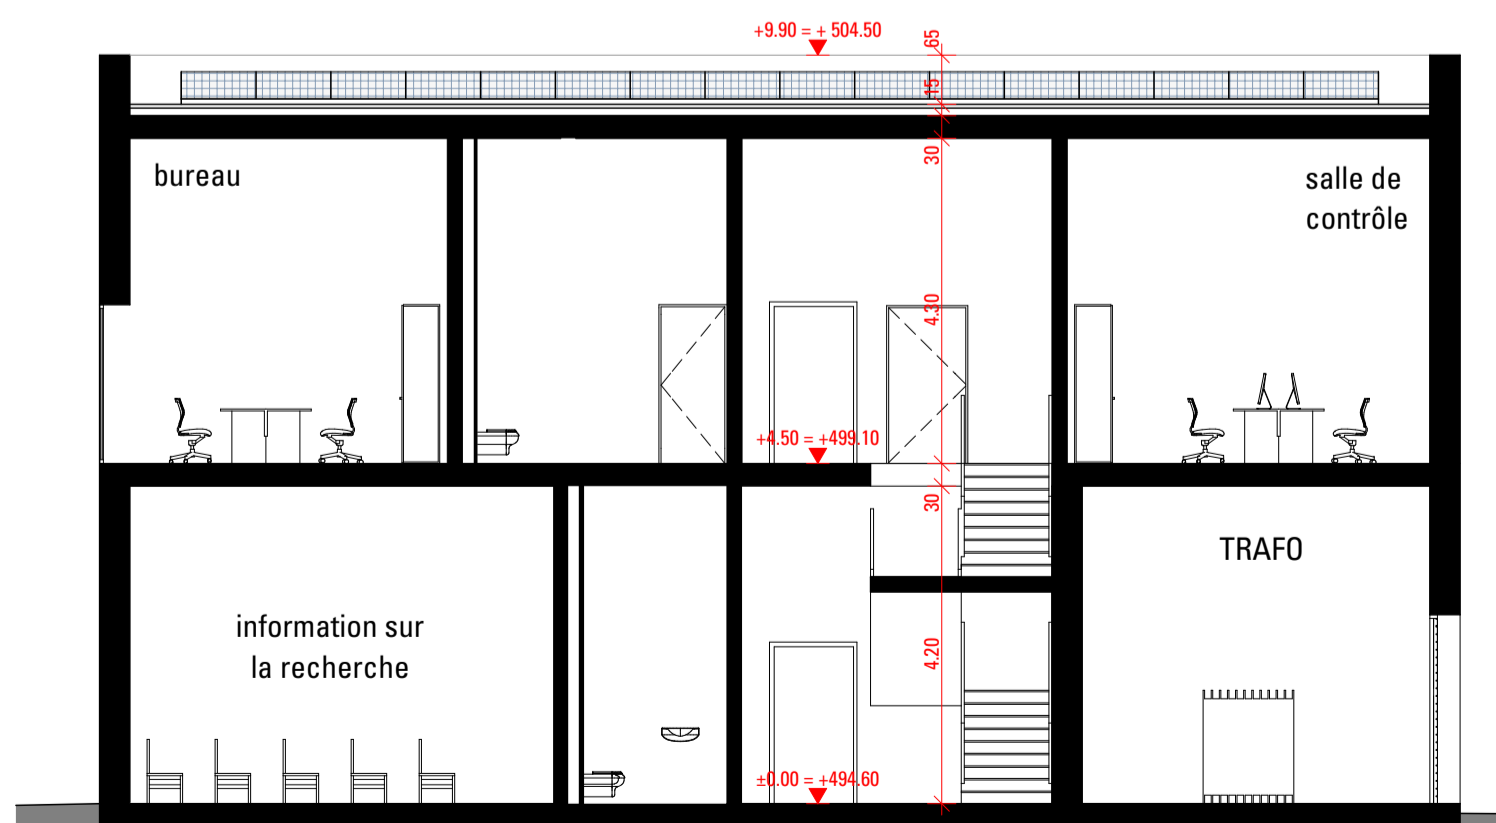

Coupe 5-5

ARCHITECTES:
KURY STÄHELIN ARCHITECTES
(Delémont) SA

MAITRE DE L'OUVRAGE:
GEO ENERGIE SUISSE

COUPES

N° PARCELLE: 2138,2137,2136	31 VORPROJEKT/PROJET Géothermie Glovelier Route de la Raisse 2855 Glovelier	MAITRE DE L'OUVRAGE: Geo Energie Suisse	
N° PLAN: 1330-31-310			
KURY STÄHELIN Architectes (Delémont) SA	Rue de la Vauche 6 2800 Delémont	T 032 421 96 60 F 032 421 96 65 info@ KURY STAEHELIN. ch	Echelle: 1:100 Index: A
			Format: A1 Date: 12.01.14 Mod.: 02.05.14