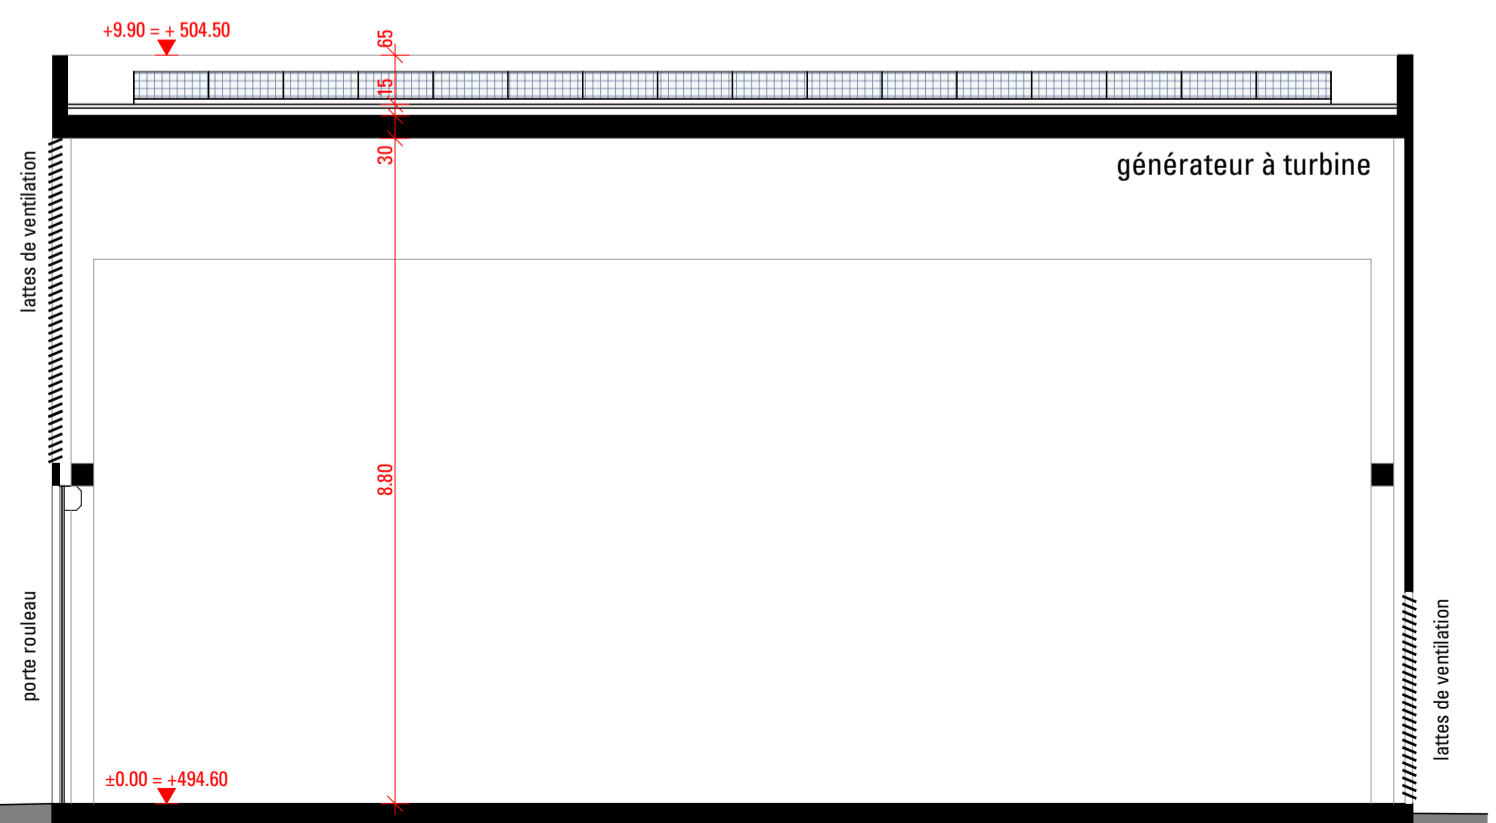

Horizon : 490.00

Horizon : 490.00

Coupe 3-3

ARCHITECTES:
KURY STÄHELIN ARCHITECTES
(Delémont) SA

MAITRE DE L'OUVRAGE:
GEO ENERGIE SUISSE

COUPES

N° PARCELLE: 2138,2137,2136	31 VORPROJEKT/PROJET Géothermie Glovelier Route de la Raisse 2855 Glovelier	MAITRE DE L'OUVRAGE: Geo Energie Suisse	
N° PLAN: 1330-31-310			
KURY STÄHELIN Architectes (Delémont) SA	Rue de la Vauche 6 2800 Delémont	T 032 421 96 60 F 032 421 96 65 info@ KURY STAEHELIN. ch	Echelle: 1:100 Index: A
			Format: A1 Date: 12.01.14 Mod.: 02.05.14