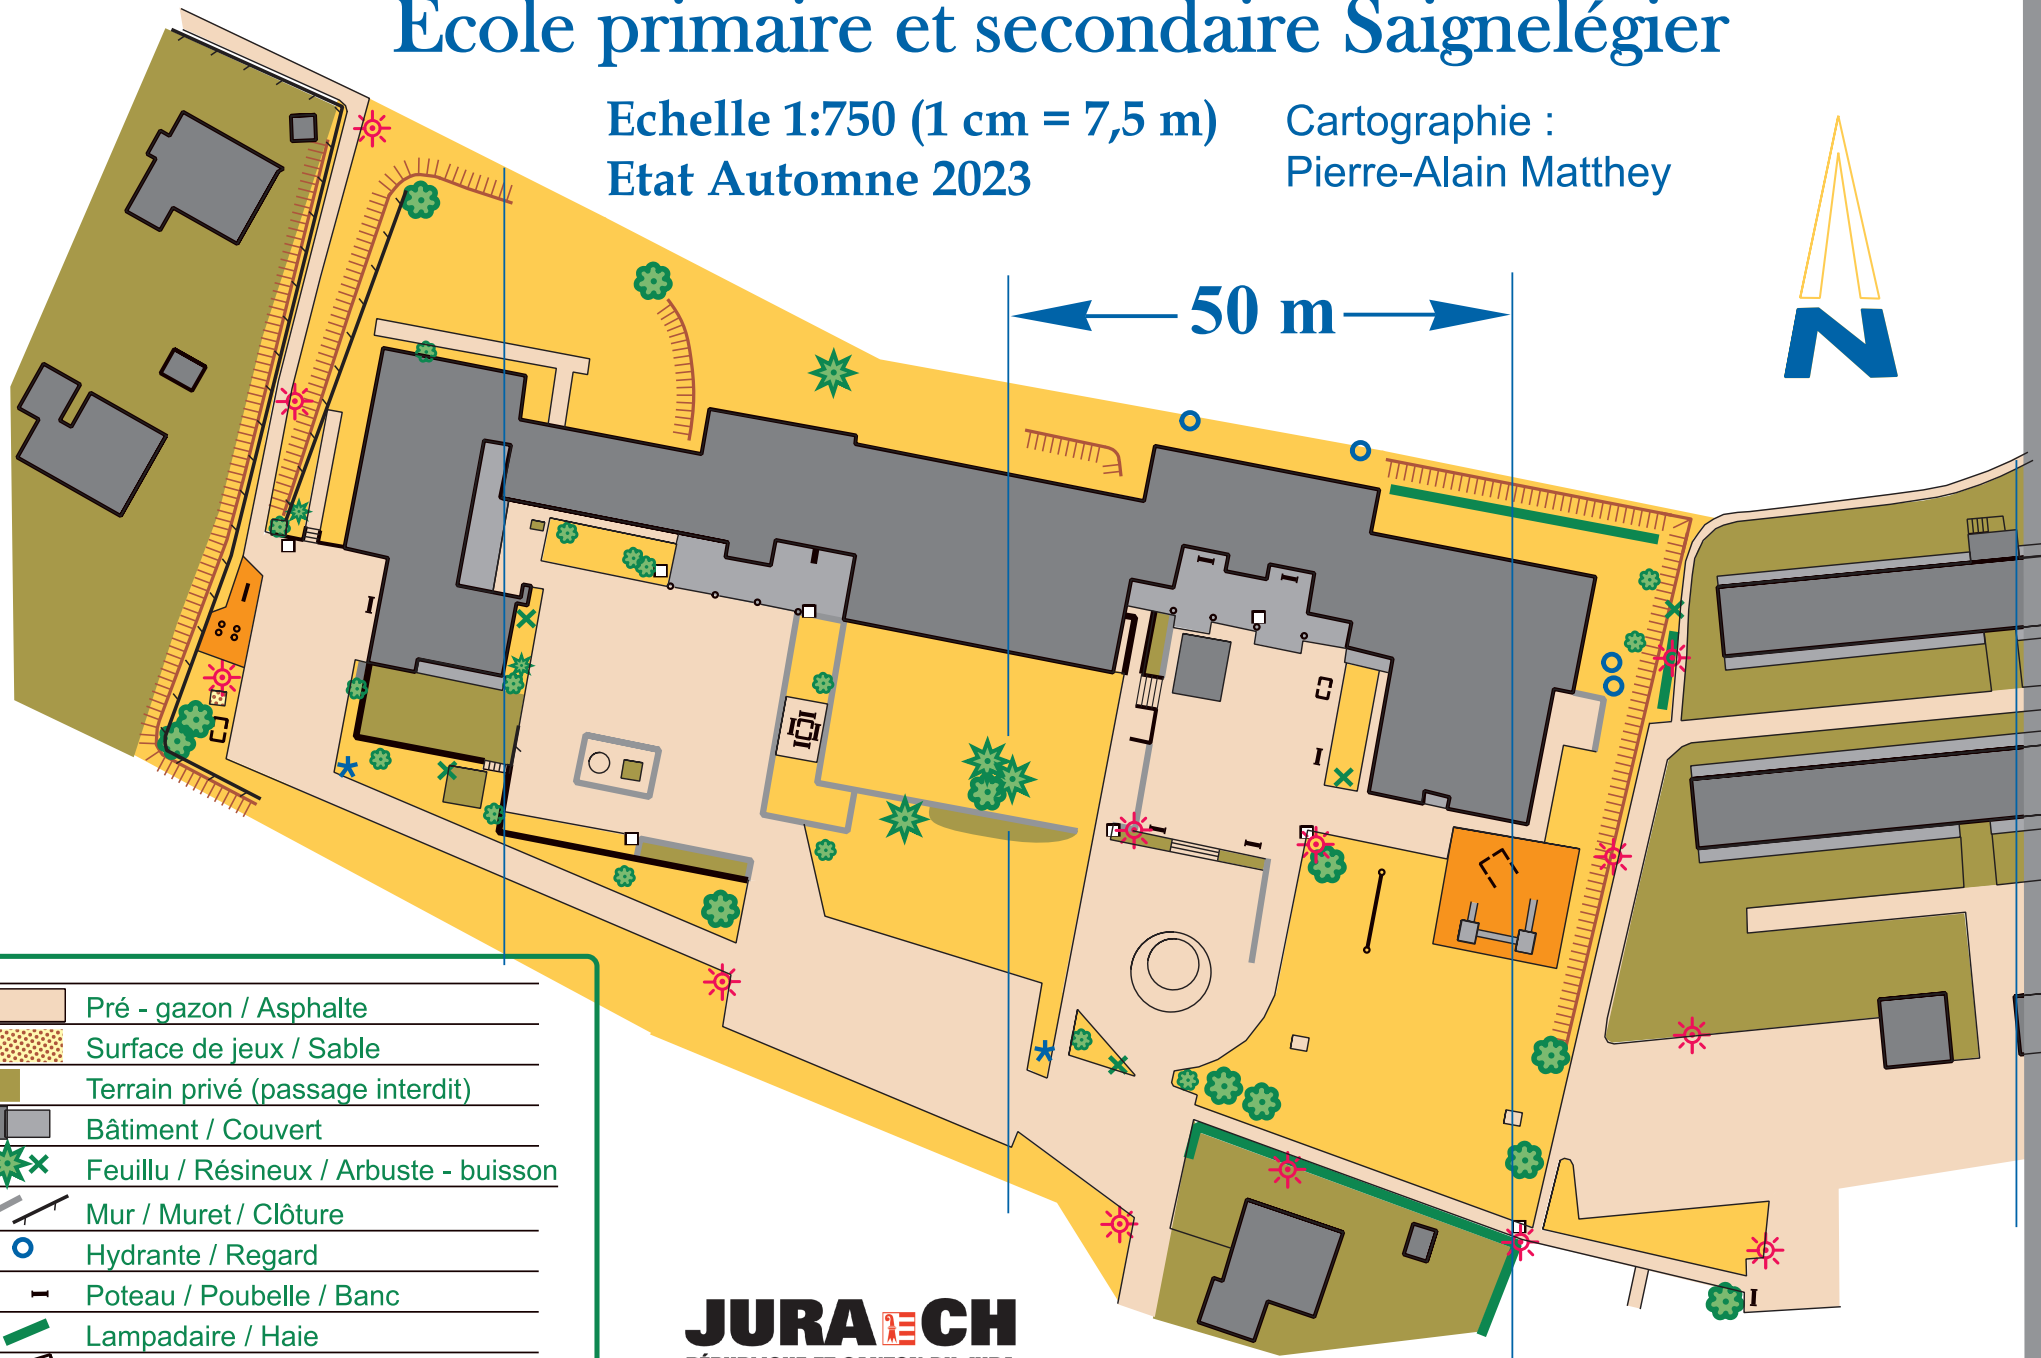

Ecole primaire et secondaire Saignelégier

Echelle 1:750 (1 cm = 7,5 m)
Etat Automne 2023

Cartographie :
Pierre-Alain Matthey

← 50 m →

		Pré - gazon / Asphalte
		Surface de jeux / Sable
		Terrain privé (passage interdit)
		Bâtiment / Couvert
		Feuillu / Résineux / Arbuste - buisson
		Mur / Muret / Clôture
		Hydrante / Regard
		Poteau / Poubelle / Banc
		Lampadaire / Haie
		Talus / Escaliers / Table