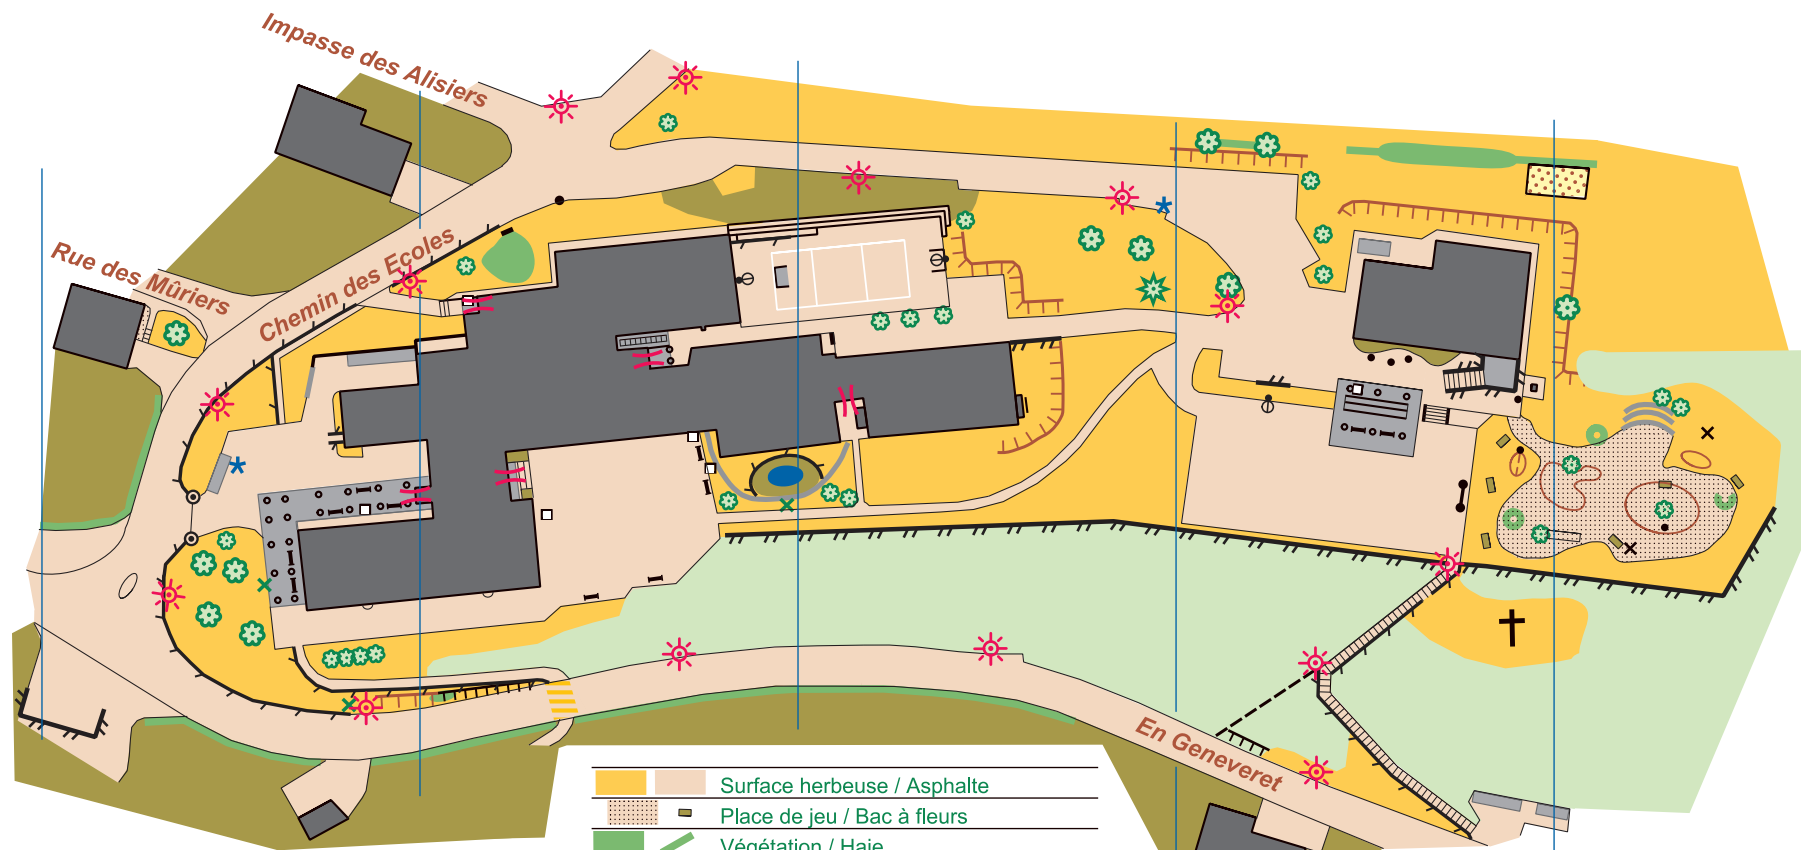

Ecole secondaire du Val Terbi - Vicques

Echelle 1:1000 (1 cm = 10 m)
Etat Automne 2023

Cartographie :
Pierre-Alain Matthey

	Surface herbeuse / Asphalte
	Place de jeu / Bac à fleurs
	Végétation / Haie
	Terrain privé / Passage
	Bâtiment / Couvert
	Feuillu / Résineux / Buisson
	Mur in-franchissable
	Barrière infranchissable / franchissable
	Hydrante / Fontaine
	Poteau / Bloc de pierre / Poubelle
	Banc / Objet particulier
	Lampadaire / Panier basket/ Talus
	Escalier / Table
	Passage piéton