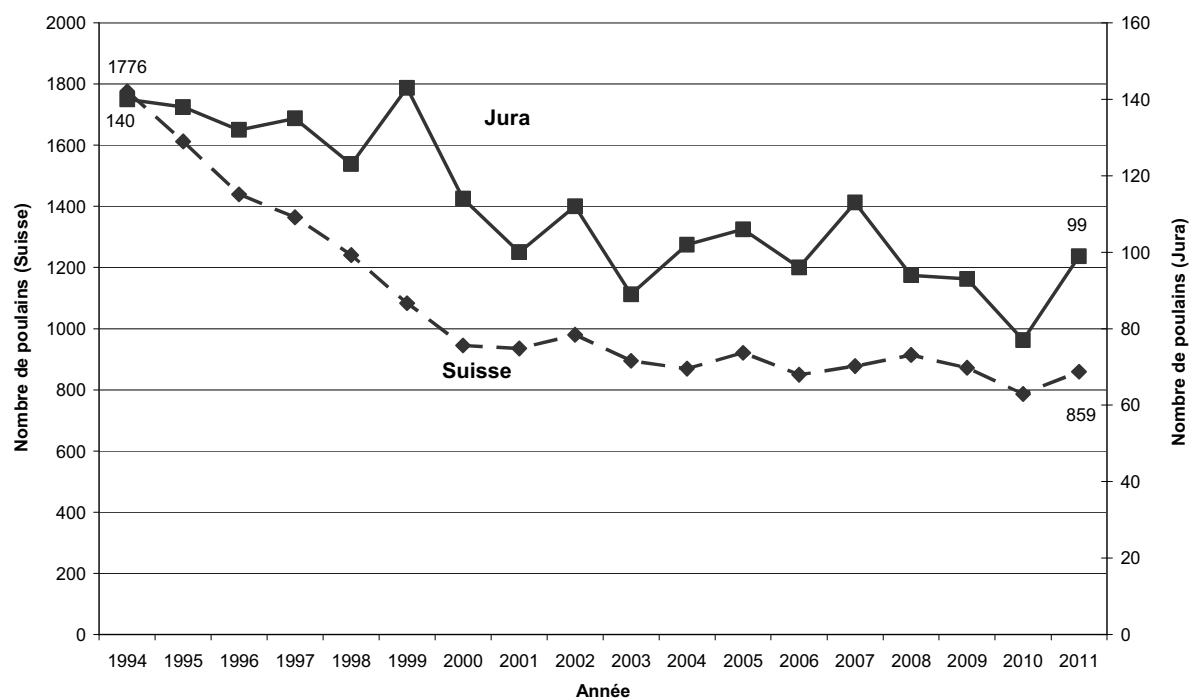

Graphique 8 : Nombre de poulains demi-sang enregistrés en Suisse et dans le Canton du Jura

Sources : Suisse : Nombre de poulains identifiés. Fédération suisse d'élevage chevalin, Rapports de gestion 1994 à 1998. OFAG.
Jura : Nombre de juments ayant bénéficié d'une prime cantonale.

2.5 Juments sélectionnées CH

La FECH a organisé, le 23 juillet 2011 au Haras national d'Avenches, le 30ème concours des juments sélectionnées CH. Lors de cette édition, 65 juments de trois ans et 12 de quatre ans se sont vu octroyer le titre de "Jument sélectionnée CH". Parmi celles-ci, 11 étaient la propriété d'éleveurs jurassiens et/ou étaient nées dans le Canton (9 de trois ans et 2 de quatre ans). Lors de l'épreuve par équipe, organisée spécialement pour le jubilé, les Jurassiens ont obtenu une belle 3ème place. Les résultats sont publiés au chapitre 3.9.

2.6 Finales Promotion suisse

Les finales Promotion CH de la FECH ainsi que le National Franches-Montagnes de la FSFM ont eu lieu du 15 au 18 septembre 2011 sous la même enseigne "Equus helveticus" dans les installations du Haras national et celles de l'Institut équestre national d'Avenches (IENA). Les finales de saut du dimanche ont malheureusement dû être annulées, le grand paddock étant inondé par les pluies diluviennes.

Les finales Youngster Challenge de Cheval Suisse se sont déroulées les 12 et 15 octobre au Centre équestre de Chevèvez. Ces finales ont la particularité de regrouper des chevaux suisses et étrangers. Aucune qualification n'était requise pour l'épreuve