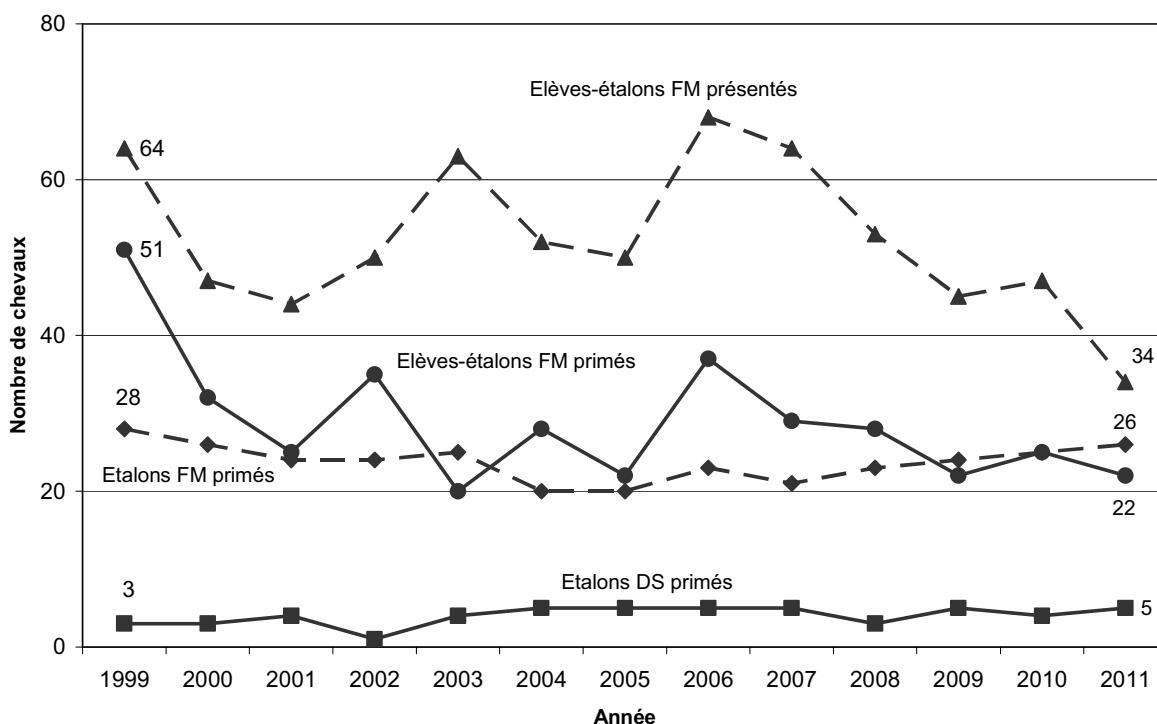

2.2 Concours cantonaux

Le Service de l'économie rurale, en collaboration avec les communes, les syndicats chevalins et les propriétaires de manège, organise chaque année les concours cantonaux. Ils sont ouverts aux étalons et élèves-étalons franchises-montagnes ainsi qu'aux étalons demi-sang. En 2011, ils ont eu lieu le 10 mars à Glovelier et Saignelégier et le 17 mars à Chevenez. Septante-six étalons et élèves-étalons ont été présentés contre 89 en 2010. Sur les 34 élèves-étalons présentés, 22 ont reçu une prime cantonale (**graphique 3**). On constate que les éleveurs ne présentent plus systématiquement les élèves-étalons de 2 ans au concours cantonal mais seulement à la Sélection nationale des étalons de Glovelier. En 2011, seuls 34 sujets ont trotté sur les places jurassiennes alors qu'ils étaient le double en 2006. La question de l'opportunité d'organiser de tels concours pour les élèves-étalons se posera si l'érosion se poursuit.

Graphique 3 : Etalons et élèves-étalons présentés et bénéficiant d'une prime cantonale

Sources : Concours cantonaux.

Etalons reproducteurs

Les 26 étalons reproducteurs franchises-montagnes primés sont issus des lignées paternelles suivantes : H (8 sujets), N (6), C (4), Don, L et V (2), E (1) et R (1). Leurs mères sont issues des lignées E (6 sujets), C, H et L (5) ainsi que D, N, R, U et V (1).

A noter que ces statistiques ne tiennent pas compte des étalons en station dans le Canton, mais uniquement des étalons ayant bénéficié d'une prime cantonale.