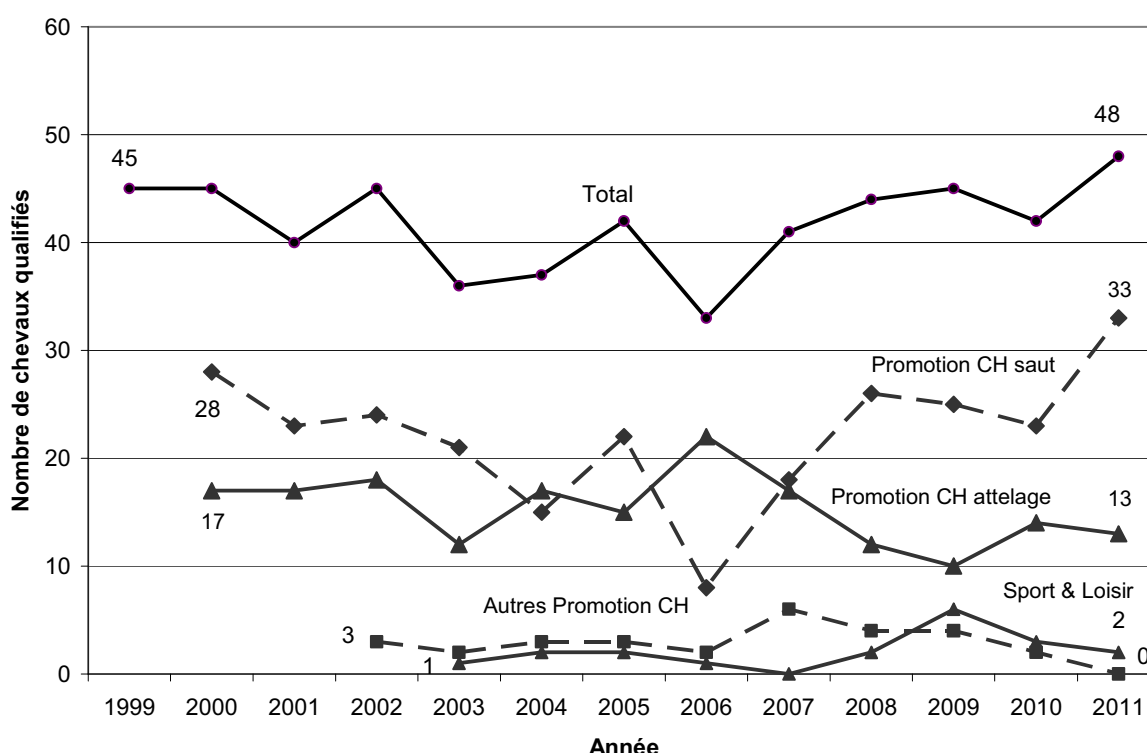

du mercredi. Par contre, seuls les meilleurs du premier jour pouvaient prétendre participer à la finale du samedi.

Au total, 48 chevaux ont bénéficié d'une prime cantonale pour leur qualification à une des finales Promotion suisse, ce qui constitue un record (**graphique 9**). Le saut d'obstacles y est pour beaucoup puisque 33 sujets ont été primés (+ 10 par rapport à 2010). La deuxième discipline la plus appréciée reste l'attelage avec 13 sujets primés. Les chevaux primés, ainsi que ceux qui sont nés dans le Canton, sont répertoriés au chapitre 3.7.

Graphique 9 : Chevaux bénéficiant d'une prime cantonale pour leur qualification aux finales Promotion Suisse

Source : liste des primes.

2.7 Jeunes juments d'élite franches-montagnes

Les jeunes juments d'élite franches-montagnes ont été sélectionnées lors du National Franches-Montagnes. Vingt-sept juments ont été choisies par les experts dont 4 avec le label "sport". Trois chevaux en propriété d'éleveurs jurassiens en font partie et bénéficient par conséquent de la prime cantonale. Les résultats sont présentés au chapitre 3.10.