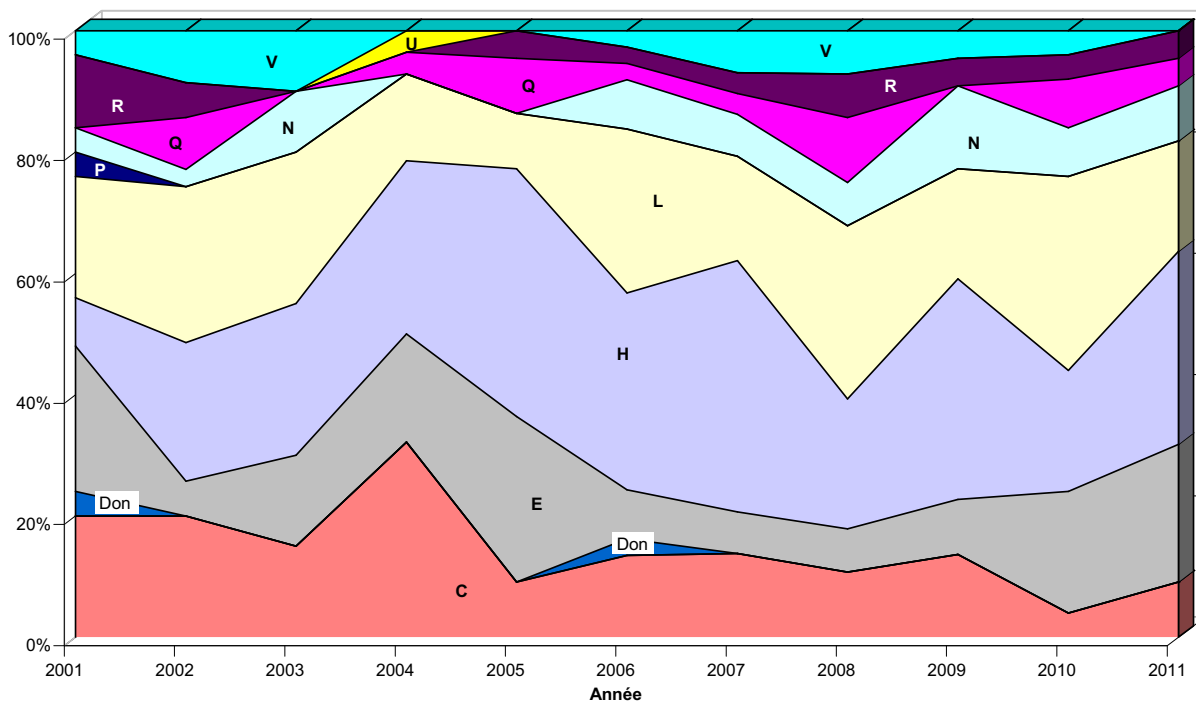

Graphique 5 : Lignées maternelles des élèves-étalons primés

Source : concours cantonaux.

La liste des chevaux primés lors de ces concours cantonaux peut être consultée au chapitre 3.1.