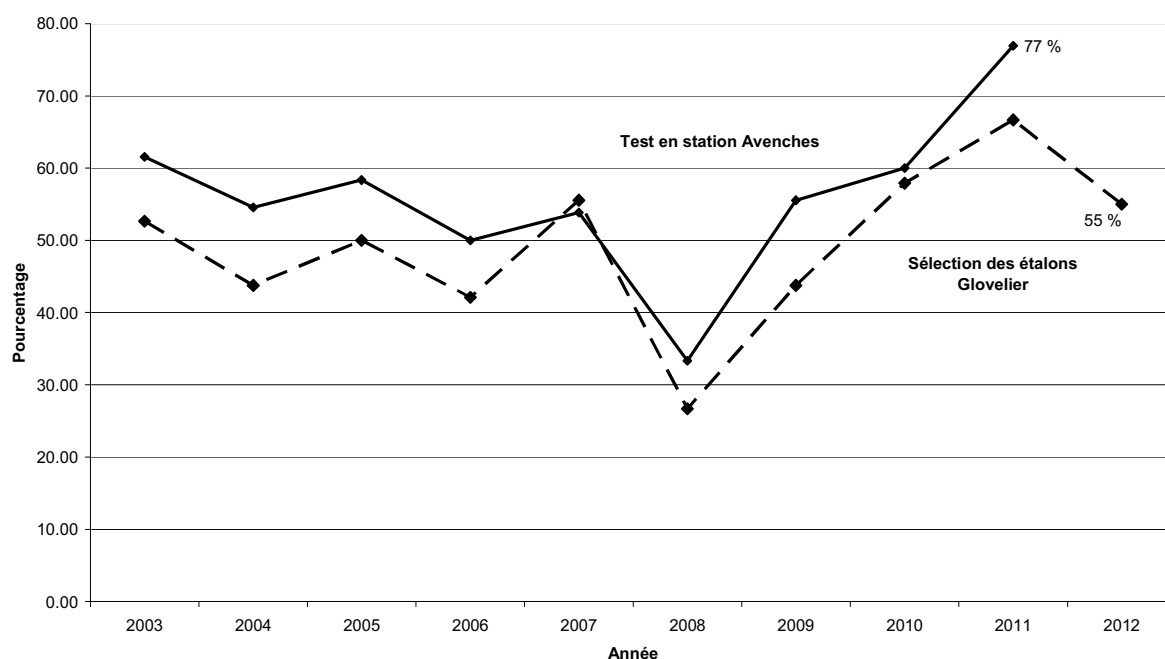

Le **graphique 2** met en évidence les proportions d'étalons sélectionnés à Glovelier et à Avenches qui sont nés dans le Canton du Jura. Ici aussi, il faut relever l'omniprésence de l'élevage jurassien. La proportion d'étalons ayant réussi le test en station à Avenches et qui sont nés dans le Canton atteint même des sommets avec 77 %. Ces bons résultats doivent encourager les éleveurs à continuer de garder les meilleures juments et de les accoupler avec les étalons les plus performants.

Graphique 2 : Evolution du nombre d'étalons sélectionnés à Glovelier et Avenches qui sont nés dans le Canton du Jura (en %)

Sources : Classements de la FSFM