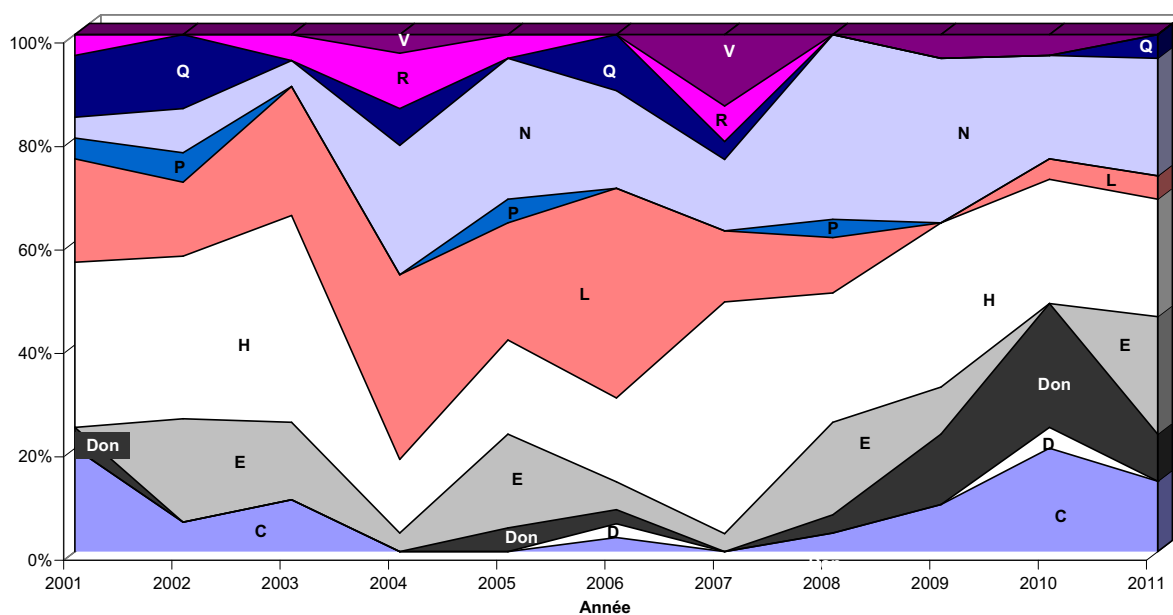

Graphique 4 : Lignées paternelles des élèves-étalons primés

Source : concours cantonaux.