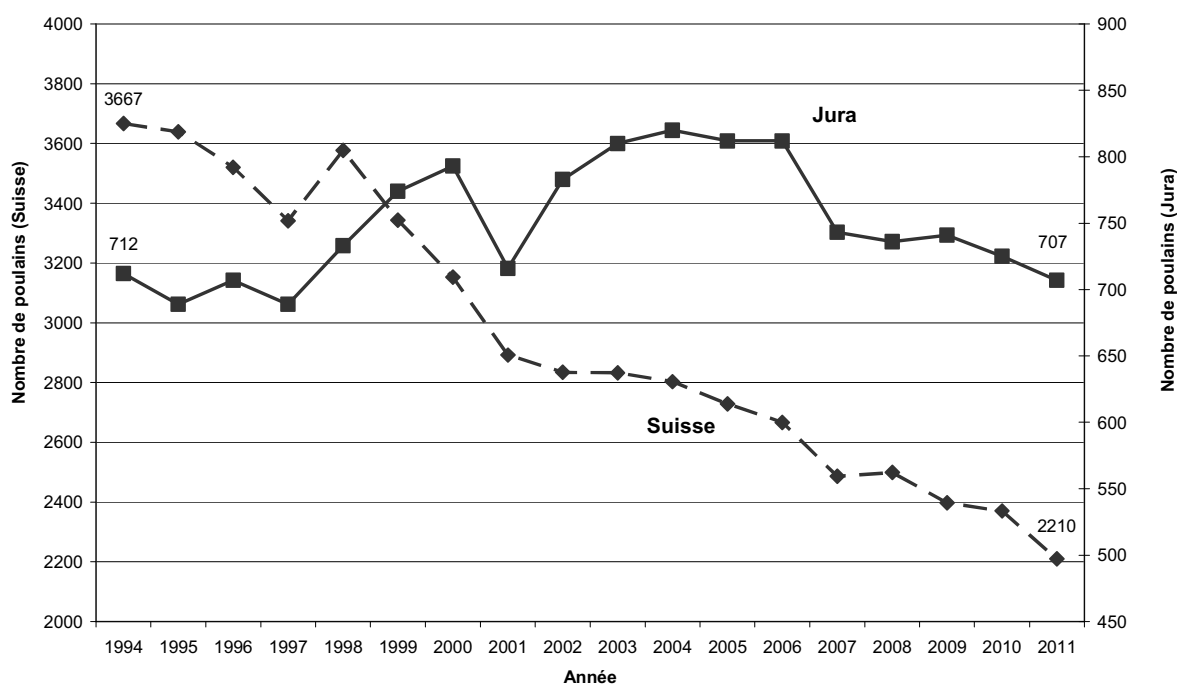

Graphique 7 : Nombre de poulains franches-montagnes enregistrés en Suisse et dans le Canton du Jura

Sources : 1994 à 2000: Suisse : nombre de poulains identifiés, Fédération Suisse d'élevage chevalin, rapports de gestion.
Jura : nombre de juments ayant bénéficié d'une prime cantonale.
2001 à 2011: Nombre de juments bénéficiant de la contribution pour la préservation de la race des Franches-Montagnes (2001-2007 pour le Jura : juments ayant au minimum touché la part cantonale). OFAG.

Le **graphique 8** montre que le nombre de juments demi-sang ayant un poulain identifié et enregistré en Suisse, respectivement celles qui ont été primées dans le Canton, augmente. Il ne s'agit en fait pas d'une véritable augmentation, car les chevaux de la fédération Cheval Suisse n'étaient pas intégrés dans ce graphique en 2010, ce qui est le cas cette année. On constate qu'en moyenne des 10 dernières années, le nombre de sujets est stable dans le Canton et diminue légèrement en Suisse. Mais ces effectifs sont beaucoup plus faibles qu'au début de la période en revue dans le graphique (Jura : - 30 %; Suisse : - 48 %). Ici aussi, des moyens financiers supplémentaires destinés au marketing auraient certainement un effet positif sur les effectifs. Les pointages des poulains demi-sang peuvent être consultés aux chapitres 3.3 et 3.4.