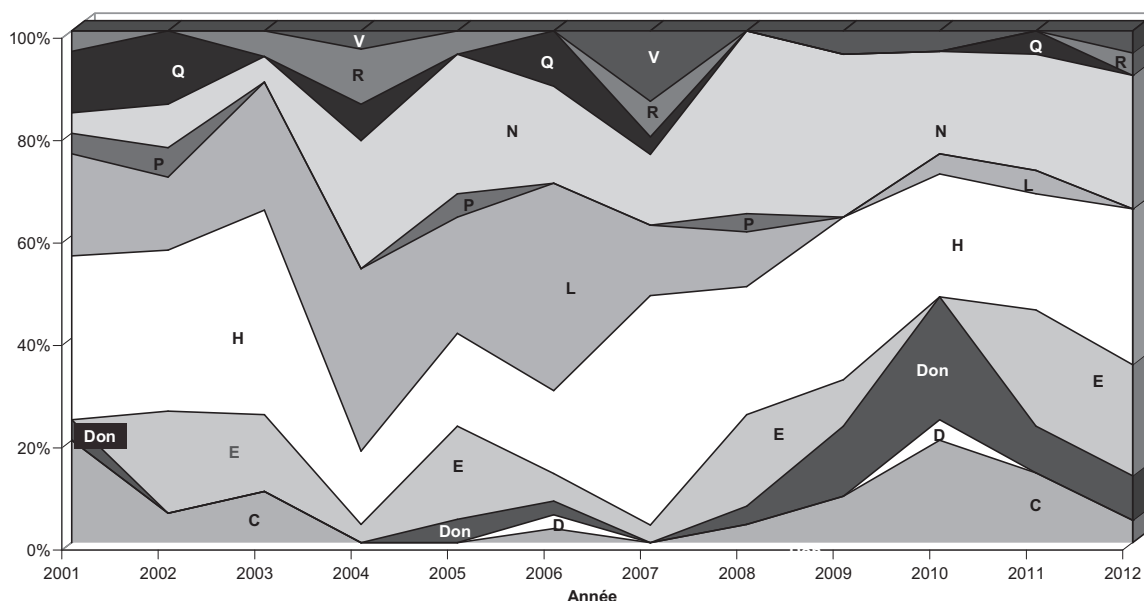

Elèves-étalons

Comme l'année passée, les lignées paternelles prédominantes des élèves-étalons primés sont toujours les H, N et E (**tableau 1** et **graphique 4**). A noter qu'aucun représentant de la lignée L n'a été retenu par les experts.

Du côté maternel par contre, la lignée L est la mieux représentée, suivie des lignées C, E et H (**tableau 1** et **graphique 5**).

Tableau 1 : Lignées paternelles et maternelles des élèves-étalons primés

Lignées		Lignée paternelle			Lignée maternelle		
		2012	Moyenne 2001-2012		2012	Moyenne 2001-2012	
		Nombre	%	%	Nombre	%	%
C	Chasseur	1	4.3%	7.4%	5	21.7%	15.2%
D	Drapeau	0		0.6%	1	4.3%	0.4%
Don	Doktriner	2	8.7%	5.9%	0		0.6%
E	Eglon	5	21.7%	11.4%	4	17.4%	15.1%
H	Héroïque	7	30.4%	27.6%	4	17.4%	27.2%
L	Alsacien	0		15.9%	7	30.4%	22.1%
P	Nelson	0		1.5%	0		0.3%
N	Noé	6	26.1%	19.9%	2	8.7%	6.5%
Q	Qui-Sait	0		4.4%	0		4.2%
R	Raceur	1	4.3%	3.0%	0		4.1%
U	Udine	0		0.0%	0		0.3%
V	Verdun	1	4.3%	2.5%	0		4.0%
TOTAL		23	100.0%	100.0%	23	100.0%	100.0%

Source : concours cantonaux.

Graphique 4 : Lignées paternelles des élèves-étalons primés

Source : concours cantonaux.