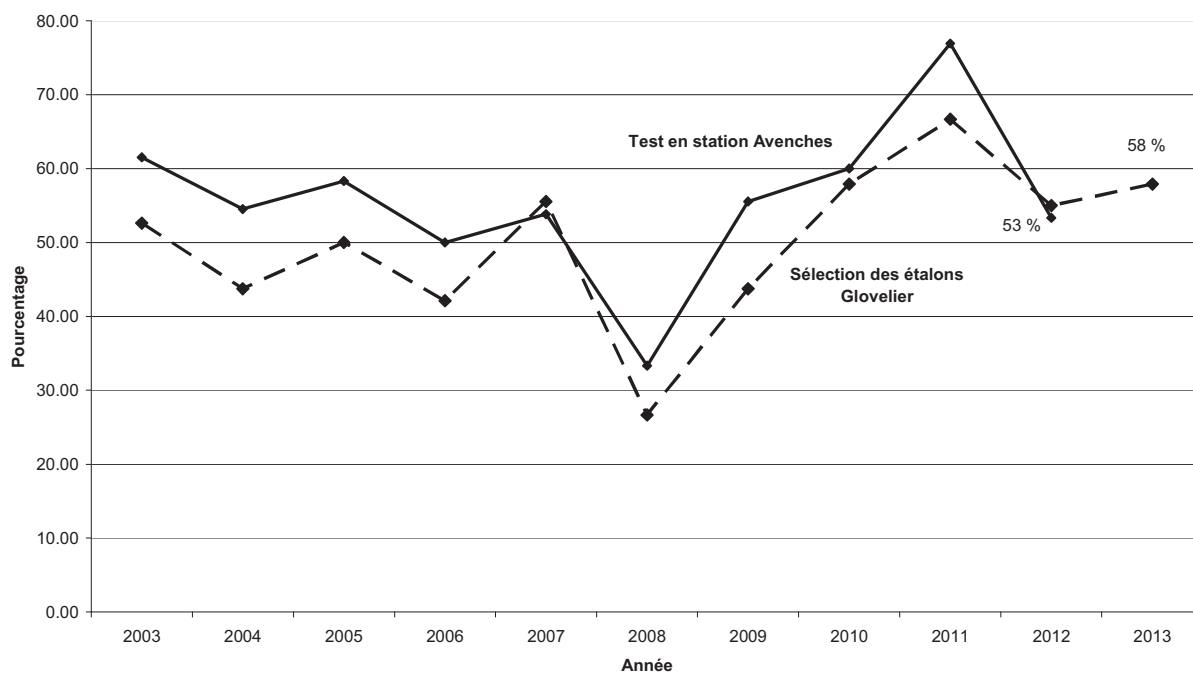

Le **graphique 2** met en évidence que plus de 50 % des étalons sélectionnés à Glovelier et à Avenches sont nés dans le Canton du Jura, ce qui confirme l'excellence de la jumenterie jurassienne.

Graphique 2 : Evolution du nombre d'étalons sélectionnés à Glovelier et Avenches qui sont nés dans le Canton du Jura (en %)

Sources : Classements de la FSFM