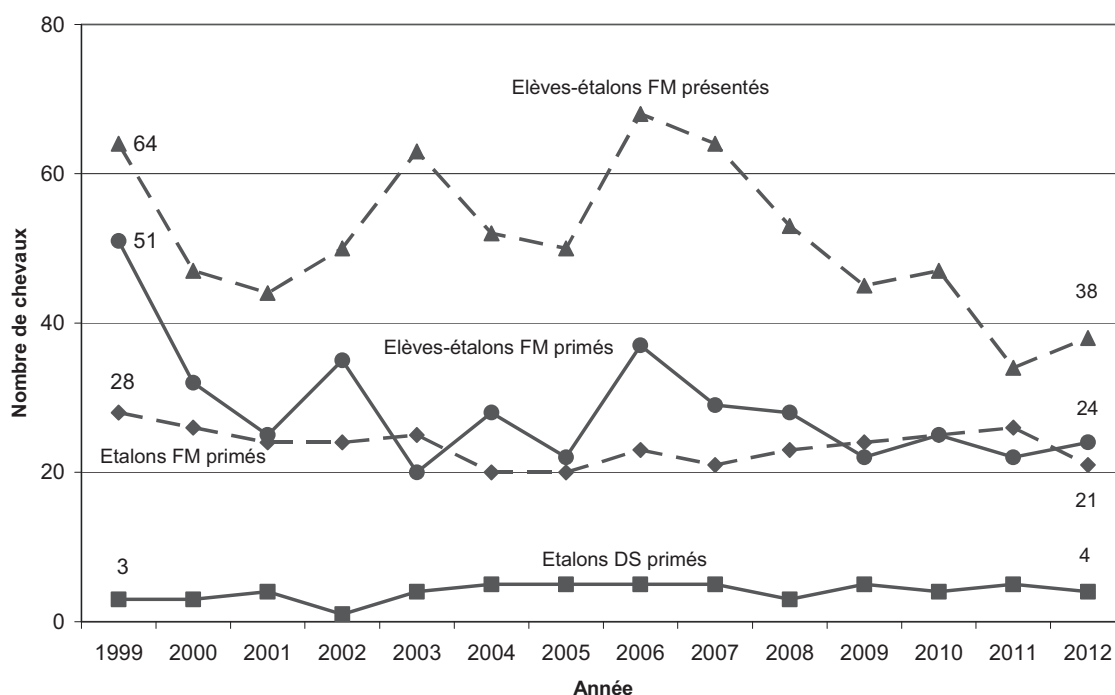

2.2 Concours cantonaux

Les concours cantonaux sont organisés par le Service de l'économie rurale en collaboration avec les communes, les syndicats chevalins et les propriétaires de manège. Les experts cantonaux y jugent les étalons et élèves-étalons franchises-montagnes ainsi que les étalons demi-sang. En 2012, 77 chevaux ont été présentés sur les places de Glovelier et Saignelégier (le 8 mars) et Chevenez (le 15 mars). On assiste à une légère augmentation du nombre d'élèves-étalons présentés après plusieurs années de diminution, ce qui est encourageant (**graphique 3**).

Graphique 3 : Etalons et élèves-étalons présentés et bénéficiant d'une prime cantonale

Sources : Concours cantonaux.

Etalons reproducteurs

Vingt et un étalons franchises-montagnes ont bénéficié d'une prime cantonale en 2012. Sept d'entre eux sont issus de la lignée paternelle H, 5 de la lignée N, 4 de la lignée C, 2 de la lignée Don et 1 des lignées R, E et V.

Du côté maternel, la lignée E est de loin la mieux représentée avec 8 sujets, suivie de la lignée L (4 sujets), C et H (2) et D, Q, R, U (Udine) et V (1).

A noter que ces statistiques ne tiennent pas compte des étalons en station dans le Canton, mais uniquement des étalons ayant bénéficié d'une prime cantonale.