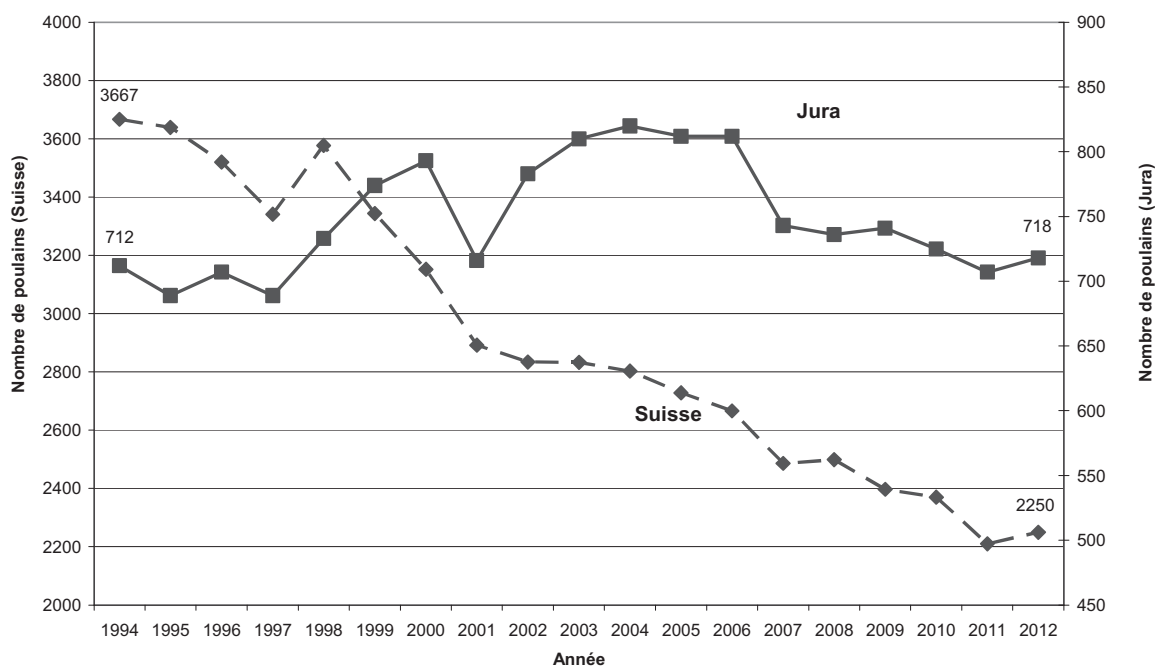

2.4 Concours d'automne

Les concours d'automne de la FSFM ont été organisés au mois d'août et septembre sur 16 places différentes, ceci durant 11 journées. Les chevaux demi-sang de la FECH ont été présentés fin août à Saignelégier, Glovelier et Chevenez tandis que la fédération Cheval Suisse a organisé les siens en septembre à Saignelégier et Damvant.

En ce qui concerne le nombre de juments franches-montagnes au bénéfice de la contribution pour la préservation de la race (**graphique 7**), leur nombre tend à se stabiliser après de nombreuses années de diminution. Espérons que ce phénomène ne soit pas que passager ! Les données concernant les juments ainsi que leur poulain peuvent être consultées au chapitre 3.2.

Graphique 7 : Nombre de poulains franches-montagnes enregistrés en Suisse et dans le Canton du Jura

Sources : 1994 à 2000: Suisse : nombre de poulains identifiés, Fédération Suisse d'élevage chevalin, rapports de gestion.
Jura : nombre de juments ayant bénéficié d'une prime cantonale.
2001 à 2012: Nombre de juments bénéficiant de la contribution pour la préservation de la race des Franches-Montagnes (2001-2007 pour le Jura : juments ayant au minimum touché la part cantonale).
OFAG.

Après une année de hausse, le nombre de juments demi-sang diminue à nouveau (**graphique 8**) et atteint, pour la Suisse, le niveau le plus bas depuis le début de nos statistiques (1994). La liste des juments avec leur poulain peut être consultée aux chapitres 3.3 et 3.4.