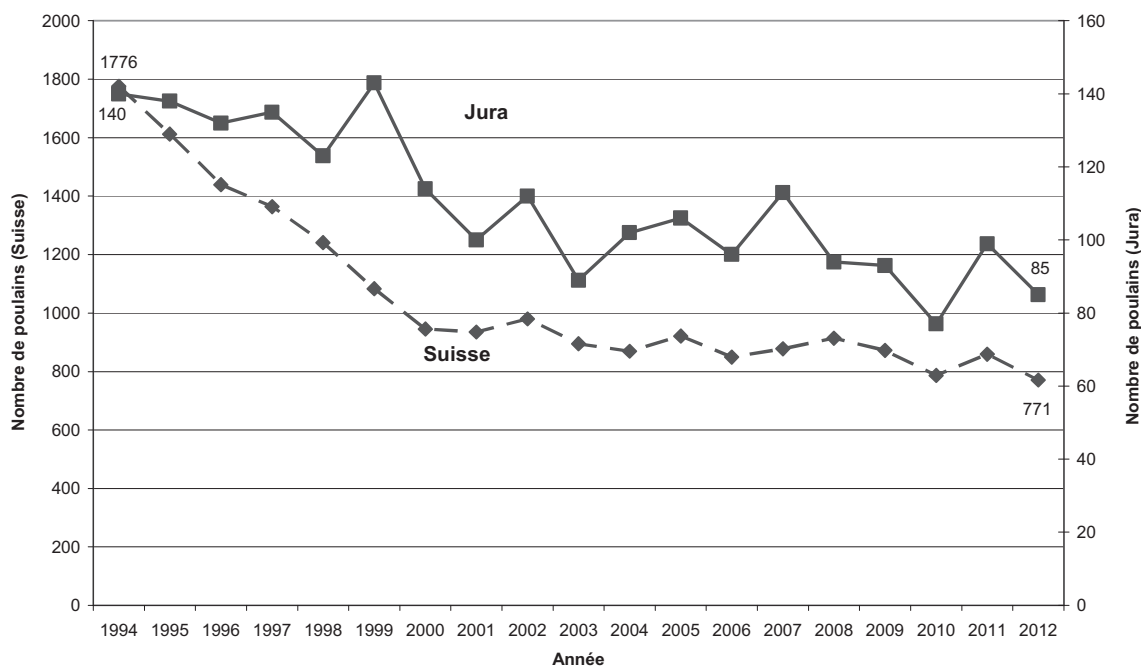

Graphique 8 : Nombre de poulains demi-sang enregistrés en Suisse et dans le Canton du Jura

Sources : Suisse : Nombre de poulains identifiés. Fédération suisse d'élevage chevalin, Rapports de gestion 1994 à 1998. OFAG.

Jura : Nombre de juments ayant bénéficié d'une prime cantonale.

2.5 Juments sélectionnées CH

Le concours des juments sélectionnées CH de la FECH a été organisé le 21 juillet au Haras national d'Avenches. Les experts ont octroyé le titre de "Jument sélectionnée CH" à 60 juments de trois ans et à 11 de quatre ans. Six naisseurs jurassiens ont vu leur jument retenue, cinq d'entre elles étant encore en propriété d'éleveurs jurassiens. Les résultats sont publiés au chapitre 3.9.

2.6 Finales Promotion suisse

"Equus helveticus" a accueilli, du 13 au 16 septembre 2012, les finales Promotion CH de la FECH ainsi que le National Franches-Montagnes au Haras national et à l'Institut équestre national d'Avenches (IENA). Les finales Youngster Challenge de la fédération Cheval Suisse ont eu lieu le 20 octobre au Centre équestre de Chevèze.

En 2012, 44 chevaux ont bénéficié d'une prime cantonale pour leur qualification à l'une des finales Promotion suisse (**graphique 9**). Avec 27 chevaux, le saut d'obstacles reste toujours la discipline la plus appréciée suivie par l'attelage (11). La liste des chevaux primés ainsi que ceux qui sont nés dans le Canton sont répertoriés au chapitre 3.7.