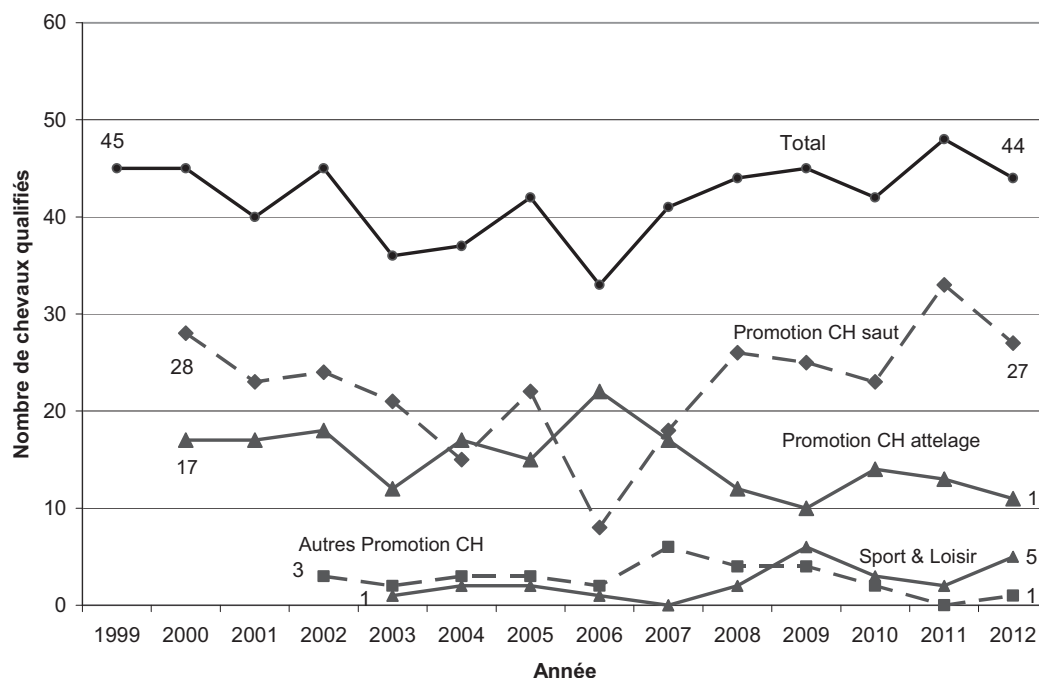

Graphique 9 : Chevaux bénéficiant d'une prime cantonale pour leur qualification aux finales Promotion Suisse

Source : liste des primes.

2.7 Jeunes juments d'élite franches-montagnes

Vingt jeunes juments d'élite franches-montagnes ont été sélectionnées lors du National Franches-Montagnes. Parmi celles-ci, 9 sont nées ou sont en propriété d'éleveurs jurassiens (voir les résultats au chapitre 3.10).

2.8 Approbation ordinaire des étalons de la FECH

Trois étalons demi-sang ont été approuvés et 6 approuvés provisoirement lors de l'approbation ordinaire des étalons de la FECH qui a eu lieu du 15 au 17 novembre 2012 à Avenches. Parmi ceux-ci, 5 sont des chevaux suisses. Le chapitre 3.11 présente les résultats.

2.9 Approbation ordinaire des étalons de Cheval Suisse

L'approbation des étalons de la fédération Cheval Suisse s'est déroulée au centre équestre national de Berne le 12 janvier 2013. Trois des 6 étalons présentés ont été approuvés (voir chapitre 3.12)