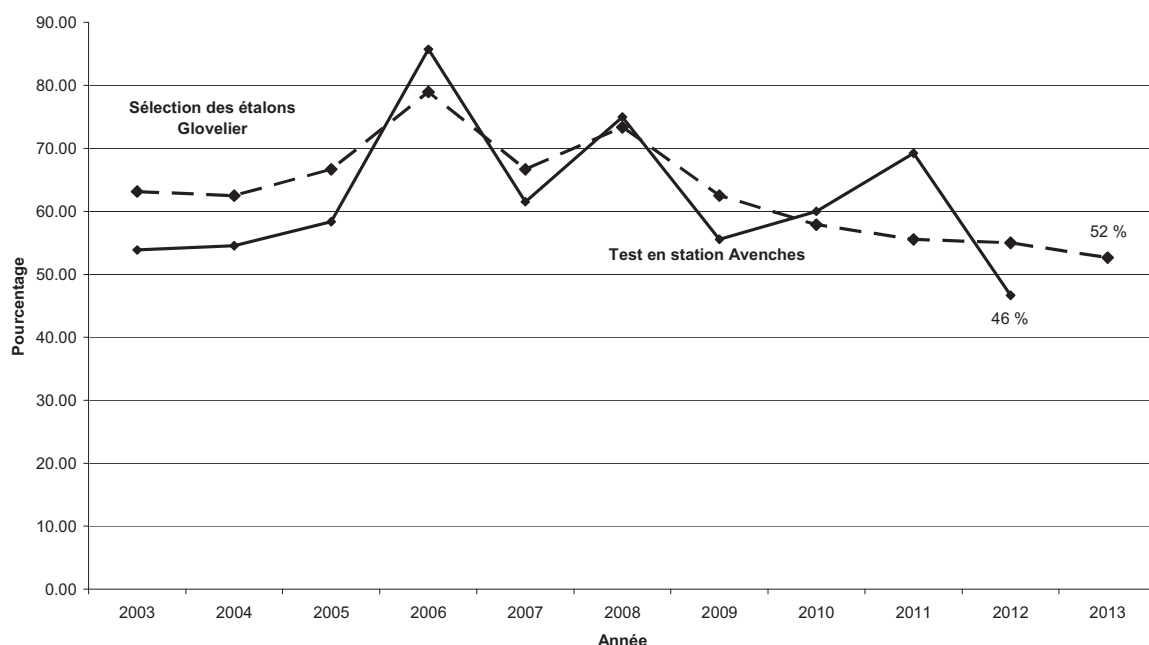

Durant l'année sous revue, les experts ont été engagés lors des concours cantonaux, des tests en terrain et des concours d'automne de la FSFM.

2.1 Approbation des étalons franchises-montagnes

La Sélection nationale des étalons franchises-montagnes s'est déroulée à Glovelier les 6 et 7 janvier 2012. Sur les 65 candidats inscrits, 23 furent sélectionnés pour le test en station d'Avenches (dont 3 de quatre ans). Parmi ceux-ci, 15 sujets furent définitivement approuvés. Six d'entre eux sont restés en propriété d'éleveurs jurassiens, ont sailli dans le Canton durant la saison 2012 et ont donc bénéficié d'une prime cantonale. Les détenteurs de juments peuvent se réjouir de cette situation, car ils bénéficient ainsi de la génétique la plus récente (voir les résultats au chapitre 3.8).

En 2013, Glovelier a accueilli la Sélection nationale des étalons les 11 et 12 janvier. Dix-neuf candidats sur les 64 inscrits ont été retenus pour participer au test en station à Avenches.

Le **graphique 1** montre les proportions d'étalons sélectionnés à Glovelier et Avenches en propriété d'éleveurs jurassiens. Bien que ces chiffres ne soient pas aussi élevés que ces dernières années, ils se situent tout de même aux alentours de 50 %, ce qui confirme encore une fois le savoir-faire des étalonnières du cru.

Graphique 1 : Evolution du nombre d'étalons sélectionnés à Glovelier et Avenches en propriété d'éleveurs jurassiens (en %)

Sources : Classements de la FSFM